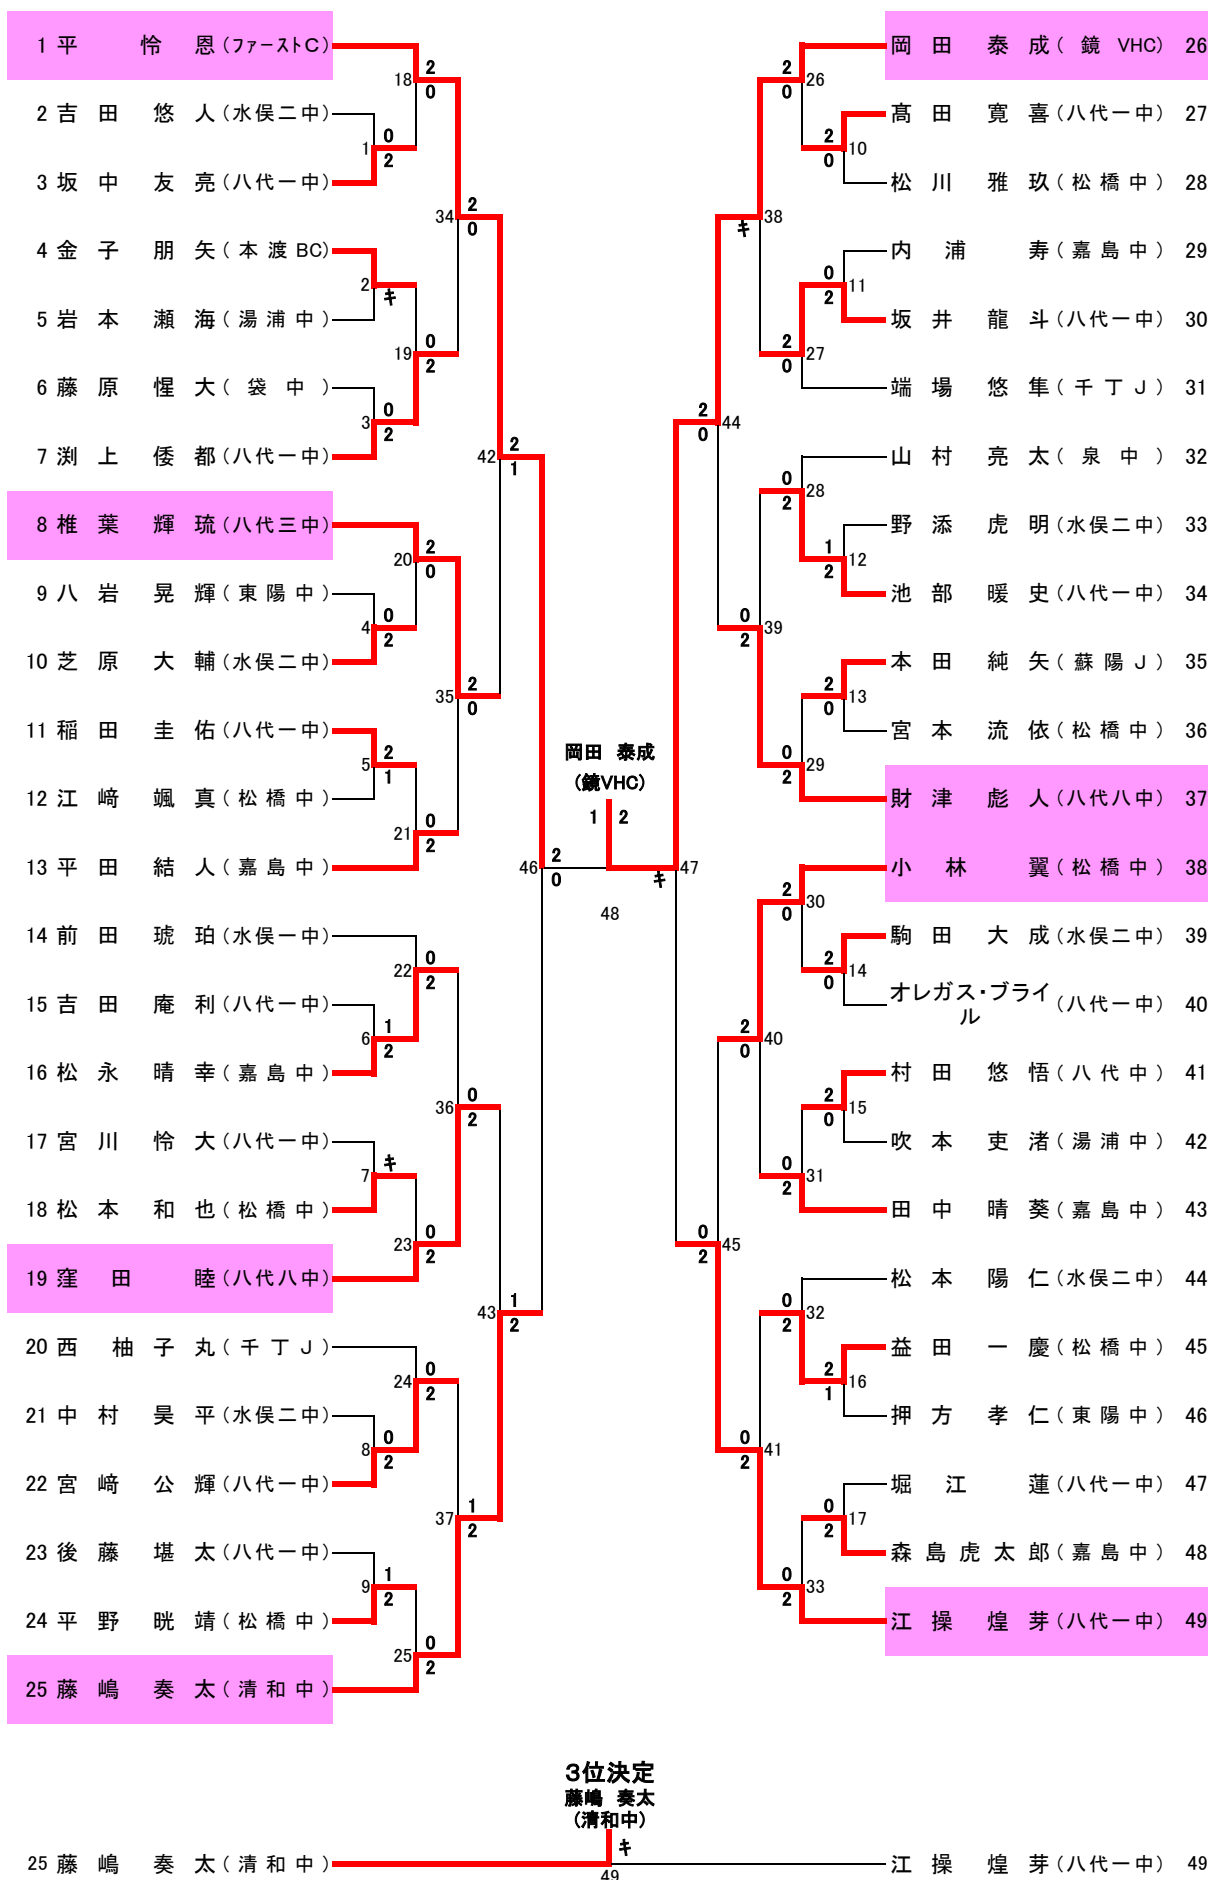

1年男子

3位決定  
山下 晃希  
(山江 J)

1 山下 晃希 (山江 J) 2-0 郷 未来翔 (松橋中) 53

# 2年男子

1年女子

3位決定  
大瀬 莉央  
(八代二中)

30 蓑原 実結 (八代二中) ————— 大瀬 莉央 (八代二中) 48

2年女子

3位決定  
藤田 彩希  
(八代二中)

21 柴田 初華 (鏡中) 0 2 藤田 彩希 (八代二中) 81