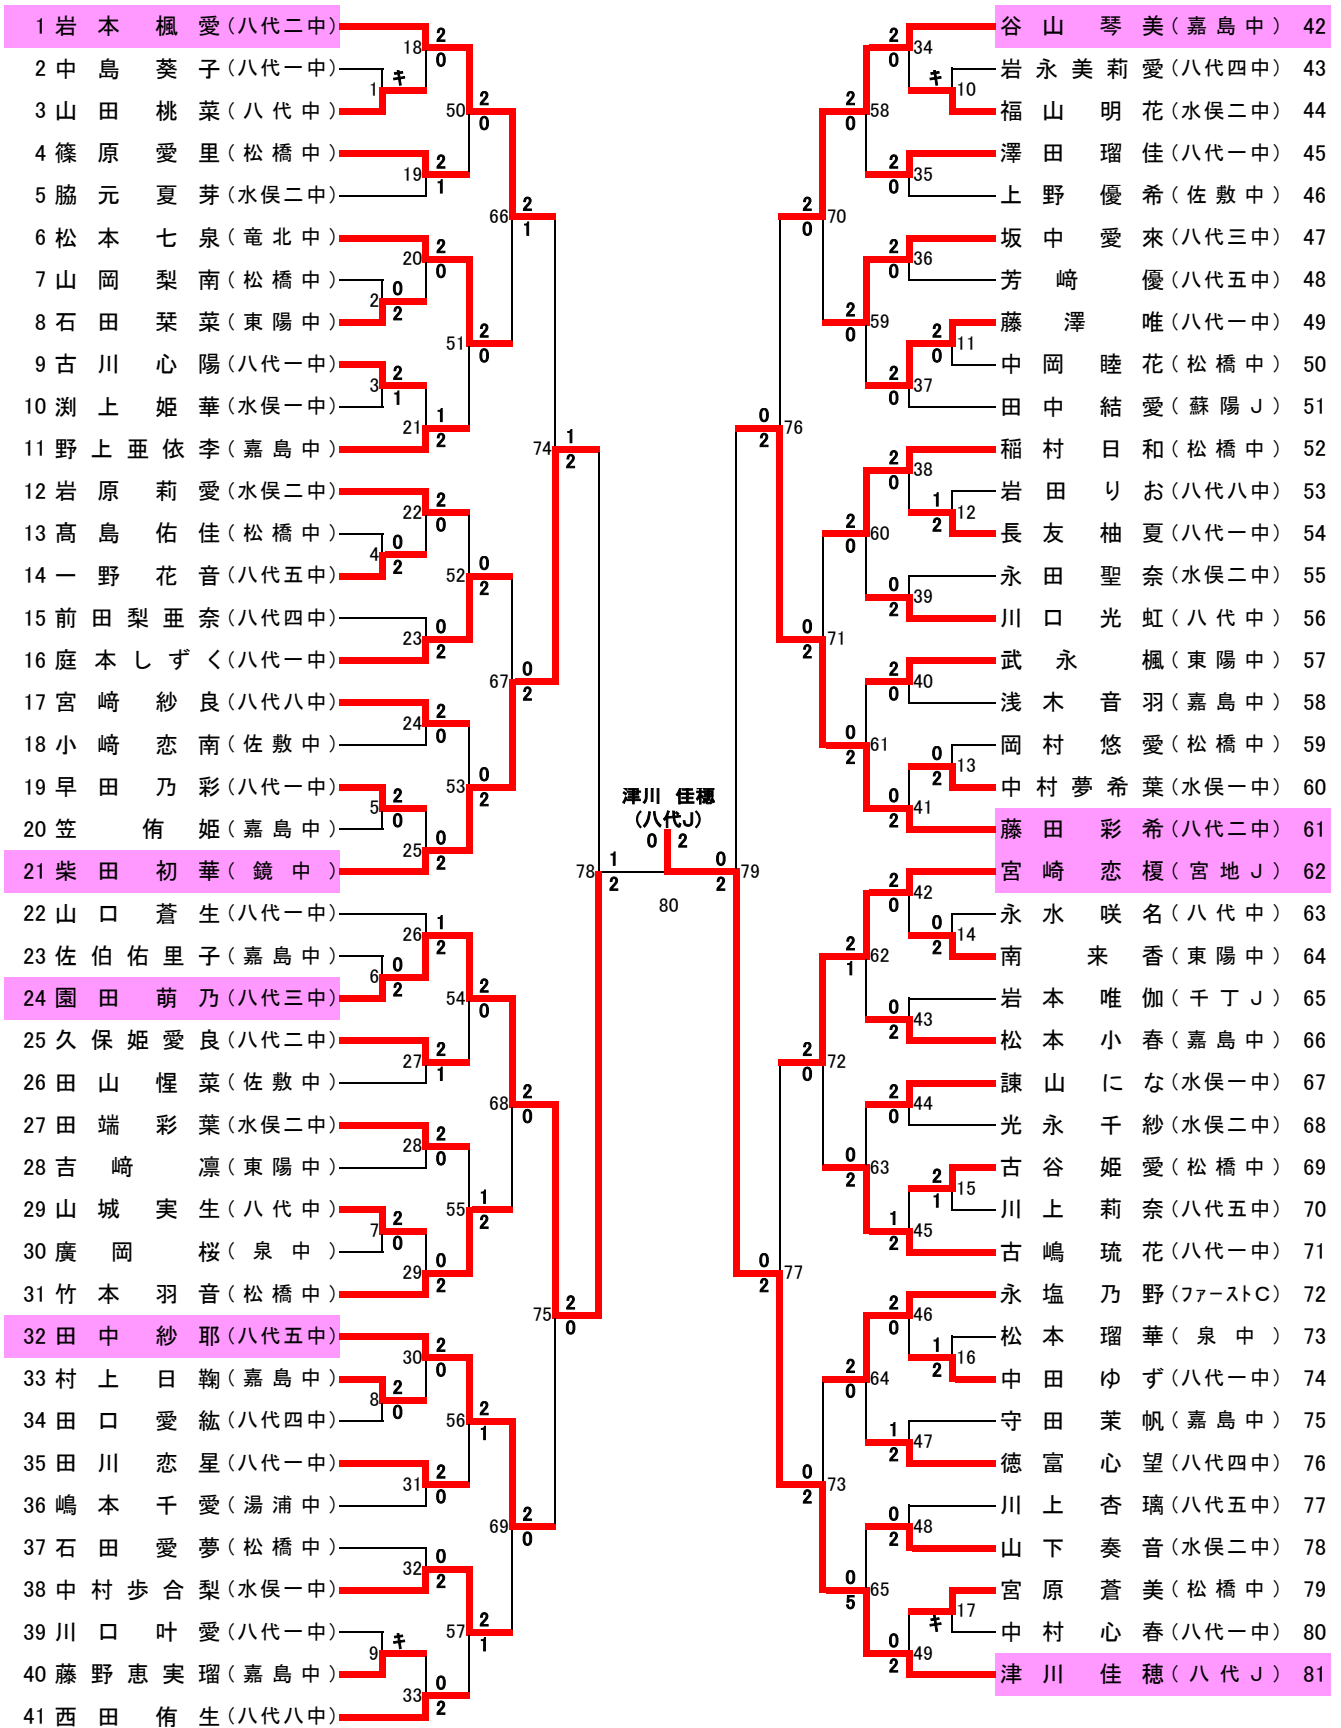

1年男子

3位決定  
山下 晃希  
(山江 J)

1 山下 晃希 (山江 J) 2-0 郷 未来翔 (松橋中) 53

# 2年男子

1年女子

3位決定  
大瀬 莉央  
(八代二中)

30 蓑原 実結 (八代二中) ————— 大瀬 莉央 (八代二中) 48

2年女子

3位決定  
藤田 彩希  
(八代二中)

21 柴田 初華 (鏡中) 0 2 藤田 彩希 (八代二中) 81