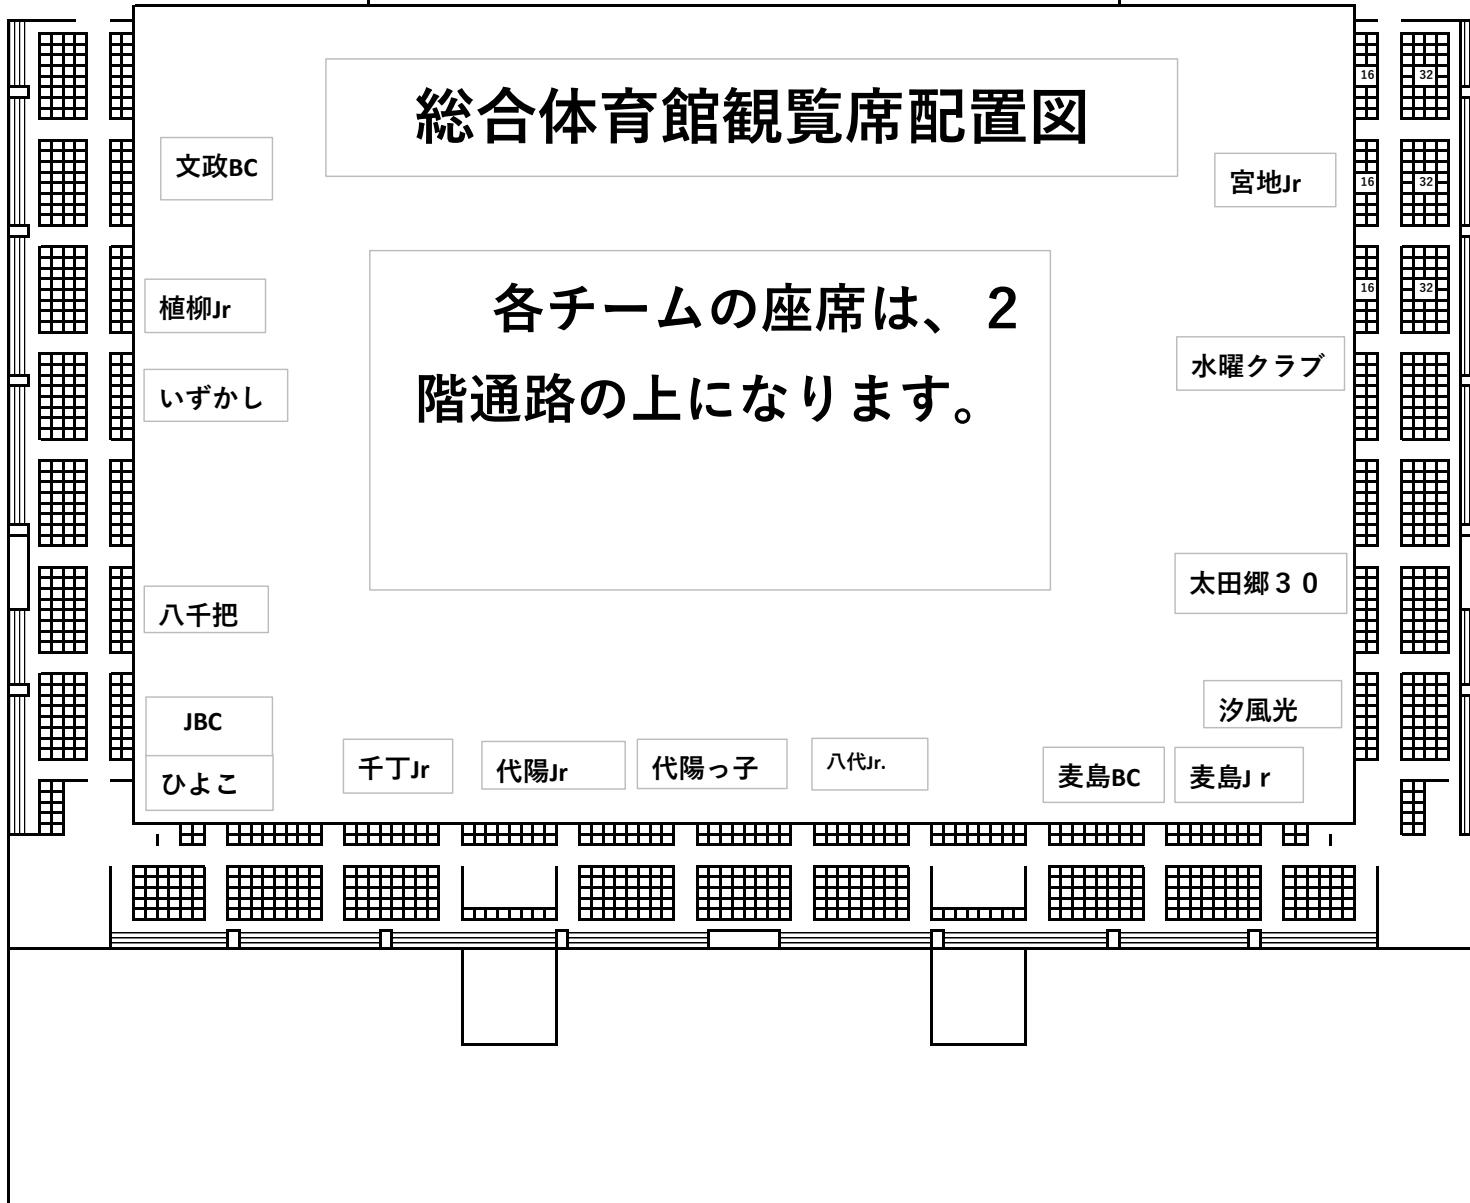

ステージ 本 部

総合体育館観覧席配置図

各チームの座席は、2階通路の上になります。

文政BC

宮地Jr

植柳Jr

水曜クラブ

いずかし

太田郷30

八千把

汐風光

JBC

千丁Jr

代陽Jr

代陽っ子

八代Jr.

麦島BC

麦島Jr

ひよこ