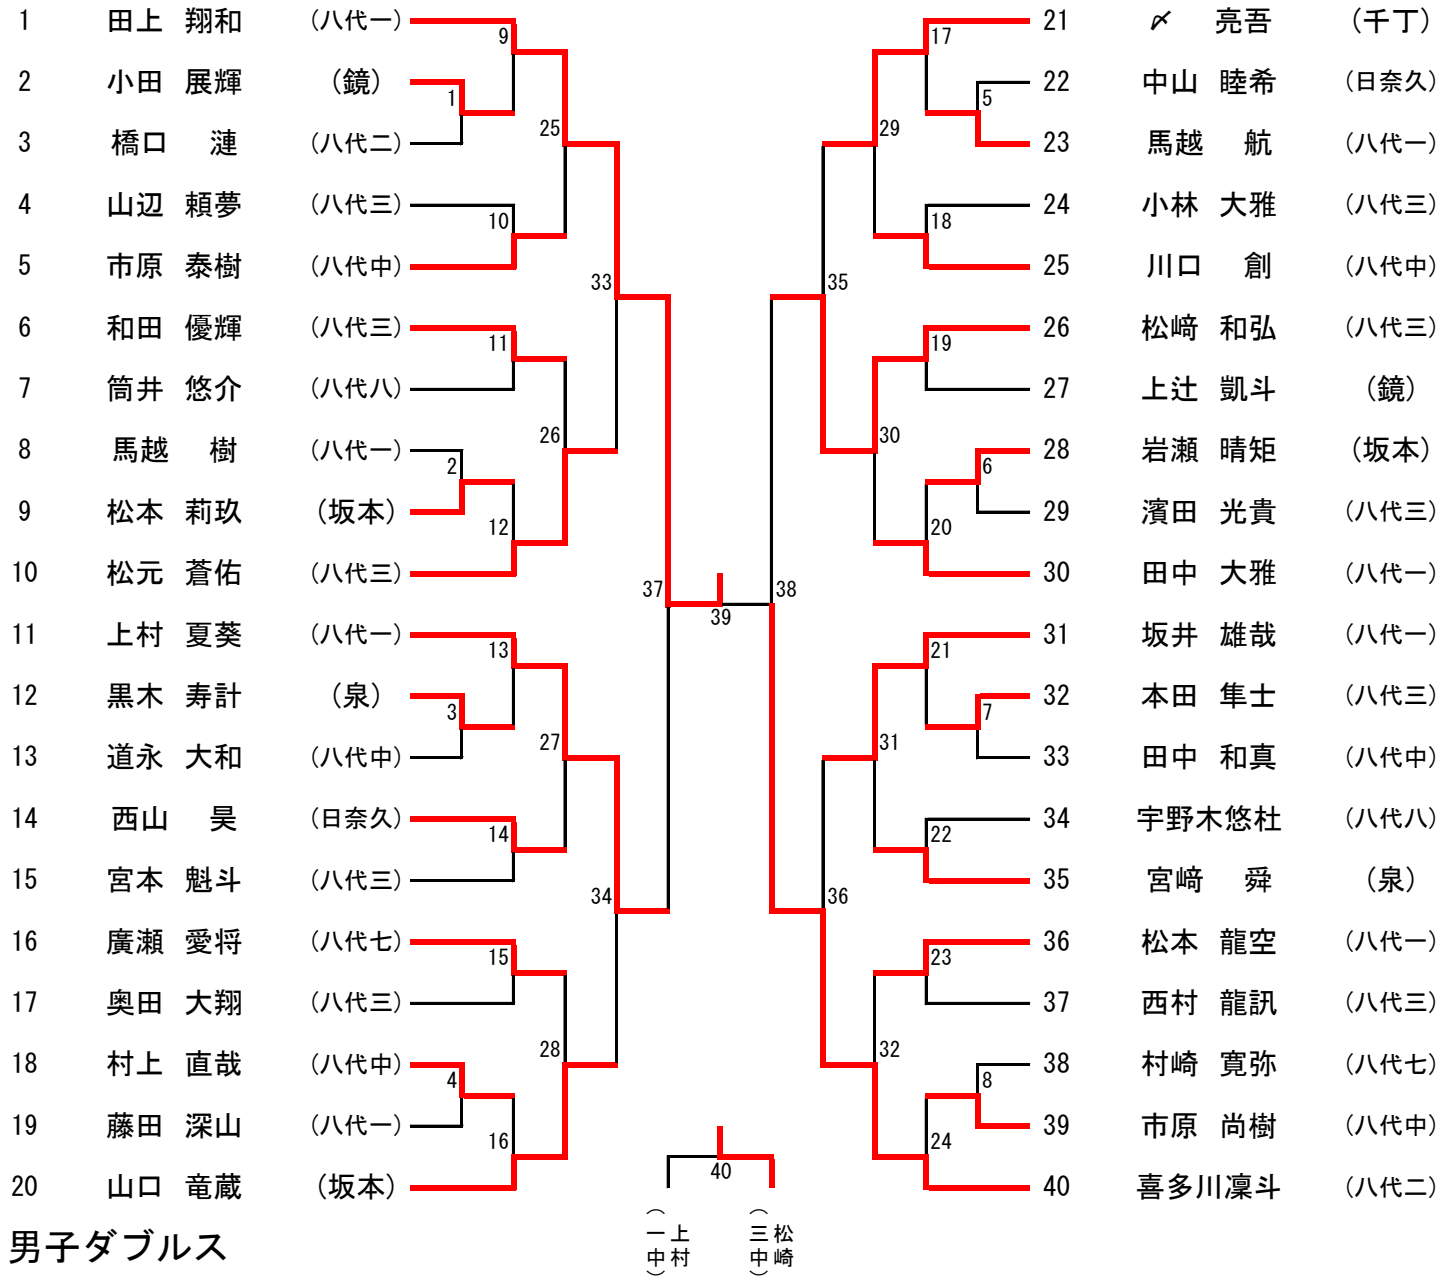

令和元年八代中体連
 令和元年6月22日(土)
 八代トヨオカ地建アリーナ

男子団体

男子シングルス

男子ダブルス

女子シングルス

1	猿川 優香	(八代二)	39	52	大方 椎菜	(東陽)
2	西村 詩音	(八代一)	1	53	福田 麻桜	(八代四)
3	福岡奈那美	(竜北)	71	54	嶋田安希子	(八代中)
4	片山 純那	(八代七)	2	55	赤星 美羽	(氷川)
5	田添 恋來	(鏡)	40	56	吉永 望愛	(竜北)
6	高野 優奈	(竜北)	3	57	西坂 美優	(泉)
7	森永沙也華	(八代中)	87	58	山口 絢楓	(八代一)
8	永野 煌	(八代四)	41	59	西村 歩彩	(竜北)
9	渡邊 莉奈	(八代一)	4	60	浦田 伶果	(八代一)
10	宮本 真衣	(氷川)	72	61	堀 緋奈乃	(八代二)
11	増住 華凜	(竜北)	5	62	赤星 陽生	(竜北)
12	上村 美環	(東陽)	42	63	湊川 彩那	(八代四)
13	西田 桜子	(八代中)	95	64	奥村 咲希	(八代八)
14	西坂 琉菜	(泉)	43	65	福島有紀乃	(八代中)
15	坂口 絢音	(千丁)	6	66	瀬脇沙弥加	(八代四)
16	田上陽菜子	(八代中)	73	67	蓑原 真子	(八代二)
17	森田 叶愛	(竜北)	7	68	宮崎 結愛	(鏡)
18	江操 香凜	(八代一)	44	69	山田 梨月	(竜北)
19	浦本 輝星	(八代四)	88	70	村中 侑生	(八代一)
20	渡辺 琉那	(八代二)	45	71	澤田 桃花	(八代七)
21	濱村 優月	(八代八)	8	72	松岡 瑞姫	(竜北)
22	島田 響希	(竜北)	74	73	竹見 綾華	(千丁)
23	村田 彩乃	(八代中)	9	74	和田 尚子	(八代四)
24	松本 葉奈	(八代四)	46	75	岩村美沙希	(竜北)
25	高植ちなつ	(八代一)	99	76	田中 彩華	(八代中)
26	宮田 彩羽	(八代四)	47	77	角田 弥央	(八代一)
27	村崎宥希乃	(竜北)	10	78	角田 茉央	(八代中)
28	坂口 奈々	(八代七)	75	79	野村 莉子	(八代四)
29	金橋 瑠美	(八代中)	11	80	西田 愛香	(八代一)
30	森田 千愛	(竜北)	48	81	田中 ゆら	(竜北)
31	奥田 千尋	(東陽)	12	82	宮山 明菜	(東陽)
32	吉川穂乃花	(八代二)	89	83	亀田 稜	(坂本)
33	斉藤 彩音	(竜北)	49	84	内田 琴心	(八代二)
34	平野 笑理	(八代一)	13	85	北村 唯菜	(八代四)
35	米岡 紗菜	(八代四)	76	86	中野 愛梨	(八代一)
36	坂口 愛喜	(八代二)	14	87	三浦和華乃	(氷川)
37	上田 羽純	(千丁)	50	88	深堀 日向	(八代中)
38	野々口仁実	(八代中)	96	89	澤田 琉華	(竜北)
39	蓑田 莉与	(八代一)	51	90	高田 愛菜	(八代一)
40	平田 若葉	(坂本)	77	91	辻 真生	(八代二)
41	松岡 優奈	(竜北)	15	92	末松 凜花	(八代四)
42	村崎 紅蓮	(八代四)	16	93	秋岡 祐菜	(八代中)
43	白石 理莉	(八代中)	52	94	藤崎 空	(泉)
44	迫田 海侑	(八代二)	90	95	木下知歩美	(竜北)
45	秋吉 杏香	(八代四)	17	96	上本 葉菜	(竜北)
46	有田 栞	(竜北)	53	97	今村 美咲	(八代四)
47	稲村 茜利	(八代五)	18	98	上野 陽向	(八代中)
48	清田 琴映	(八代中)	78	99	岡村 彩香	(千丁)
49	吉澤那々子	(八代一)	19	100	福島 楓	(竜北)
50	吉岡 李桜	(竜北)	54	101	山田 雫	(八代七)
51	有田 晏菜	(八代三)	102	102	田中 佐彩	(八代一)

女子ダブルス