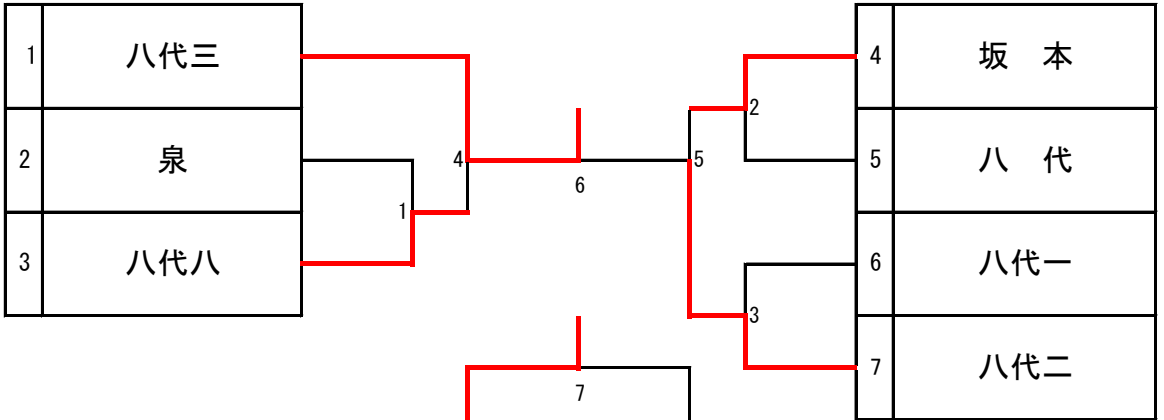

令和元年八代中体連
 令和元年6月22日(土)
 八代トヨオカ地建アリーナ

男子団体

男子シングルス

男子ダブルス

女子シングルス

1	猿川 優香	(八代二)	39	52	大方 椎菜	(東陽)
2	西村 詩音	(八代一)	1	53	福田 麻桜	(八代四)
3	福岡奈那美	(竜北)	71	54	嶋田安希子	(八代中)
4	片山 純那	(八代七)	2	55	赤星 美羽	(氷川)
5	田添 恋來	(鏡)	40	56	吉永 望愛	(竜北)
6	高野 優奈	(竜北)	3	57	西坂 美優	(泉)
7	森永沙也華	(八代中)	87	58	山口 絢楓	(八代一)
8	永野 煌	(八代四)	41	59	西村 歩彩	(竜北)
9	渡邊 莉奈	(八代一)	4	60	浦田 伶果	(八代一)
10	宮本 真衣	(氷川)	72	61	堀 緋奈乃	(八代二)
11	増住 華凜	(竜北)	5	62	赤星 陽生	(竜北)
12	上村 美環	(東陽)	42	63	湊川 彩那	(八代四)
13	西田 桜子	(八代中)	95	64	奥村 咲希	(八代八)
14	西坂 琉菜	(泉)	43	65	福島有紀乃	(八代中)
15	坂口 絢音	(千丁)	6	66	瀬脇沙弥加	(八代四)
16	田上陽菜子	(八代中)	73	67	蓑原 真子	(八代二)
17	森田 叶愛	(竜北)	7	68	宮崎 結愛	(鏡)
18	江操 香凜	(八代一)	44	69	山田 梨月	(竜北)
19	浦本 輝星	(八代四)	88	70	村中 侑生	(八代一)
20	渡辺 琉那	(八代二)	45	71	澤田 桃花	(八代七)
21	濱村 優月	(八代八)	8	72	松岡 瑞姫	(竜北)
22	島田 響希	(竜北)	74	73	竹見 綾華	(千丁)
23	村田 彩乃	(八代中)	9	74	和田 尚子	(八代四)
24	松本 葉奈	(八代四)	46	75	岩村美沙希	(竜北)
25	高植ちなつ	(八代一)	99	76	田中 彩華	(八代中)
26	宮田 彩羽	(八代四)	47	77	角田 弥央	(八代一)
27	村崎宥希乃	(竜北)	10	78	角田 茉央	(八代中)
28	坂口 奈々	(八代七)	75	79	野村 莉子	(八代四)
29	金橋 瑠美	(八代中)	11	80	西田 愛香	(八代一)
30	森田 千愛	(竜北)	48	81	田中 ゆら	(竜北)
31	奥田 千尋	(東陽)	12	82	宮山 明菜	(東陽)
32	吉川穂乃花	(八代二)	89	83	亀田 稜	(坂本)
33	斉藤 彩音	(竜北)	49	84	内田 琴心	(八代二)
34	平野 笑理	(八代一)	13	85	北村 唯菜	(八代四)
35	米岡 紗菜	(八代四)	76	86	中野 愛梨	(八代一)
36	坂口 愛喜	(八代二)	14	87	三浦和華乃	(氷川)
37	上田 羽純	(千丁)	50	88	深堀 日向	(八代中)
38	野々口仁実	(八代中)	96	89	澤田 琉華	(竜北)
39	蓑田 莉与	(八代一)	51	90	高田 愛菜	(八代一)
40	平田 若葉	(坂本)	77	91	辻 真生	(八代二)
41	松岡 優奈	(竜北)	15	92	末松 凜花	(八代四)
42	村崎 紅蓮	(八代四)	16	93	秋岡 祐菜	(八代中)
43	白石 理莉	(八代中)	52	94	藤崎 空	(泉)
44	迫田 海侑	(八代二)	90	95	木下知歩美	(竜北)
45	秋吉 杏香	(八代四)	17	96	上本 葉菜	(竜北)
46	有田 栞	(竜北)	53	97	今村 美咲	(八代四)
47	稲村 茜利	(八代五)	18	98	上野 陽向	(八代中)
48	清田 琴映	(八代中)	78	99	岡村 彩香	(千丁)
49	吉澤那々子	(八代一)	19	100	福島 楓	(竜北)
50	吉岡 李桜	(竜北)	54	101	山田 雫	(八代七)
51	有田 晏菜	(八代三)	102	102	田中 佐彩	(八代一)

女子ダブルス