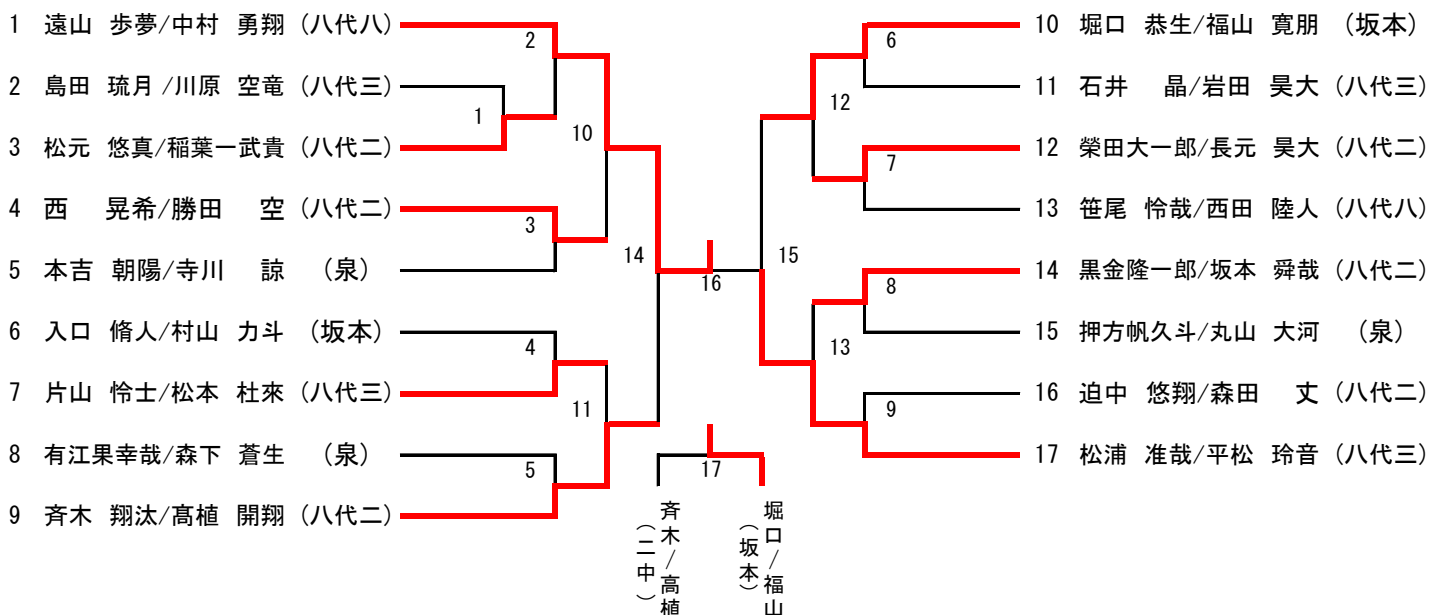

令和元年八代中体連
 令和元年6月22日(土)
 八代トヨオカ地建アリーナ

男子団体

男子シングルス

男子ダブルス

女子シングルス

1	猿川 優香	(八代二)	39	52	大方 椎菜	(東陽)
2	西村 詩音	(八代一)	1	53	福田 麻桜	(八代四)
3	福岡奈那美	(竜北)	71	54	嶋田安希子	(八代中)
4	片山 純那	(八代七)	2	55	赤星 美羽	(氷川)
5	田添 恋來	(鏡)	40	56	吉永 望愛	(竜北)
6	高野 優奈	(竜北)	3	57	西坂 美優	(泉)
7	森永沙也華	(八代中)	87	58	山口 絢楓	(八代一)
8	永野 煌	(八代四)	41	59	西村 歩彩	(竜北)
9	渡邊 莉奈	(八代一)	4	60	浦田 伶果	(八代一)
10	宮本 真衣	(氷川)	72	61	堀 緋奈乃	(八代二)
11	増住 華凜	(竜北)	5	62	赤星 陽生	(竜北)
12	上村 美環	(東陽)	42	63	湊川 彩那	(八代四)
13	西田 桜子	(八代中)	95	64	奥村 咲希	(八代八)
14	西坂 琉菜	(泉)	43	65	福島有紀乃	(八代中)
15	坂口 絢音	(千丁)	6	66	瀬脇沙弥加	(八代四)
16	田上陽菜子	(八代中)	73	67	蓑原 真子	(八代二)
17	森田 叶愛	(竜北)	7	68	宮崎 結愛	(鏡)
18	江操 香凜	(八代一)	44	69	山田 梨月	(竜北)
19	浦本 輝星	(八代四)	88	70	村中 侑生	(八代一)
20	渡辺 琉那	(八代二)	45	71	澤田 桃花	(八代七)
21	濱村 優月	(八代八)	8	72	松岡 瑞姫	(竜北)
22	島田 響希	(竜北)	74	73	竹見 綾華	(千丁)
23	村田 彩乃	(八代中)	9	74	和田 尚子	(八代四)
24	松本 葉奈	(八代四)	46	75	岩村美沙希	(竜北)
25	高植ちなつ	(八代一)	99	76	田中 彩華	(八代中)
26	宮田 彩羽	(八代四)	47	77	角田 弥央	(八代一)
27	村崎宥希乃	(竜北)	10	78	角田 茉央	(八代中)
28	坂口 奈々	(八代七)	75	79	野村 莉子	(八代四)
29	金橋 瑠美	(八代中)	11	80	西田 愛香	(八代一)
30	森田 千愛	(竜北)	48	81	田中 ゆら	(竜北)
31	奥田 千尋	(東陽)	12	82	宮山 明菜	(東陽)
32	吉川穂乃花	(八代二)	89	83	亀田 稜	(坂本)
33	斉藤 彩音	(竜北)	49	84	内田 琴心	(八代二)
34	平野 笑理	(八代一)	13	85	北村 唯菜	(八代四)
35	米岡 紗菜	(八代四)	76	86	中野 愛梨	(八代一)
36	坂口 愛喜	(八代二)	14	87	三浦和華乃	(氷川)
37	上田 羽純	(千丁)	50	88	深堀 日向	(八代中)
38	野々口仁実	(八代中)	96	89	澤田 琉華	(竜北)
39	蓑田 莉与	(八代一)	51	90	高田 愛菜	(八代一)
40	平田 若葉	(坂本)	77	91	辻 真生	(八代二)
41	松岡 優奈	(竜北)	15	92	末松 凜花	(八代四)
42	村崎 紅蓮	(八代四)	16	93	秋岡 祐菜	(八代中)
43	白石 理莉	(八代中)	52	94	藤崎 空	(泉)
44	迫田 海侑	(八代二)	90	95	木下知歩美	(竜北)
45	秋吉 杏香	(八代四)	17	96	上本 葉菜	(竜北)
46	有田 栞	(竜北)	53	97	今村 美咲	(八代四)
47	稲村 茜利	(八代五)	18	98	上野 陽向	(八代中)
48	清田 琴映	(八代中)	78	99	岡村 彩香	(千丁)
49	吉澤那々子	(八代一)	19	100	福島 楓	(竜北)
50	吉岡 李桜	(竜北)	54	101	山田 雫	(八代七)
51	有田 晏菜	(八代三)	102	102	田中 佐彩	(八代一)

女子ダブルス