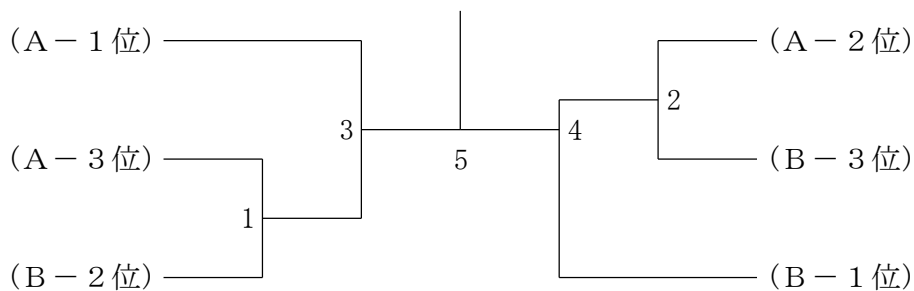

高校女子 決勝トーナメント

中 学 男 子 A ブ ロ ッ ク	伊 東 蓮 桜 増 永 拓 実 (小松台ホワイトjr)	岩 崎 裕 生 橋 本 直 弥 (IMBC) (不知火クラブ)	柳 原 健 汰 松 浦 幹 太 (ケイズクラブ)	寺 西 優 揮 家 入 煌 汰 (KARAKAL. JBT)	伊 東 永 岩 橋 本 柳 原 松 浦 寺 西 家 入	勝 敗	順 位
		1	3	5			
	1		6	4			
	3	6		2			
	5	4	2				

中 学 男 子 A ブ ロ ッ ク	豊 岡 依 和 部 周 柚 (KARAKAL. JBT)	興 柁 進 湘 菜 樹 介 (代陽ジュニア)	吉 元 颯 智 梅 林 智 哉 (若竹クラブ)	清 水 智 貴 林 田 貴 蓮 (Dream Bear)	豊 岡 部 興 進 吉 元 清 水	勝 敗	順 位
		1	3	5			
	1		6	4			
	3	6		2			
	5	4	2				

中 学 男 子 A ブ ロ ッ ク	土 井 瑞 己 村 上 蓮 (荒尾J)	豊 永 濱 正 星 砂 陽 (フレーム)	堀 内 暁 仁 江 藤 友 哉 (西山中)	福 島 張 斗 中 村 一 翔 (山ノ内J)	土 井 豊 濱 堀 内 福 島	勝 敗	順 位
		1	3	5			
	1		6	4			
	3	6		2			
	5	4	2