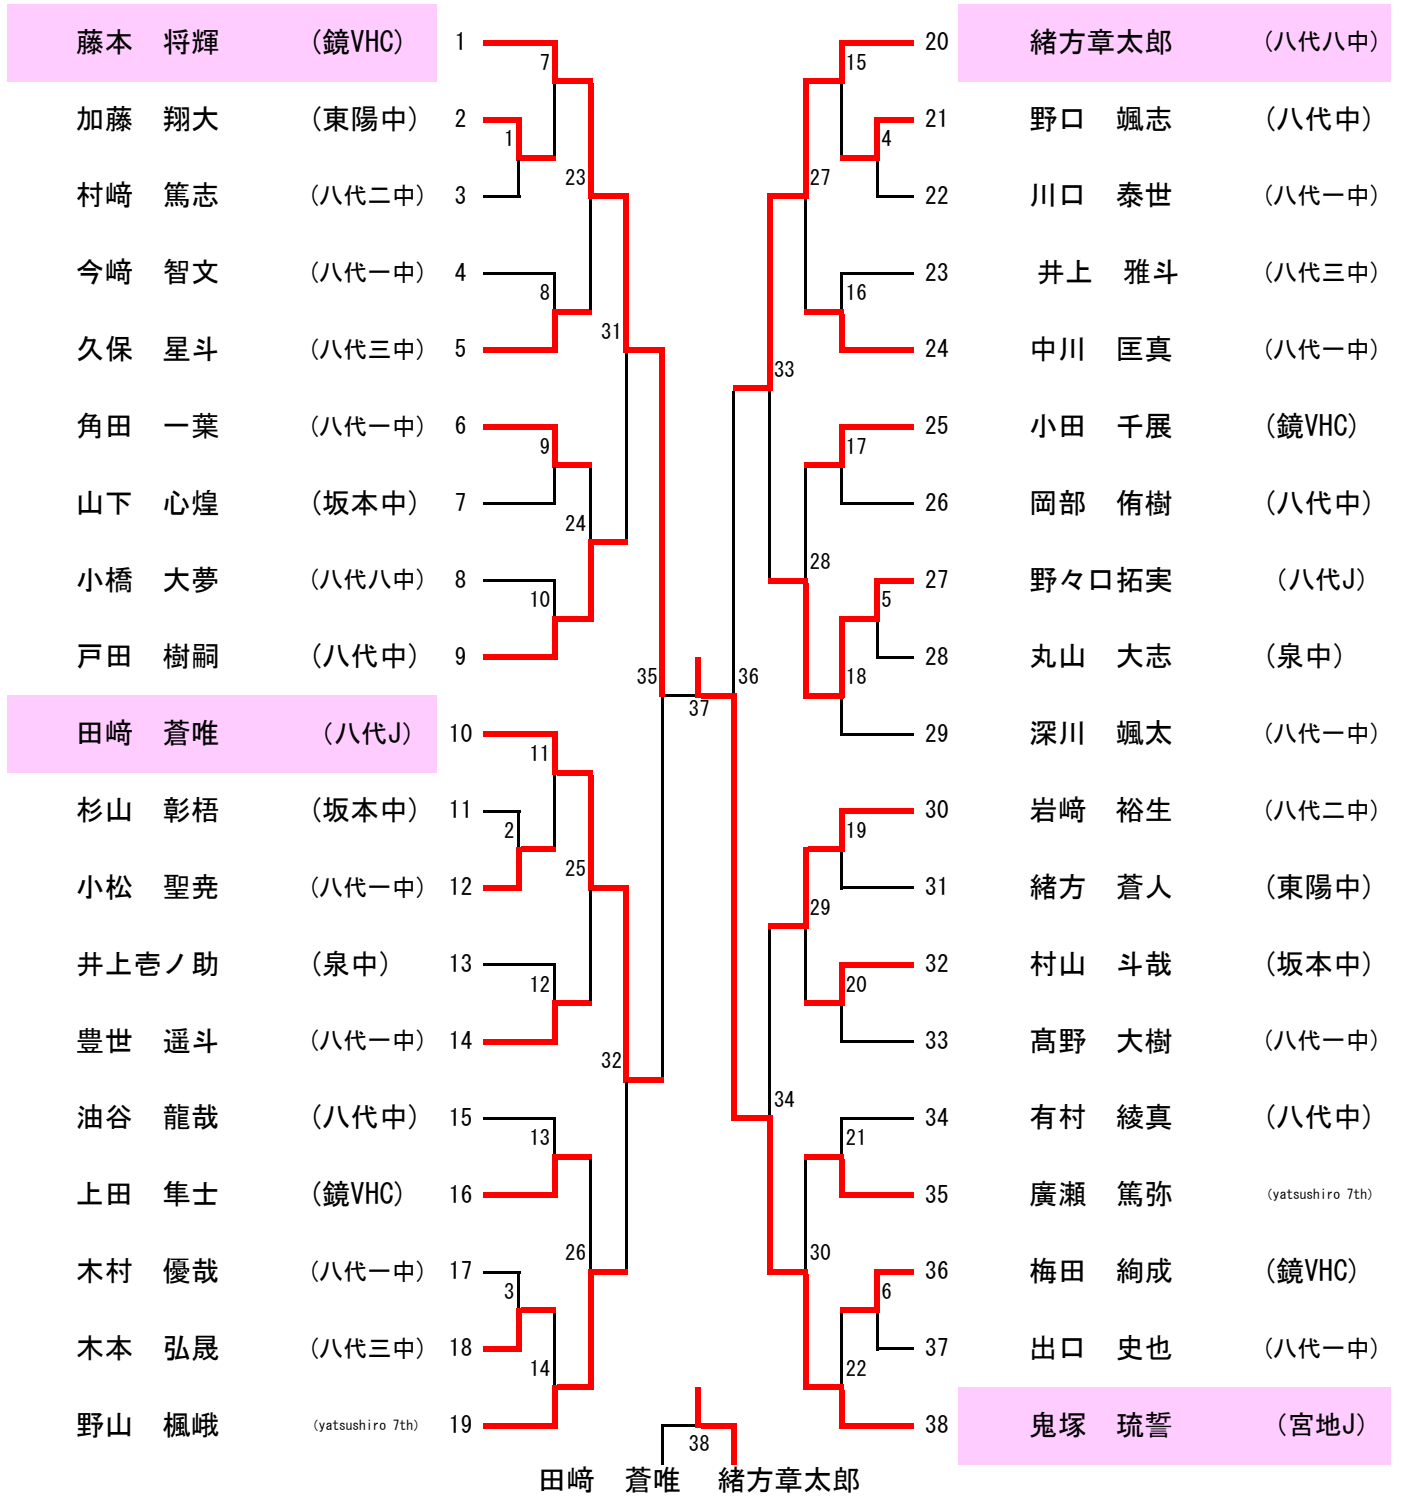

男子団体

※斜体はオープン参加

女子団体

※斜体はオープン参加

男子シングルス

男子ダブルス

女子シングルス

女子ダブルス