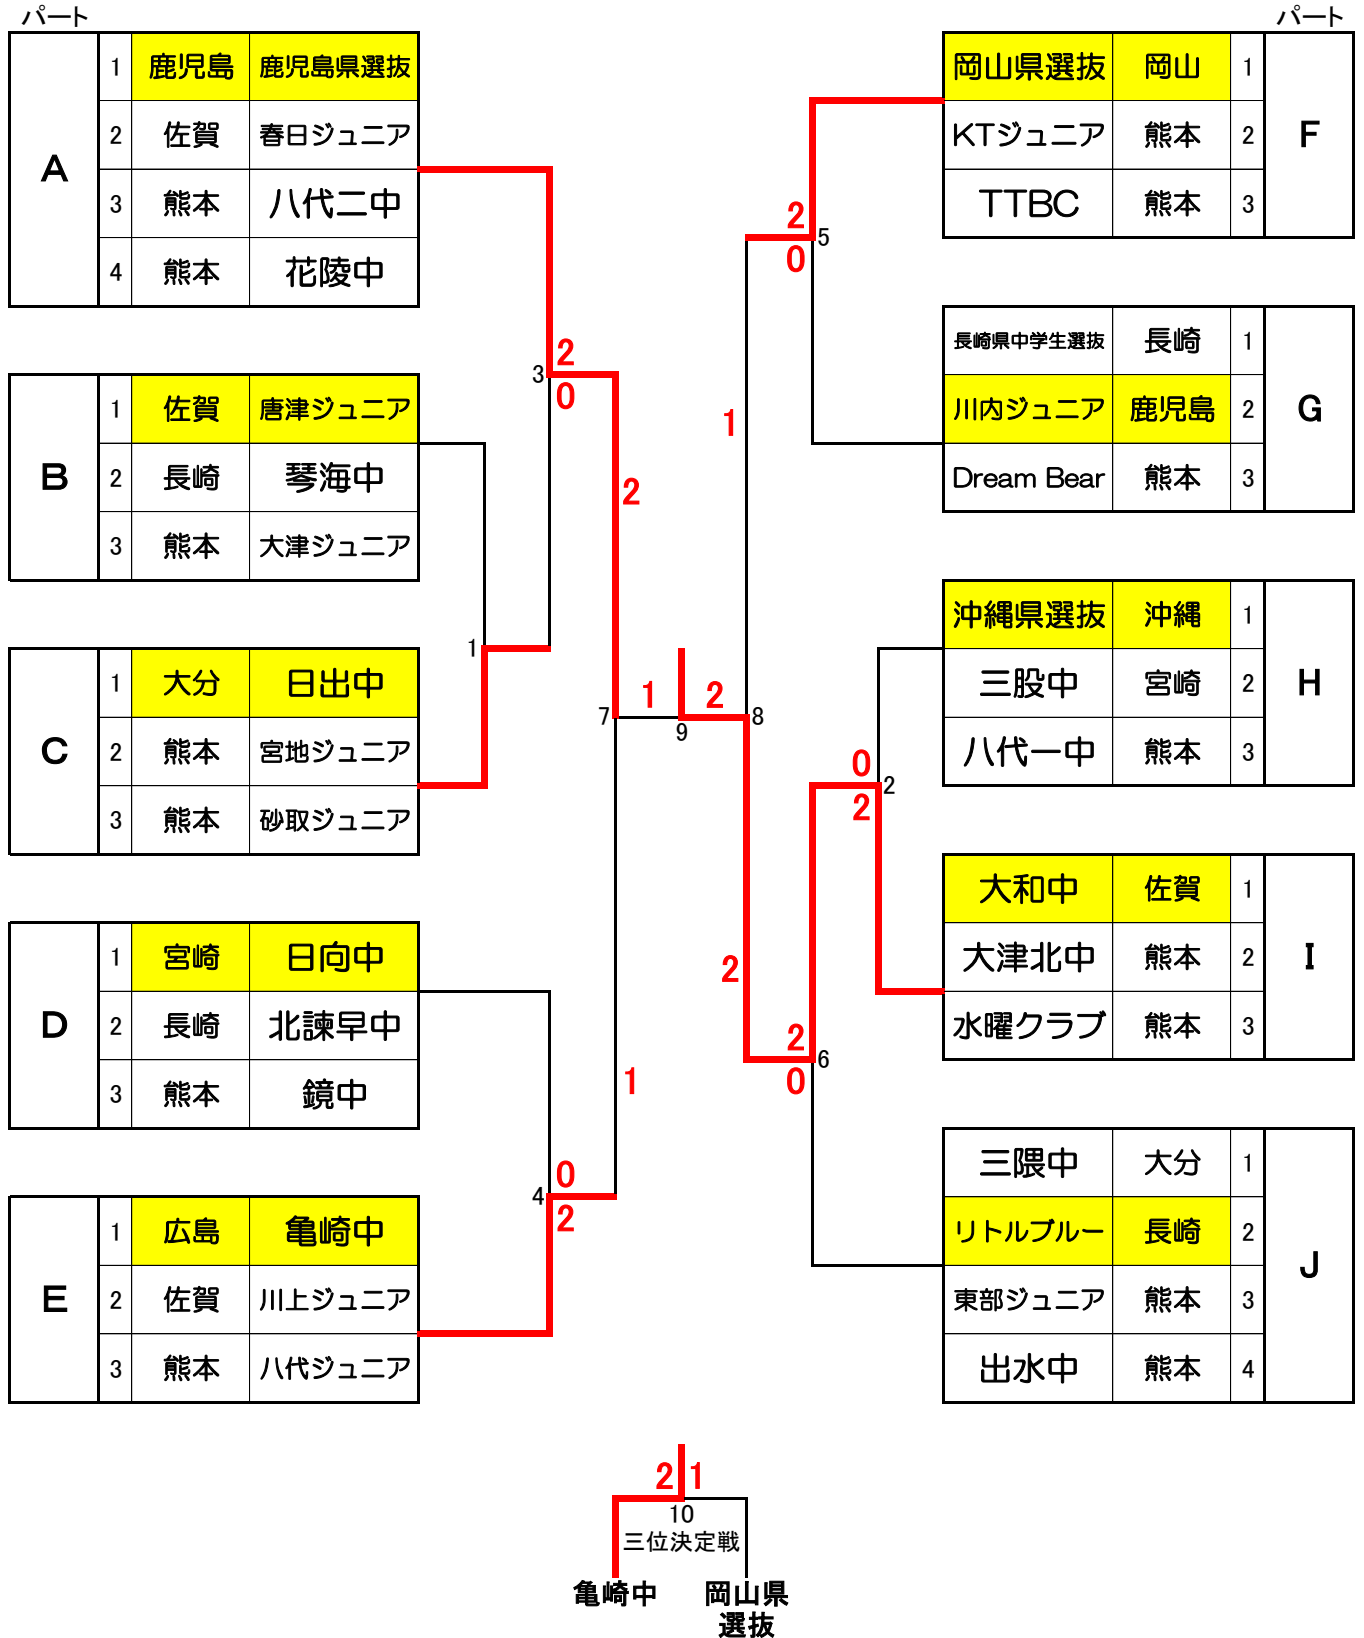

団体戦 男子

●勝敗の決定

1. チームの勝ち数
2. 各複単の勝ち数
3. 得失ゲーム差
4. 得失点差
5. 代表者による抽選とする。

●試合順序

- 3 チームリーグ
- 1-2 : ①
 - 2-3 : ②
 - 3-1 : ③
- の順で行う。

団体戦 女子

●勝敗の決定

1. チームの勝ち数
2. 各複単の勝ち数
3. 得失ゲーム差
4. 得失点差
5. 代表者による抽選とする。

●試合順序

- 3 チームリーグ
- 1-2 : ①
 - 2-3 : ②
 - 3-1 : ③
- の順で行う。

4 チームリーグ

- 1-2 : ①
 - 3-4 : ②
 - 1-4 : ③
 - 2-3 : ④
 - 1-3 : ⑤
 - 2-4 : ⑥
- の順で行う。