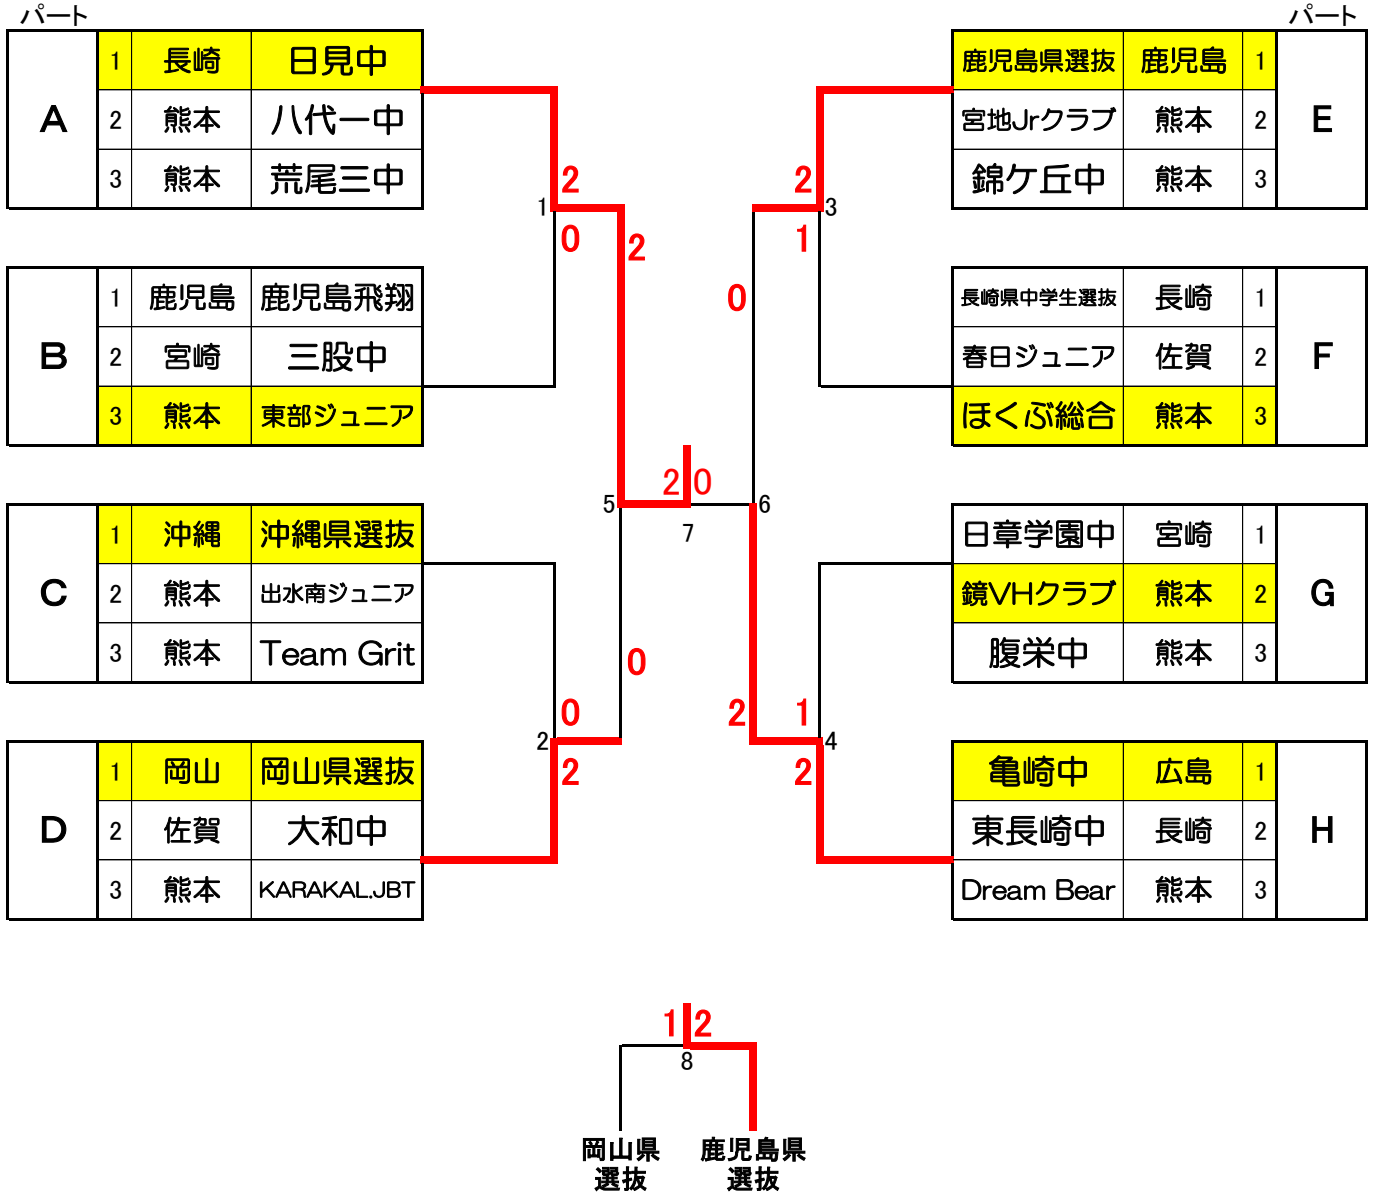

団体戦 男子

●勝敗の決定

1. チームの勝ち数
2. 各複単の勝ち数
3. 得失ゲーム差
4. 得失点差
5. 代表者による抽選とする。

●試合順序

- 3 チームリーグ
- 1-2 : ①
 - 2-3 : ②
 - 3-1 : ③
- の順で行う。

団体戦 女子

●勝敗の決定

1. チームの勝ち数
2. 各複単の勝ち数
3. 得失ゲーム差
4. 得失点差
5. 代表者による抽選とする。

●試合順序

- 3 チームリーグ
- 1-2 : ①
 - 2-3 : ②
 - 3-1 : ③
- の順で行う。

4 チームリーグ

- 1-2 : ①
 - 3-4 : ②
 - 1-4 : ③
 - 2-3 : ④
 - 1-3 : ⑤
 - 2-4 : ⑥
- の順で行う。