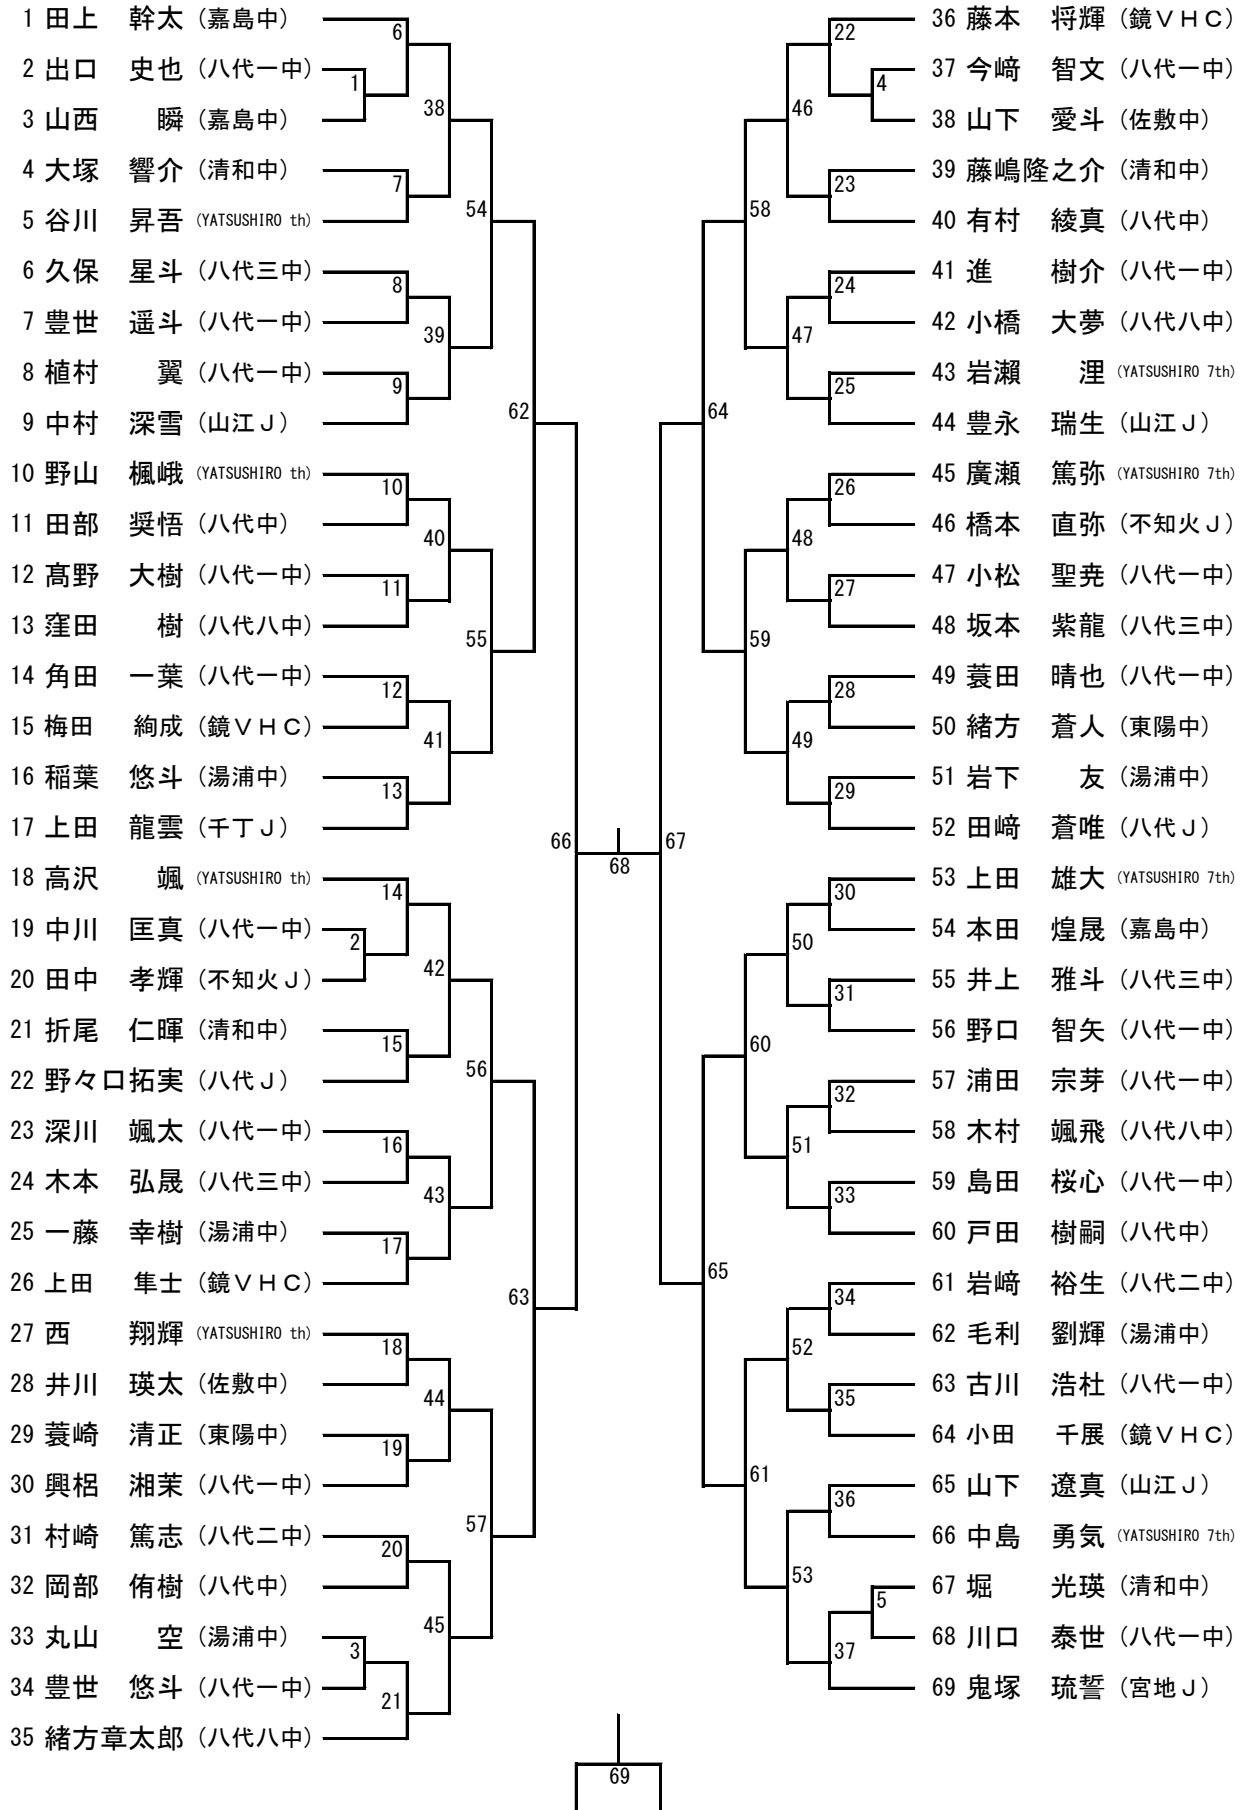

時間/コート	1	2	3	4	5	6	7	8	9	10
団体戦最初の審判	相互審判	相互審判				相互審判	相互審判		相互審判	
9:00	女A1	女A2		相互審判		女A3	女A4		女B1	
9:50	女A5	女A6		男A1		女B2	女B3		男B1	
10:40	女A7	女A8				女B4	女B5			
個人戦最初の審判	男Yatsushiro7th	男鏡VHクラブ	男八代J	女鏡中		女八代三中	女八代二中	女田浦中	女八代一中	
11:30	GD1	GD2	GD3	GD4		GD5	GD6	GD7	GD8	
11:50	GD9	GD10	GD11	GD12		GD13	GD14	GD15	GD16	
12:10	BD1	BD2	BD3	BD4		BD5	BD6	GD17	GD18	
12:30	GD19	GD20	GD21	GD22		GD23	GD24	GD25	GD26	
12:50	GD27	GD28	GD29	GD30		GD31	GD32	BD7	BD8	
13:10	BD9	BD10	BD11	BD12		BD13	BD14	GD33	GD34	
13:30	GD35	GD36	GD37	GD38		GD39	GD40			
13:50	BD15	BD16	BD17	BD18		GD41	GD42	GD43	GD44	
14:10		BD19		BD20		GD45		GD46		
14:30		BD21		BD22		GD47		GD48		
14:50										
15:10										
15:30		※決勝・三決後、すぐ表彰を行います。								

ダブルスの審判について

【敗者審判の仕方】

- ①敗者チームから2人審員を出す
- ②線審と主審を1人で行う
- ③線審と得点掲示を1人で行う

令和3年度 第22回城南中学生新人バドミントン大会 兼熊本県中学生新人バドミントン大会城南地区予選会 タイムテーブル

※コートはあくまでも予定です。時間は早くなることが予想されます。放送に注意して下さい。

※時間に余裕を持って、引率計画を作成してください。

9月26日(日) シングルス

シングルの審判について

【両者審判の仕方】

- ①勝者も敗者も審員を行う
- ②敗者が線審と主審を1人で行う
- ③勝者が線審と得点掲示を1人で行う

準々決勝のあとから**敗者審判**とします

令和3年度第22回 城南中学生新人バドミントン大会
 令和3年9月25日
 東陽スポーツセンター

男子ダブルス

令和3年度第22回 城南中学生新人バドミントン大会
 令和3年9月26日
 東陽スポーツセンター

男子シングルス