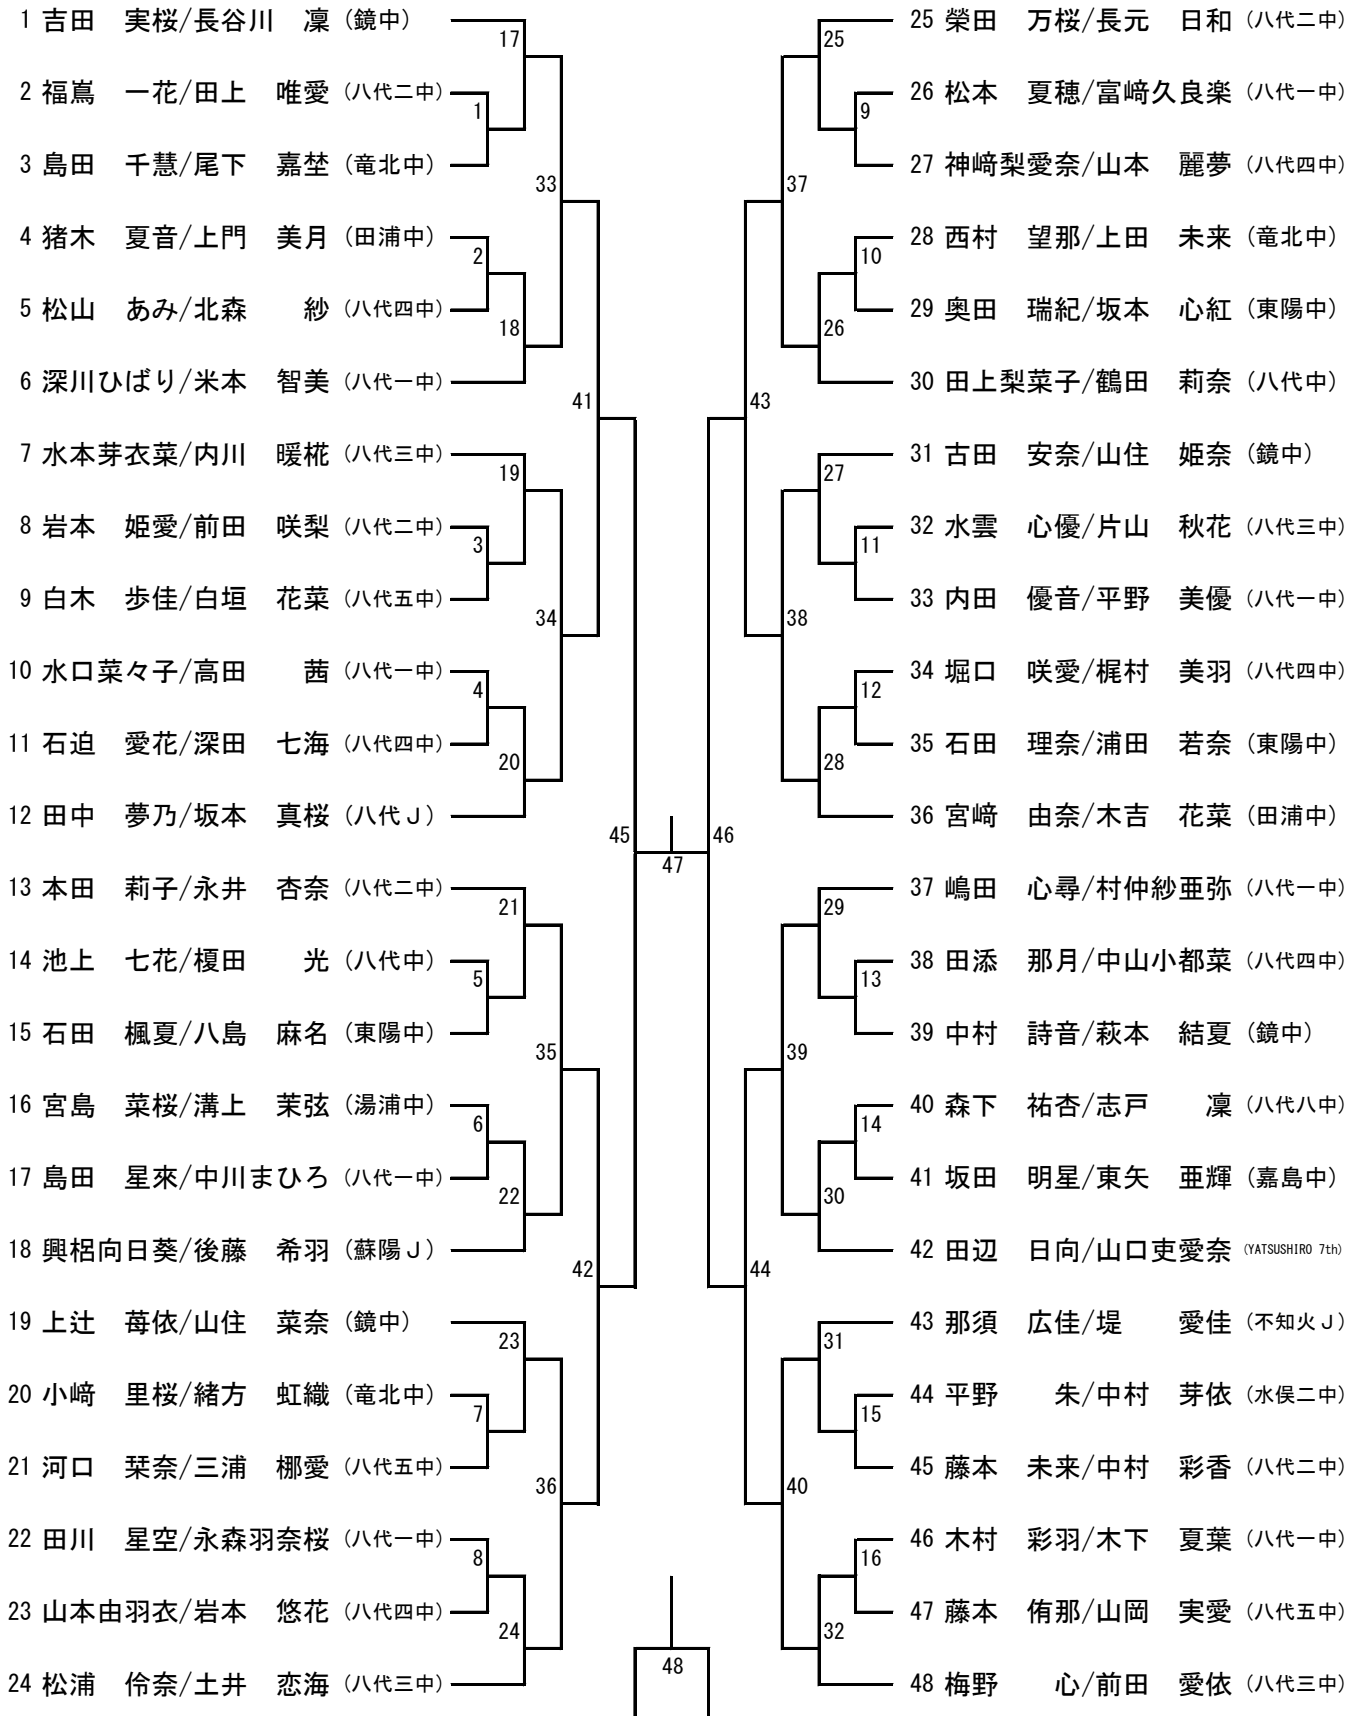

令和3年度第22回 城南中学生新人バドミントン大会
令和3年9月25日
東陽スポーツセンター

女子ダブルス