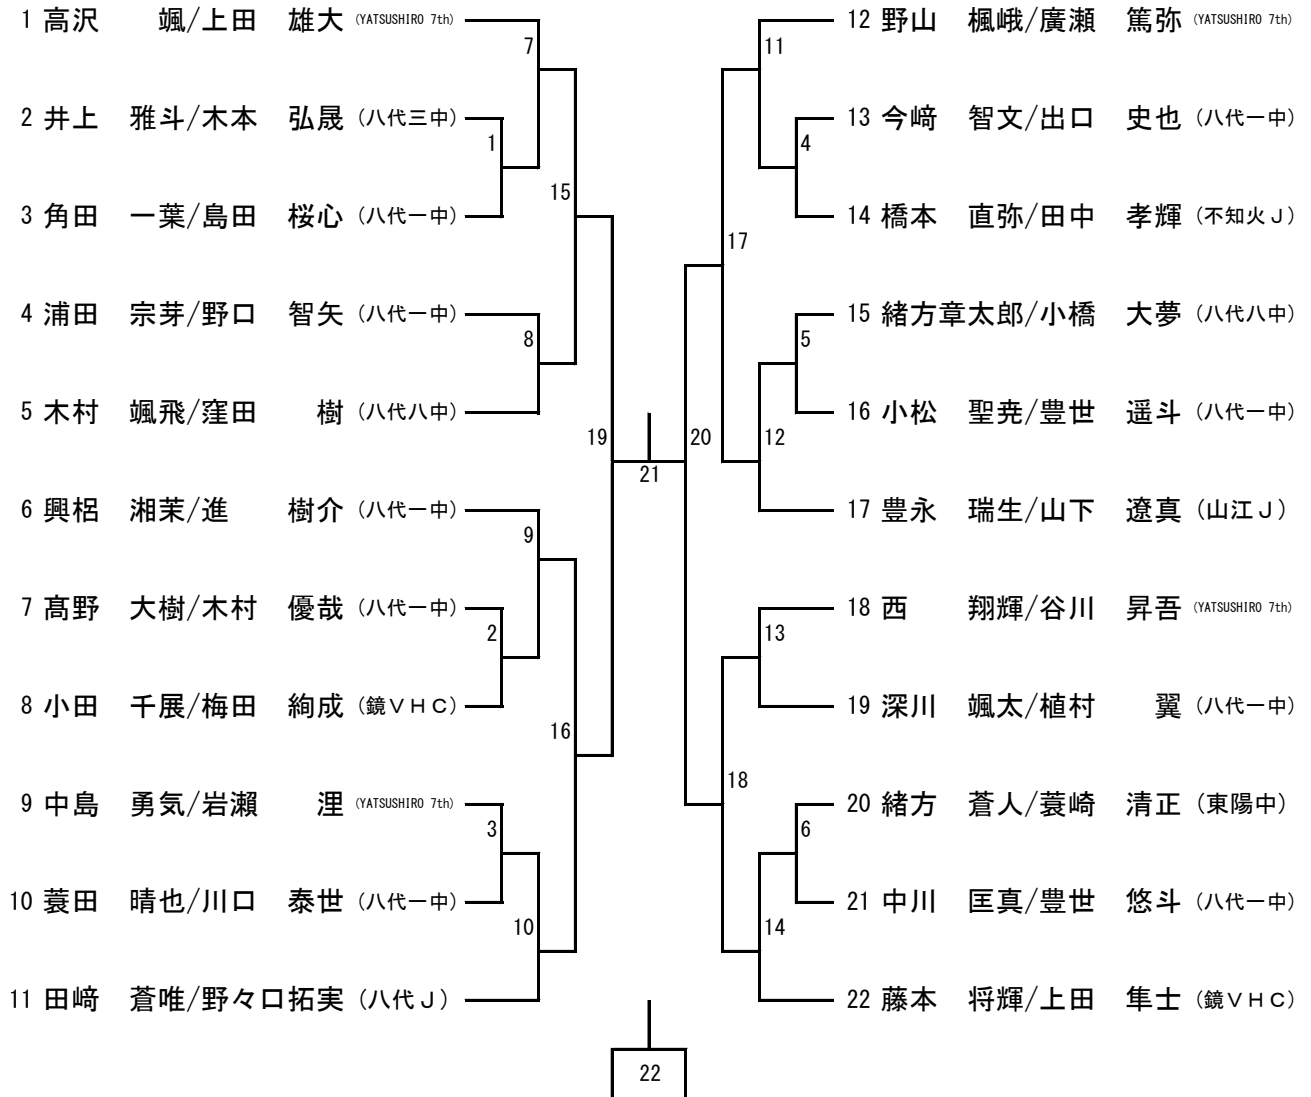

時間/コート	1	2	3	4	5	6	7	8	9	10
団体戦最初の審判	相互審判	相互審判				相互審判	相互審判		相互審判	
9:00	女A1	女A2		相互審判		女A3	女A4		女B1	
9:50	女A5	女A6		男A1		女B2	女B3		男B1	
10:40	女A7	女A8				女B4	女B5			
個人戦最初の審判	男Yatsushiro7th	男鏡VHクラブ	男八代J	女鏡中		女八代三中	女八代二中	女田浦中	女八代一中	
11:30	GD1	GD2	GD3	GD4		GD5	GD6	GD7	GD8	
11:50	GD9	GD10	GD11	GD12		GD13	GD14	GD15	GD16	
12:10	BD1	BD2	BD3	BD4		BD5	BD6	GD17	GD18	
12:30	GD19	GD20	GD21	GD22		GD23	GD24	GD25	GD26	
12:50	GD27	GD28	GD29	GD30		GD31	GD32	BD7	BD8	
13:10	BD9	BD10	BD11	BD12		BD13	BD14	GD33	GD34	
13:30	GD35	GD36	GD37	GD38		GD39	GD40			
13:50	BD15	BD16	BD17	BD18		GD41	GD42	GD43	GD44	
14:10		BD19		BD20		GD45		GD46		
14:30		BD21		BD22		GD47		GD48		
14:50										
15:10										
15:30		※決勝・三決後、すぐ表彰を行います。								

ダブルスの審判について

【敗者審判の仕方】

- ①敗者チームから2人審員を出す
- ②線審と主審を1人で行う
- ③線審と得点掲示を1人で行う

令和3年度 第22回城南中学生新人バドミントン大会 兼熊本県中学生新人バドミントン大会城南地区予選会 タイムテーブル

※コートはあくまでも予定です。時間は早くなることが予想されます。放送に注意して下さい。

※時間に余裕を持って、引率計画を作成してください。

9月26日(日) シングルス

シングルの審判について

【両者審判の仕方】

- ①勝者も敗者も審員を行う
- ②敗者が線審と主審を1人で行う
- ③勝者が線審と得点掲示を1人で行う

準々決勝のあとから**敗者審判**とします

令和3年度第22回 城南中学生新人バドミントン大会
 令和3年9月25日
 東陽スポーツセンター

男子ダブルス

令和3年度第22回 城南中学生新人バドミントン大会
 令和3年9月26日
 東陽スポーツセンター

男子シングルス