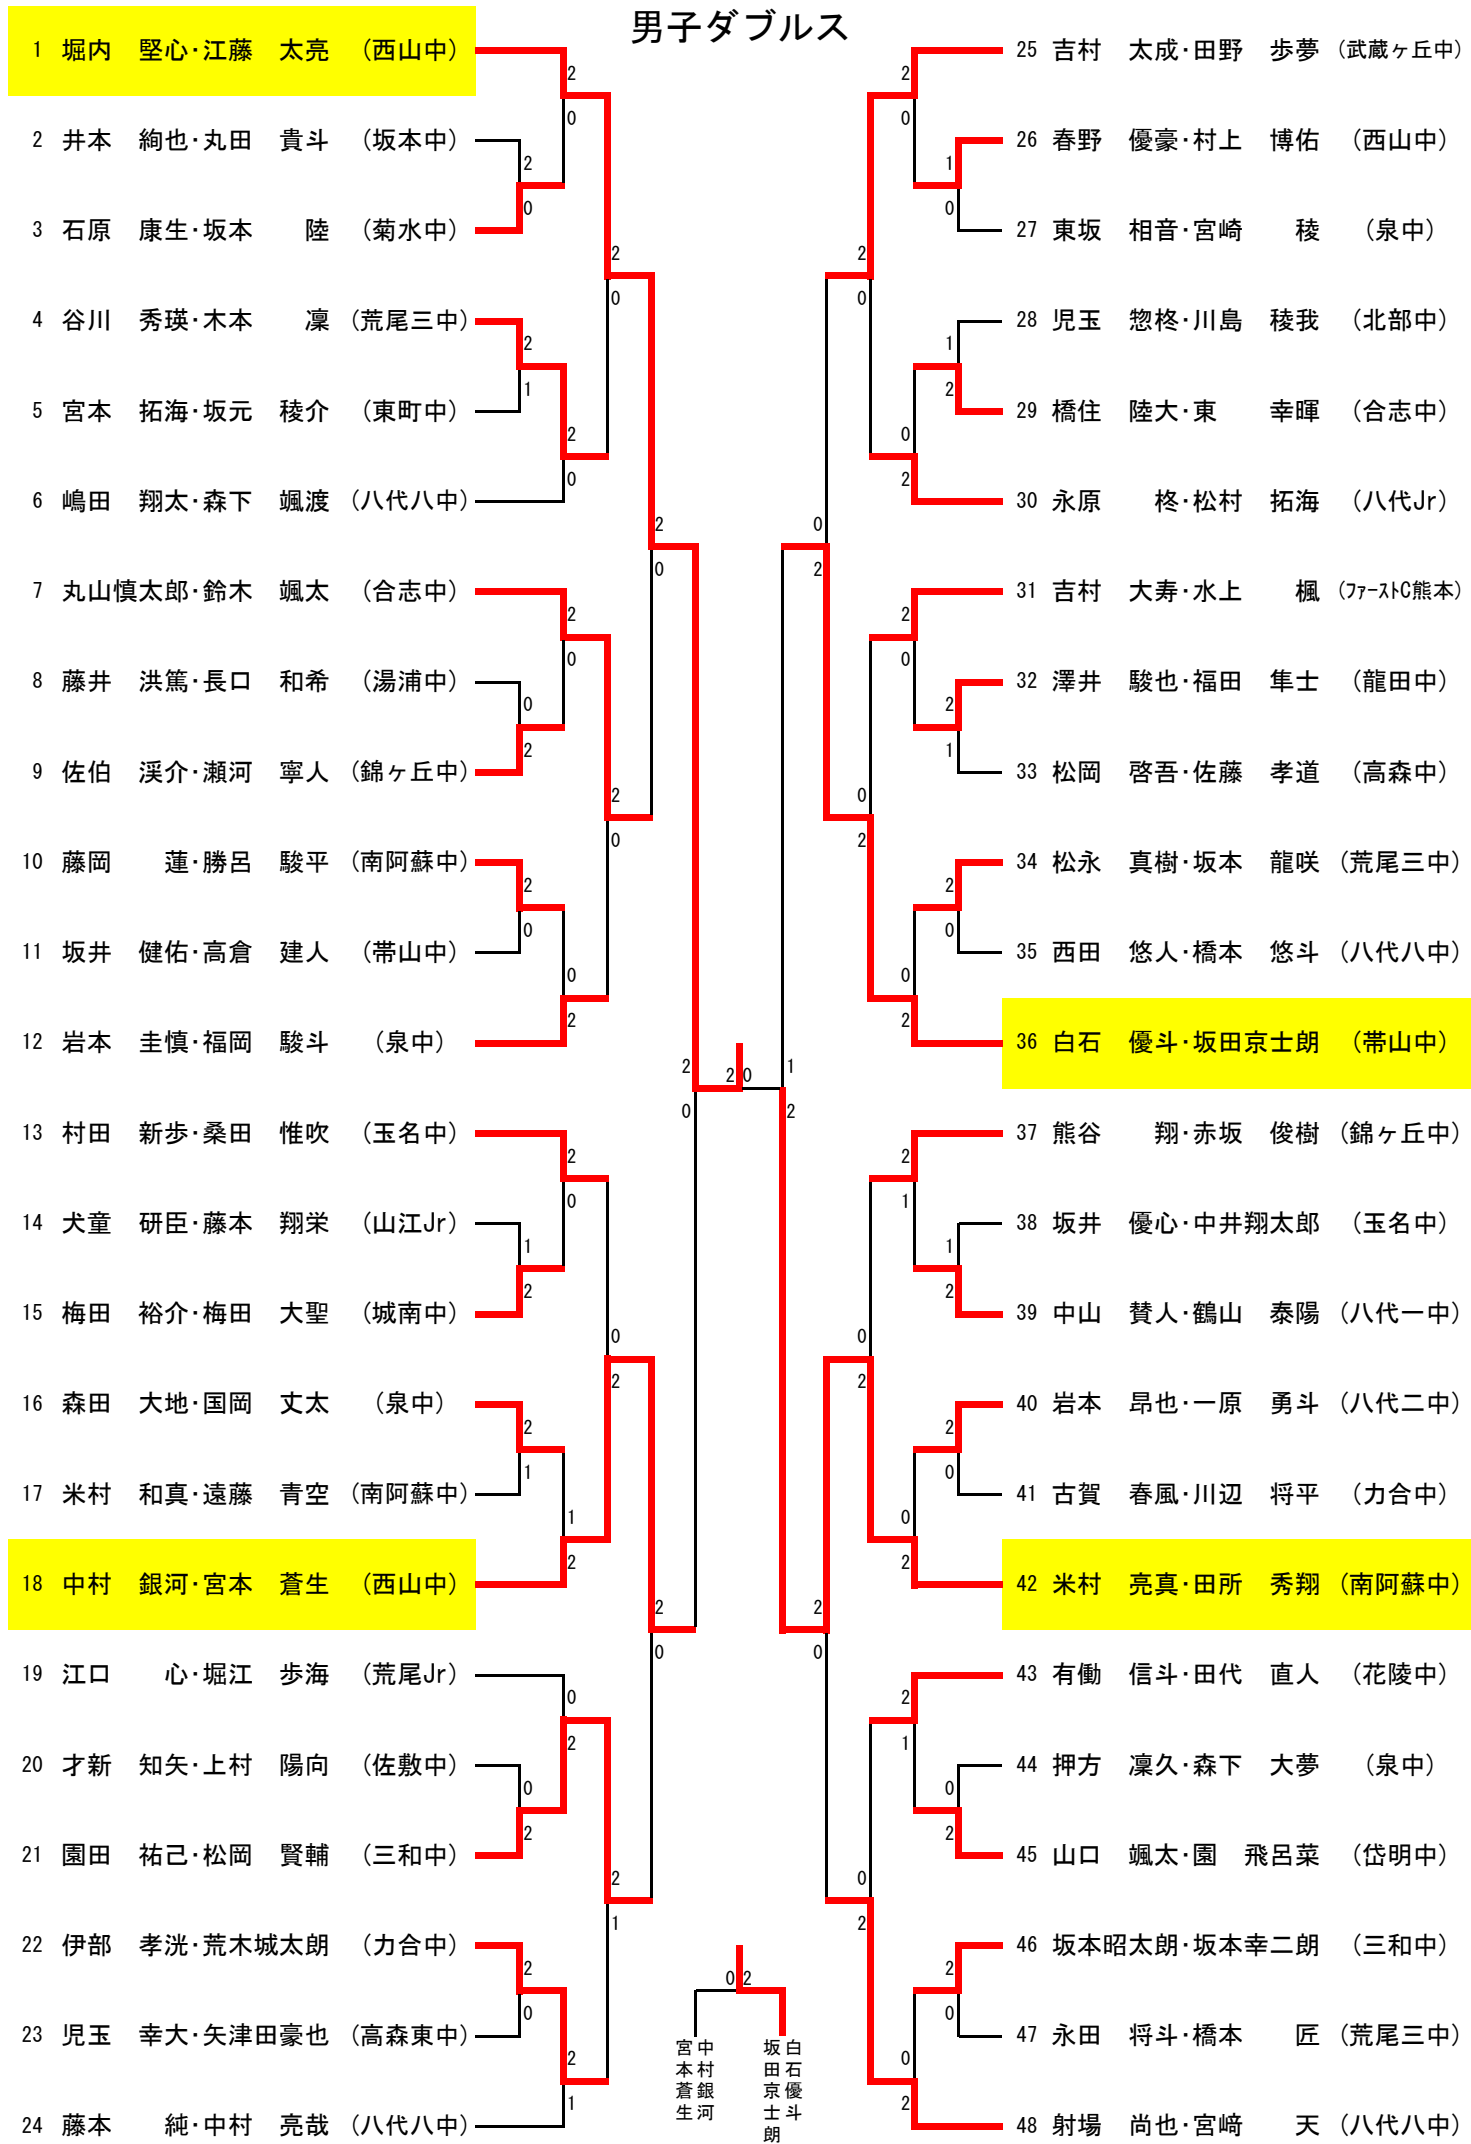

48 北崎 駿 (錦ヶ丘中)

森口航士朗
地方 陸人

女子シングルス

男子ダブルス

1 堀内 堅心・江藤 太亮 (西山中)

2 井本 絢也・丸田 貴斗 (坂本中)

3 石原 康生・坂本 陸 (菊水中)

4 谷川 秀瑛・木本 凜 (荒尾三中)