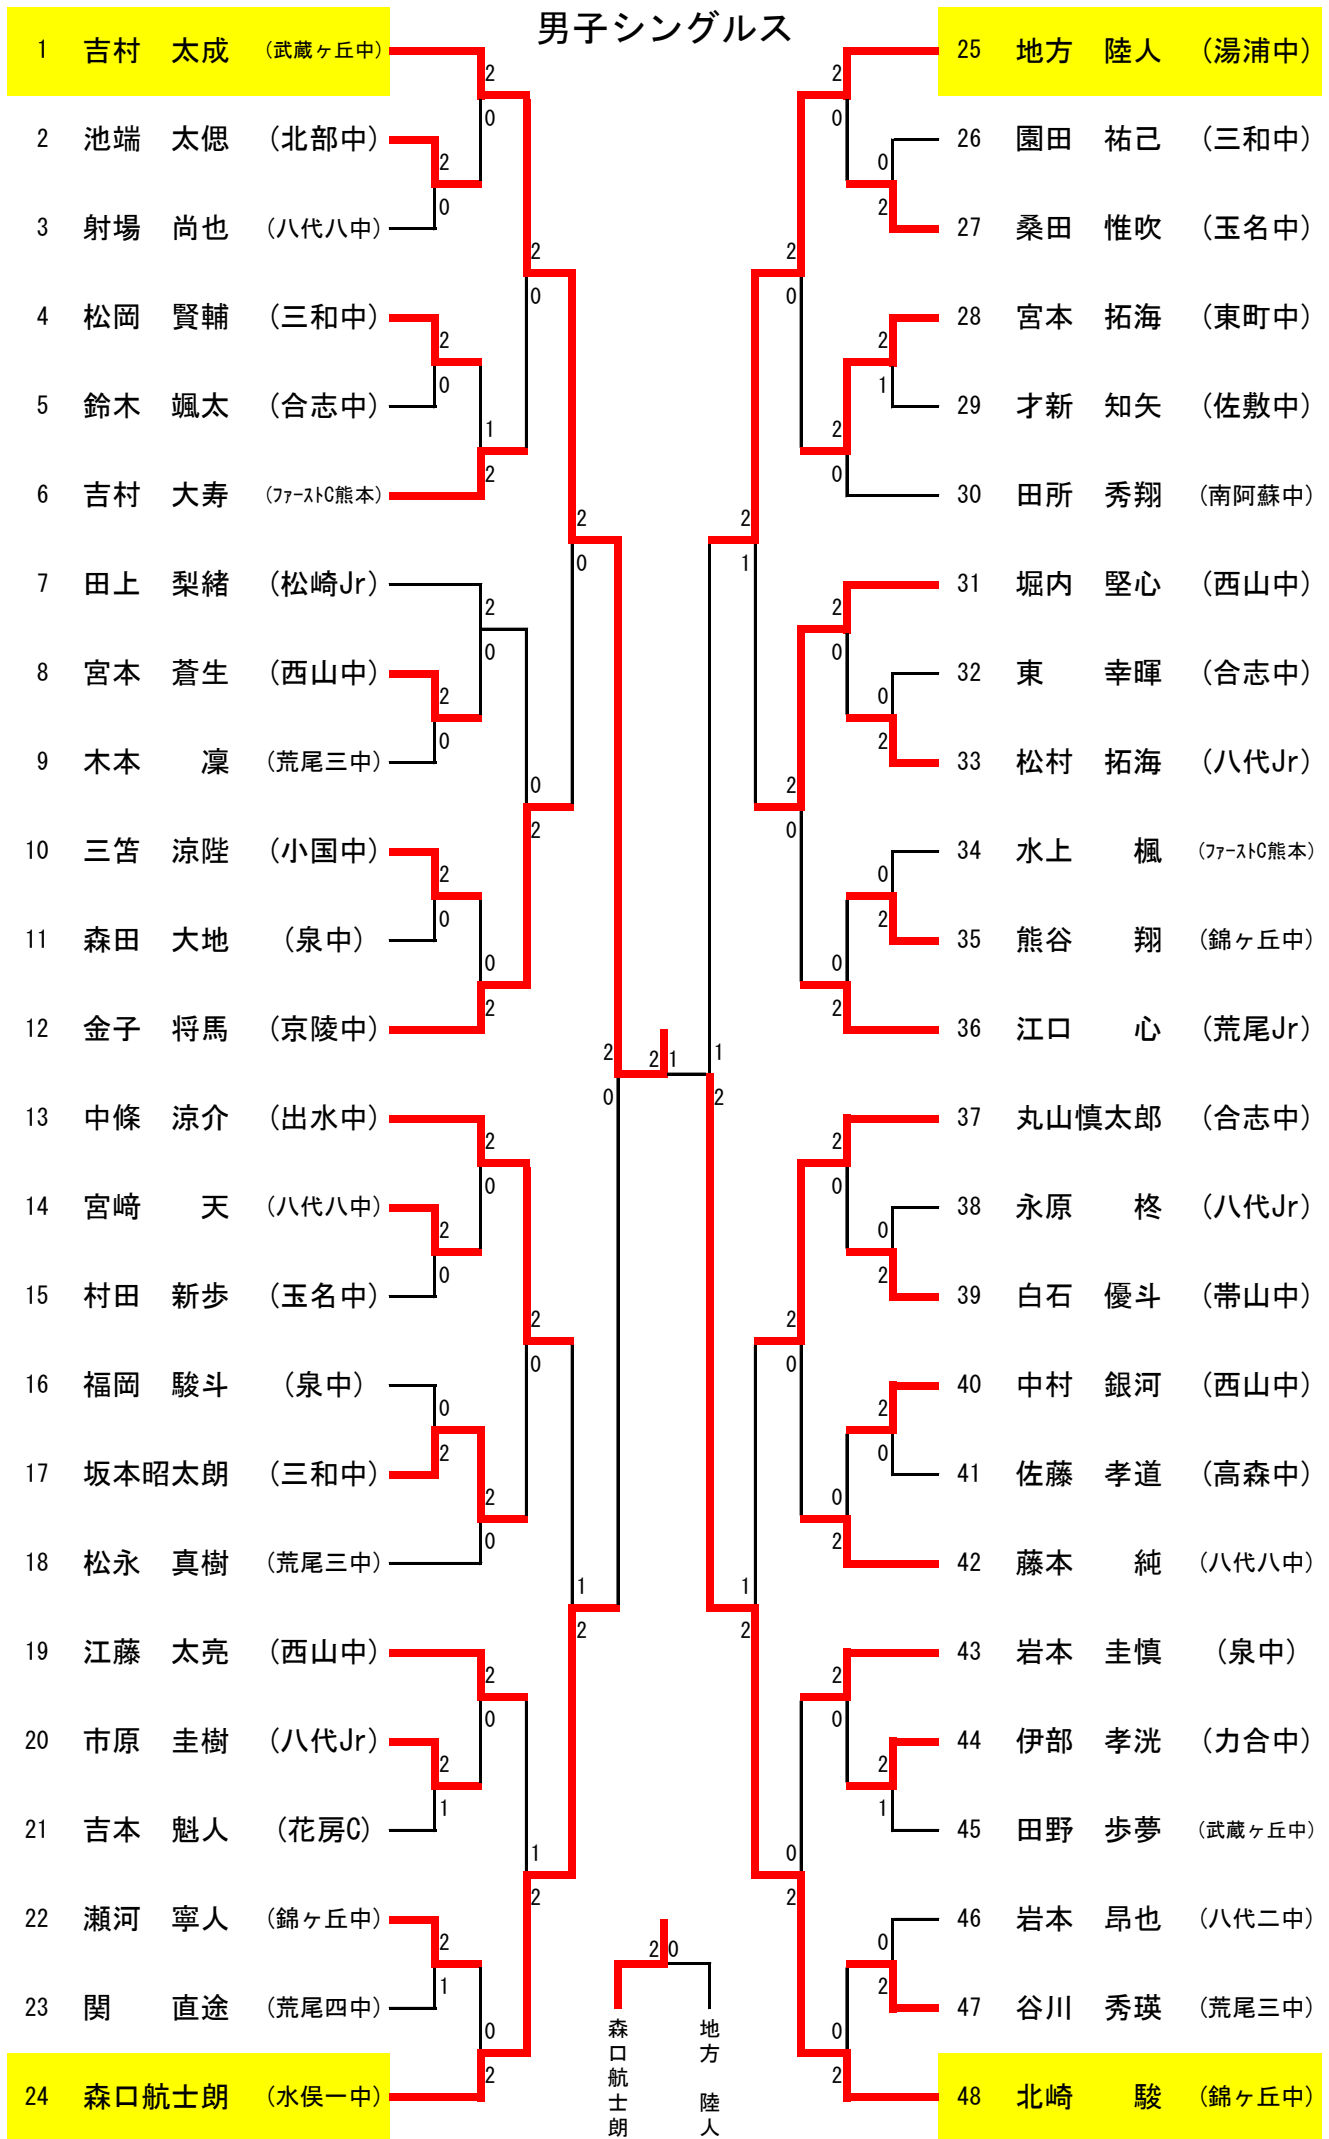

男子シングルス

1 吉村 太成 (武蔵ヶ丘中)

2 池端 太僊 (北部中)

3 射場 尚也 (八代八中)

4 松岡 賢輔 (三和中)

5 鈴木 颯太 (合志中)

6 吉村 大寿 (ファースト熊本)

7 田上 梨緒 (松崎Jr)

8 宮本 蒼生 (西山中)

9 木本 凜 (荒尾三中)

10 三笥 涼陸 (小国中)

11 森田 大地 (泉中)

12 金子 将馬 (京陵中)

13 中條 涼介 (出水中)

14 宮崎 天 (八代八中)

15 村田 新歩 (玉名中)