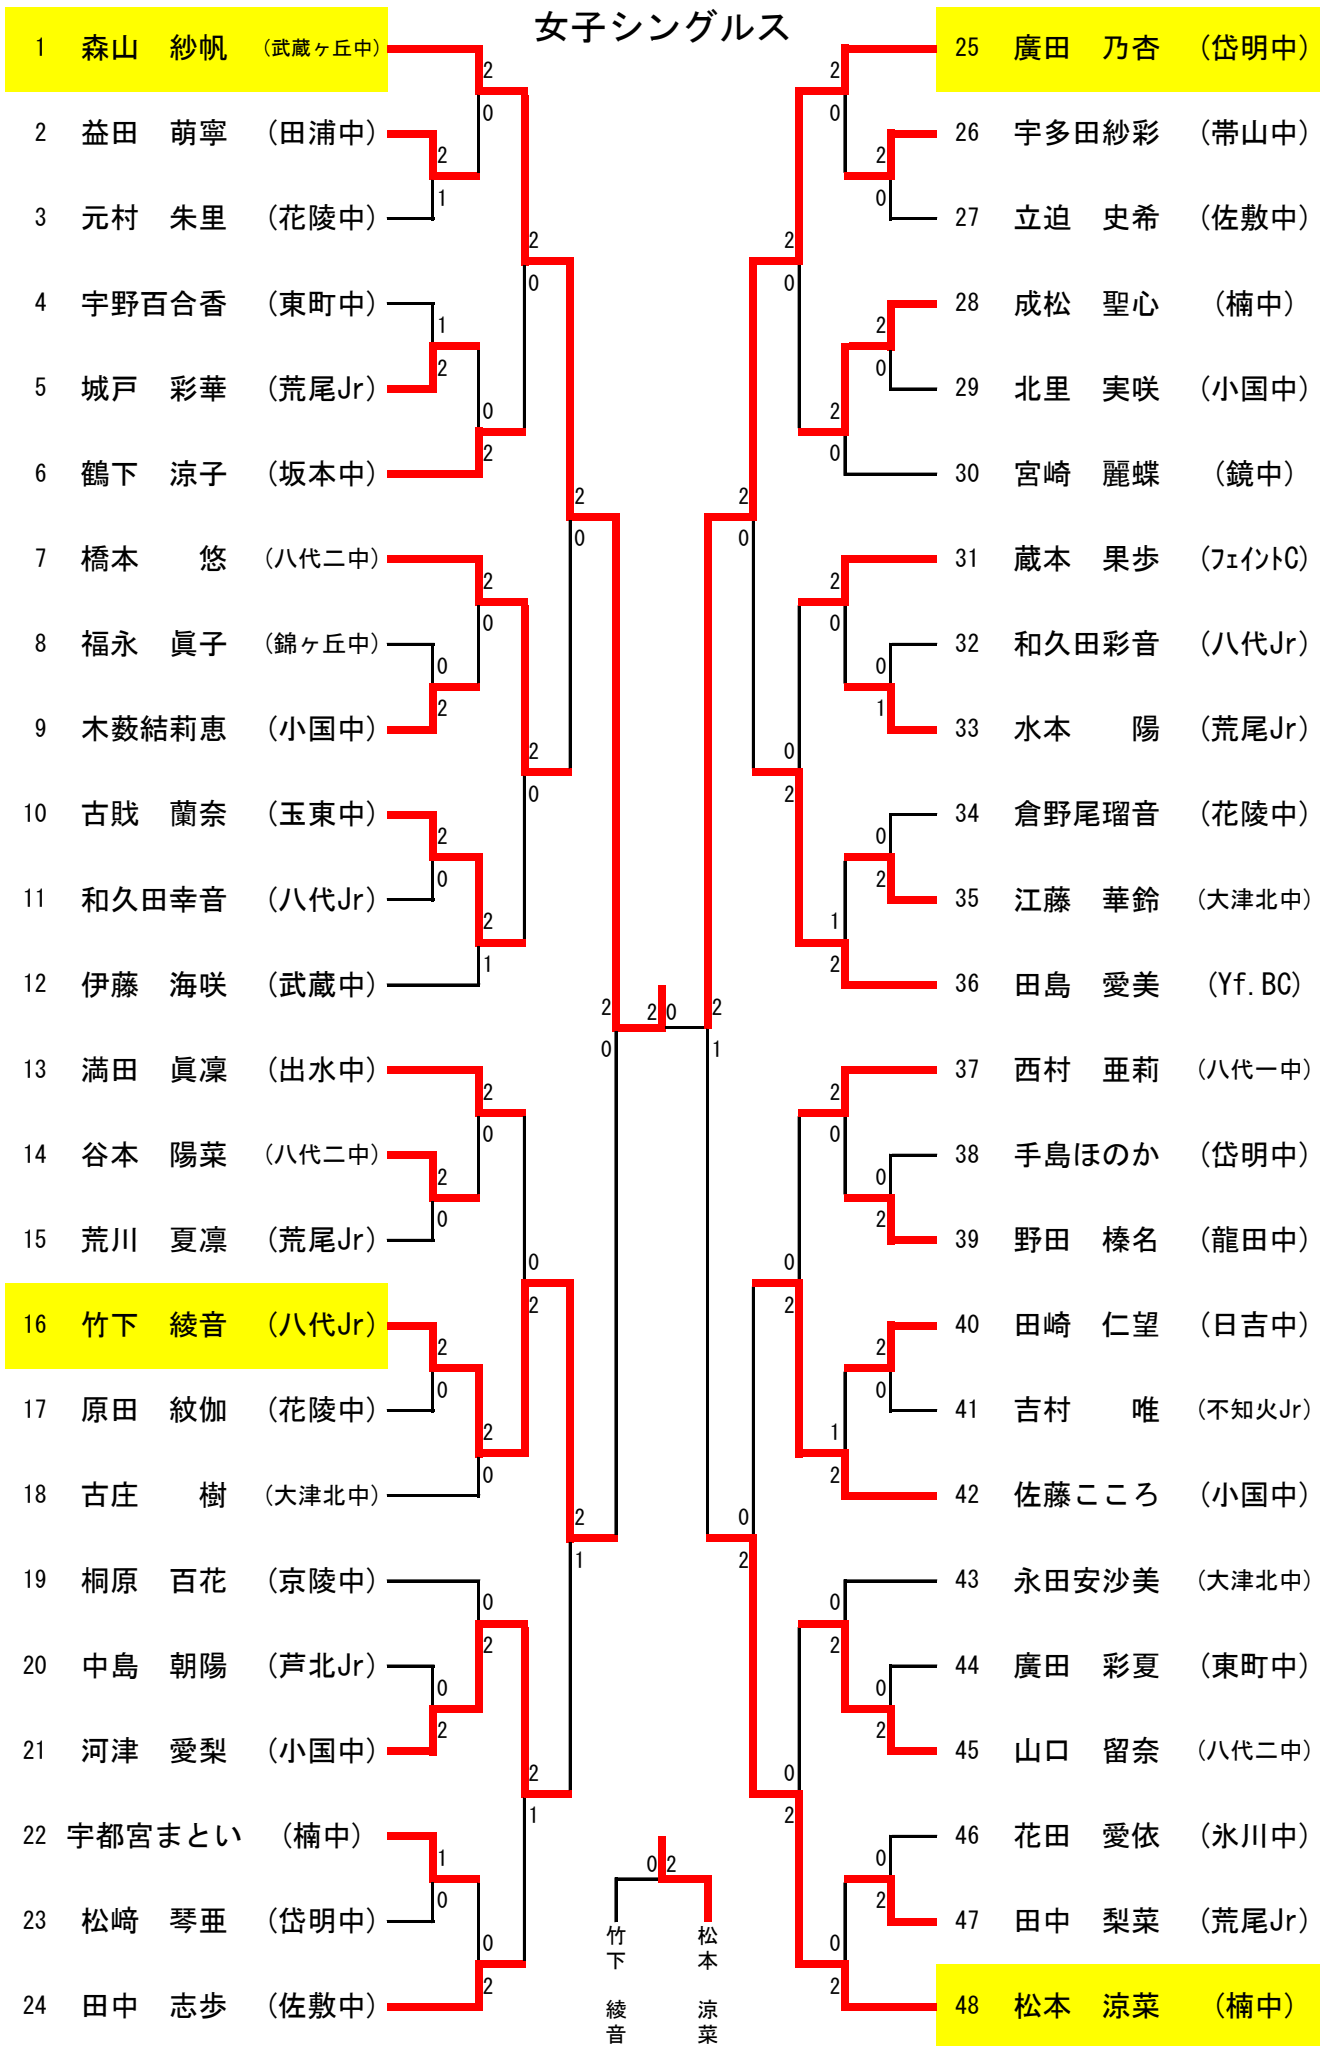

40 中村 銀河 (西山中)

41 佐藤 孝道 (高森中)

42 藤本 純 (八代八中)

43 岩本 圭慎 (泉中)

44 伊部 孝洸 (力合中)

45 田野 歩夢 (武蔵ヶ丘中)

46 岩本 昂也 (八代二中)

47 谷川 秀瑛 (荒尾三中)

48 北崎 駿 (錦ヶ丘中)

森口航士朗
地方 陸人

女子シングルス

男子ダブルス

1 堀内 堅心・江藤 太亮 (西山中)

2 井本 絢也・丸田 貴斗 (坂本中)

3 石原 康生・坂本 陸 (菊水中)

4 谷川 秀瑛・木本 凜 (荒尾三中)