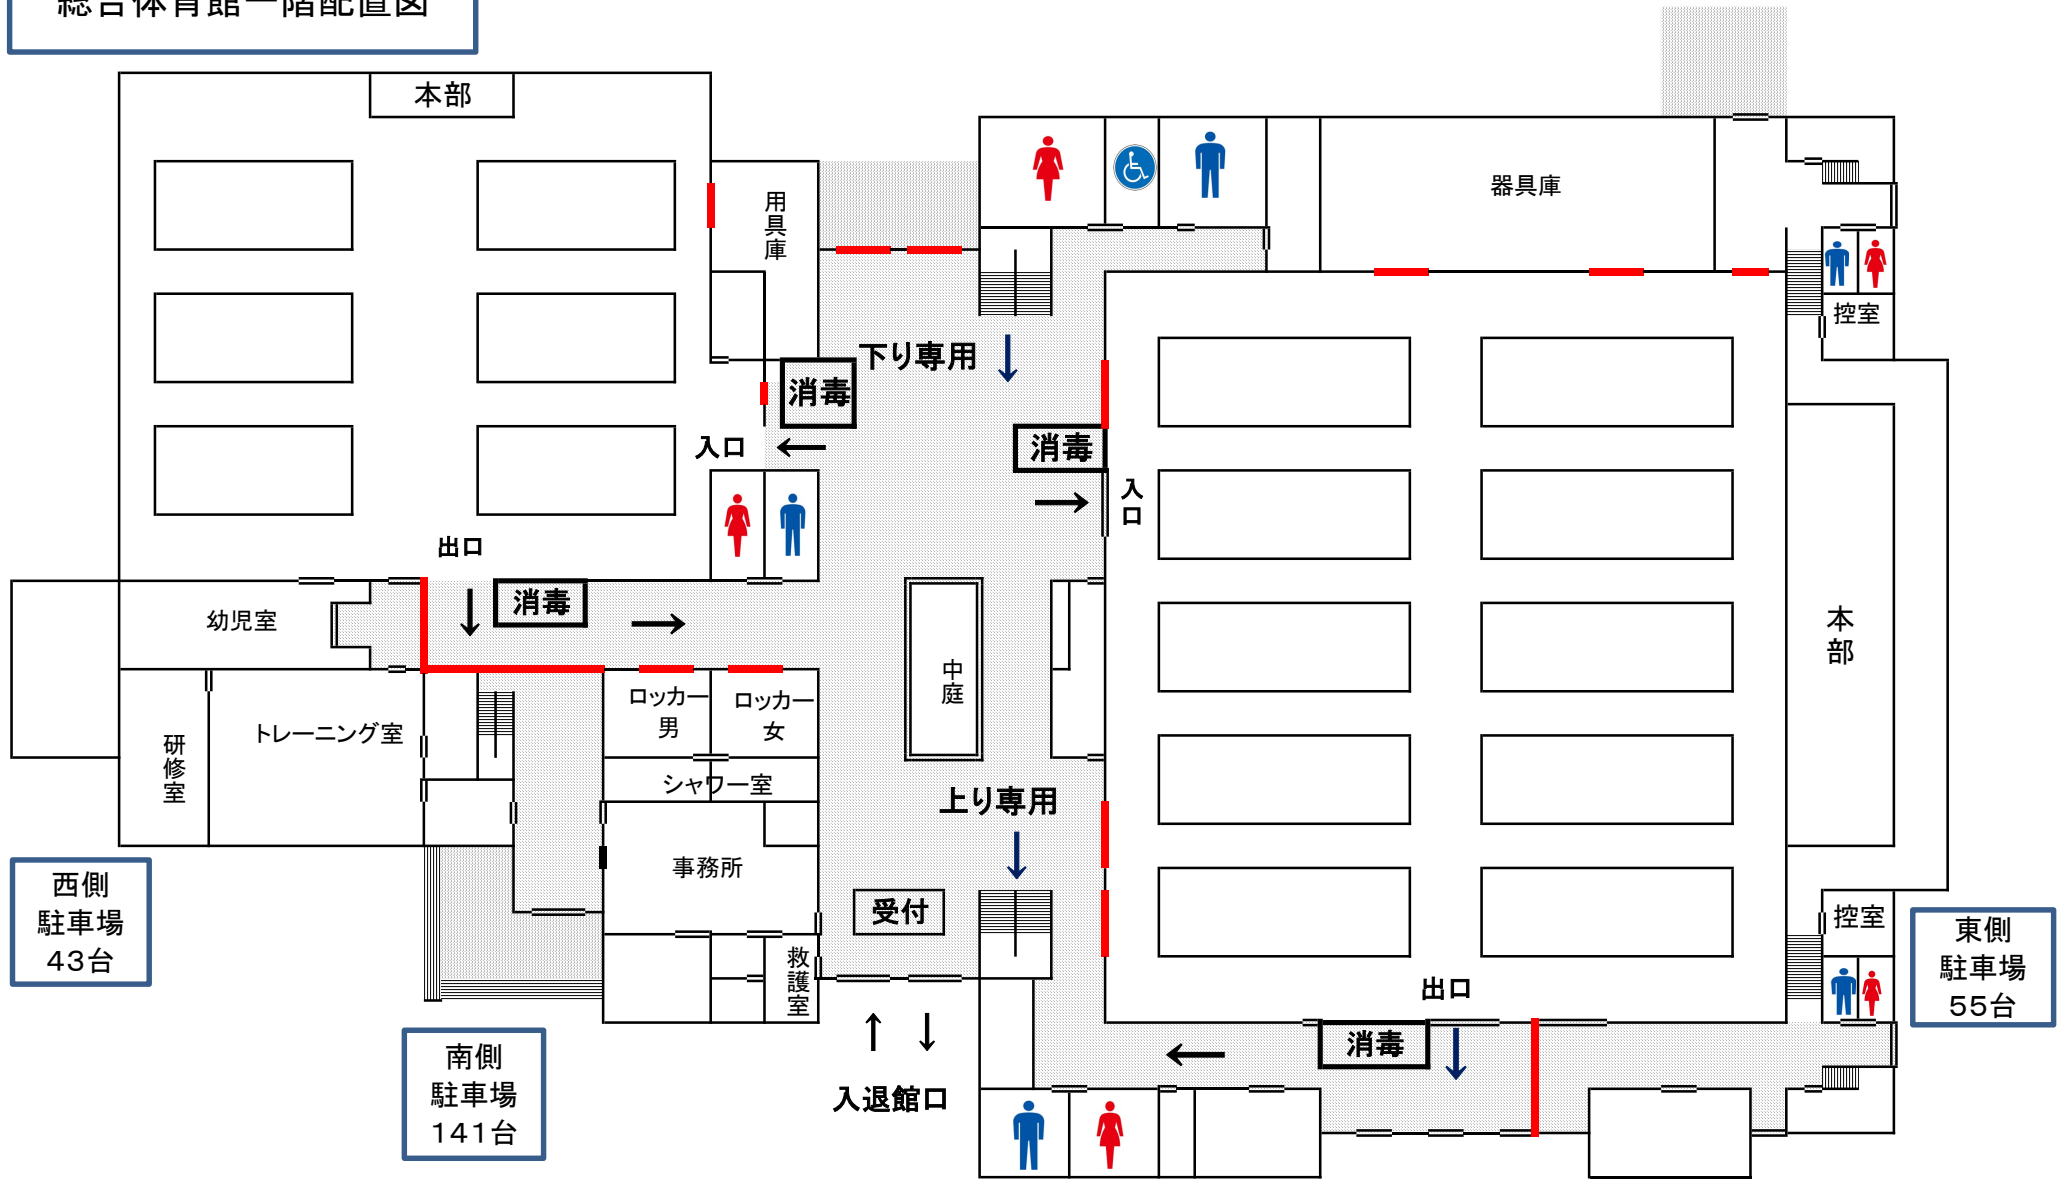

総合体育館一階配置図

トイレ
使用可

本部

トイレ
使用可

城北地区

中央地区

城南地区

下り専用
←
階段

上り専用
←
階段