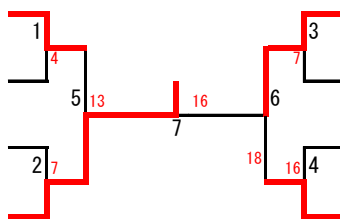

### 小学6年男子ダブルス

- 1 桑原秀明・上村真生 (八代ジュニア)
- 2 島村汰聖・木原真菜華 (ファーストクラブ)
- 3 山本一樹・松本友哉 (水曜クラブ)
- 4 宮本芳知・森沙耶 (KTジュニア)

- 5 大嶋晟・福原優 (水曜クラブ)
- 6 福島浩太・中川佳奈子 (松橋ジュニア)
- 7 平野偉士・窪田侑生 (山江Jr.)
- 8 今田翼・前田識二 (八代ジュニア)