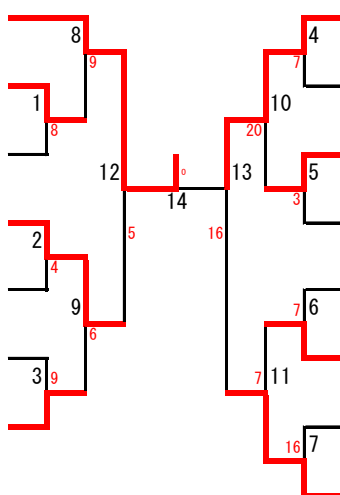

### 小学4年以下男子ダブルス

- 1 早川翔夢・堀口晃平 (KTジュニア)
- 2 岡本直己・土村信太郎 (植柳ジュニア)
- 3 渡邊大聖・岩本柚穂 (山江Jr.)
- 4 上村友己・外田絵恋 (八代ジュニア)
- 5 永井隆太郎・宮村知優 (宇土ジュニア)
- 6 宮崎天・射場尚也 (宮地小学校)
- 7 地方陸人・森口航士朗 (芦北ジュニア)

- 8 奥村飛翔・遠山力哉 (宮地小学校)
- 9 矢野瑛己・永井健斗 (宇土ジュニア)
- 10 山本翔斗・田中怜和 (八代ジュニア)
- 11 藤原響・後藤秀明 (松橋ジュニア)
- 12 寺島歩夢・麓逸希 (砥用小学校)
- 13 山本京汰・河村奈々子 (宇土ジュニア)
- 14 木原陽菜聖・吉村大寿 (ファーストクラブ)
- 15 新山涼太・上村駿登 (山江Jr.)