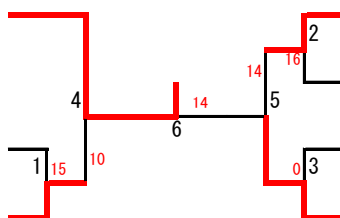

小学5年男子ダブルス

1. 1 田中一成・淵上佑大 (KTジュニア)
2. 2 杉本和史・藤本惟吹 (ファーストクラブ)
3. 3 奥村龍二・木村魁聖 (宮地小学校)

1. 4 村田瑠聖・廣田尚也 (山江Jr.)
2. 5 古賀亮汰・松本翔 (水曜クラブ)
3. 6 田尻隆・藤本涼 (宇土ジュニア)
4. 7 益田颯汰・吉村栄次郎 (ファーストクラブ)

小学4年以下男子ダブルス

1. 1 早川翔夢・堀口晃平 (KTジュニア)
2. 2 岡本直己・土村信太郎 (植柳ジュニア)
3. 3 渡邊大聖・岩本柚穂 (山江Jr.)
4. 4 上村友己・外田絵恋 (八代ジュニア)
5. 5 永井隆太郎・宮村知優 (宇土ジュニア)
6. 6 宮崎天・射場尚也 (宮地小学校)
7. 7 地方陸人・森口航士朗 (芦北ジュニア)