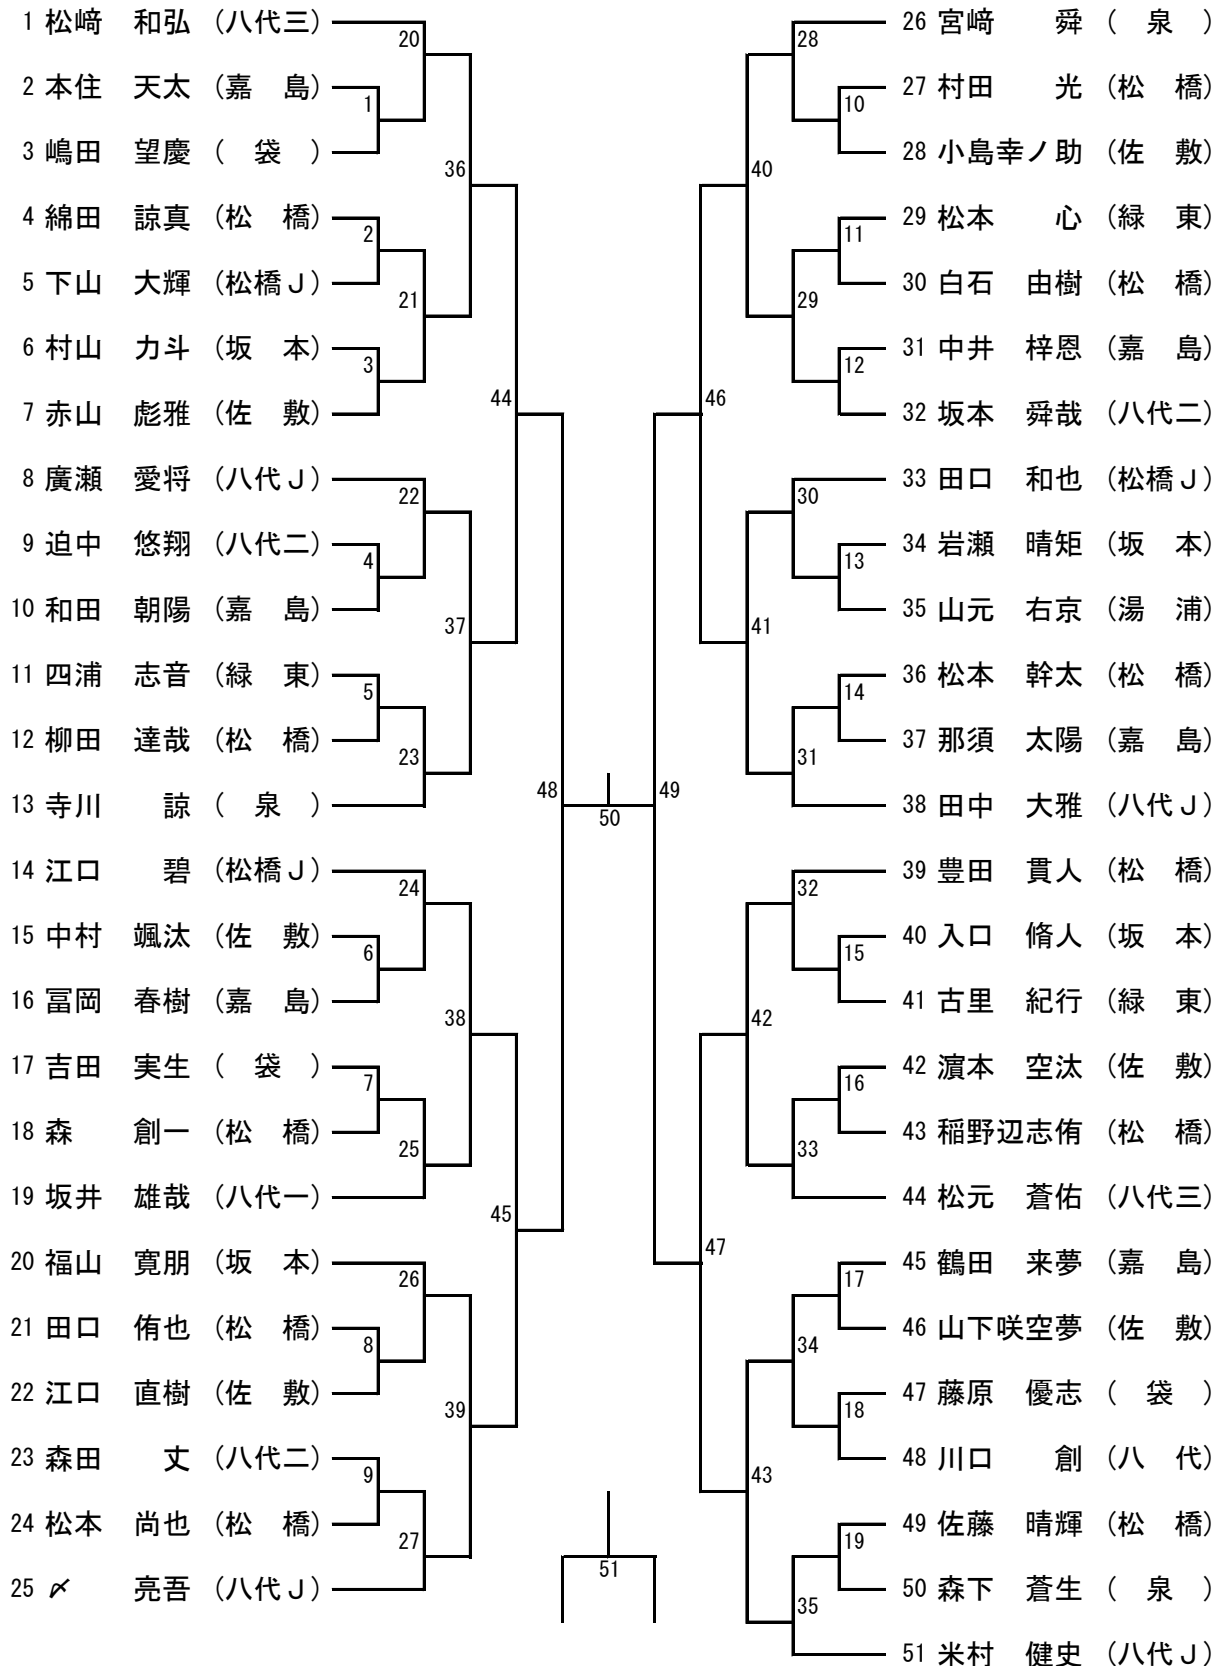

8月25日(土) 日野本杯・上田杯 タイムテーブル (東陽スポーツセンター)

時間/コート	1	2	3	4	5	6	7	8	9	10
最初の審判	八代一	八代二	八代三	八代四	八代五	八代	竜北	泉	八代J	東陽
9:00	1年女1	1年女2	1年女3	1年女4	1年女5	1年女6	1年女7	1年女8	1年女9	1年女10
9:20	1年女11	1年女12	1年女13	1年女14	1年女15	1年女16	1年女17	1年女18	1年女19	1年女20
9:40	1年女21	1年女22	1年女23	1年女24	1年女25	1年女26	1年女27	1年女28	1年女29	1年女30
10:00	1年女31	1年女32	2年女1	2年女2	2年女3	2年女4	2年女5	1年男1	1年男2	1年男3
10:20	1年男4	1年男5	1年男6	1年男7	1年男8	1年男9	1年男10	1年男11	1年男12	1年男13
10:40	1年男14	1年男15	1年男16	1年男17	1年男18	1年男19	1年女33	1年女34	1年女35	1年女36
11:00	1年女37	1年女38	1年女39	1年女40	1年女41	1年女42	1年女43	1年女44	1年女45	1年女46
11:20	1年女47	1年女48	1年女49	1年女50	1年女51	1年女52	1年女53	1年女54	1年女55	1年女56
11:40	1年女57	1年女58	1年女59	1年女60	1年女61	1年女62	1年女63	1年女64	2年女6	2年女7
12:00	2年女8	2年女9	2年女10	2年女11	2年女12	2年女13	2年女14	2年女15	2年女16	2年女17
12:20	2年女18	2年女19	2年女20	2年女21	2年女22	2年女23	2年女24	2年女25	2年女26	2年女27
12:40	2年女28	2年女29	2年女30	2年女31	2年女32	2年女33	2年女34	2年女35	2年女36	2年女37
13:00	1年男20	1年男21	1年男22	1年男23	1年男24	1年男25	1年男26	1年男27	1年男28	1年男29
13:20	1年男30	1年男31	1年男32	1年男33	1年男34	1年男35	2年男1	2年男2	2年男3	2年男4
13:40	2年男5	2年男6	2年男7	2年男8	2年男9	2年男10	2年男11	2年男12	2年男13	2年男14
14:00	2年男15	2年男16	1年女65	1年女66	1年女67	1年女68	1年女69	1年女70	1年女71	1年女72
14:20	1年女73	1年女74	1年女75	1年女76	1年女77	1年女78	1年女79	1年女80	2年女38	2年女39
14:40	2年女40	2年女41	2年女42	2年女43	2年女44	2年女45	2年女46	2年女47	2年女48	2年女49
15:00	2年女50	2年女51	2年女52	2年女53	1年男36	1年男37	1年男38	1年男39	1年男40	1年男41
15:20	1年男42	1年男43	2年男17	2年男18	2年男19	2年男20	2年男21	2年男22	2年男23	2年男24
15:40	1年女81	1年女82	1年女83	1年女84	1年女85	1年女86	1年女87	1年女88	2年女54	2年女55
16:00	2年女56	2年女57	2年女58	2年女59	2年女60	2年女61				
16:20	1年男44	1年男45	1年男46	1年男47		2年男25	2年男26	2年男27	2年男28	
16:40	1年女89	1年女90	1年女91	1年女92		2年女62	2年女63	2年女64	2年女65	
17:00	1年男48	1年男49	2年男29	2年男30		1年女93	1年女94	2年女66	2年女67	
17:20	1年男50	1年男44	2年男31	2年男32		1年女95	1年女96	2年女68	2年女69	
17:40	競技終了後、表彰式を行います。体育館は18時まで借用しています。									
18:00										

※三位決定戦も行います。

1年男子

2年男子

1年女子

2年女子