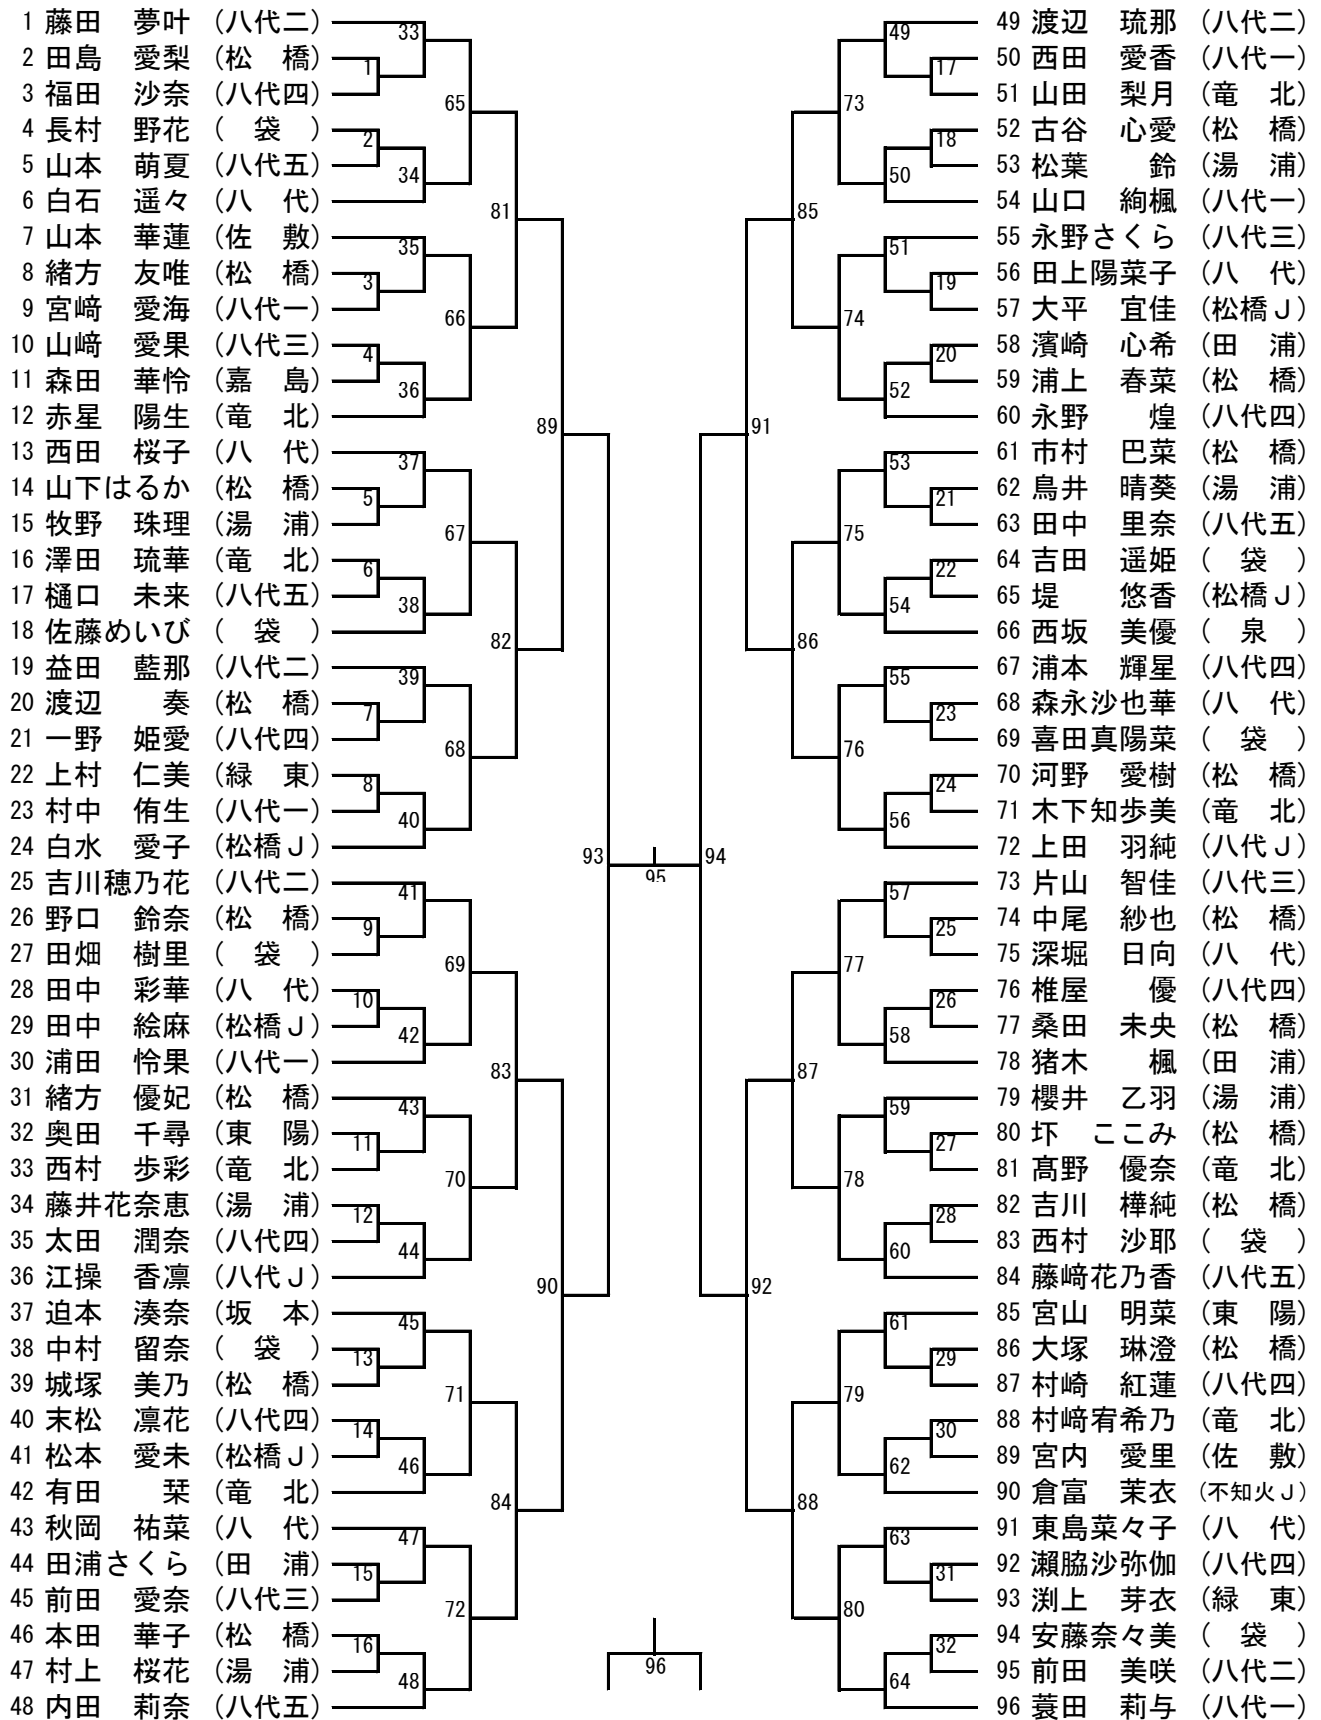

8月25日(土) 日野本杯・上田杯 タイムテーブル (東陽スポーツセンター)

時間/コート	1	2	3	4	5	6	7	8	9	10
最初の審判	八代一	八代二	八代三	八代四	八代五	八代	竜北	泉	八代J	東陽
9:00	1年女1	1年女2	1年女3	1年女4	1年女5	1年女6	1年女7	1年女8	1年女9	1年女10
9:20	1年女11	1年女12	1年女13	1年女14	1年女15	1年女16	1年女17	1年女18	1年女19	1年女20
9:40	1年女21	1年女22	1年女23	1年女24	1年女25	1年女26	1年女27	1年女28	1年女29	1年女30
10:00	1年女31	1年女32	2年女1	2年女2	2年女3	2年女4	2年女5	1年男1	1年男2	1年男3
10:20	1年男4	1年男5	1年男6	1年男7	1年男8	1年男9	1年男10	1年男11	1年男12	1年男13
10:40	1年男14	1年男15	1年男16	1年男17	1年男18	1年男19	1年女33	1年女34	1年女35	1年女36
11:00	1年女37	1年女38	1年女39	1年女40	1年女41	1年女42	1年女43	1年女44	1年女45	1年女46
11:20	1年女47	1年女48	1年女49	1年女50	1年女51	1年女52	1年女53	1年女54	1年女55	1年女56
11:40	1年女57	1年女58	1年女59	1年女60	1年女61	1年女62	1年女63	1年女64	2年女6	2年女7
12:00	2年女8	2年女9	2年女10	2年女11	2年女12	2年女13	2年女14	2年女15	2年女16	2年女17
12:20	2年女18	2年女19	2年女20	2年女21	2年女22	2年女23	2年女24	2年女25	2年女26	2年女27
12:40	2年女28	2年女29	2年女30	2年女31	2年女32	2年女33	2年女34	2年女35	2年女36	2年女37
13:00	1年男20	1年男21	1年男22	1年男23	1年男24	1年男25	1年男26	1年男27	1年男28	1年男29
13:20	1年男30	1年男31	1年男32	1年男33	1年男34	1年男35	2年男1	2年男2	2年男3	2年男4
13:40	2年男5	2年男6	2年男7	2年男8	2年男9	2年男10	2年男11	2年男12	2年男13	2年男14
14:00	2年男15	2年男16	1年女65	1年女66	1年女67	1年女68	1年女69	1年女70	1年女71	1年女72
14:20	1年女73	1年女74	1年女75	1年女76	1年女77	1年女78	1年女79	1年女80	2年女38	2年女39
14:40	2年女40	2年女41	2年女42	2年女43	2年女44	2年女45	2年女46	2年女47	2年女48	2年女49
15:00	2年女50	2年女51	2年女52	2年女53	1年男36	1年男37	1年男38	1年男39	1年男40	1年男41
15:20	1年男42	1年男43	2年男17	2年男18	2年男19	2年男20	2年男21	2年男22	2年男23	2年男24
15:40	1年女81	1年女82	1年女83	1年女84	1年女85	1年女86	1年女87	1年女88	2年女54	2年女55
16:00	2年女56	2年女57	2年女58	2年女59	2年女60	2年女61				
16:20	1年男44	1年男45	1年男46	1年男47		2年男25	2年男26	2年男27	2年男28	
16:40	1年女89	1年女90	1年女91	1年女92		2年女62	2年女63	2年女64	2年女65	
17:00	1年男48	1年男49	2年男29	2年男30		1年女93	1年女94	2年女66	2年女67	
17:20	1年男50	1年男44	2年男31	2年男32		1年女95	1年女96	2年女68	2年女69	
17:40	競技終了後、表彰式を行います。体育館は18時まで借用しています。									
18:00										

※三位決定戦も行います。

1年男子

2年男子

1年女子

2年女子