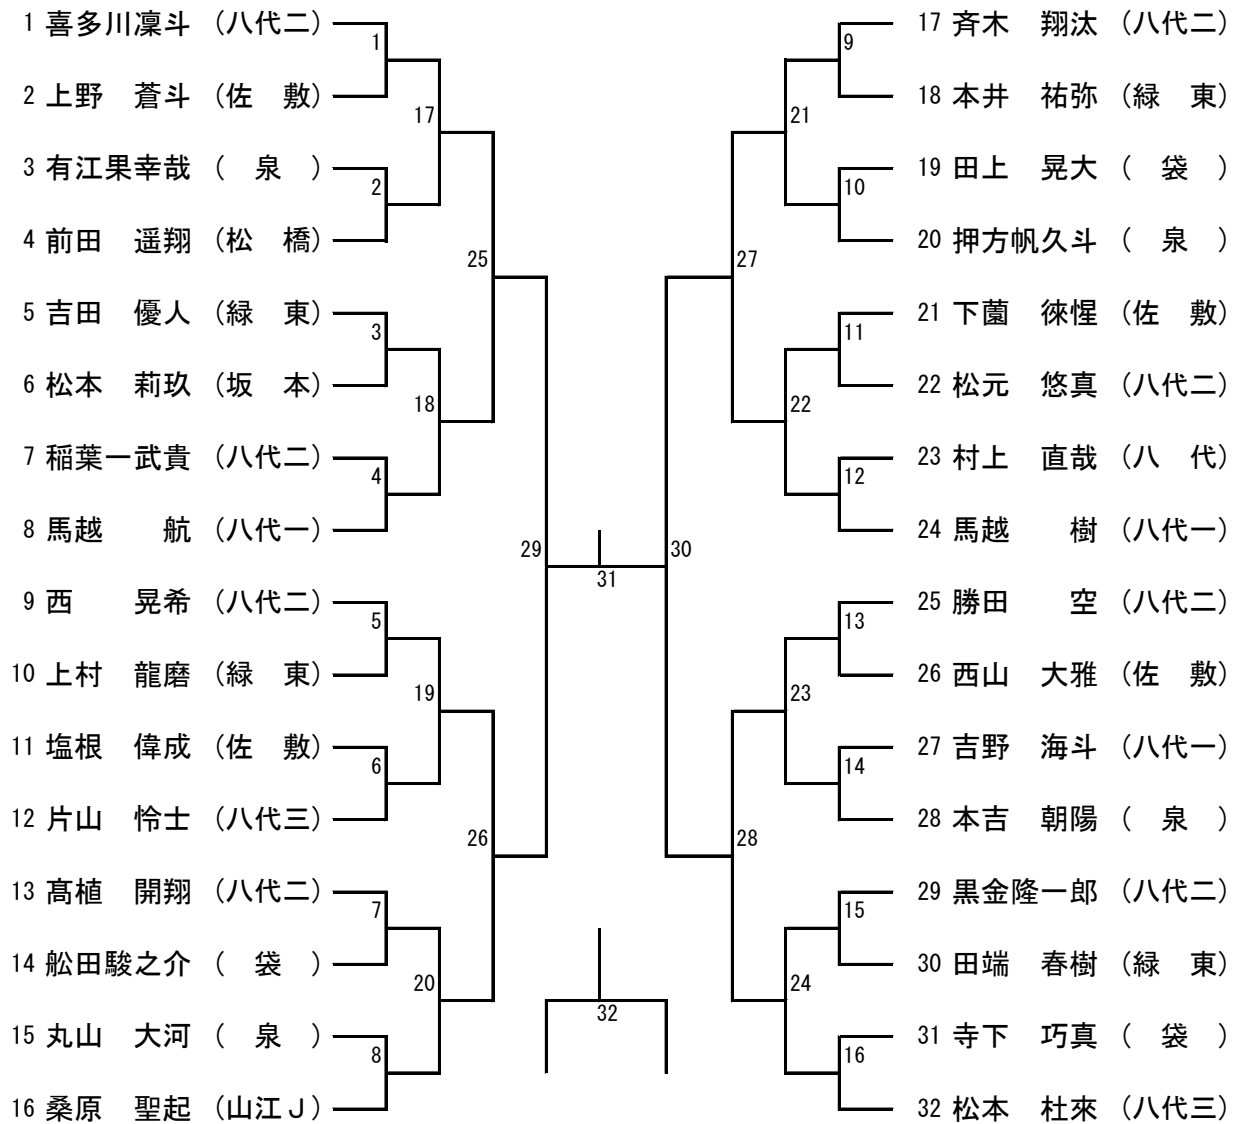

8月25日(土) 日野本杯・上田杯 タイムテーブル (東陽スポーツセンター)

時間/コート	1	2	3	4	5	6	7	8	9	10
最初の審判	八代一	八代二	八代三	八代四	八代五	八代	竜北	泉	八代J	東陽
9:00	1年女1	1年女2	1年女3	1年女4	1年女5	1年女6	1年女7	1年女8	1年女9	1年女10
9:20	1年女11	1年女12	1年女13	1年女14	1年女15	1年女16	1年女17	1年女18	1年女19	1年女20
9:40	1年女21	1年女22	1年女23	1年女24	1年女25	1年女26	1年女27	1年女28	1年女29	1年女30
10:00	1年女31	1年女32	2年女1	2年女2	2年女3	2年女4	2年女5	1年男1	1年男2	1年男3
10:20	1年男4	1年男5	1年男6	1年男7	1年男8	1年男9	1年男10	1年男11	1年男12	1年男13
10:40	1年男14	1年男15	1年男16	1年男17	1年男18	1年男19	1年女33	1年女34	1年女35	1年女36
11:00	1年女37	1年女38	1年女39	1年女40	1年女41	1年女42	1年女43	1年女44	1年女45	1年女46
11:20	1年女47	1年女48	1年女49	1年女50	1年女51	1年女52	1年女53	1年女54	1年女55	1年女56
11:40	1年女57	1年女58	1年女59	1年女60	1年女61	1年女62	1年女63	1年女64	2年女6	2年女7
12:00	2年女8	2年女9	2年女10	2年女11	2年女12	2年女13	2年女14	2年女15	2年女16	2年女17
12:20	2年女18	2年女19	2年女20	2年女21	2年女22	2年女23	2年女24	2年女25	2年女26	2年女27
12:40	2年女28	2年女29	2年女30	2年女31	2年女32	2年女33	2年女34	2年女35	2年女36	2年女37
13:00	1年男20	1年男21	1年男22	1年男23	1年男24	1年男25	1年男26	1年男27	1年男28	1年男29
13:20	1年男30	1年男31	1年男32	1年男33	1年男34	1年男35	2年男1	2年男2	2年男3	2年男4
13:40	2年男5	2年男6	2年男7	2年男8	2年男9	2年男10	2年男11	2年男12	2年男13	2年男14
14:00	2年男15	2年男16	1年女65	1年女66	1年女67	1年女68	1年女69	1年女70	1年女71	1年女72
14:20	1年女73	1年女74	1年女75	1年女76	1年女77	1年女78	1年女79	1年女80	2年女38	2年女39
14:40	2年女40	2年女41	2年女42	2年女43	2年女44	2年女45	2年女46	2年女47	2年女48	2年女49
15:00	2年女50	2年女51	2年女52	2年女53	1年男36	1年男37	1年男38	1年男39	1年男40	1年男41
15:20	1年男42	1年男43	2年男17	2年男18	2年男19	2年男20	2年男21	2年男22	2年男23	2年男24
15:40	1年女81	1年女82	1年女83	1年女84	1年女85	1年女86	1年女87	1年女88	2年女54	2年女55
16:00	2年女56	2年女57	2年女58	2年女59	2年女60	2年女61				
16:20	1年男44	1年男45	1年男46	1年男47		2年男25	2年男26	2年男27	2年男28	
16:40	1年女89	1年女90	1年女91	1年女92		2年女62	2年女63	2年女64	2年女65	
17:00	1年男48	1年男49	2年男29	2年男30		1年女93	1年女94	2年女66	2年女67	
17:20	1年男50	1年男44	2年男31	2年男32		1年女95	1年女96	2年女68	2年女69	
17:40	競技終了後、表彰式を行います。体育館は18時まで借用しています。									
18:00										

※三位決定戦も行います。

1年男子

2年男子

1年女子

2年女子