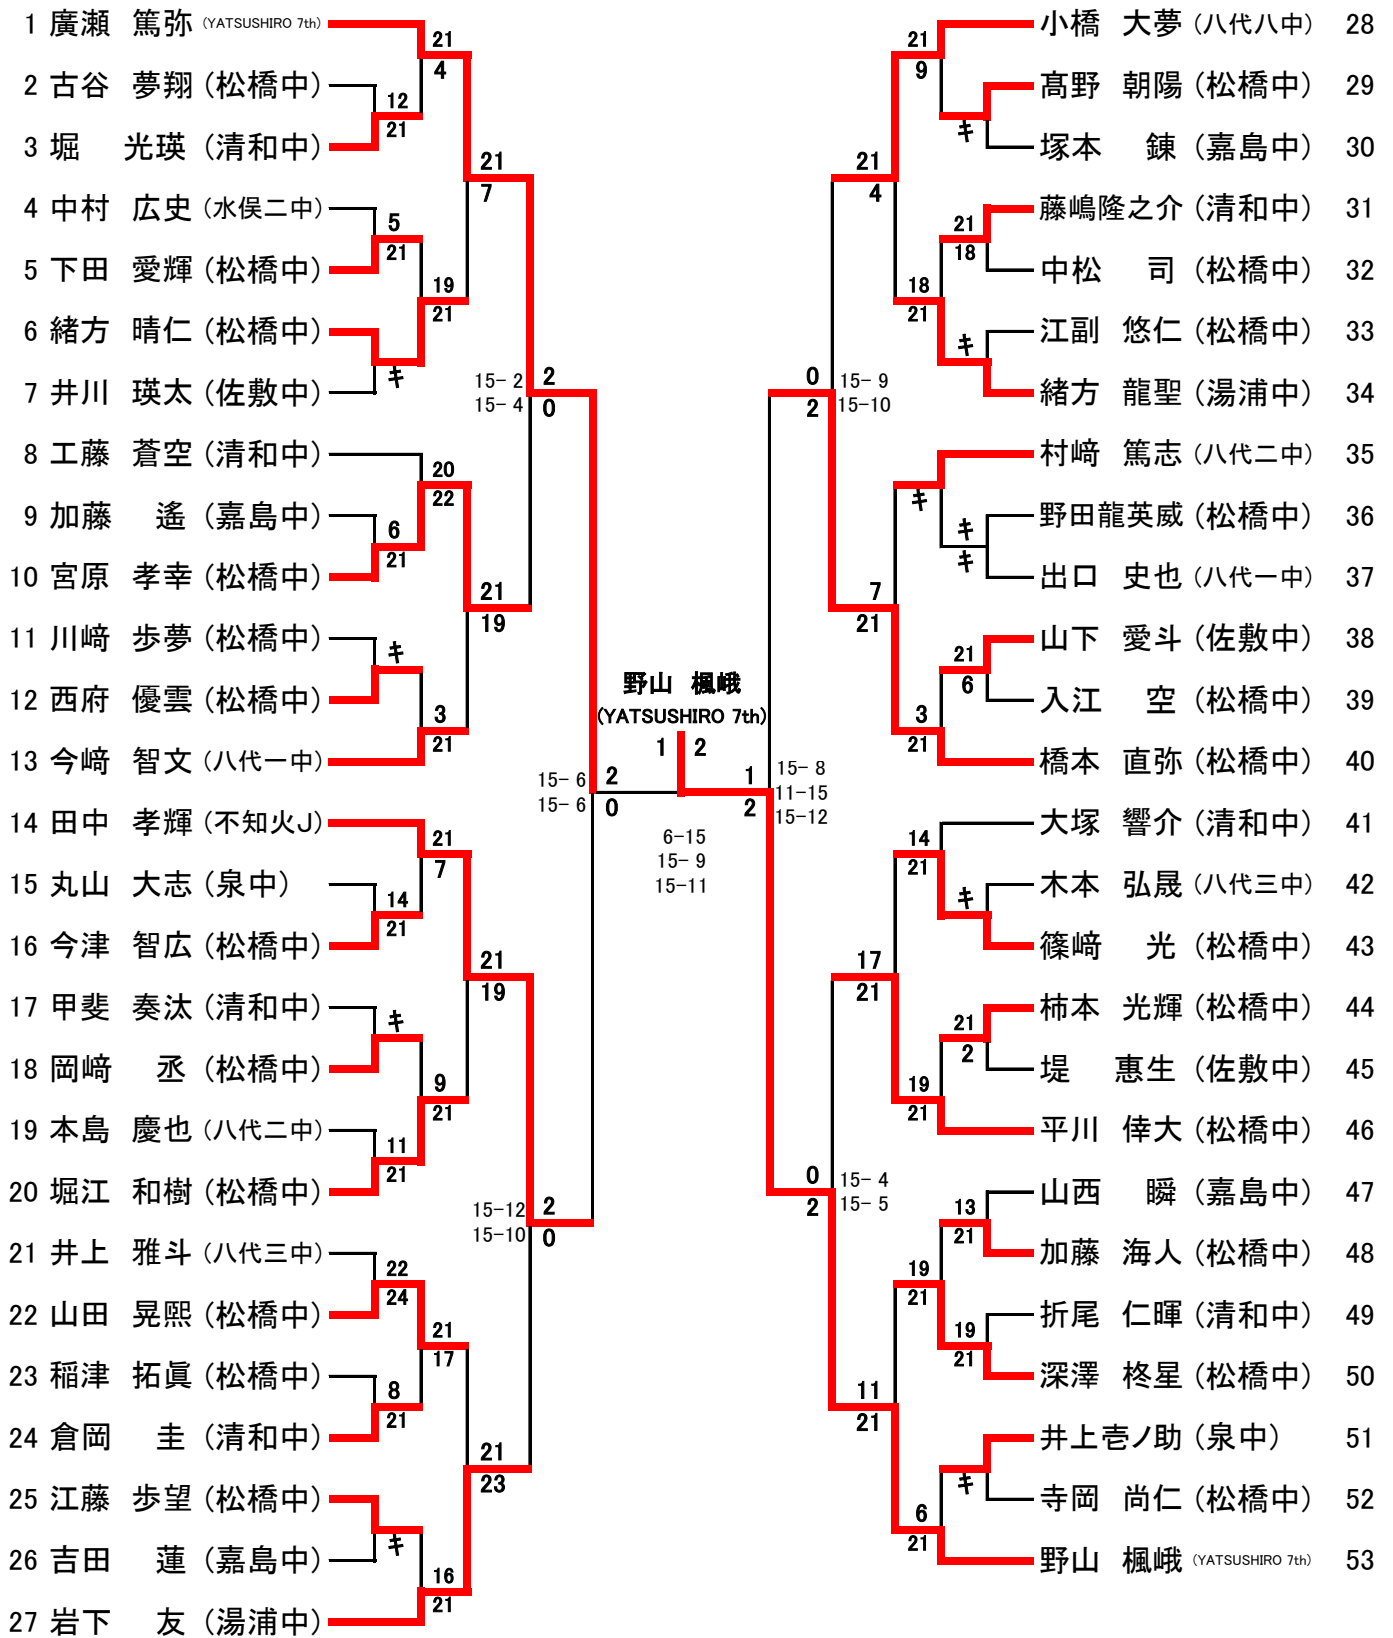

1年男子

3位決定

森下 広大 (八代八中)

2年男子

3位決定
 橋本 直弥
 (松橋中)

14 田中 孝輝 (不知火J) 0 2 橋本 直弥 (松橋中) 40
 15-4 15-8

1年女子

1 谷本 月渚 (八代二中)	21	7	21	10	21	直江 優愛 (八代三中)	49
2 笠 美咲 (嘉島中)	21	14	21	6	21	飯田 小晃 (八代五中)	50
3 福山 明花 (水俣二中)	21	7	21	3	21	篠原 愛里 (松橋中)	51
4 坂中 愛來 (八代三中)	21	14	21	12	21	古川 心陽 (八代一中)	52
5 小崎 恋南 (佐敷中)	21	7	21	7	21	藤野 恵実瑠 (嘉島中)	53
6 早田 乃彩 (八代一中)	21	14	21	21	21	河野 莉子 (竜北中)	54
7 野上 亜依李 (嘉島中)	21	7	21	20	22	中村 夢希葉 (水俣一中)	55
8 田邊 心温 (水俣一中)	21	8	21	16	21	笠 侑姫 (嘉島中)	56
9 田口 愛紘 (八代四中)	21	18	22	21	21	脇元 夏芽 (水俣二中)	57
10 守 安穩 (竜北中)	21	20	20	1	21	川上 杏璃 (八代五中)	58
11 川上 莉奈 (八代五中)	21	6	12	6	21	岩本 楓愛 (八代二中)	59
12 田川 恋星 (八代一中)	21	12	21	21	21	山口 蒼生 (八代一中)	60
13 谷山 琴美 (嘉島中)	21	15-3 15-5	2	2	15-11 11-15 15-7	田中 結愛 (蘇陽J)	61
14 淵上 姫華 (水俣一中)	21	2	0	1	1	岩永美莉愛 (八代四中)	62
15 長友 柚夏 (八代一中)	21	21	21	19	21	藤澤 唯 (八代一中)	63
16 田中 紗耶 (八代五中)	21	18	21	21	21	山下 奏音 (水俣二中)	64
17 稲村 日和 (松橋中)	21	13	21	4	21	塩坂 桃子 (八代一中)	65
18 山本 優那 (八代四中)	21	7	21	21	21	西田 侑生 (八代八中)	66
19 岩本 唯伽 (千丁J)	4	15	15	12	21	古嶋 琉花 (八代一中)	67
20 藤本 望愛 (八代二中)	21	21	21	21	21	廣岡 桜 (泉中)	68
21 中田 ゆず (八代一中)	21	7	11	3	3	宮島 彩名 (湯浦中)	69
22 藤永 佳子 (山都ふれあい)	21	21	21	21	21	武内 優唯 (嘉島中)	70
23 和田 知珠 (湯浦中)	21	13	21	7	21	宮島 寿奈 (佐敷中)	71
24 松本 理央 (八代三中)	21	21	21	21	21	宮崎 凜桜 (YATSUSHIRO 7th)	72
25 馬越 実 (八代一中)	21	15-10 15-7	2	2	15-10 15-3	秋吉 心結 (八代一中)	73
26 森嶋 凜香 (嘉島中)	21	14	15-11 15-13	0	2	山口 由華 (嘉島中)	74
27 藤田 彩希 (八代二中)	21	7	21	5	21	野上 凜 (竜北中)	75
28 岩原 莉愛 (水俣二中)	21	21	21	4	21	宮崎 紗良 (八代八中)	76
29 岩田 りお (八代八中)	21	17	21	21	21	鳥江 咲妃 (湯浦中)	77
30 中村 歩合梨 (水俣一中)	21	21	21	10	21	田端 彩葉 (水俣二中)	78
31 村上 日鞠 (嘉島中)	4	15	15	21	17	園田 萌乃 (八代三中)	79
32 川崎 愛心 (八代一中)	21	21	21	22	24	中島 葵子 (八代一中)	80
33 松本 七泉 (竜北中)	21	12	12	5	21	漆山 桃胡 (佐敷中)	81
34 田山 惺菜 (佐敷中)	10	21	21	7	21	芳崎 優 (八代五中)	82
35 松本 瑠華 (泉中)	21	10	10	9	21	竹本 羽音 (松橋中)	83
36 松本 愛央 (八代三中)	21	21	21	21	21	松本 小春 (嘉島中)	84
37 宮田 七奏 (YATSUSHIRO 7th)	21	15-7 15-11	0	2	1	西浦 沙也香 (宇土J)	85
38 一野 花音 (八代五中)	21	11	11	5	21	佐伯 佑理子 (嘉島中)	86
39 上野 優希 (佐敷中)	21	21	21	21	21	永田 聖奈 (水俣二中)	87
40 川邊 由奈 (松橋中)	21	14	14	11	21	村崎 和花 (松橋中)	88
41 川口 叶愛 (八代一中)	21	4	21	21	21	中村 心春 (八代一中)	89
42 松岡 優奈 (嘉島中)	21	8	12	5	21	諫山 にな (水俣一中)	90
43 庭本 しずく (八代一中)	21	21	21	13	21	澤田 瑠佳 (八代一中)	91
44 嶋本 千愛 (湯浦中)	21	12	12	12	21	久保 姫愛良 (八代二中)	92
45 浅木 音羽 (嘉島中)	21	17	2	7	21	上野 心海 (千丁J)	93
46 光永 千紗 (水俣二中)	21	13	21	21	21	前田 梨亜奈 (八代四中)	94
47 徳富 心望 (八代四中)	21	3	3	4	21	宮本 梨華 (嘉島中)	95
48 津川 佳穂 (八代J)	21	21	21	21	21	松村 綾香 (八代J)	96