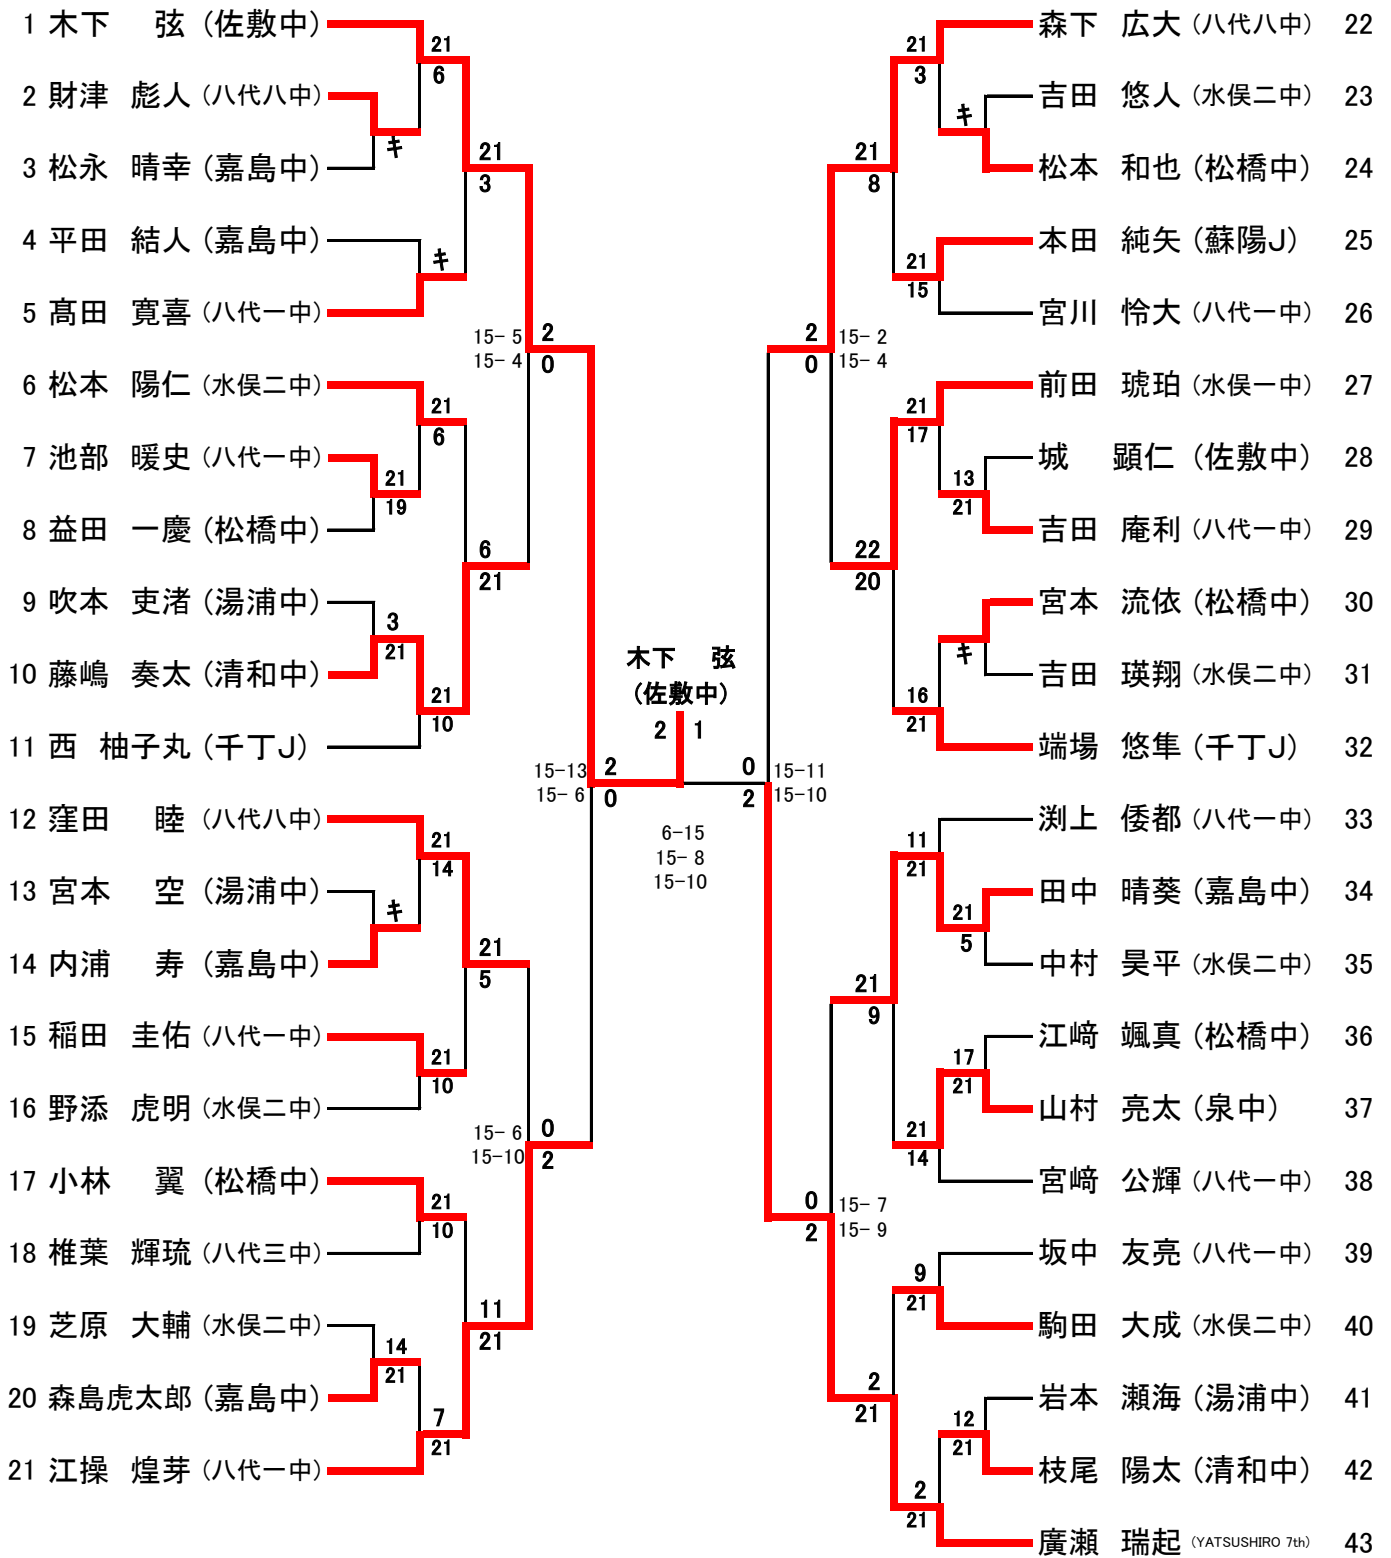

1年男子

3位決定

森下 広大 (八代八中)

2年男子

3位決定
 橋本 直弥
 (松橋中)

14 田中 孝輝 (不知火J) 0 2 橋本 直弥 (松橋中) 40
 15-4 15-8

1年女子

1 谷本 月渚 (八代二中)	21	7	21	10	21	直江 優愛 (八代三中)	49
2 笠 美咲 (嘉島中)	21	14	21	6	21	飯田 小晃 (八代五中)	50
3 福山 明花 (水俣二中)	21	7	21	3	21	篠原 愛里 (松橋中)	51
4 坂中 愛來 (八代三中)	21	14	21	12	21	古川 心陽 (八代一中)	52
5 小崎 恋南 (佐敷中)	21	7	21	7	21	藤野 恵実瑠 (嘉島中)	53
6 早田 乃彩 (八代一中)	21	14	21	21	21	河野 莉子 (竜北中)	54
7 野上 亜依李 (嘉島中)	21	7	21	20	22	中村 夢希葉 (水俣一中)	55
8 田邊 心温 (水俣一中)	21	8	21	16	21	笠 侑姫 (嘉島中)	56
9 田口 愛紘 (八代四中)	21	18	22	21	21	脇元 夏芽 (水俣二中)	57
10 守 安穩 (竜北中)	21	20	20	1	21	川上 杏璃 (八代五中)	58
11 川上 莉奈 (八代五中)	21	6	12	6	21	岩本 楓愛 (八代二中)	59
12 田川 恋星 (八代一中)	21	12	21	21	21	山口 蒼生 (八代一中)	60
13 谷山 琴美 (嘉島中)	21	15-3 15-5	2	2	15-11 11-15 15-7	田中 結愛 (蘇陽J)	61
14 淵上 姫華 (水俣一中)	21	2	0	1	1	岩永美莉愛 (八代四中)	62
15 長友 柚夏 (八代一中)	21	21	21	19	21	藤澤 唯 (八代一中)	63
16 田中 紗耶 (八代五中)	21	18	21	21	21	山下 奏音 (水俣二中)	64
17 稲村 日和 (松橋中)	21	13	21	4	21	塩坂 桃子 (八代一中)	65
18 山本 優那 (八代四中)	21	7	21	21	21	西田 侑生 (八代八中)	66
19 岩本 唯伽 (千丁J)	4	15	15	12	21	古嶋 琉花 (八代一中)	67
20 藤本 望愛 (八代二中)	21	21	21	21	21	廣岡 桜 (泉中)	68
21 中田 ゆず (八代一中)	21	7	11	3	3	宮島 彩名 (湯浦中)	69
22 藤永 佳子 (山都ふれあい)	21	21	21	21	21	武内 優唯 (嘉島中)	70
23 和田 知珠 (湯浦中)	21	13	21	7	21	宮島 寿奈 (佐敷中)	71
24 松本 理央 (八代三中)	21	21	21	21	21	宮崎 凜桜 (YATSUSHIRO 7th)	72
25 馬越 実 (八代一中)	21	15-10 15-7	2	2	15-10 15-3	秋吉 心結 (八代一中)	73
26 森嶋 凜香 (嘉島中)	21	14	15-11 15-13	0	2	山口 由華 (嘉島中)	74
27 藤田 彩希 (八代二中)	21	7	21	5	21	野上 凜 (竜北中)	75
28 岩原 莉愛 (水俣二中)	21	21	21	4	21	宮崎 紗良 (八代八中)	76
29 岩田 りお (八代八中)	21	17	21	21	21	鳥江 咲妃 (湯浦中)	77
30 中村 歩合梨 (水俣一中)	21	21	21	10	21	田端 彩葉 (水俣二中)	78
31 村上 日鞠 (嘉島中)	4	15	15	21	17	園田 萌乃 (八代三中)	79
32 川崎 愛心 (八代一中)	21	21	21	22	24	中島 葵子 (八代一中)	80
33 松本 七泉 (竜北中)	21	12	12	5	21	漆山 桃胡 (佐敷中)	81
34 田山 惺菜 (佐敷中)	10	21	21	7	21	芳崎 優 (八代五中)	82
35 松本 瑠華 (泉中)	21	10	10	9	21	竹本 羽音 (松橋中)	83
36 松本 愛央 (八代三中)	21	21	21	21	21	松本 小春 (嘉島中)	84
37 宮田 七奏 (YATSUSHIRO 7th)	21	15-7 15-11	0	2	1	西浦 沙也香 (宇土J)	85
38 一野 花音 (八代五中)	21	11	11	5	21	佐伯 佑理子 (嘉島中)	86
39 上野 優希 (佐敷中)	21	21	21	21	21	永田 聖奈 (水俣二中)	87
40 川邊 由奈 (松橋中)	21	14	14	11	21	村崎 和花 (松橋中)	88
41 川口 叶愛 (八代一中)	21	4	21	21	21	中村 心春 (八代一中)	89
42 松岡 優奈 (嘉島中)	21	8	12	5	21	諫山 にな (水俣一中)	90
43 庭本 しずく (八代一中)	21	21	21	13	21	澤田 瑠佳 (八代一中)	91
44 嶋本 千愛 (湯浦中)	21	12	12	12	21	久保 姫愛良 (八代二中)	92
45 浅木 音羽 (嘉島中)	21	17	2	7	21	上野 心海 (千丁J)	93
46 光永 千紗 (水俣二中)	21	13	21	21	21	前田 梨亜奈 (八代四中)	94
47 徳富 心望 (八代四中)	21	3	3	4	21	宮本 梨華 (嘉島中)	95
48 津川 佳穂 (八代J)	21	21	21	21	21	松村 綾香 (八代J)	96