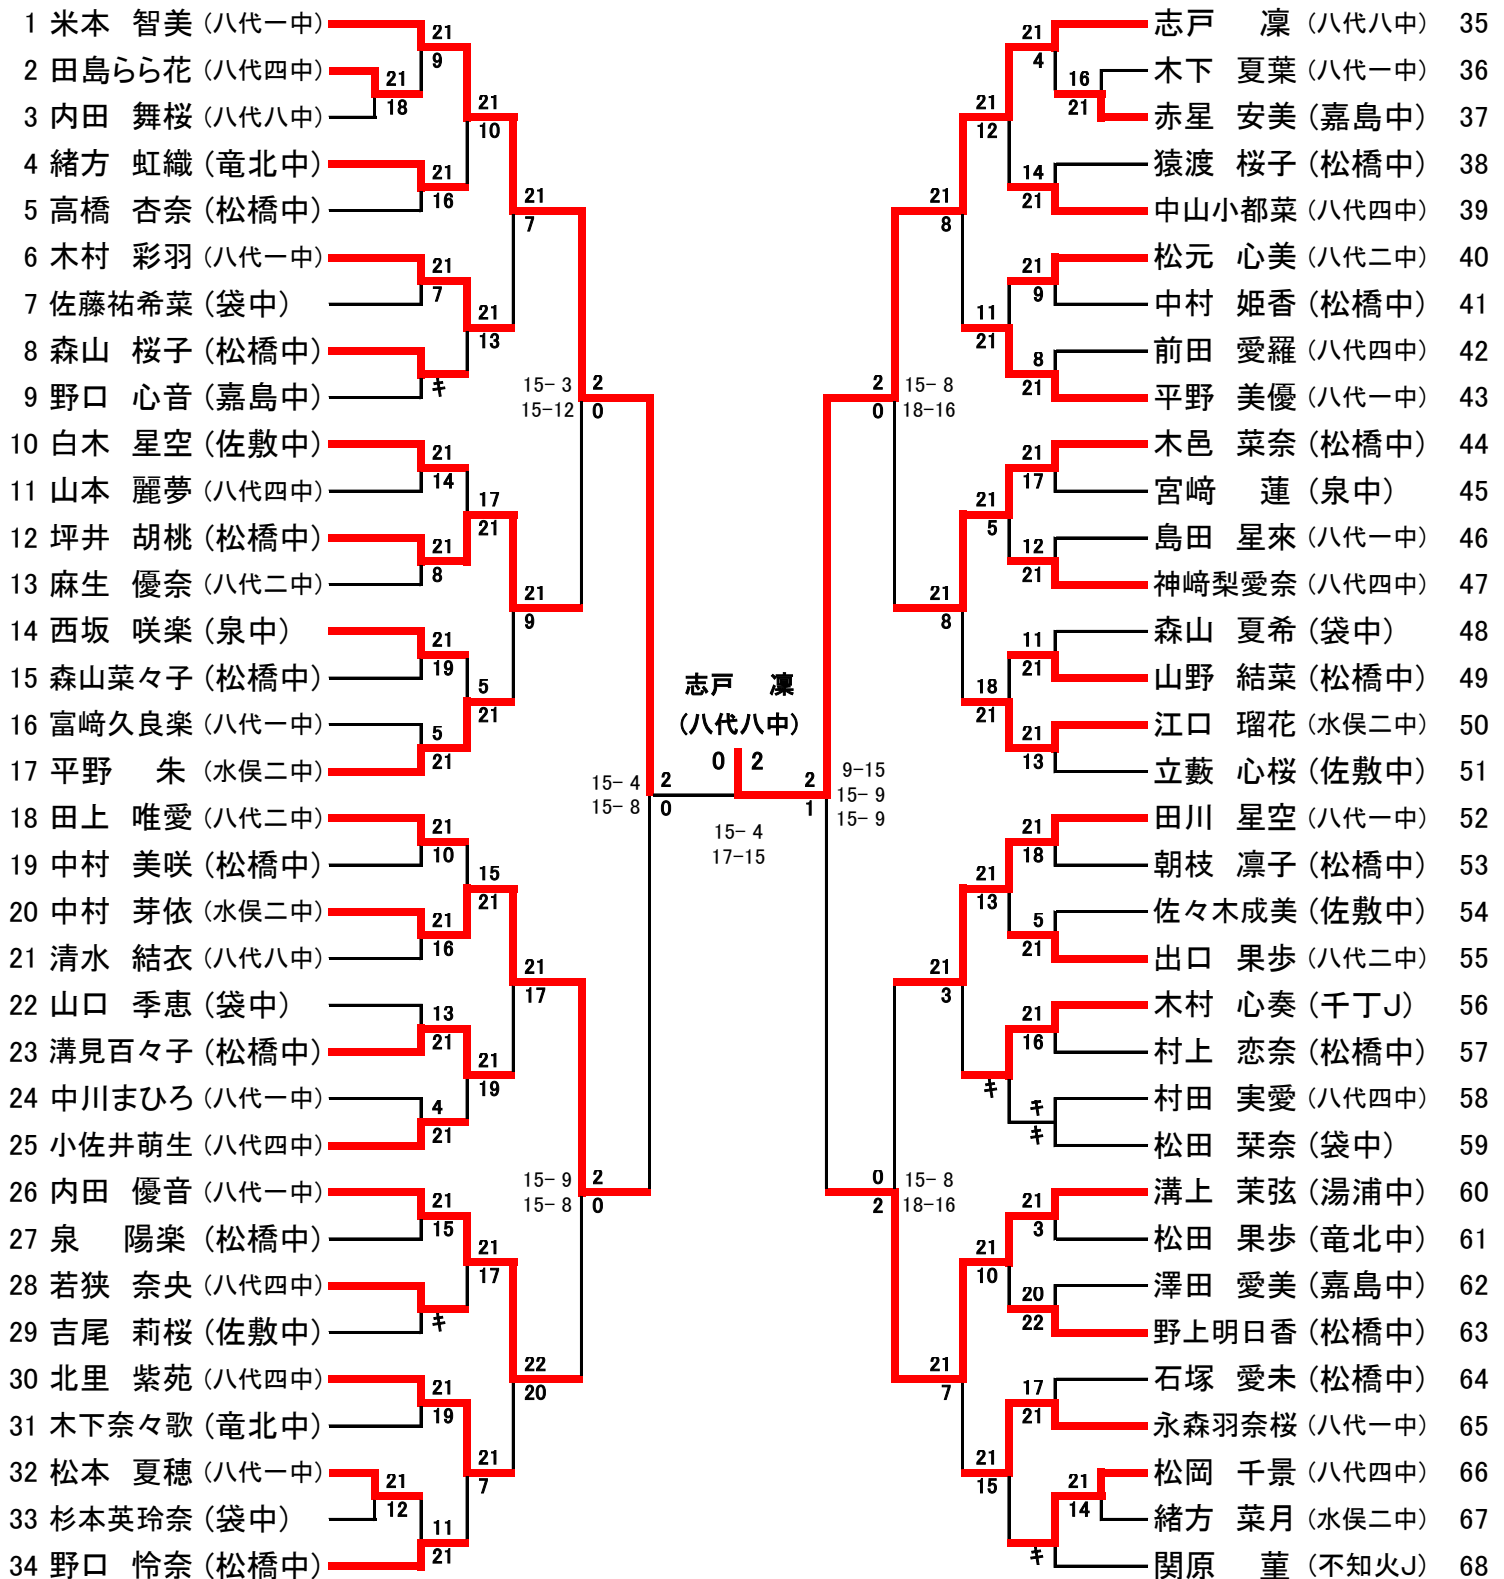

1年女子

1 谷本 月渚 (八代二中)	21	7	21	10	21	直江 優愛 (八代三中)	49
2 笠 美咲 (嘉島中)	21	14	21	6	21	飯田 小晃 (八代五中)	50
3 福山 明花 (水俣二中)	21	7	21	3	21	篠原 愛里 (松橋中)	51
4 坂中 愛來 (八代三中)	21	14	21	12	21	古川 心陽 (八代一中)	52
5 小崎 恋南 (佐敷中)	21	7	21	7	21	藤野 恵実瑠 (嘉島中)	53
6 早田 乃彩 (八代一中)	21	14	21	21	21	河野 莉子 (竜北中)	54
7 野上 亜依李 (嘉島中)	21	7	21	20	22	中村 夢希葉 (水俣一中)	55
8 田邊 心温 (水俣一中)	21	8	21	16	21	笠 侑姫 (嘉島中)	56
9 田口 愛紘 (八代四中)	21	18	22	21	21	脇元 夏芽 (水俣二中)	57
10 守 安穩 (竜北中)	21	20	20	1	21	川上 杏璃 (八代五中)	58
11 川上 莉奈 (八代五中)	21	6	12	6	21	岩本 楓愛 (八代二中)	59
12 田川 恋星 (八代一中)	21	12	21	21	21	山口 蒼生 (八代一中)	60
13 谷山 琴美 (嘉島中)	21	15-3 15-5	2	2	15-11 11-15 15-7	田中 結愛 (蘇陽J)	61
14 淵上 姫華 (水俣一中)	21	2	0	1	1	岩永美莉愛 (八代四中)	62
15 長友 柚夏 (八代一中)	21	21	21	19	21	藤澤 唯 (八代一中)	63
16 田中 紗耶 (八代五中)	21	18	21	21	21	山下 奏音 (水俣二中)	64
17 稲村 日和 (松橋中)	21	13	21	4	21	塩坂 桃子 (八代一中)	65
18 山本 優那 (八代四中)	21	7	21	21	21	西田 侑生 (八代八中)	66
19 岩本 唯伽 (千丁J)	4	15	15	12	21	古嶋 琉花 (八代一中)	67
20 藤本 望愛 (八代二中)	21	21	21	21	21	廣岡 桜 (泉中)	68
21 中田 ゆず (八代一中)	21	7	11	3	3	宮島 彩名 (湯浦中)	69
22 藤永 佳子 (山都ふれあい)	21	21	21	21	21	武内 優唯 (嘉島中)	70
23 和田 知珠 (湯浦中)	21	13	21	7	21	宮島 寿奈 (佐敷中)	71
24 松本 理央 (八代三中)	21	21	21	21	21	宮崎 凜桜 (YATSUSHIRO 7th)	72
25 馬越 実 (八代一中)	21	15-10 15-7	2	2	15-10 15-3	秋吉 心結 (八代一中)	73
26 森嶋 凜香 (嘉島中)	21	14	15-11 15-13	0	2	山口 由華 (嘉島中)	74
27 藤田 彩希 (八代二中)	21	7	21	5	21	野上 凜 (竜北中)	75
28 岩原 莉愛 (水俣二中)	21	21	21	4	21	宮崎 紗良 (八代八中)	76
29 岩田 りお (八代八中)	21	17	21	21	21	鳥江 咲妃 (湯浦中)	77
30 中村 歩合梨 (水俣一中)	21	21	21	10	21	田端 彩葉 (水俣二中)	78
31 村上 日鞠 (嘉島中)	4	15	15	21	17	園田 萌乃 (八代三中)	79
32 川崎 愛心 (八代一中)	21	21	21	22	24	中島 葵子 (八代一中)	80
33 松本 七泉 (竜北中)	21	12	12	5	21	漆山 桃胡 (佐敷中)	81
34 田山 惺菜 (佐敷中)	10	21	21	7	21	芳崎 優 (八代五中)	82
35 松本 瑠華 (泉中)	21	10	10	9	21	竹本 羽音 (松橋中)	83
36 松本 愛央 (八代三中)	21	21	21	21	21	松本 小春 (嘉島中)	84
37 宮田 七奏 (YATSUSHIRO 7th)	21	15-7 15-11	0	2	1	西浦 沙也香 (宇土J)	85
38 一野 花音 (八代五中)	21	11	11	5	21	佐伯 佑理子 (嘉島中)	86
39 上野 優希 (佐敷中)	21	21	21	21	21	永田 聖奈 (水俣二中)	87
40 川邊 由奈 (松橋中)	21	14	14	11	21	村崎 和花 (松橋中)	88
41 川口 叶愛 (八代一中)	21	4	21	21	21	中村 心春 (八代一中)	89
42 松岡 優奈 (嘉島中)	21	8	12	5	21	諫山 にな (水俣一中)	90
43 庭本 しずく (八代一中)	21	21	21	13	21	澤田 瑠佳 (八代一中)	91
44 嶋本 千愛 (湯浦中)	21	12	12	12	21	久保 姫愛良 (八代二中)	92
45 浅木 音羽 (嘉島中)	21	17	2	7	21	上野 心海 (千丁J)	93
46 光永 千紗 (水俣二中)	21	13	21	21	21	前田 梨亜奈 (八代四中)	94
47 徳富 心望 (八代四中)	21	3	3	4	21	宮本 梨華 (嘉島中)	95
48 津川 佳穂 (八代J)	21	21	21	21	21	松村 綾香 (八代J)	96

3位決定

岩本 楓愛(八代二中)

48 津川 佳穂 (八代J)	0	2	岩本 楓愛 (八代二中)	59

15-13
18-16

2年女子