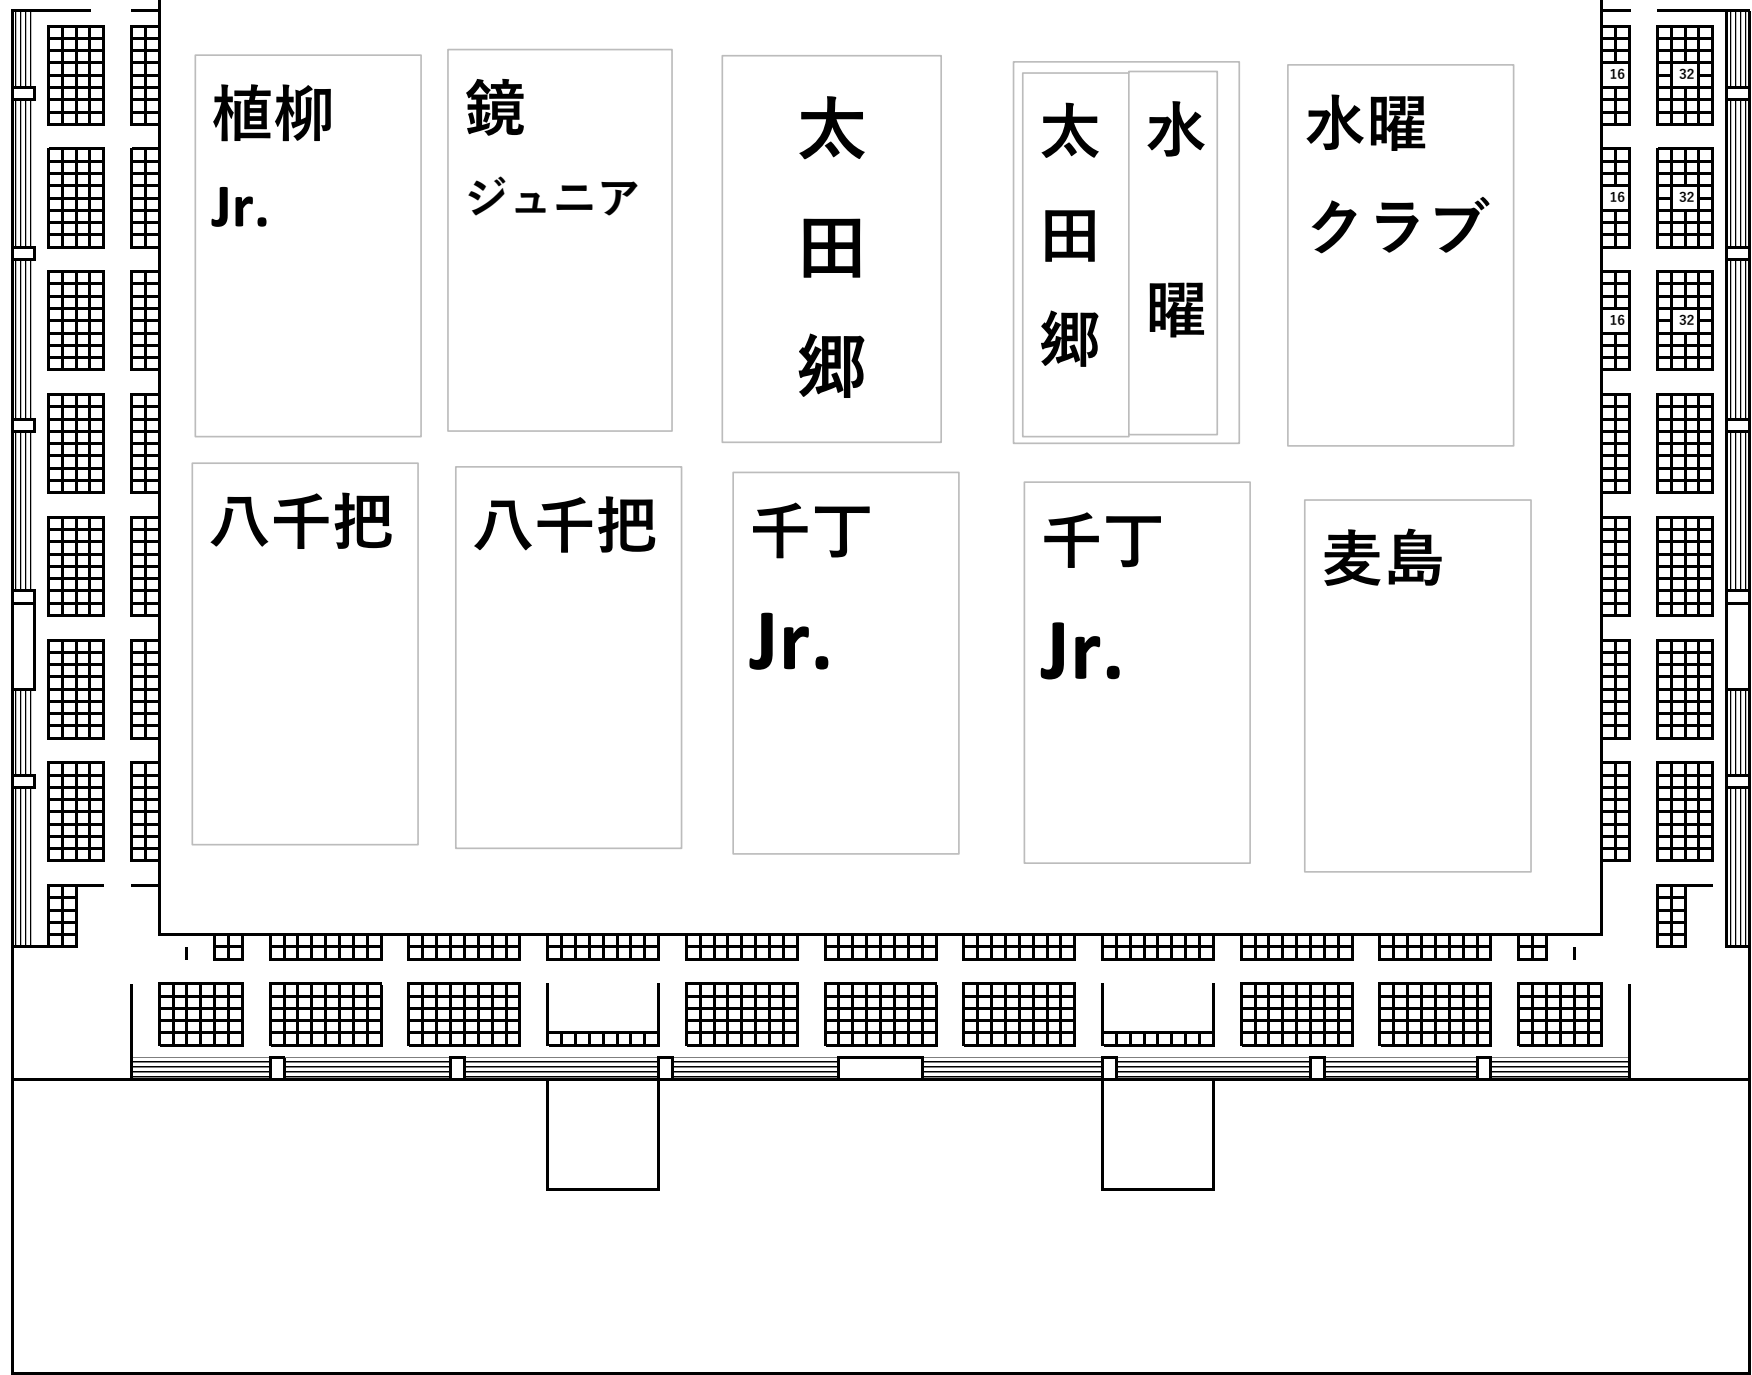

八千把

千丁
Jr.

千丁
Jr.

麦島

16
16
16

32
32
32

小アリーナ練習時間

8 : 4 0 ~ 9 : 1 0