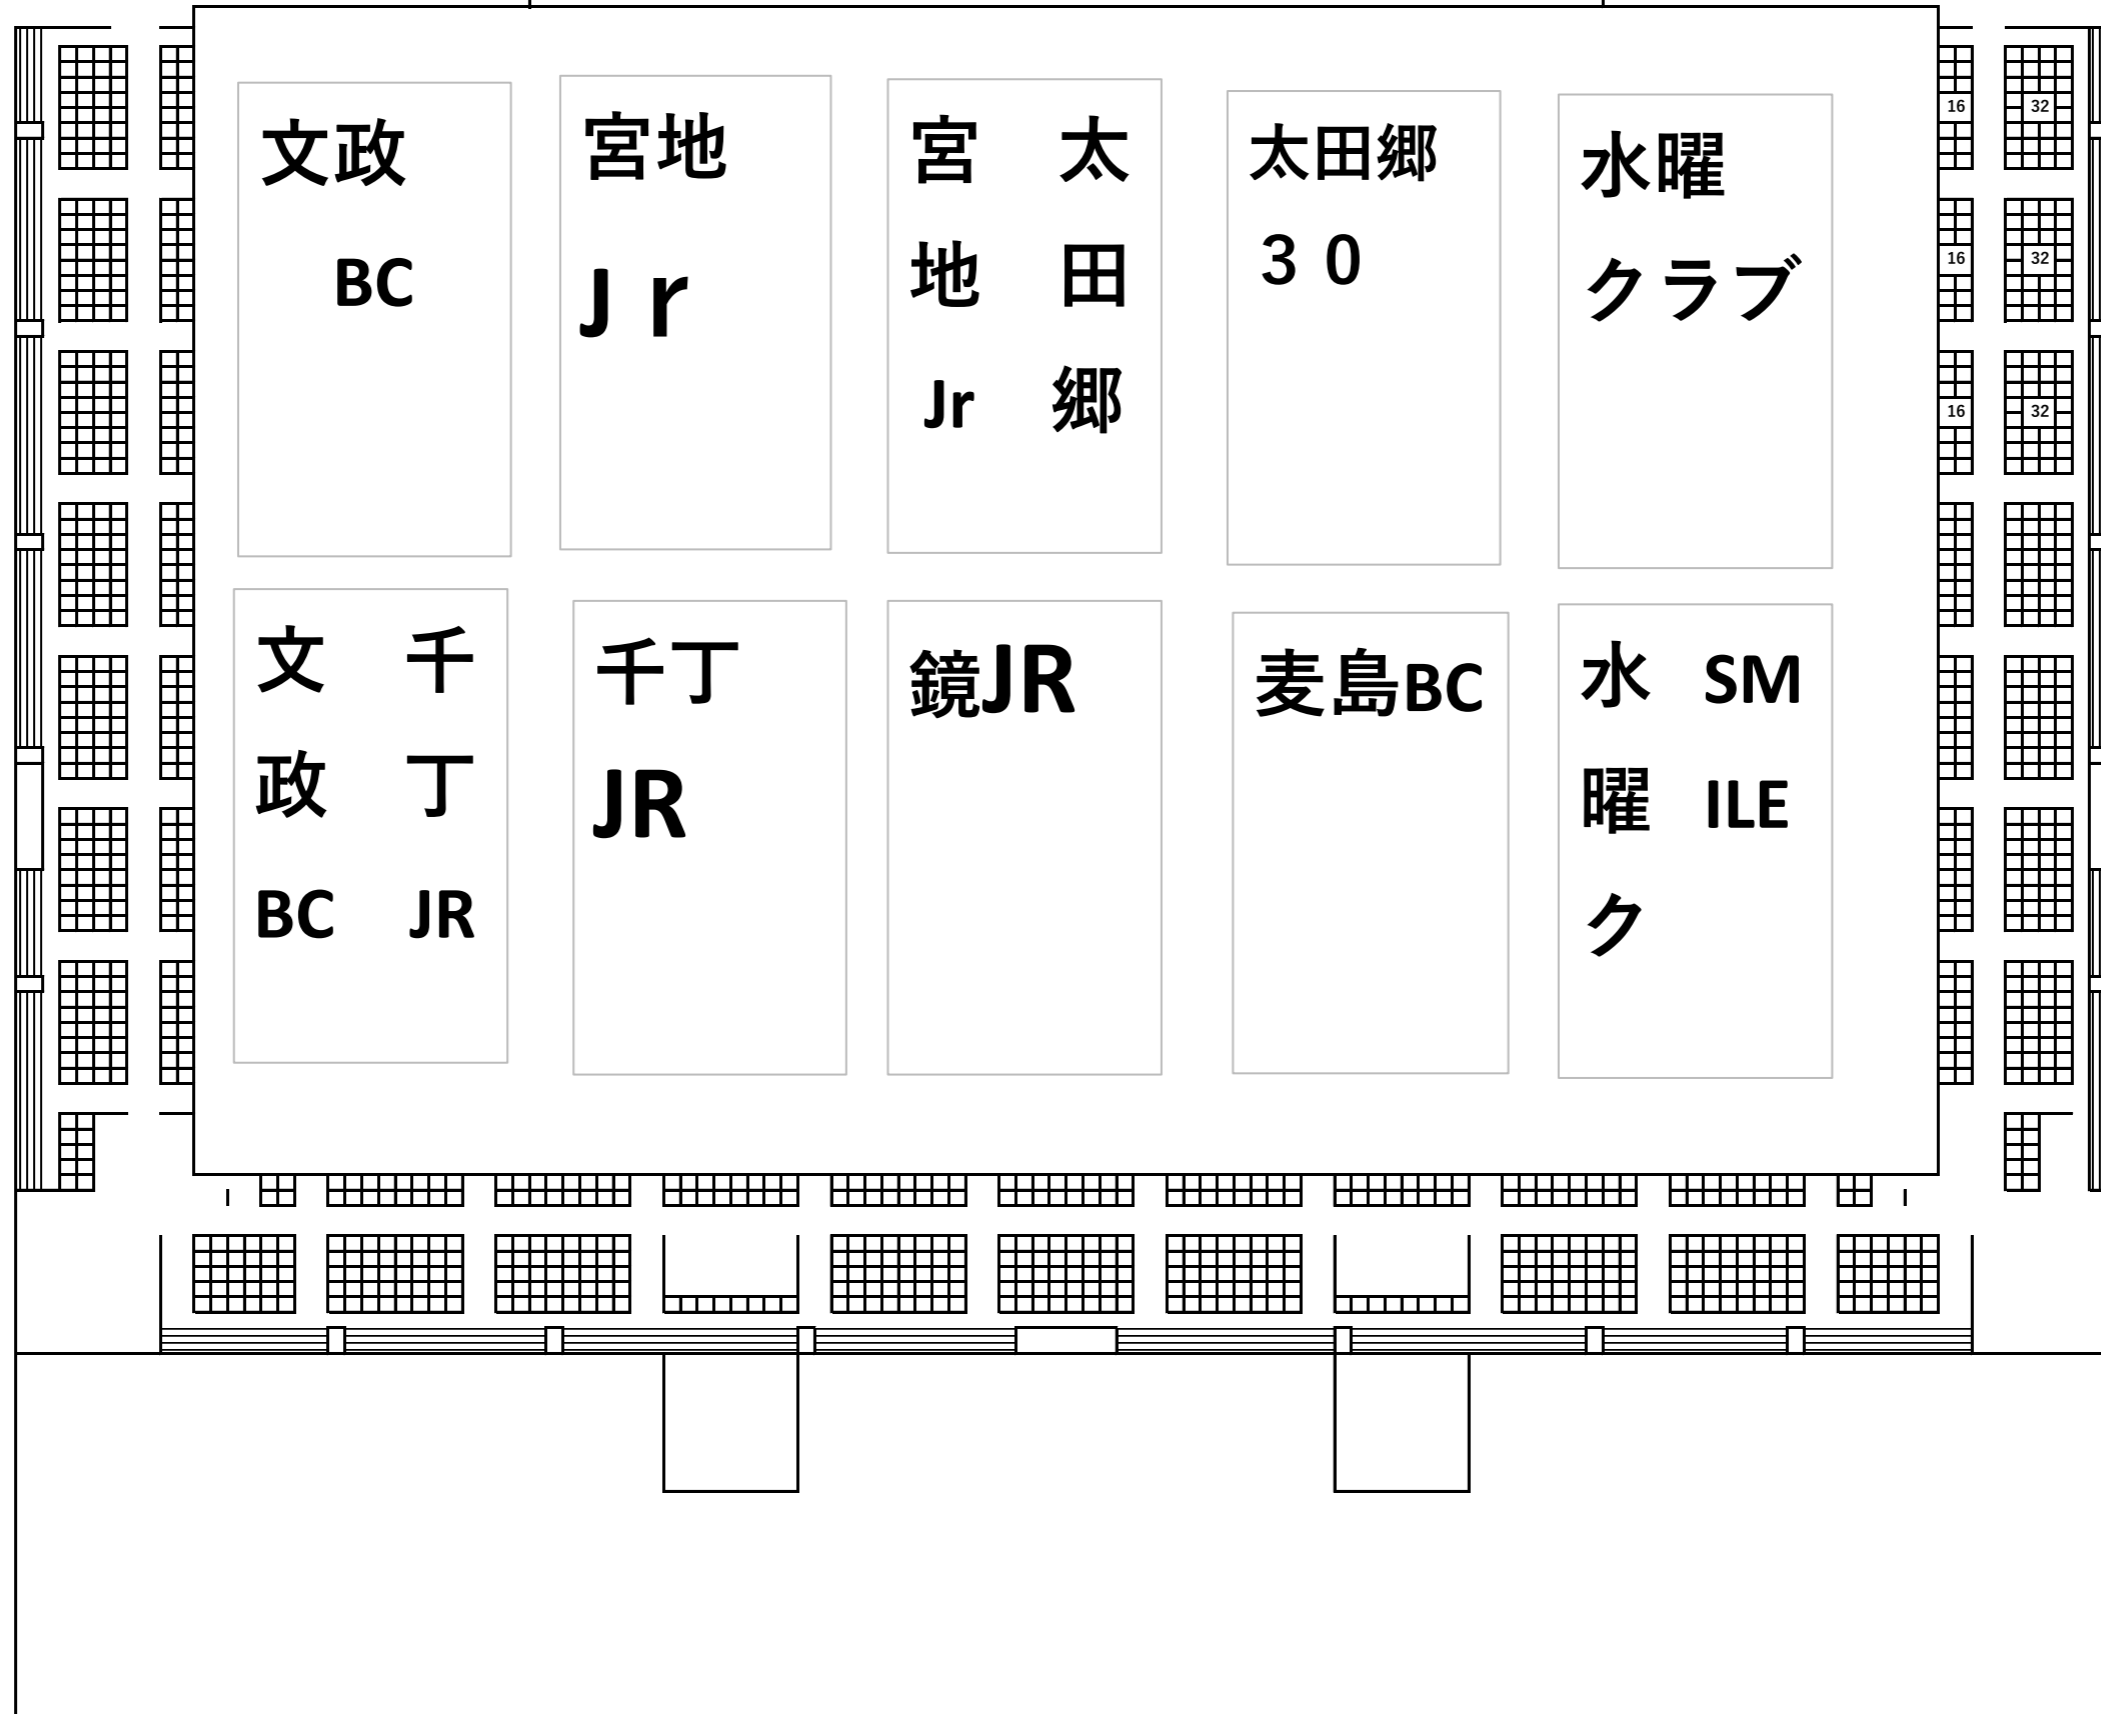

大アリーナ練習時間

8:40~9:10

文政
BC

宮地
Jr

宮 太
地 田
Jr 郷

太田郷
30

水曜
クラブ

文 千
政 丁
BC JR

千丁
JR

鏡JR

麦島BC

水 SM
曜 ILE
ク