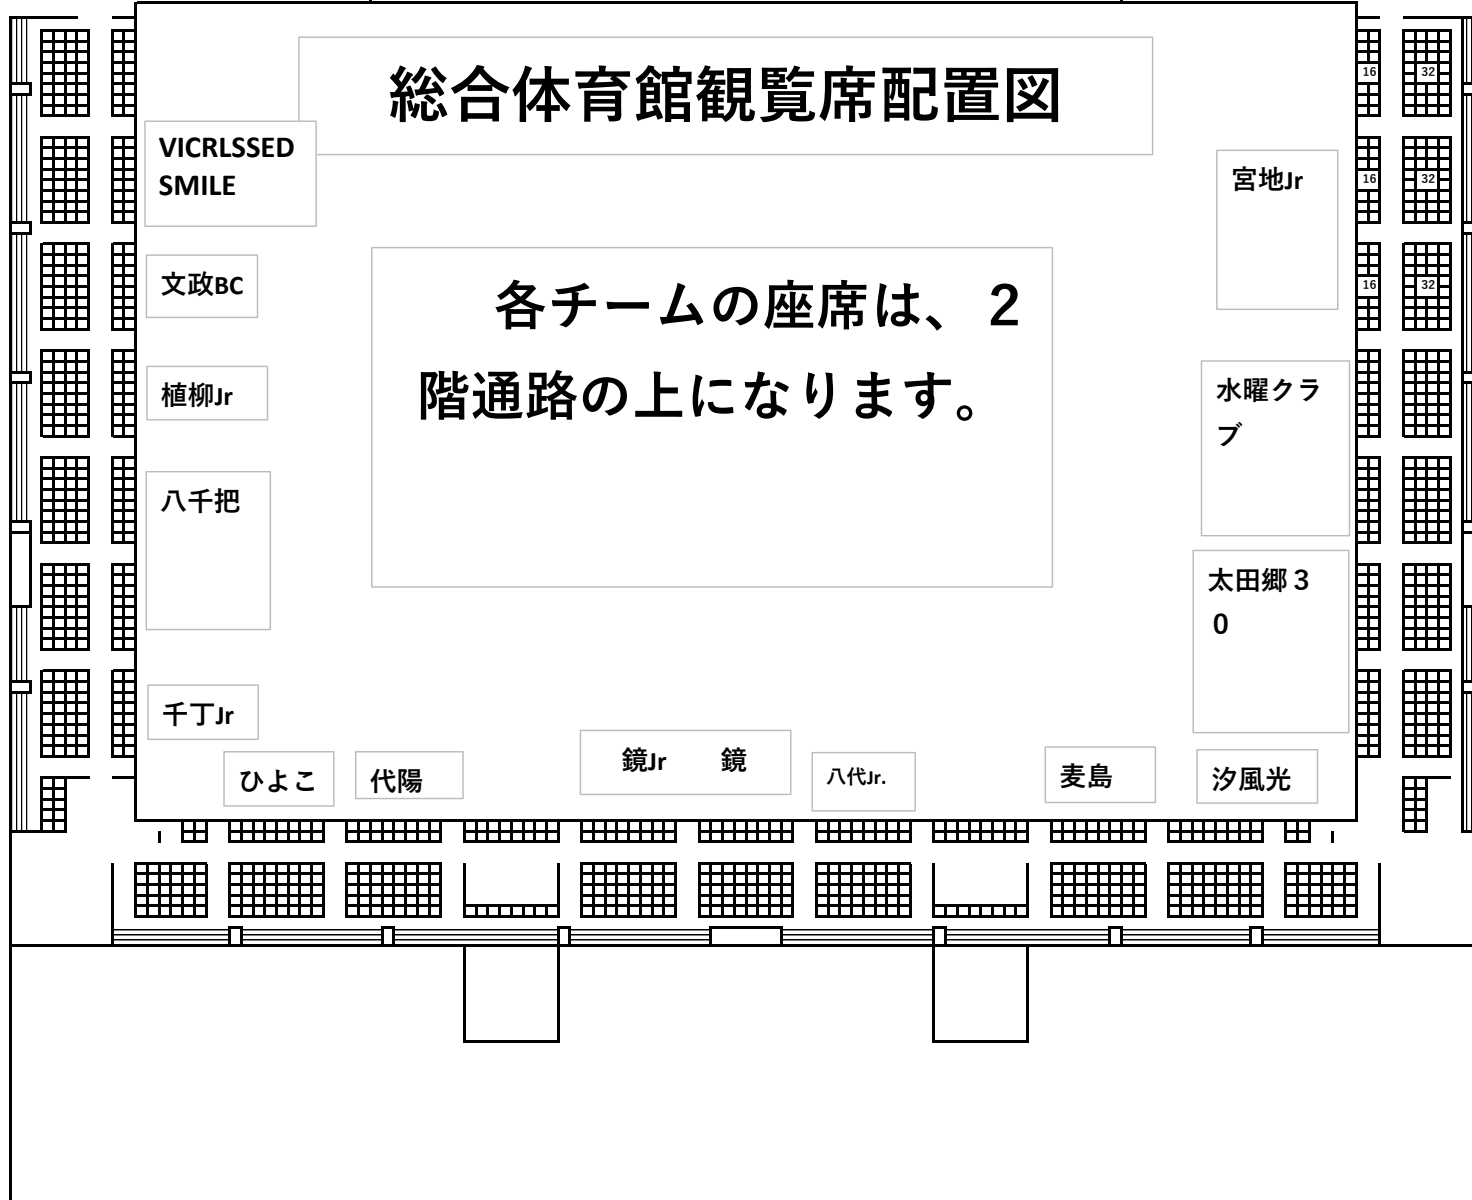

ステージ 本 部

総合体育館観覧席配置図

各チームの座席は、2
階通路の上になります。

VICRLSSED
SMILE

文政BC

植柳Jr

八千把

千丁Jr

ひよこ

代陽

鏡Jr 鏡

八代Jr.

麦島

汐風光

宮地Jr

水曜クラ
ブ

太田郷3
0