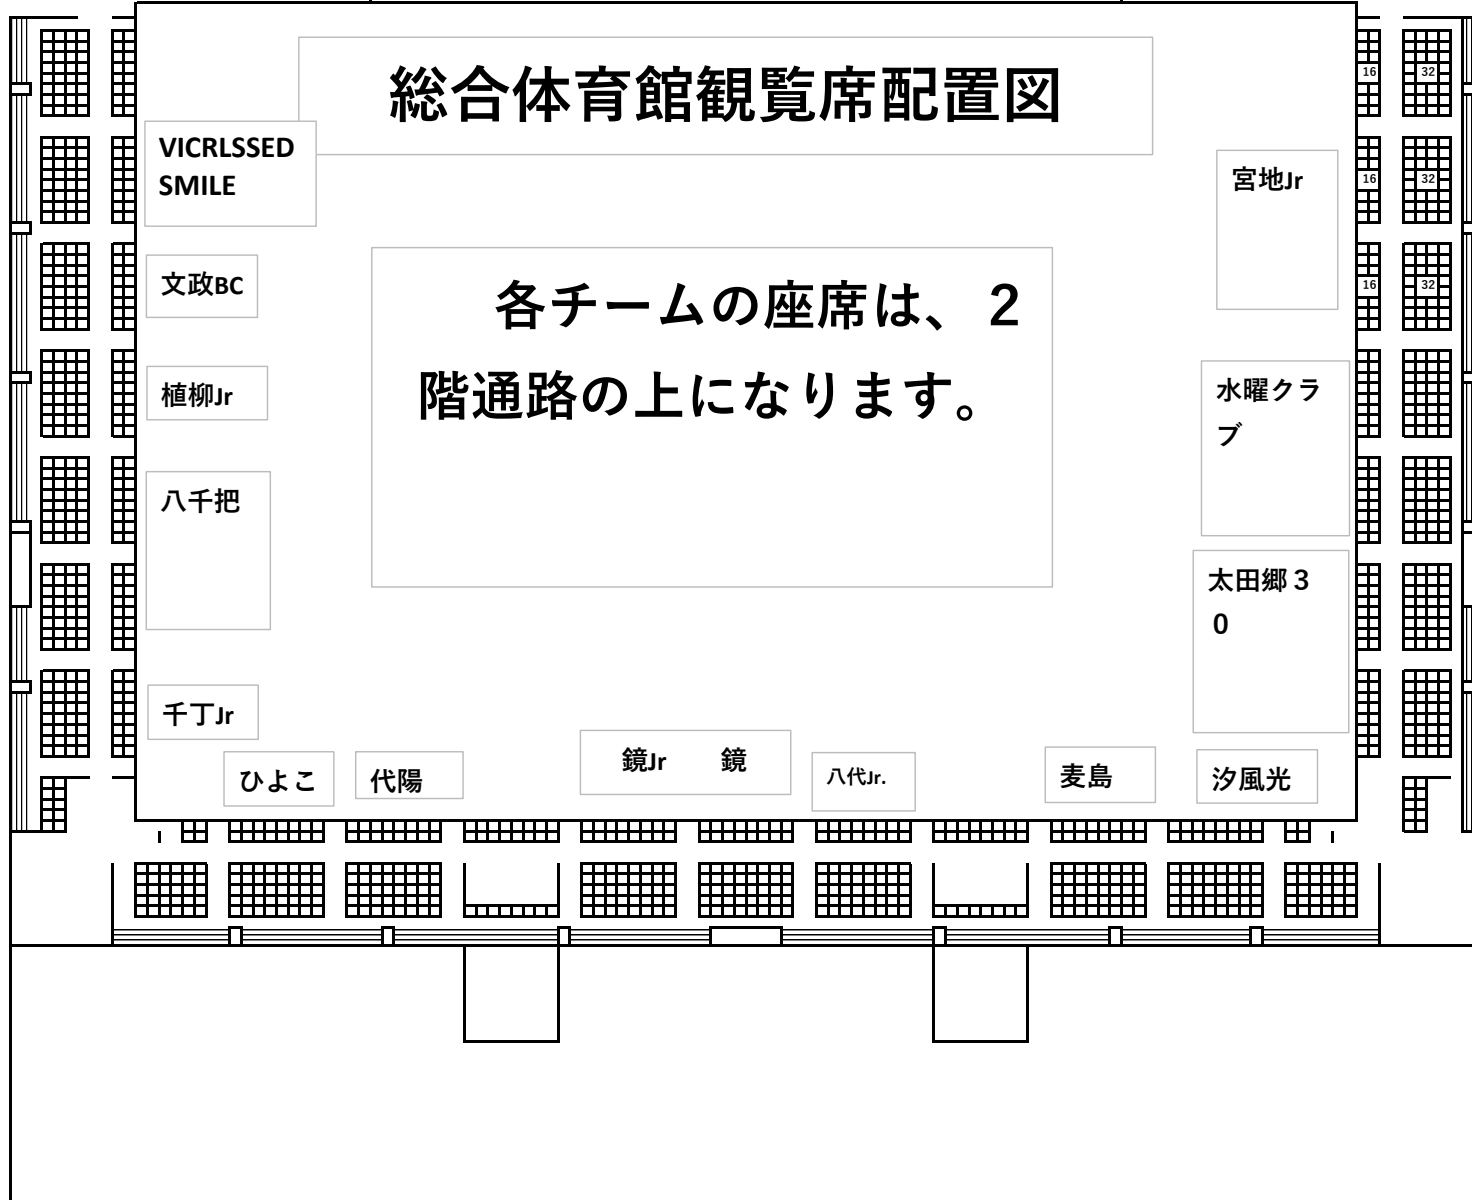

ステージ 本 部

総合体育館観覧席配置図

各チームの座席は、2
階通路の上になります。

VICRLSSED
SMILE

文政BC

植柳Jr

八千把

千丁Jr

太田郷3
0

観客座席配置図（小アリーナ）

☆長いすは9人掛けです。短いのは、3人掛けです。

103席しかないので、このような形になります。

(子どもが座った場合)

男子と5年生女子の人数で割り振っています。