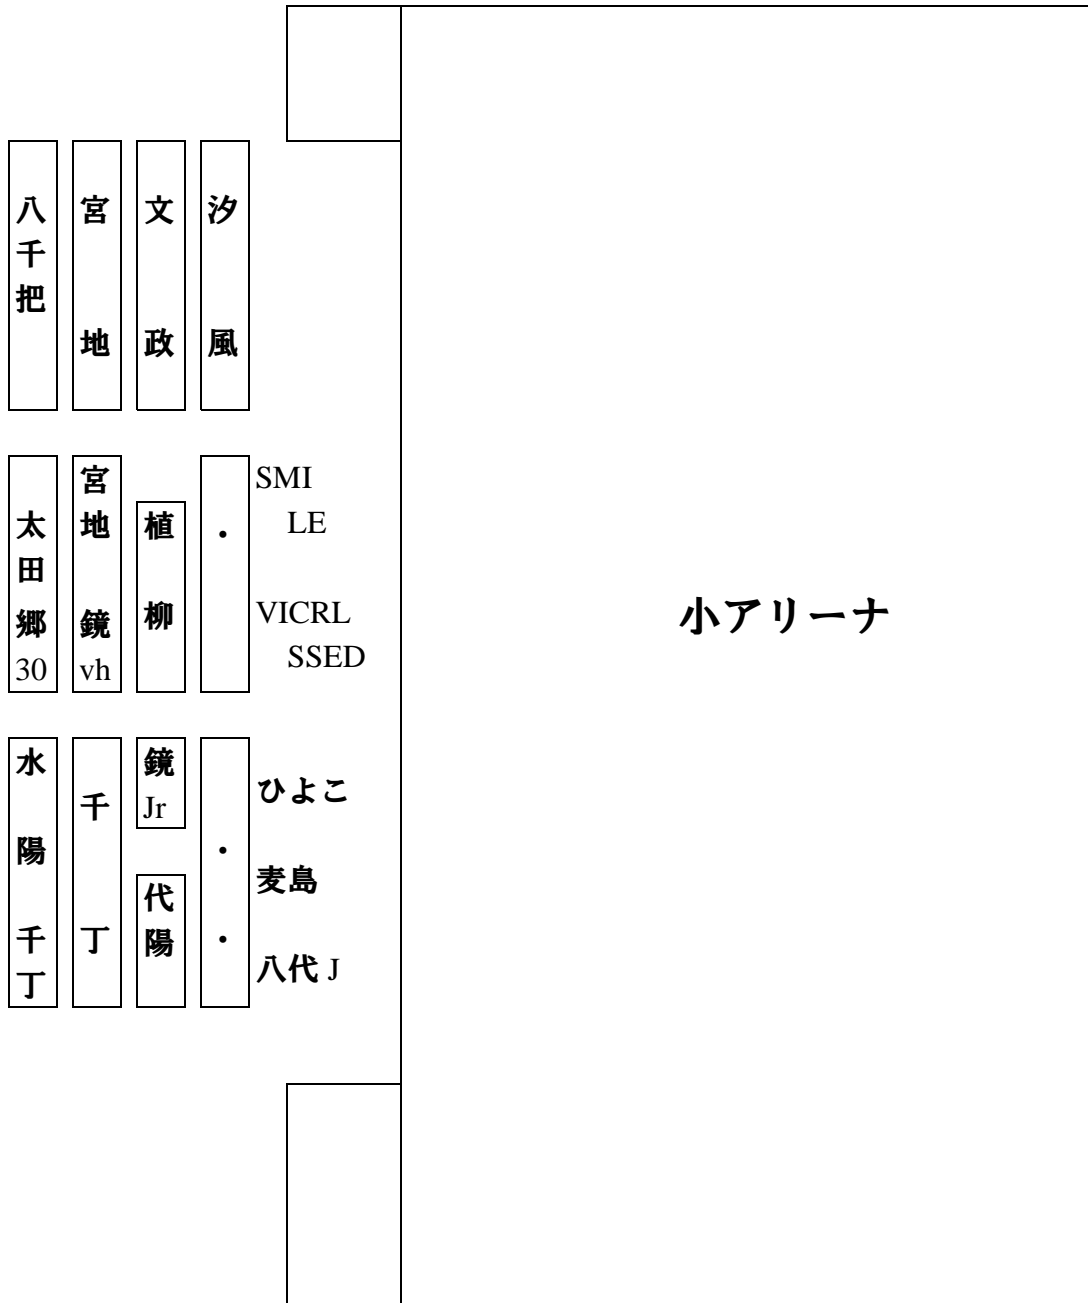

ステージ 本 部

総合体育館観覧席配置図

各チームの座席は、2
階通路の上になります。

VICRLSSED
SMILE

文政BC

植柳Jr

八千把

千丁Jr

ひよこ

代陽

鏡Jr 鏡

八代Jr.

麦島

汐風光

宮地Jr

水曜クラ
ブ

太田郷3
0

観客座席配置図（小アリーナ）

☆長いすは9人掛けです。短いのは、3人掛けです。

103席しかないので、このような形になります。

(子どもが座った場合)

男子と5年生女子の人数で割り振っています。