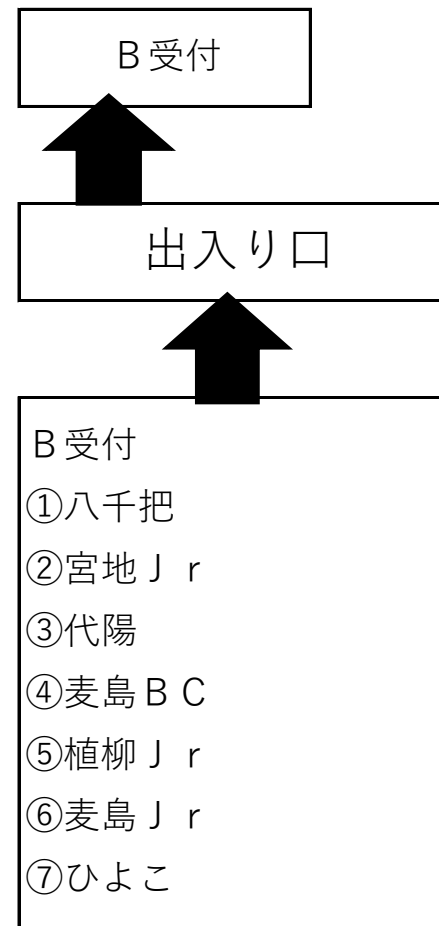

大会の入場受付

8：15から入場を始めます。出場選手が揃ったチームから入場を始めてください。

小アリーナ

事務所

事務所側
出入口

大アリーナ