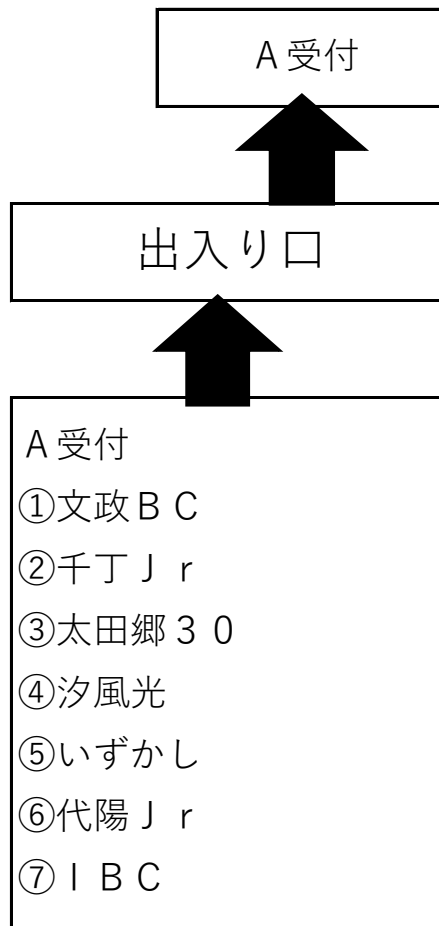

大会の入場受付

8：15から入場を始めます。出場選手が揃ったチームから入場を始めてください。

小アリーナ

事務所

事務所側
出入口

大アリーナ