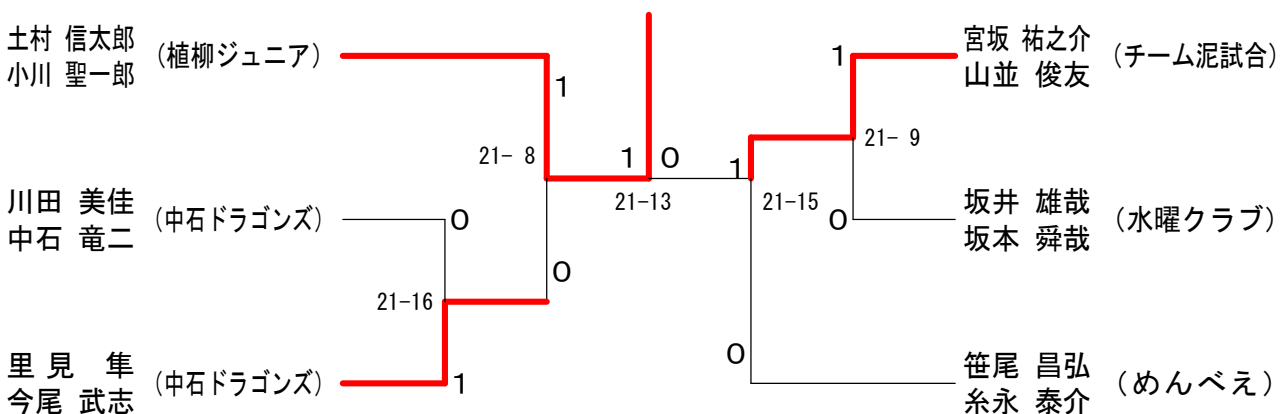

平成29年度 第15回桜まつりバドミントン大会

男子ダブルスCクラス A ブ ロ ッ ク	土 村 小 川	榮 田 長 元	宮 坂 山 並	大 石 中 石	鶴 山 喜 多 川	勝 敗	順 位
土村 信太郎 (植柳ジュニア) 小川 聖一郎		○ 21- 8	○ 21- 6	○ 21-11	○ 21- 9	M 4-0 G 4-0 P 84-34	1
榮田 大一郎 (水曜クラブ) 長元 昊大	× 8-21		× 9-21	× 15-21	× 13-21	M 0-4 G 0-4 P 45-84	5
宮坂 祐之介 (チーム泥試合) 山並 俊友	× 6-21	○ 21- 9		○ 21- 9	○ 21- 8	M 3-1 G 3-1 P 69-47	2
大石 正孝 (中石ドラゴンズ) 中石 竜二	× 11-21	○ 21-15	× 9-21		○ 21-17	M 2-2 G 2-2 P 62-74	3
鶴山 泰陽 (水曜クラブ) 喜多川 凜斗	× 9-21	○ 21-13	× 8-21	× 17-21		M 1-3 G 1-3 P 55-76	4

男子ダブルスCクラス B ブ ロ ッ ク	西 永 盛 岡	五反田 今 尾	笹 尾 糸 永	坂 井 坂 本	勝 敗	順 位
西永 光輝 (モーリー) 盛岡 貴大		× 15-21	× 19-21	× 16-21	M 0-3 G 0-3 P 50-63	4
五反田 美紀 (中石ドラゴンズ) 今尾 武志	○ 21-15		× 21-23	○ 21-10	M 2-1 G 2-1 P 63-48	2
笹尾 昌弘 (めんべえ) 糸永 泰介	○ 21-19	○ 23-21		○ 21-11	M 3-0 G 3-0 P 65-51	1
坂井 雄哉 (水曜クラブ) 坂本 舜哉	○ 21-16	× 10-21	× 11-21		M 1-2 G 1-2 P 42-58	3

男子ダブルスCクラス 決勝トーナメント