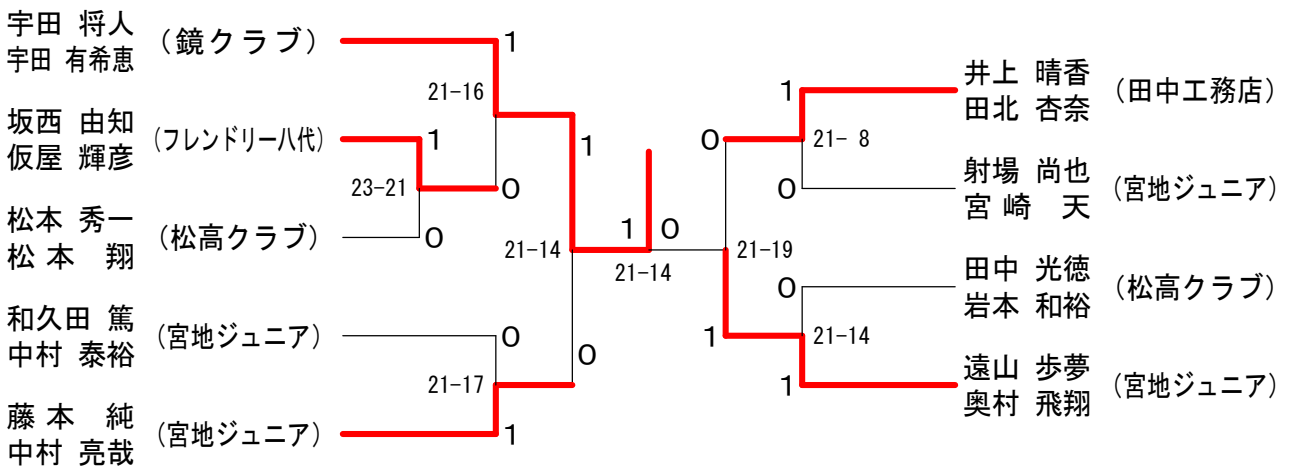

平成29年度 第15回桜まつりバドミントン大会

男子ダブルスBクラス A ブ ロ ッ ク	宇田 将人 宇田 有希恵 (鏡クラブ)	豊田 和真 豊田 友稀 (八代農業高校泉)	射場 尚也 射場 崎天 (宮地ジュニア)	田中 光徳 田中 和裕 (松高クラブ)	勝 敗	順位
	○	○	○	M 3-0 G 3-0 P 65-36	1	
	×	×	×	M 0-3 G 0-3 P 23-63	4	
	×	○	○	M 2-1 G 2-1 P 63-42	2	
	×	○	×	M 1-2 G 1-2 P 43-53	3	

男子ダブルスBクラス B ブ ロ ッ ク	和久田 篤裕 中村 泰裕 (宮地ジュニア)	松本 秀一 松本 翔 (松高クラブ)	小出 克知 小出 建太 (フレンドリー八代)	遠山 力哉 遠山 飛翔 (宮地ジュニア)	勝 敗	順位
	○	○	○	M 2-1 G 2-1 P 61-57	2	
	×	○	×	M 1-2 G 1-2 P 47-59	3	
	×	×	×	M 0-3 G 0-3 P 46-63	4	
	○	○	○	M 3-0 G 3-0 P 63-38	1	

男子ダブルスBクラス C ブ ロ ッ ク	井上 晴香 井田 北杏奈 (田中工務店)	藤本 純哉 中村 亮哉 (宮地ジュニア)	坂西 由知 坂屋 輝彦 (フレンドリー八代)	下川 尚輝 下川 健介 (八代農業高校泉)	勝 敗	順位
	○	○	○	M 3-0 G 3-0 P 63-20	1	
	×	○	○	M 2-1 G 2-1 P 50-45	2	
	×	×	○	M 1-2 G 1-2 P 45-48	3	
	×	×	×	M 0-3 G 0-3 P 18-63	4	

男子ダブルスBクラス 決勝トーナメント