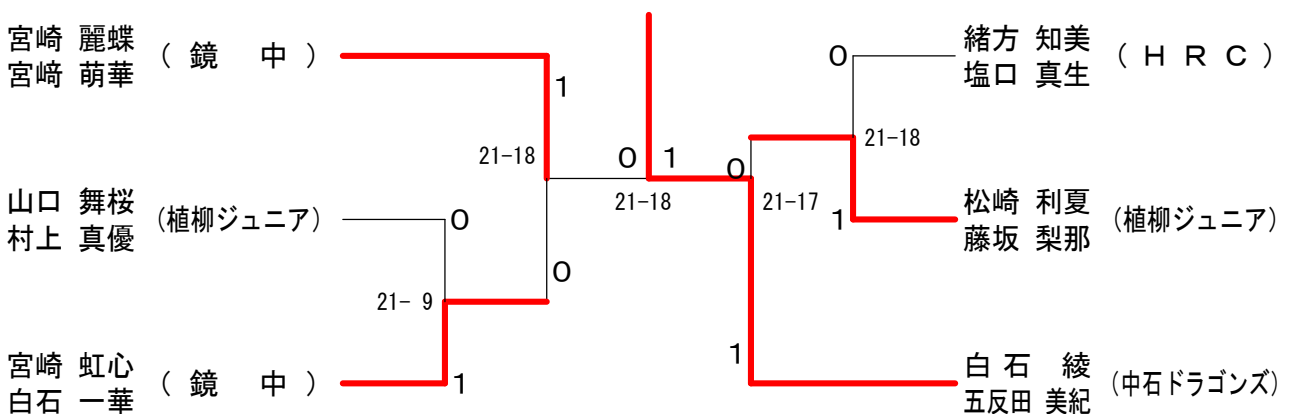

平成29年度 第15回桜まつりバドミントン大会

女子ダブルスBクラス A ブ ロ ッ ク	宮 崎 宮 崎	西 村 宝 来	緒 方 塩 口	上 辻 横 溝	山 村 口 上	勝 敗	順 位
宮崎 麗蝶 (鏡 中) 宮崎 萌華		○ 21- 7	○ 21-17	○ 21-19	○ 21-16	M 4-0 G 4-0 P 84-59	1
西村 綾音 (水曜クラブ) 宝来 心美	× 7-21		× 12-21	× 12-21	× 10-21	M 0-4 G 0-4 P 41-84	5
緒方 知美 (HRC) 塩口 真生	× 17-21	○ 21-12		○ 21-12	○ 21-15	M 3-1 G 3-1 P 80-60	2
上 辻 聖 (鏡 中) 横溝 涼風	× 19-21	○ 21-12	× 12-21		× 15-21	M 1-3 G 1-3 P 67-75	4
山口 舞桜 (植柳ジュニア) 村上 真優	× 16-21	○ 21-10	× 15-21	○ 21-15		M 2-2 G 2-2 P 73-67	3

女子ダブルスBクラス B ブ ロ ッ ク	白 石 川 田	佐々木 内 田	宮 崎 白 石	長 元 坂 本	松 崎 藤 坂	勝 敗	順 位
白石 綾 (中石ドラゴンズ) 川田 美佳		○ 21- 6	○ 21-10	○ 21- 8	× 15-21	M 3-1 G 3-1 P 78-45	1
佐々木 満月 (水曜クラブ) 内田 琴心	× 6-21		× 1-21	○ 21-16	× 7-21	M 1-3 G 1-3 P 35-79	4
宮崎 虹心 (鏡 中) 白石 一華	× 10-21	○ 21- 1		○ 21-10	○ 21-17	M 3-1 G 3-1 P 73-49	2
長元 由美 (おとな水曜クラブ) 坂本 亜由美	× 8-21	× 16-21	× 10-21		× 14-21	M 0-4 G 0-4 P 48-84	5
松崎 利夏 (植柳ジュニア) 藤坂 梨那	○ 21-15	○ 21- 7	× 17-21	○ 21-14		M 3-1 G 3-1 P 80-57	3

女子ダブルスBクラス 決勝トーナメント