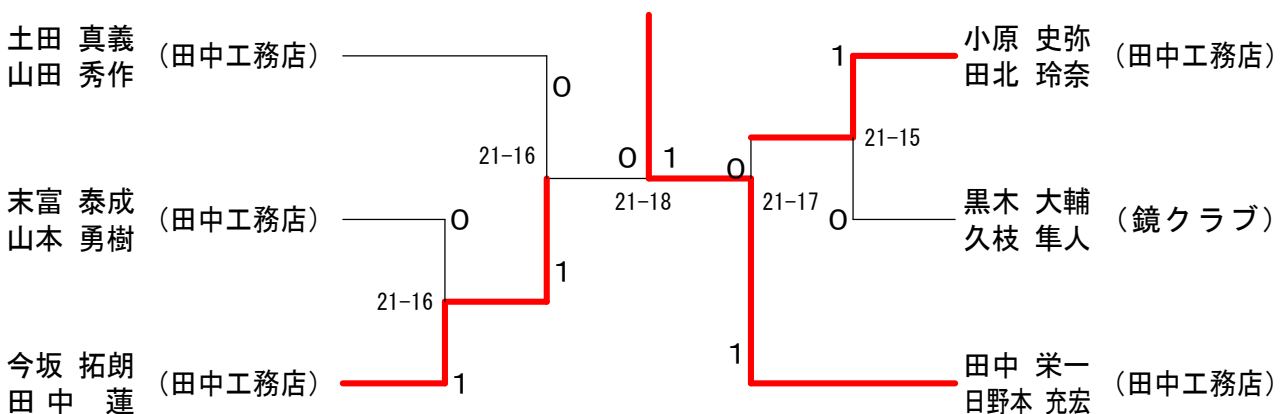

平成29年度 第15回桜まつりバドミントン大会

男子ダブルスAクラス Aブロック	土田 真義 山田 秀作 (田中工務店)	上村 夏生 和久田 彩音 (八代ジュニア)	小原 史弥 田北 玲奈 (田中工務店)	末富 泰成 山本 勇樹 (田中工務店)	勝敗	順位
	○	○	○	M 3-0 G 3-0 P 63-45	1	
	×	×	×	M 0-3 G 0-3 P 42-63	4	
	×	○	○	M 2-1 G 2-1 P 58-56	2	
	×	○	×	M 1-2 G 1-2 P 56-55	3	

男子ダブルスAクラス Bブロック	今坂 拓朗 田中 蓮 (田中工務店)	上村 友己 外田 絵恋 (八代ジュニア)	田中 栄一 日野本 充宏 (田中工務店)	黒木 大輔 久枝 隼人 (鏡クラブ)	勝敗	順位
	○	×	○	M 2-1 G 2-1 P 56-43	2	
	×	×	×	M 0-3 G 0-3 P 30-63	4	
	○	○	×	M 2-1 G 2-1 P 60-41	1	
	×	○	○	M 2-1 G 2-1 P 54-53	3	

男子ダブルスAクラス 決勝トーナメント