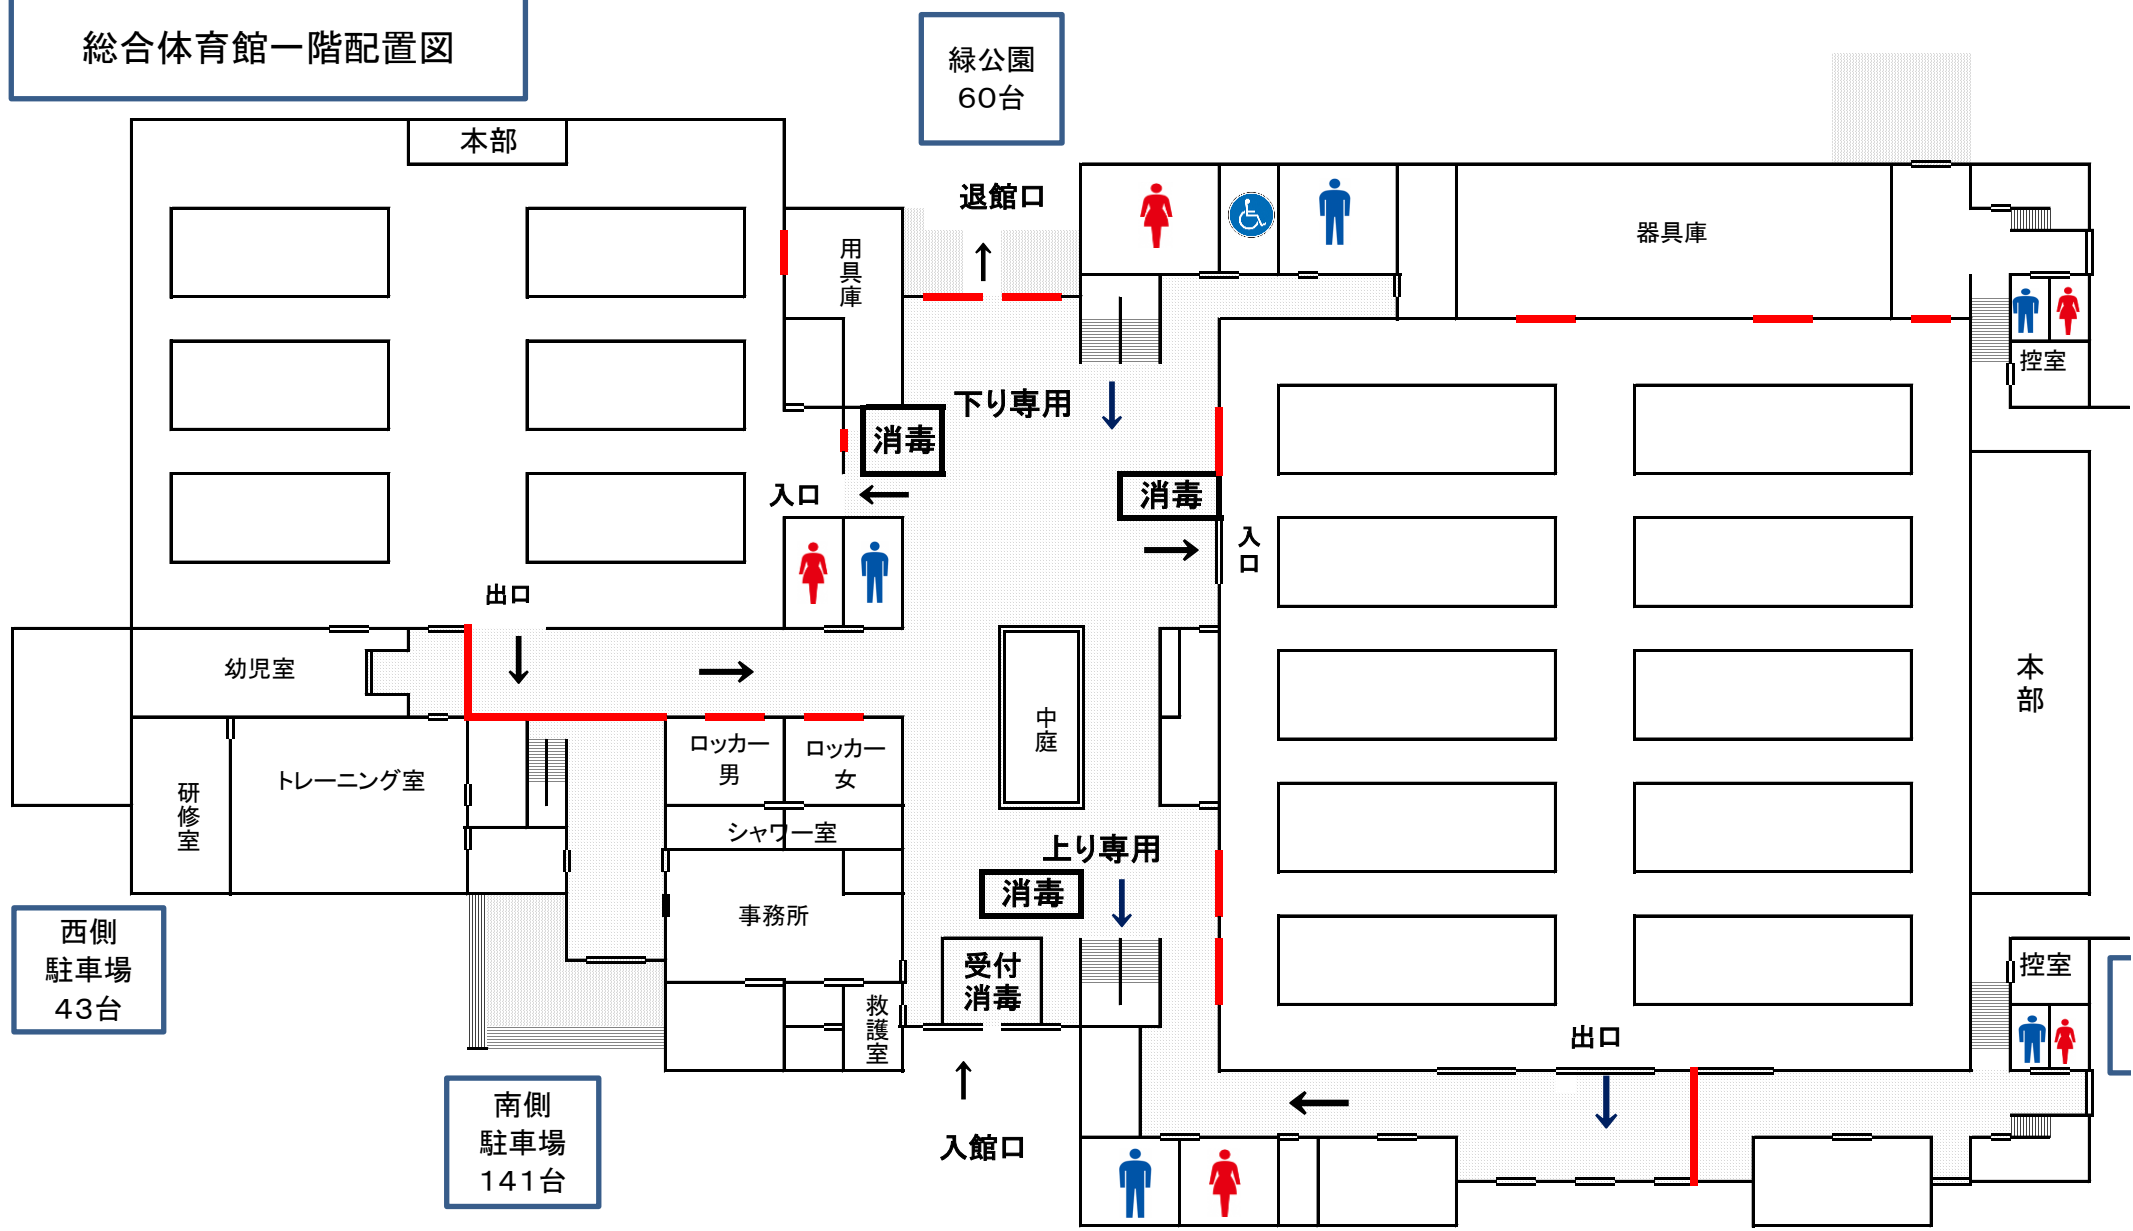

総合体育館一階配置図

東側
駐車場
55台