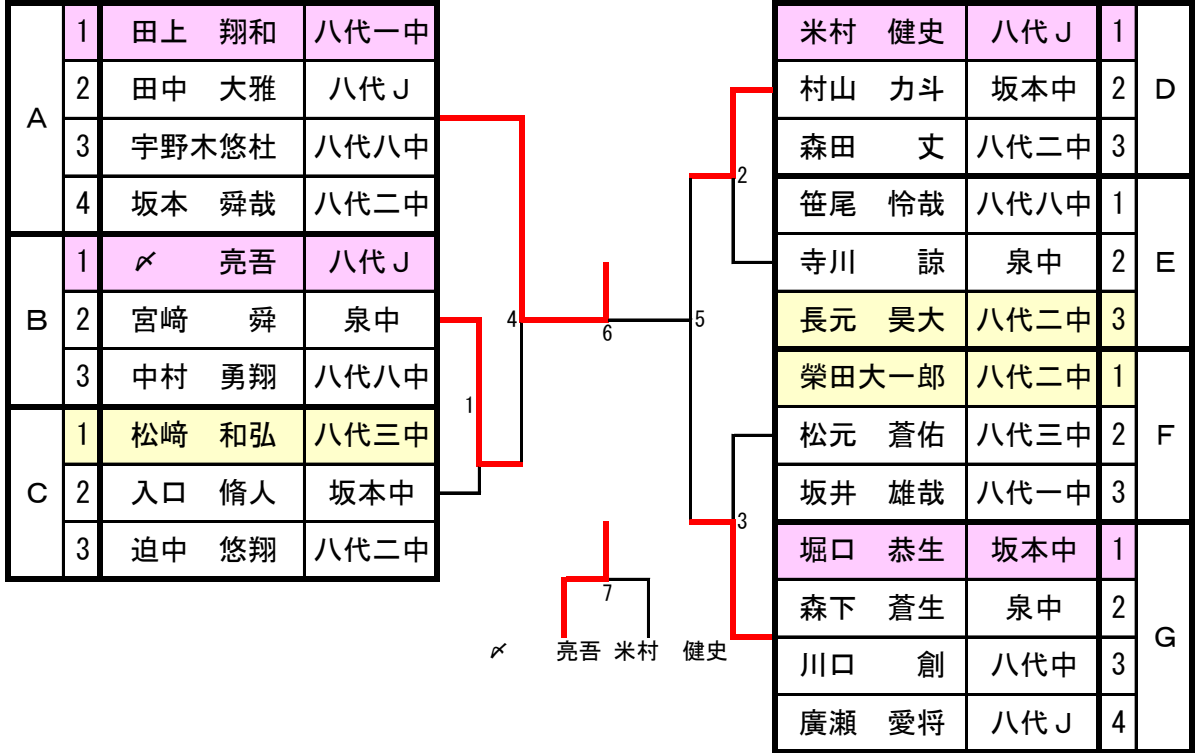

令和2年八代地区中学生バドミントン大会  
 令和2年8月8日(土)  
 東陽スポーツセンター

男子シングルス

男子ダブルス

女子ダブルス

A	1	宮本 楓華 出口 春奈	八代三中	2	1	F	谷本 咲優 藤田 夢叶	八代二中	1
	2	西田 愛香 眞鍋 美佑	八代一中				竹見 綾華 大住 留加	宮地 J	2
	3	岩瀬 滯 久保田 真奈	YATSUSHIRO 7th				宮山 明菜 奥田 千尋	東陽中	3
B	1	廣田 一花 渡辺 琉那	八代二中	1	2	G	上田 優衣香 村中 侑生	八代一中	1
	2	志水 楓 橋本 唯名	八代八中				木村 百合華 内田 莉奈	鏡中 八代五中	2
	3	末松 凜花 瀨脇 沙弥伽	八代四中				吉川 穂乃花 堀 緋奈乃	八代二中	3
C	1	藤山 茉鈴 緒方 詩乙	八代八中	1	7	H	藤本 かれん 多武 陽菜	八代三中	1
	2	梅野 ず花 片山 純那	八代三中 YATSUSHIRO 7th				益田 藍那 前田 美咲	八代二中	2
	3	藤崎 花乃香 樋口 未来	八代五中				江操 香凜 浦田 怜果	八代一中	3
D	1	永野 さくら 前田 愛奈	八代三中	1	8	I	中島 愛 間垣 滯	YATSUSHIRO 7th	1
	2	田中 里奈 山本 萌夏	八代五中				村崎 紅蓮 浦本 輝星	八代四中	2
	3	深堀 日向 西坂 美優	八代中 泉中				西田 桜子 秋岡 祐菜	八代中	3
E	1	迫田 海侑 吉田 莓花	八代二中	1	3				
	2	坂口 絢音 松村 なな	宮地 J						
	3	蓑田 莉与 山口 絢楓	八代一中						

令和2年八代地区中学生バドミントン大会  
 令和2年8月8日(土)  
 東陽スポーツセンター

女子シングルス