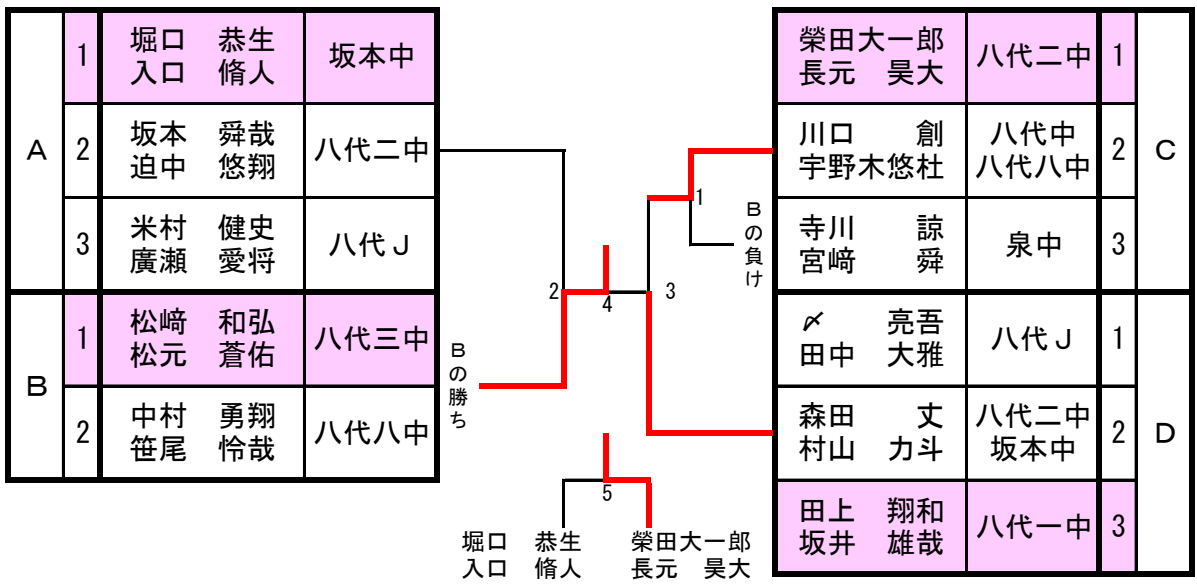

令和2年八代地区中学生バドミントン大会  
 令和2年8月8日(土)  
 東陽スポーツセンター

男子シングルス

男子ダブルス

女子ダブルス

A	1	宮本 楓華 出口 春奈	八代三中	2	1	F	谷本 咲優 藤田 夢叶	八代二中	1
	2	西田 愛香 眞鍋 美佑	八代一中				竹見 綾華 大住 留加	宮地 J	2
	3	岩瀬 滯 久保田 真奈	YATSUSHIRO 7th				宮山 明菜 奥田 千尋	東陽中	3
B	1	廣田 一花 渡辺 琉那	八代二中	1	2	G	上田 優衣香 村中 侑生	八代一中	1
	2	志水 楓 橋本 唯名	八代八中				木村 百合華 内田 莉奈	鏡中 八代五中	2
	3	末松 凜花 瀨脇 沙弥伽	八代四中				吉川 穂乃花 堀 緋奈乃	八代二中	3
C	1	藤山 茉鈴 緒方 詩乙	八代八中	1	7	H	藤本 かれん 多武 陽菜	八代三中	1
	2	梅野 ず花 片山 純那	八代三中 YATSUSHIRO 7th				益田 藍那 前田 美咲	八代二中	2
	3	藤崎 花乃香 樋口 未来	八代五中				江操 香凜 浦田 怜果	八代一中	3
D	1	永野 さくら 前田 愛奈	八代三中	1	8	I	中島 愛 間垣 滯	YATSUSHIRO 7th	1
	2	田中 里奈 山本 萌夏	八代五中				村崎 紅蓮 浦本 輝星	八代四中	2
	3	深堀 日向 西坂 美優	八代中 泉中				西田 桜子 秋岡 祐菜	八代中	3
E	1	迫田 海侑 吉田 莓花	八代二中	1	3				
	2	坂口 絢音 松村 なな	宮地 J						
	3	蓑田 莉与 山口 絢楓	八代一中						

令和2年八代地区中学生バドミントン大会  
 令和2年8月8日(土)  
 東陽スポーツセンター

女子シングルス