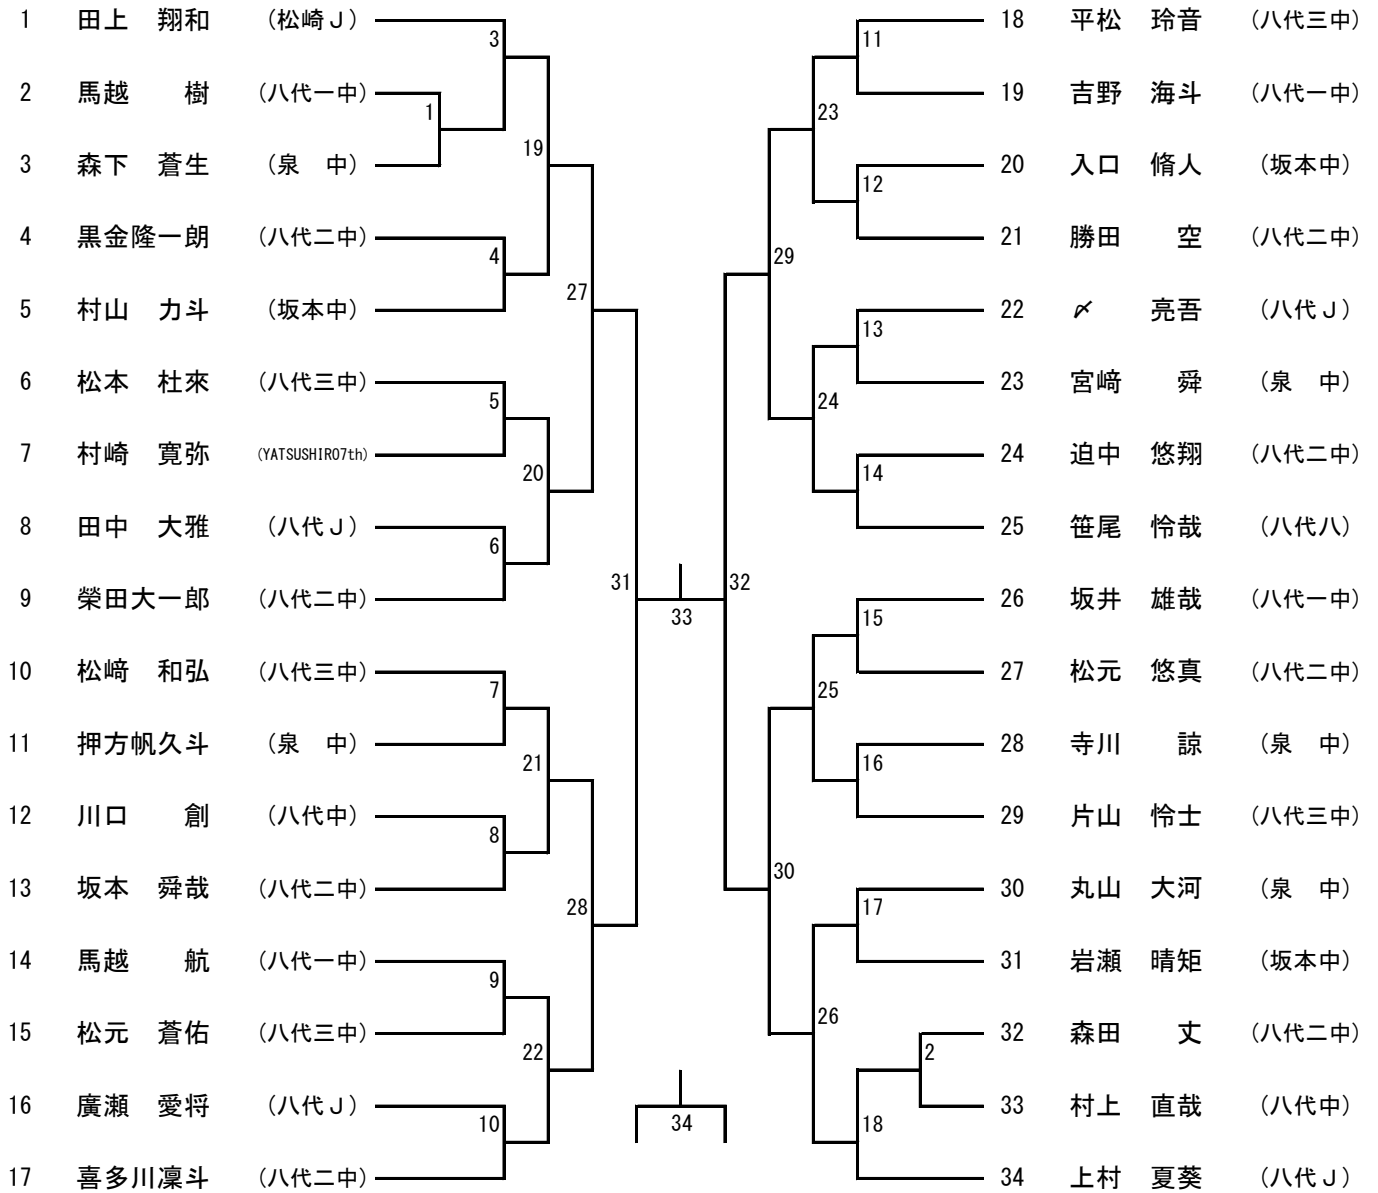

平成30年度 第12回八代地区新人スポーツ大会 バドミントン競技 タイムテーブル

10月20日（土） 団体戦・個人戦タイムテーブル

団体戦前の公式練習はありません。

※コートはあくまでも予定です。積極的にコート変更をしていきますので放送に注意してください。進行状況により試合開始時間が早まる場合があります。

東陽スポーツセンター

時間/コート	1	2	3	4	5	6	7	8	9	10
9:00	開会式									
初戦の審判	八代二中A男	鏡中	八代J女A	八代一中男	坂本中男	八代二中女A	八代二中B男	八代J男	八代三中男	八代二中B男
9:15	BT 1	GT 1	GT 2	GT 3	GT 4	GT 5	GT 6	GT 7	GT 8	GT 9
10:00	GT 10	GT 11	GT 12	GT 13	BT 2	BT 3	BT 4	BT 5	GT 14	GT 15
10:45	GT 15	GT 16	GT 17	GT 18	GT 19	GT 20	GT 21			
11:30	GT 22		GT 23		GT 24		GT 25		BT 6	BT 7
12:00	GT 26			BT 8		GT 27			BT 9	
初戦の審判	GT 28			八代一中	八代二中	GT 29			八代三中	八代五中
12:30	GT 28			GS1	GS2	GT 29			GS3	GS4
13:00	GS5	GS6	GS7	GS8	GS9	GS10	GS11	GS12	GS13	GS14
13:15	GS15	GS16	GS17	GS18	GS19	GS20	GS21	GS22	GS23	GS24
13:30	GS25	GS26	GS27	BD①-②	BD④-⑤	GD 1	GD 2	GD 3	GD 4	GD 5
13:45	BS1	B2	GS28	GS29	GS30	GS31	GS32	GS33	GS34	GS35
14:00	GS36	GS37	GS38	GS39	GS40	GS41	GS42	GS43	GS44	GS45
14:15	GS46	GS47	GS48	GS49	GS50	GS51	GS52	GS53	GS54	GS55
14:30	GS56	GS57	GS58	GS59	BD②-③	BD⑤-⑥	GD 6	GD 7	GD 8	GD 9
14:45	GD 10	GD 11	GD 12	GD 13	GD 14	GD 15	GD 16	GD 17	GD 18	GD 19
15:00	GD 20	GD 21	BS3	BS4	BS5	BS6	BS7	BS8	BS9	BS10
15:15	BS11	BS12	BS13	BS14	BS15	BS16	BS17	BS18	BD①-③	BD④-⑥
15:30	GS60	GS61	GS62	GS63	GS64	GS65	GS66	GS67	GS68	GS69
15:45	GS70	GS71	GS72	GS73	GS74	GS75	GD 22	GD 23	GD 24	GD 25
16:00	GD 26	GD 27	GD 28	GD 29	BS19	BS20	BS21	BS22	BS23	BS24
16:15	BS25	BS26	GS75	GS76	GS77	GS78	GS79	GS80	GS81	GS82
16:30	GS83	GD 30	GD 31	GD 32	GD 33	BS27	BS28	BS29	BS30	GS84
16:45	GS85	GS86	GS87	BD 1	BD 2	GD 34	GD 35	BS31	BS32	GS88
17:00	GS89									
17:15	BD 3	BD 4	GD 36	GD 37	BS33	BS34	GS90	GS91		
17:30	表彰式									
17:45	解散									

男子団体

女子団体

女子シングルス

女子ダブルス

男子シングルス

男子ダブルス