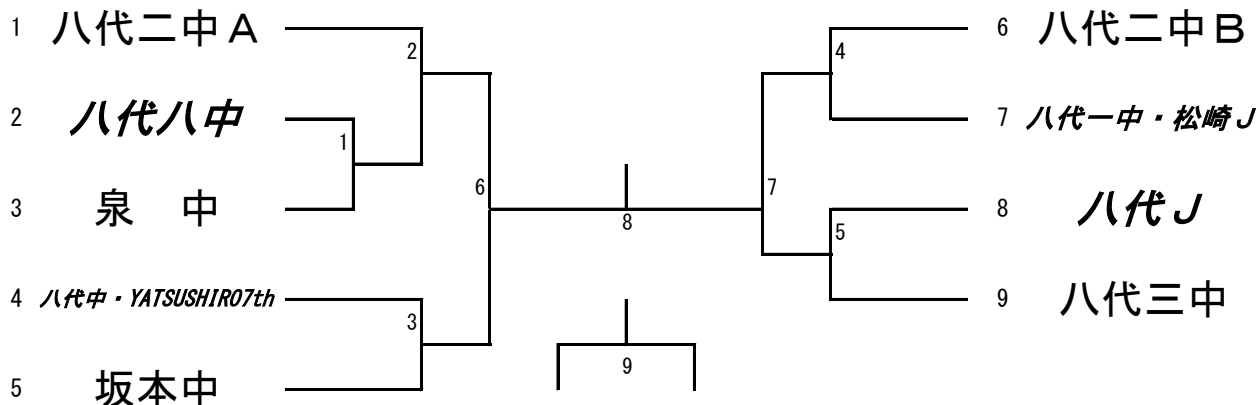

平成30年度 第12回八代地区新人スポーツ大会 バドミントン競技 タイムテーブル

10月20日（土） 団体戦・個人戦タイムテーブル

団体戦前の公式練習はありません。

※コートはあくまでも予定です。積極的にコート変更をしていきますので放送に注意してください。進行状況により試合開始時間が早まる場合があります。

東陽スポーツセンター

時間/コート	1	2	3	4	5	6	7	8	9	10
9:00	開会式									
初戦の審判	八代二中A男	鏡中	八代J女A	八代一中男	坂本中男	八代二中女A	八代二中B男	八代J男	八代三中男	八代二中B男
9:15	BT 1	GT 1	GT 2	GT 3	GT 4	GT 5	GT 6	GT 7	GT 8	GT 9
10:00	GT 10	GT 11	GT 12	GT 13	BT 2	BT 3	BT 4	BT 5	GT 14	GT 15
10:45	GT 15	GT 16	GT 17	GT 18	GT 19	GT 20	GT 21			
11:30	GT 22		GT 23		GT 24		GT 25		BT 6	BT 7
12:00	GT 26			BT 8		GT 27			BT 9	
初戦の審判	GT 28			八代一中	八代二中	GT 29			八代三中	八代五中
12:30	GT 28			GS1	GS2	GT 29			GS3	GS4
13:00	GS5	GS6	GS7	GS8	GS9	GS10	GS11	GS12	GS13	GS14
13:15	GS15	GS16	GS17	GS18	GS19	GS20	GS21	GS22	GS23	GS24
13:30	GS25	GS26	GS27	BD①-②	BD④-⑤	GD 1	GD 2	GD 3	GD 4	GD 5
13:45	BS1	B2	GS28	GS29	GS30	GS31	GS32	GS33	GS34	GS35
14:00	GS36	GS37	GS38	GS39	GS40	GS41	GS42	GS43	GS44	GS45
14:15	GS46	GS47	GS48	GS49	GS50	GS51	GS52	GS53	GS54	GS55
14:30	GS56	GS57	GS58	GS59	BD②-③	BD⑤-⑥	GD 6	GD 7	GD 8	GD 9
14:45	GD 10	GD 11	GD 12	GD 13	GD 14	GD 15	GD 16	GD 17	GD 18	GD 19
15:00	GD 20	GD 21	BS3	BS4	BS5	BS6	BS7	BS8	BS9	BS10
15:15	BS11	BS12	BS13	BS14	BS15	BS16	BS17	BS18	BD①-③	BD④-⑥
15:30	GS60	GS61	GS62	GS63	GS64	GS65	GS66	GS67	GS68	GS69
15:45	GS70	GS71	GS72	GS73	GS74	GS75	GD 22	GD 23	GD 24	GD 25
16:00	GD 26	GD 27	GD 28	GD 29	BS19	BS20	BS21	BS22	BS23	BS24
16:15	BS25	BS26	GS75	GS76	GS77	GS78	GS79	GS80	GS81	GS82
16:30	GS83	GD 30	GD 31	GD 32	GD 33	BS27	BS28	BS29	BS30	GS84
16:45	GS85	GS86	GS87	BD 1	BD 2	GD 34	GD 35	BS31	BS32	GS88
17:00	GS89									
17:15	BD 3	BD 4	GD 36	GD 37	BS33	BS34	GS90	GS91		
17:30	表彰式									
17:45	解散									

男子団体

女子団体

女子シングルス

女子ダブルス

男子シングルス

男子ダブルス