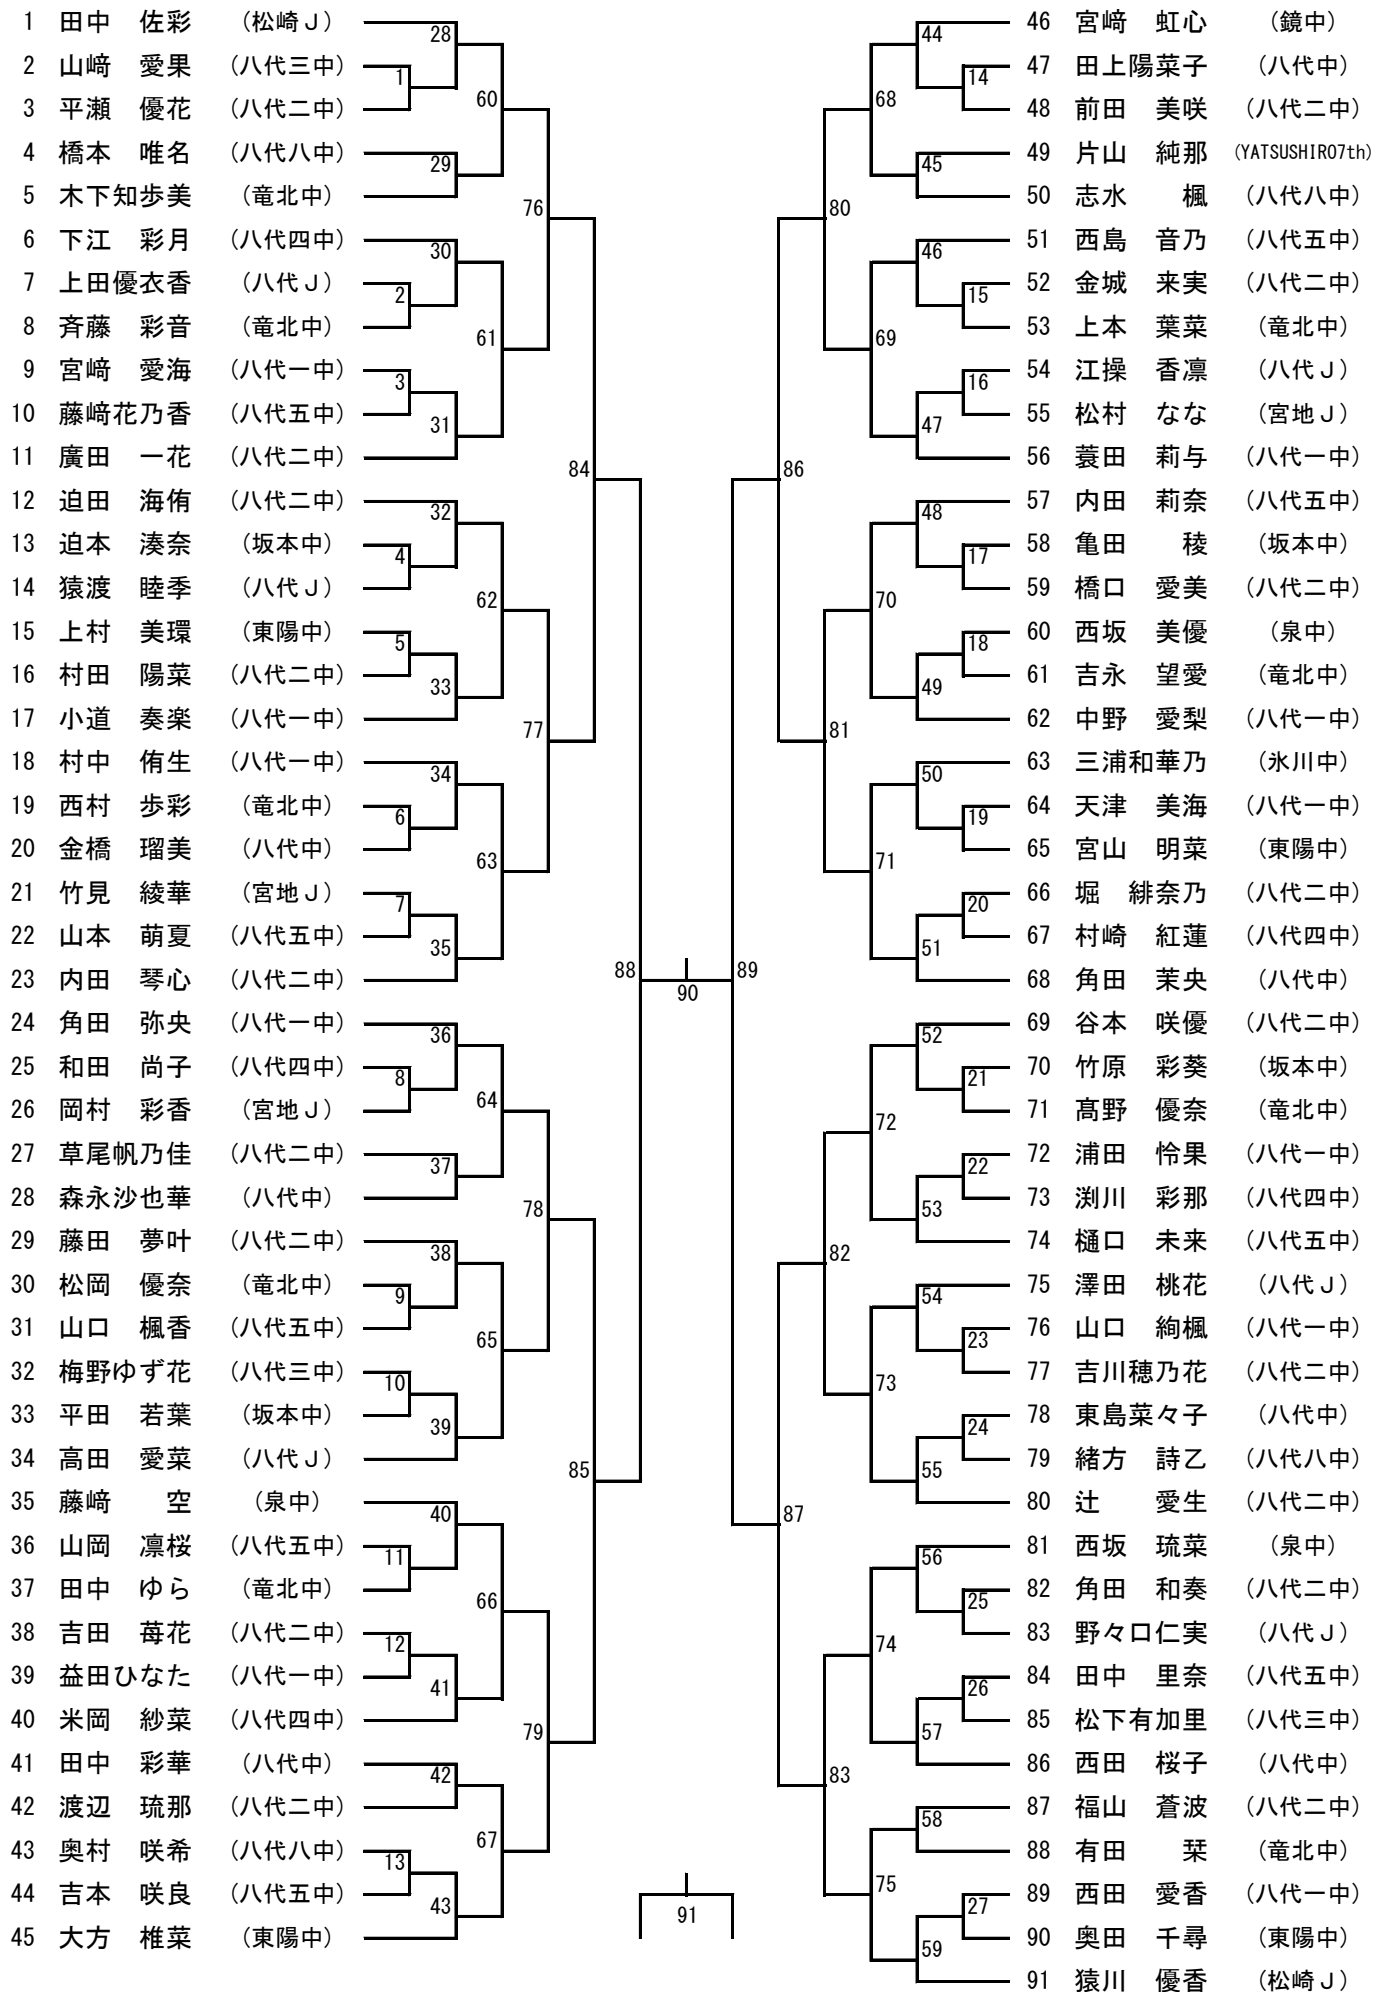

平成30年度 第12回八代地区新人スポーツ大会 バドミントン競技 タイムテーブル

10月20日（土） 団体戦・個人戦タイムテーブル

団体戦前の公式練習はありません。

※コートはあくまでも予定です。積極的にコート変更をしていきますので放送に注意してください。進行状況により試合開始時間が早まる場合があります。

東陽スポーツセンター

時間/コート	1	2	3	4	5	6	7	8	9	10
9:00	開会式									
初戦の審判	八代二中A男	鏡中	八代J女A	八代一中男	坂本中男	八代二中女A	八代二中B男	八代J男	八代三中男	八代二中B男
9:15	BT 1	GT 1	GT 2	GT 3	GT 4	GT 5	GT 6	GT 7	GT 8	GT 9
10:00	GT 10	GT 11	GT 12	GT 13	BT 2	BT 3	BT 4	BT 5	GT 14	GT 15
10:45	GT 15	GT 16	GT 17	GT 18	GT 19	GT 20	GT 21			
11:30	GT 22		GT 23		GT 24		GT 25		BT 6	BT 7
12:00	GT 26			BT 8		GT 27			BT 9	
初戦の審判	GT 28			八代一中	八代二中	GT 29			八代三中	八代五中
12:30	GT 28			GS1	GS2	GT 29			GS3	GS4
13:00	GS5	GS6	GS7	GS8	GS9	GS10	GS11	GS12	GS13	GS14
13:15	GS15	GS16	GS17	GS18	GS19	GS20	GS21	GS22	GS23	GS24
13:30	GS25	GS26	GS27	BD①-②	BD④-⑤	GD 1	GD 2	GD 3	GD 4	GD 5
13:45	BS1	B2	GS28	GS29	GS30	GS31	GS32	GS33	GS34	GS35
14:00	GS36	GS37	GS38	GS39	GS40	GS41	GS42	GS43	GS44	GS45
14:15	GS46	GS47	GS48	GS49	GS50	GS51	GS52	GS53	GS54	GS55
14:30	GS56	GS57	GS58	GS59	BD②-③	BD⑤-⑥	GD 6	GD 7	GD 8	GD 9
14:45	GD 10	GD 11	GD 12	GD 13	GD 14	GD 15	GD 16	GD 17	GD 18	GD 19
15:00	GD 20	GD 21	BS3	BS4	BS5	BS6	BS7	BS8	BS9	BS10
15:15	BS11	BS12	BS13	BS14	BS15	BS16	BS17	BS18	BD①-③	BD④-⑥
15:30	GS60	GS61	GS62	GS63	GS64	GS65	GS66	GS67	GS68	GS69
15:45	GS70	GS71	GS72	GS73	GS74	GS75	GD 22	GD 23	GD 24	GD 25
16:00	GD 26	GD 27	GD 28	GD 29	BS19	BS20	BS21	BS22	BS23	BS24
16:15	BS25	BS26	GS75	GS76	GS77	GS78	GS79	GS80	GS81	GS82
16:30	GS83	GD 30	GD 31	GD 32	GD 33	BS27	BS28	BS29	BS30	GS84
16:45	GS85	GS86	GS87	BD 1	BD 2	GD 34	GD 35	BS31	BS32	GS88
17:00	GS89									
17:15	BD 3	BD 4	GD 36	GD 37	BS33	BS34	GS90	GS91		
17:30	表彰式									
17:45	解散									

男子団体

女子団体

女子シングルス

女子ダブルス

男子シングルス

男子ダブルス