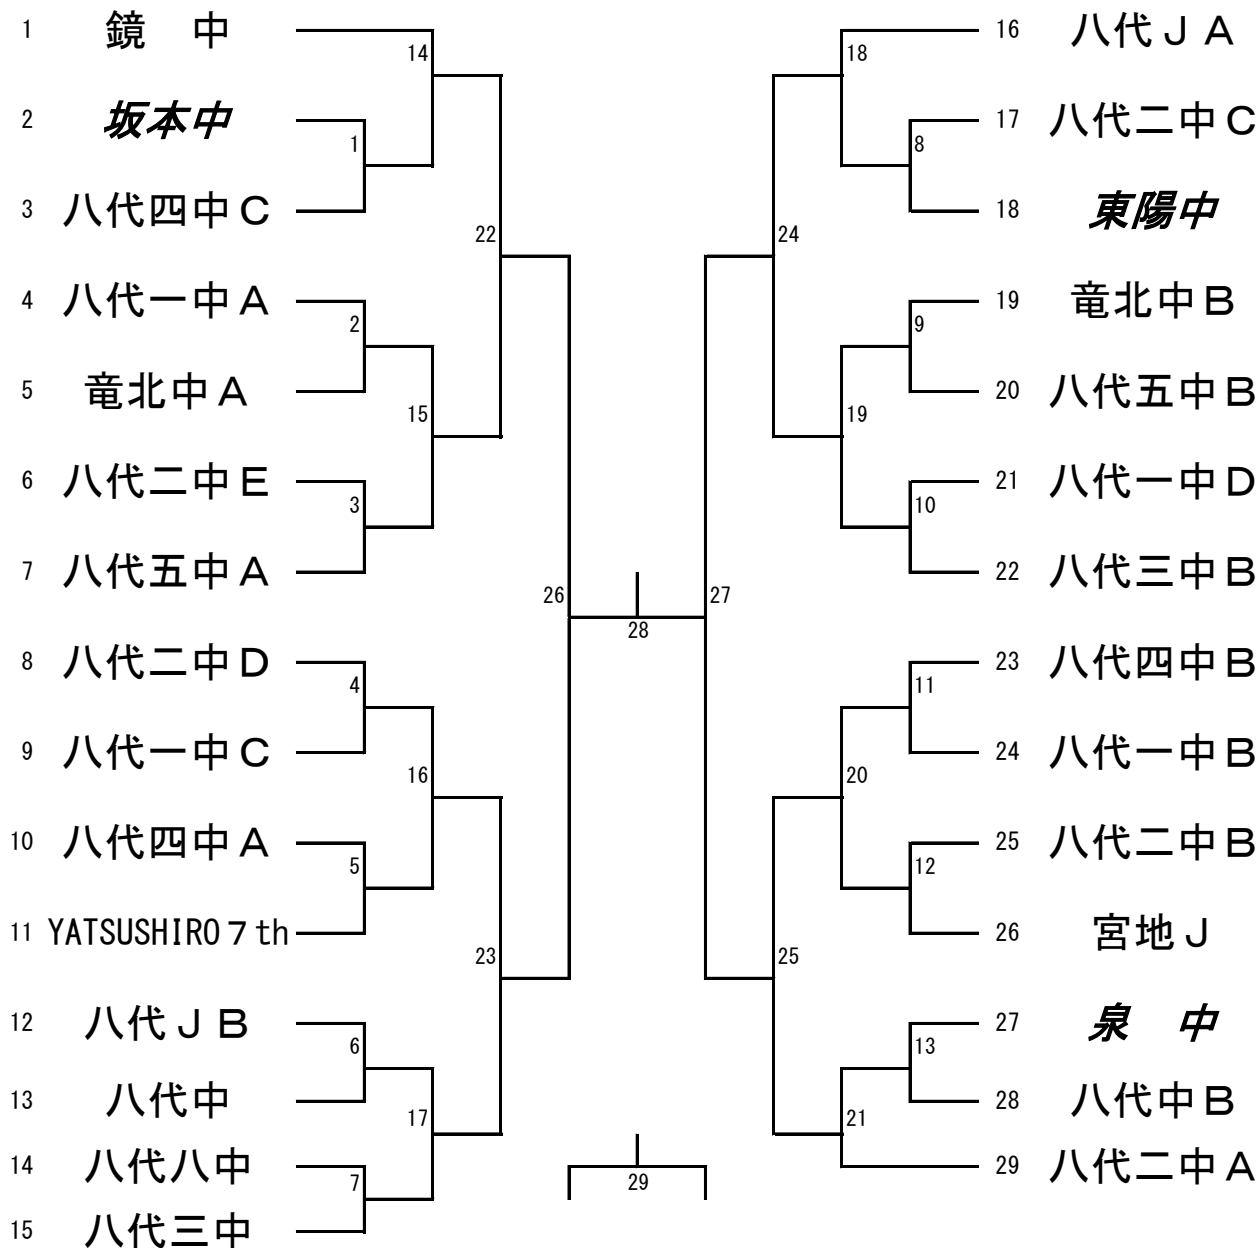

平成30年度 第12回八代地区新人スポーツ大会 バドミントン競技 タイムテーブル

10月20日（土） 団体戦・個人戦タイムテーブル

団体戦前の公式練習はありません。

※コートはあくまでも予定です。積極的にコート変更をしていきますので放送に注意してください。進行状況により試合開始時間が早まる場合があります。

東陽スポーツセンター

時間/コート	1	2	3	4	5	6	7	8	9	10
9:00	開会式									
初戦の審判	八代二中A男	鏡中	八代J女A	八代一中男	坂本中男	八代二中女A	八代二中B男	八代J男	八代三中男	八代二中B男
9:15	BT 1	GT 1	GT 2	GT 3	GT 4	GT 5	GT 6	GT 7	GT 8	GT 9
10:00	GT 10	GT 11	GT 12	GT 13	BT 2	BT 3	BT 4	BT 5	GT 14	GT 15
10:45	GT 15	GT 16	GT 17	GT 18	GT 19	GT 20	GT 21			
11:30	GT 22		GT 23		GT 24		GT 25		BT 6	BT 7
12:00	GT 26			BT 8		GT 27			BT 9	
初戦の審判	GT 28			八代一中	八代二中	GT 29			八代三中	八代五中
12:30	GT 28			GS1	GS2	GT 29			GS3	GS4
13:00	GS5	GS6	GS7	GS8	GS9	GS10	GS11	GS12	GS13	GS14
13:15	GS15	GS16	GS17	GS18	GS19	GS20	GS21	GS22	GS23	GS24
13:30	GS25	GS26	GS27	BD①-②	BD④-⑤	GD 1	GD 2	GD 3	GD 4	GD 5
13:45	BS1	B2	GS28	GS29	GS30	GS31	GS32	GS33	GS34	GS35
14:00	GS36	GS37	GS38	GS39	GS40	GS41	GS42	GS43	GS44	GS45
14:15	GS46	GS47	GS48	GS49	GS50	GS51	GS52	GS53	GS54	GS55
14:30	GS56	GS57	GS58	GS59	BD②-③	BD⑤-⑥	GD 6	GD 7	GD 8	GD 9
14:45	GD 10	GD 11	GD 12	GD 13	GD 14	GD 15	GD 16	GD 17	GD 18	GD 19
15:00	GD 20	GD 21	BS3	BS4	BS5	BS6	BS7	BS8	BS9	BS10
15:15	BS11	BS12	BS13	BS14	BS15	BS16	BS17	BS18	BD①-③	BD④-⑥
15:30	GS60	GS61	GS62	GS63	GS64	GS65	GS66	GS67	GS68	GS69
15:45	GS70	GS71	GS72	GS73	GS74	GS75	GD 22	GD 23	GD 24	GD 25
16:00	GD 26	GD 27	GD 28	GD 29	BS19	BS20	BS21	BS22	BS23	BS24
16:15	BS25	BS26	GS75	GS76	GS77	GS78	GS79	GS80	GS81	GS82
16:30	GS83	GD 30	GD 31	GD 32	GD 33	BS27	BS28	BS29	BS30	GS84
16:45	GS85	GS86	GS87	BD 1	BD 2	GD 34	GD 35	BS31	BS32	GS88
17:00	GS89									
17:15	BD 3	BD 4	GD 36	GD 37	BS33	BS34	GS90	GS91		
17:30	表彰式									
17:45	解散									

男子団体

女子団体

女子シングルス

女子ダブルス

男子シングルス

男子ダブルス