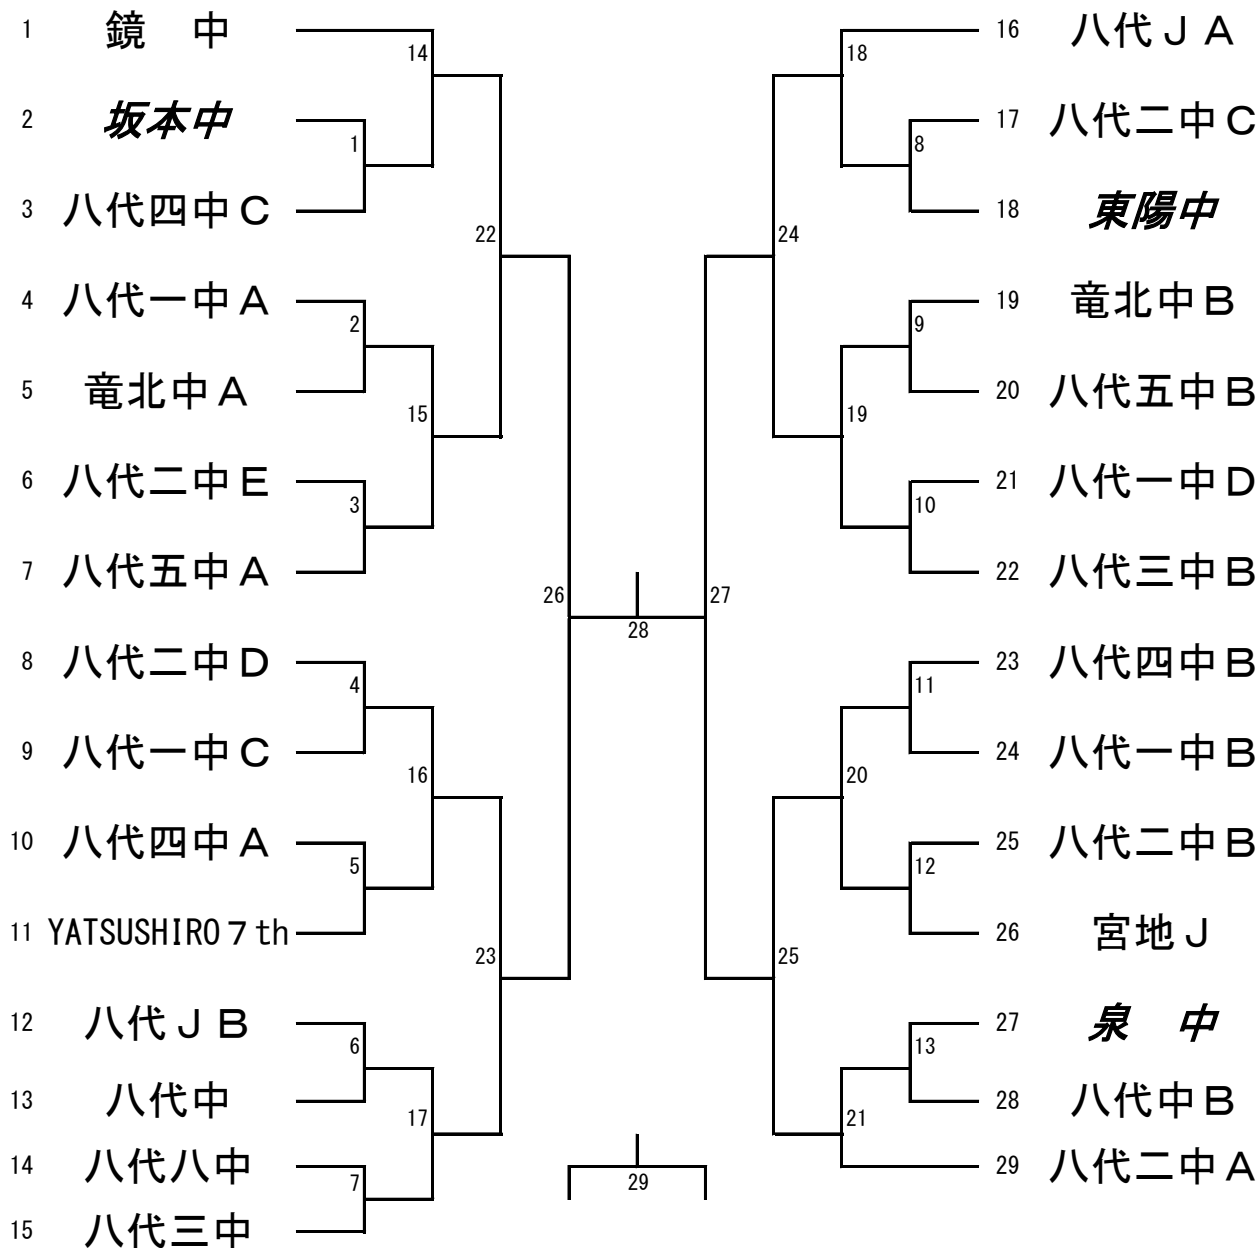

# 平成30年度 第12回八代地区新人スポーツ大会 バドミントン競技 タイムテーブル

10月20日（土） 団体戦・個人戦タイムテーブル

団体戦前の公式練習はありません。

※コートはあくまでも予定です。積極的にコート変更をしていきますので放送に注意してください。進行状況により試合開始時間が早まる場合があります。

## 東陽スポーツセンター

時間/コート	1	2	3	4	5	6	7	8	9	10
9:00	開会式									
初戦の審判	八代二中A男	鏡中	八代J女A	八代一中男	坂本中男	八代二中女A	八代二中B男	八代J男	八代三中男	八代二中B男
9:15	BT 1	GT 1	GT 2	GT 3	GT 4	GT 5	GT 6	GT 7	GT 8	GT 9
10:00	GT 10	GT 11	GT 12	GT 13	BT 2	BT 3	BT 4	BT 5	GT 14	GT 15
10:45	GT 15	GT 16	GT 17	GT 18	GT 19	GT 20	GT 21			
11:30	GT 22		GT 23		GT 24		GT 25		BT 6	BT 7
12:00	GT 26			BT 8		GT 27			BT 9	
初戦の審判	GT 28			八代一中	八代二中	GT 29			八代三中	八代五中
12:30	GT 28			GS1	GS2	GT 29			GS3	GS4
13:00	GS5	GS6	GS7	GS8	GS9	GS10	GS11	GS12	GS13	GS14
13:15	GS15	GS16	GS17	GS18	GS19	GS20	GS21	GS22	GS23	GS24
13:30	GS25	GS26	BD①-②	BD④-⑤	GD 1	GD 2	GD 3	GD 4	GD 5	BS1
13:45	B2	GS27	GS28	GS29	GS30	GS31	GS32	GS33	GS34	GS35
14:00	GS36	GS37	GS38	GS39	GS40	GS41	GS42	GS43	GS44	GS45
14:15	GS46	GS47	GS48	GS49	GS50	GS51	GS52	GS53	GS54	GS55
14:30	GS56	GS57	GS58	BD②-③	BD⑤-⑥	GD 6	GD 7	GD 8	GD 9	GD 10
14:45	GD 11	GD 12	GD 13	GD 14	GD 15	GD 16	GD 17	GD 18	GD 19	GD 20
15:00	GD 21	BS3	BS4	BS5	BS6	BS7	BS8	BS9	BS10	BS11
15:15	BS12	BS13	BS14	BS15	BS16	BS17	BS18	BD①-③	BD④-⑥	GS59
15:30	GS60	GS61	GS62	GS63	GS64	GS65	GS66	GS67	GS68	GS69
15:45	GS70	GS71	GS72	GS73	GS74	GD 22	GD 23	GD 24	GD 25	GD 26
16:00	GD 27	GD 28	GD 29	BS19	BS20	BS21	BS22	BS23	BS24	BS25
16:15	BS26	GS75	GS76	GS77	GS78	GS79	GS80	GS81	GS82	GD 30
16:30	GD 31	GD 32	GD 33	BS27	BS28	BS29	BS30	GS83	GS84	GS85
16:45	GS86	BD 1	BD 2	GD 34	GD 35	BS31	BS32	GS87	GS88	
17:00	BD 3	BD 4	GD 36	GD 37	BS33	BS34	GS89	GS90		
17:15										
17:30	表彰式									
17:45	解散									

男子団体

女子団体

女子シングルス

女子ダブルス

男子シングルス

男子ダブルス