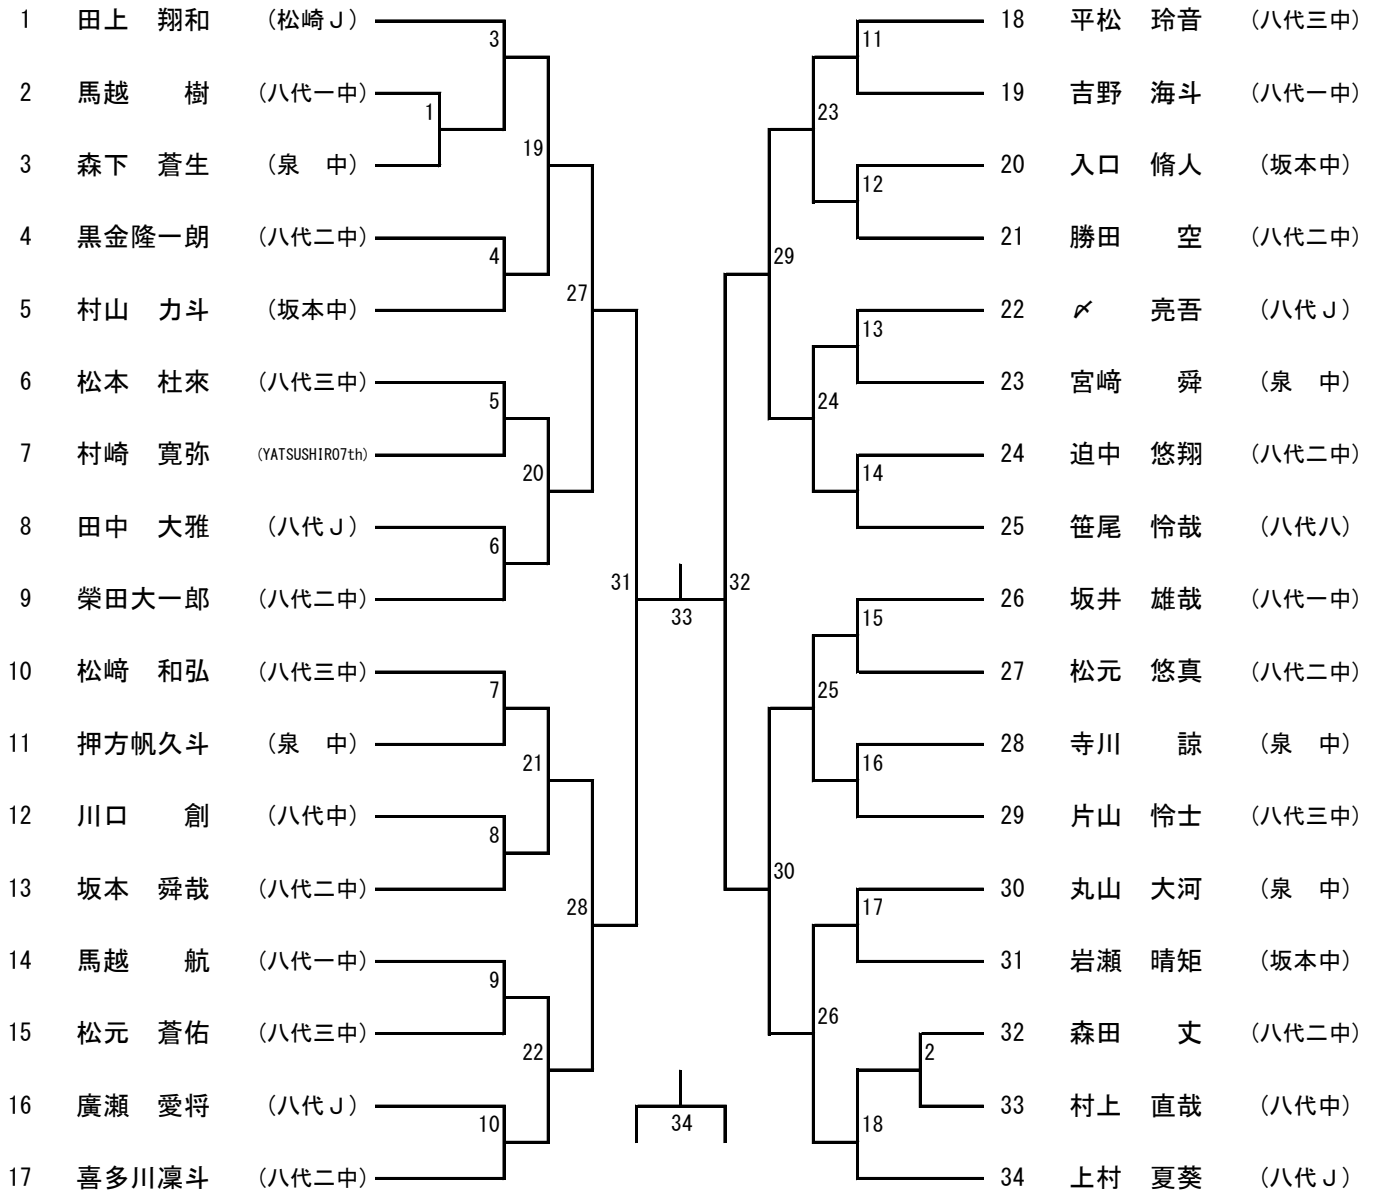

# 平成30年度 第12回八代地区新人スポーツ大会 バドミントン競技 タイムテーブル

10月20日（土） 団体戦・個人戦タイムテーブル

団体戦前の公式練習はありません。

※コートはあくまでも予定です。積極的にコート変更をしていきますので放送に注意してください。進行状況により試合開始時間が早まる場合があります。

## 東陽スポーツセンター

時間/コート	1	2	3	4	5	6	7	8	9	10
9:00	開会式									
初戦の審判	八代二中A男	鏡中	八代J女A	八代一中男	坂本中男	八代二中女A	八代二中B男	八代J男	八代三中男	八代二中B男
9:15	BT 1	GT 1	GT 2	GT 3	GT 4	GT 5	GT 6	GT 7	GT 8	GT 9
10:00	GT 10	GT 11	GT 12	GT 13	BT 2	BT 3	BT 4	BT 5	GT 14	GT 15
10:45	GT 15	GT 16	GT 17	GT 18	GT 19	GT 20	GT 21			
11:30	GT 22		GT 23		GT 24		GT 25		BT 6	BT 7
12:00	GT 26			BT 8		GT 27			BT 9	
初戦の審判	GT 28			八代一中	八代二中	GT 29			八代三中	八代五中
12:30	GT 28			GS1	GS2	GT 29			GS3	GS4
13:00	GS5	GS6	GS7	GS8	GS9	GS10	GS11	GS12	GS13	GS14
13:15	GS15	GS16	GS17	GS18	GS19	GS20	GS21	GS22	GS23	GS24
13:30	GS25	GS26	BD①-②	BD④-⑤	GD 1	GD 2	GD 3	GD 4	GD 5	BS1
13:45	B2	GS27	GS28	GS29	GS30	GS31	GS32	GS33	GS34	GS35
14:00	GS36	GS37	GS38	GS39	GS40	GS41	GS42	GS43	GS44	GS45
14:15	GS46	GS47	GS48	GS49	GS50	GS51	GS52	GS53	GS54	GS55
14:30	GS56	GS57	GS58	BD②-③	BD⑤-⑥	GD 6	GD 7	GD 8	GD 9	GD 10
14:45	GD 11	GD 12	GD 13	GD 14	GD 15	GD 16	GD 17	GD 18	GD 19	GD 20
15:00	GD 21	BS3	BS4	BS5	BS6	BS7	BS8	BS9	BS10	BS11
15:15	BS12	BS13	BS14	BS15	BS16	BS17	BS18	BD①-③	BD④-⑥	GS59
15:30	GS60	GS61	GS62	GS63	GS64	GS65	GS66	GS67	GS68	GS69
15:45	GS70	GS71	GS72	GS73	GS74	GD 22	GD 23	GD 24	GD 25	GD 26
16:00	GD 27	GD 28	GD 29	BS19	BS20	BS21	BS22	BS23	BS24	BS25
16:15	BS26	GS75	GS76	GS77	GS78	GS79	GS80	GS81	GS82	GD 30
16:30	GD 31	GD 32	GD 33	BS27	BS28	BS29	BS30	GS83	GS84	GS85
16:45	GS86	BD 1	BD 2	GD 34	GD 35	BS31	BS32	GS87	GS88	
17:00	BD 3	BD 4	GD 36	GD 37	BS33	BS34	GS89	GS90		
17:15										
17:30	表彰式									
17:45	解散									

男子団体

女子団体

女子シングルス

女子ダブルス

男子シングルス

男子ダブルス