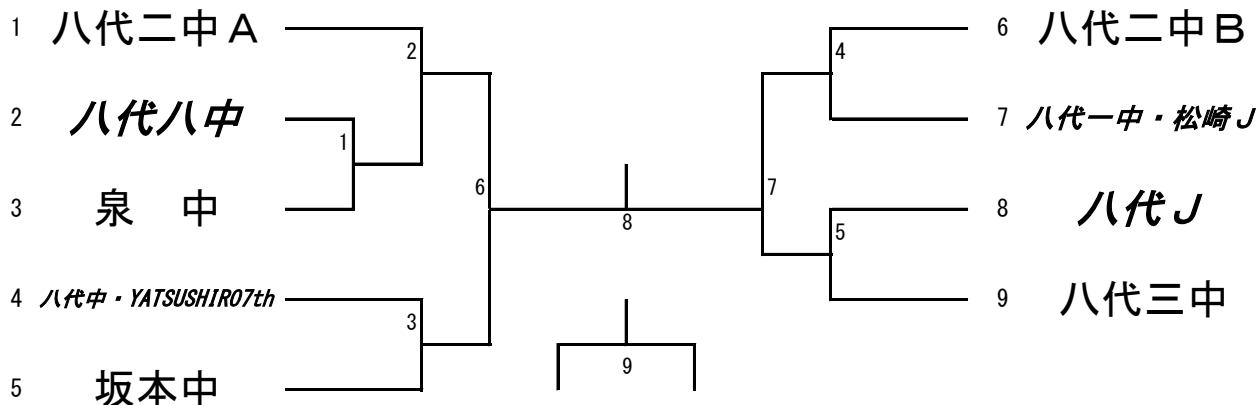

# 平成30年度 第12回八代地区新人スポーツ大会 バドミントン競技 タイムテーブル

10月20日（土） 団体戦・個人戦タイムテーブル

団体戦前の公式練習はありません。

※コートはあくまでも予定です。積極的にコート変更をしていきますので放送に注意してください。進行状況により試合開始時間が早まる場合があります。

## 東陽スポーツセンター

時間/コート	1	2	3	4	5	6	7	8	9	10
9:00	開会式									
初戦の審判	八代二中A男	鏡中	八代J女A	八代一中男	坂本中男	八代二中女A	八代二中B男	八代J男	八代三中男	八代二中B男
9:15	BT 1	GT 1	GT 2	GT 3	GT 4	GT 5	GT 6	GT 7	GT 8	GT 9
10:00	GT 10	GT 11	GT 12	GT 13	BT 2	BT 3	BT 4	BT 5	GT 14	GT 15
10:45	GT 15	GT 16	GT 17	GT 18	GT 19	GT 20	GT 21			
11:30	GT 22		GT 23		GT 24		GT 25		BT 6	BT 7
12:00	GT 26			BT 8		GT 27			BT 9	
初戦の審判	GT 28			八代一中	八代二中	GT 29			八代三中	八代五中
12:30	GT 28			GS1	GS2	GT 29			GS3	GS4
13:00	GS5	GS6	GS7	GS8	GS9	GS10	GS11	GS12	GS13	GS14
13:15	GS15	GS16	GS17	GS18	GS19	GS20	GS21	GS22	GS23	GS24
13:30	GS25	GS26	BD①-②	BD④-⑤	GD 1	GD 2	GD 3	GD 4	GD 5	BS1
13:45	B2	GS27	GS28	GS29	GS30	GS31	GS32	GS33	GS34	GS35
14:00	GS36	GS37	GS38	GS39	GS40	GS41	GS42	GS43	GS44	GS45
14:15	GS46	GS47	GS48	GS49	GS50	GS51	GS52	GS53	GS54	GS55
14:30	GS56	GS57	GS58	BD②-③	BD⑤-⑥	GD 6	GD 7	GD 8	GD 9	GD 10
14:45	GD 11	GD 12	GD 13	GD 14	GD 15	GD 16	GD 17	GD 18	GD 19	GD 20
15:00	GD 21	BS3	BS4	BS5	BS6	BS7	BS8	BS9	BS10	BS11
15:15	BS12	BS13	BS14	BS15	BS16	BS17	BS18	BD①-③	BD④-⑥	GS59
15:30	GS60	GS61	GS62	GS63	GS64	GS65	GS66	GS67	GS68	GS69
15:45	GS70	GS71	GS72	GS73	GS74	GD 22	GD 23	GD 24	GD 25	GD 26
16:00	GD 27	GD 28	GD 29	BS19	BS20	BS21	BS22	BS23	BS24	BS25
16:15	BS26	GS75	GS76	GS77	GS78	GS79	GS80	GS81	GS82	GD 30
16:30	GD 31	GD 32	GD 33	BS27	BS28	BS29	BS30	GS83	GS84	GS85
16:45	GS86	BD 1	BD 2	GD 34	GD 35	BS31	BS32	GS87	GS88	
17:00	BD 3	BD 4	GD 36	GD 37	BS33	BS34	GS89	GS90		
17:15										
17:30	表彰式									
17:45	解散									

男子団体

女子団体

女子シングルス

女子ダブルス

男子シングルス

男子ダブルス