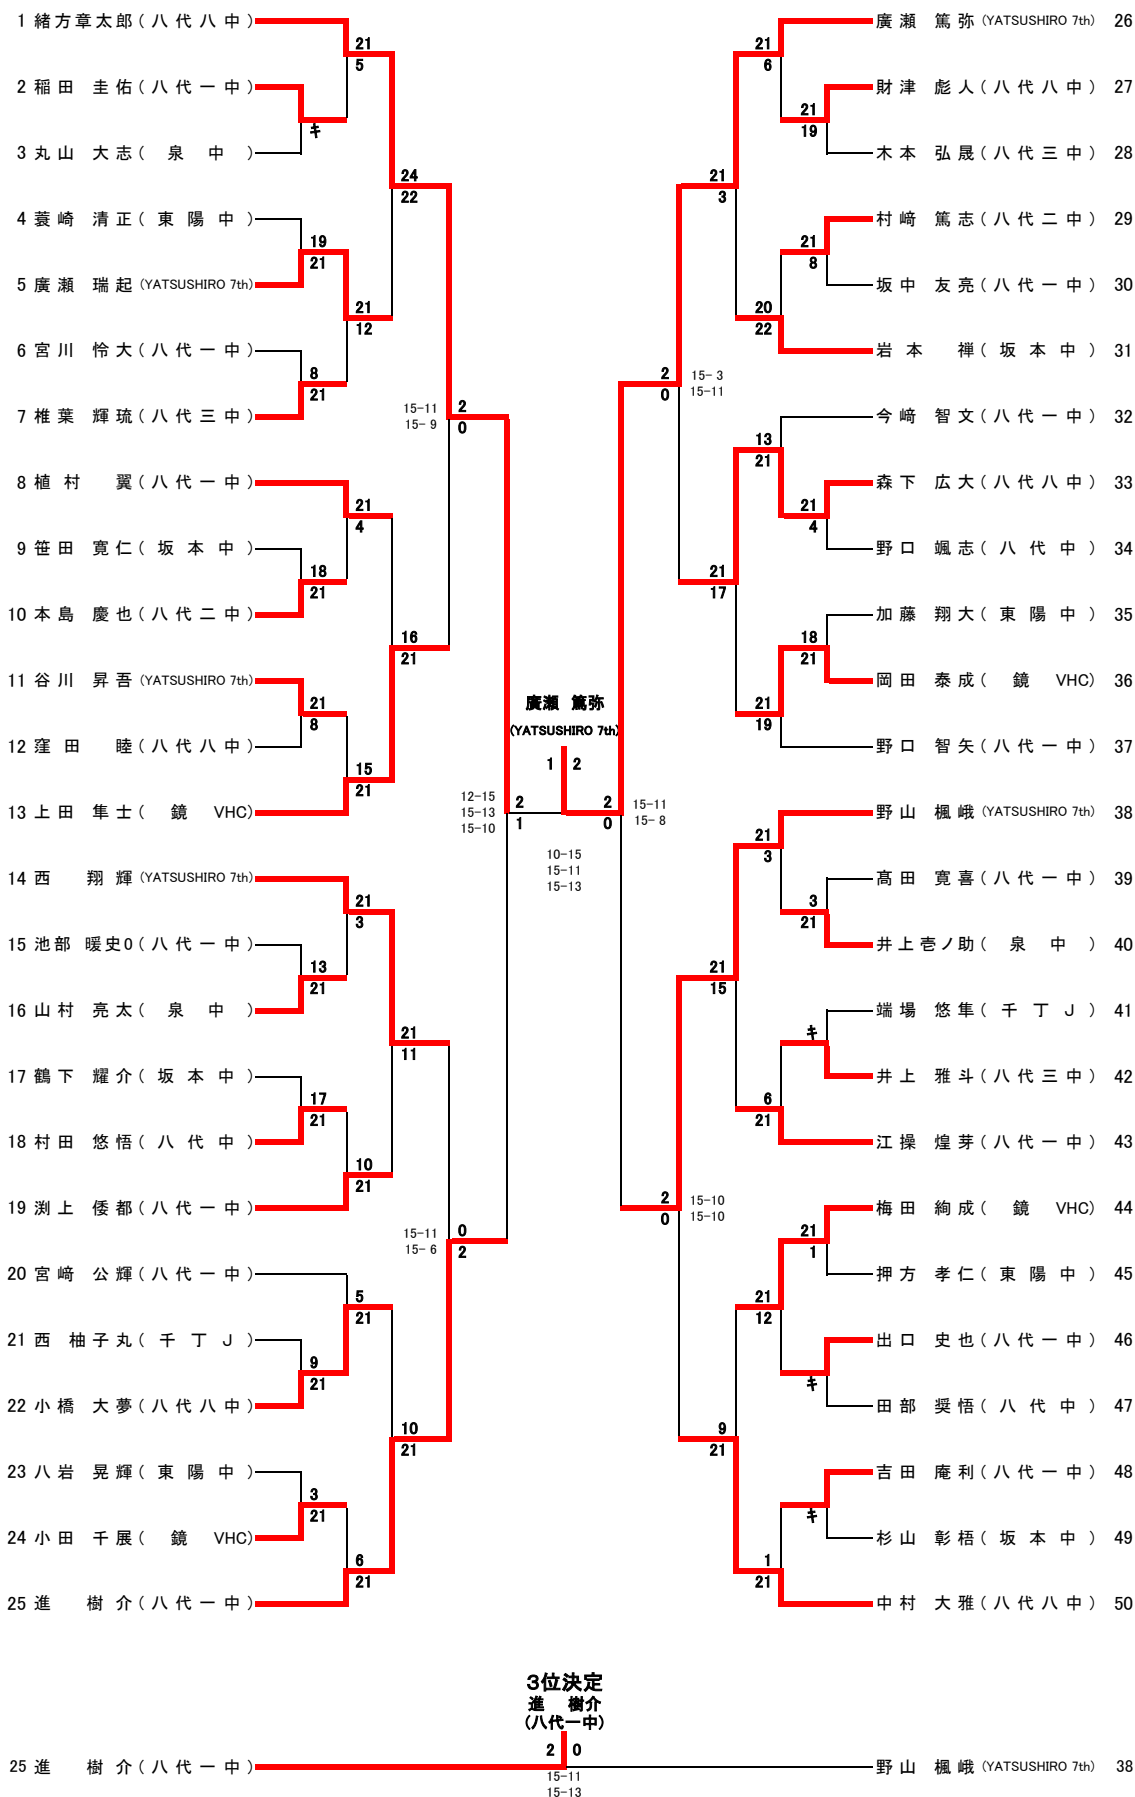

### 男子ダブルス

3位決定  
 野山 楓峨/廣瀬 篤弥  
 (YATSUSHIRO 7th)

# 男子シングルス

女子ダブルス

女子シングルス