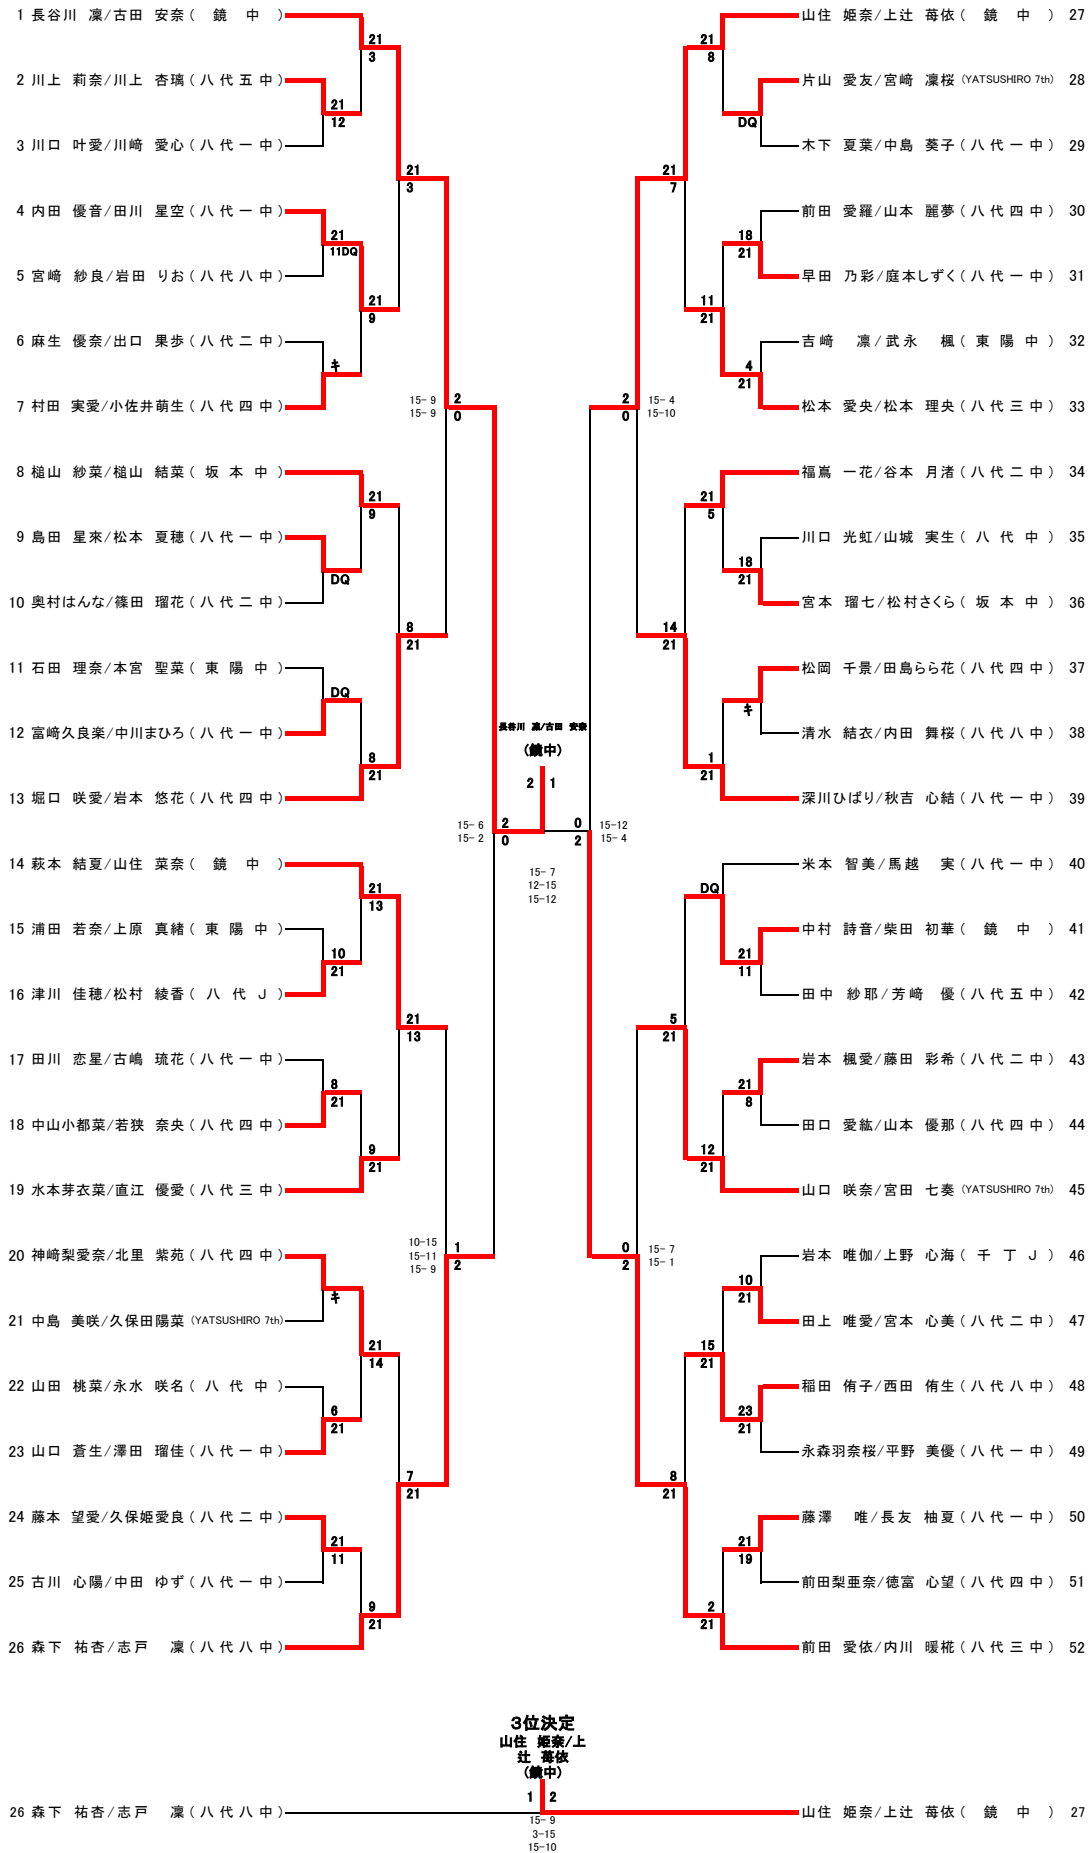

### 男子ダブルス

3位決定  
 野山 楓峨/廣瀬 篤弥  
 (YATSUSHIRO 7th)

# 男子シングルス

女子ダブルス

女子シングルス