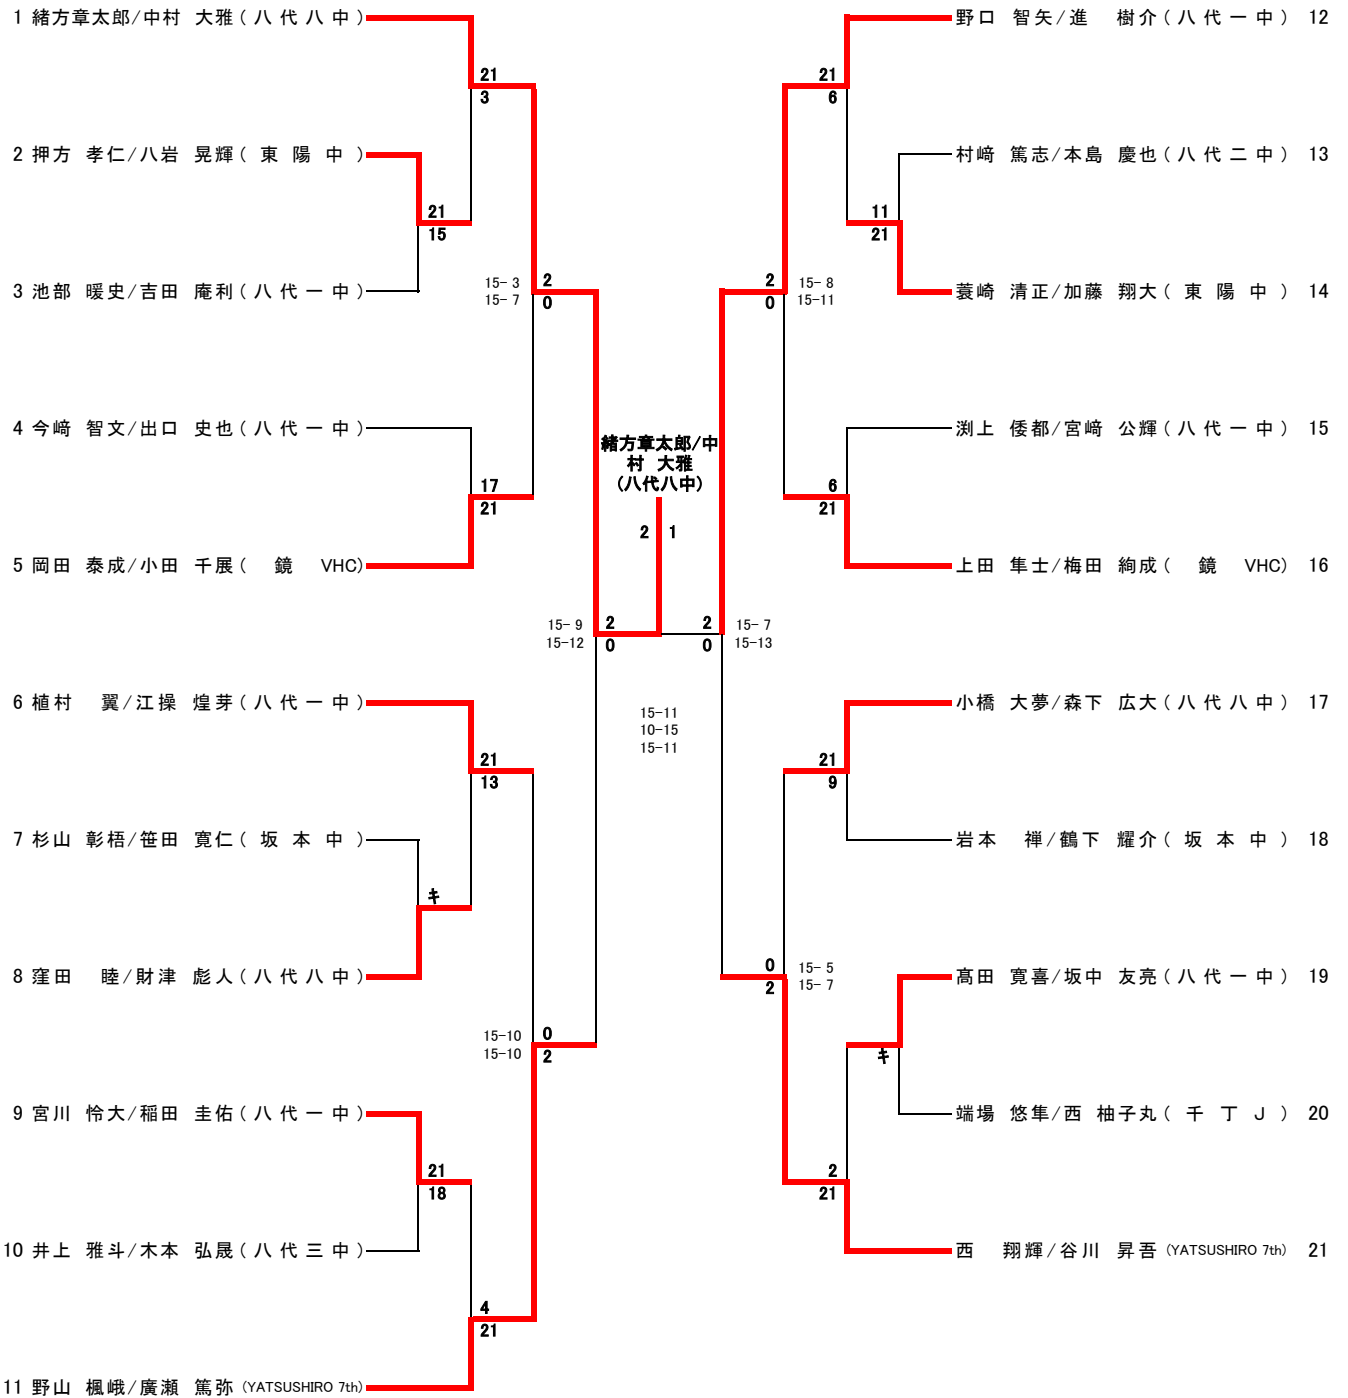

### 男子ダブルス

3位決定  
 野山 楓峨/廣瀬 篤弥  
 (YATSUSHIRO 7th)

# 男子シングルス

女子ダブルス

女子シングルス