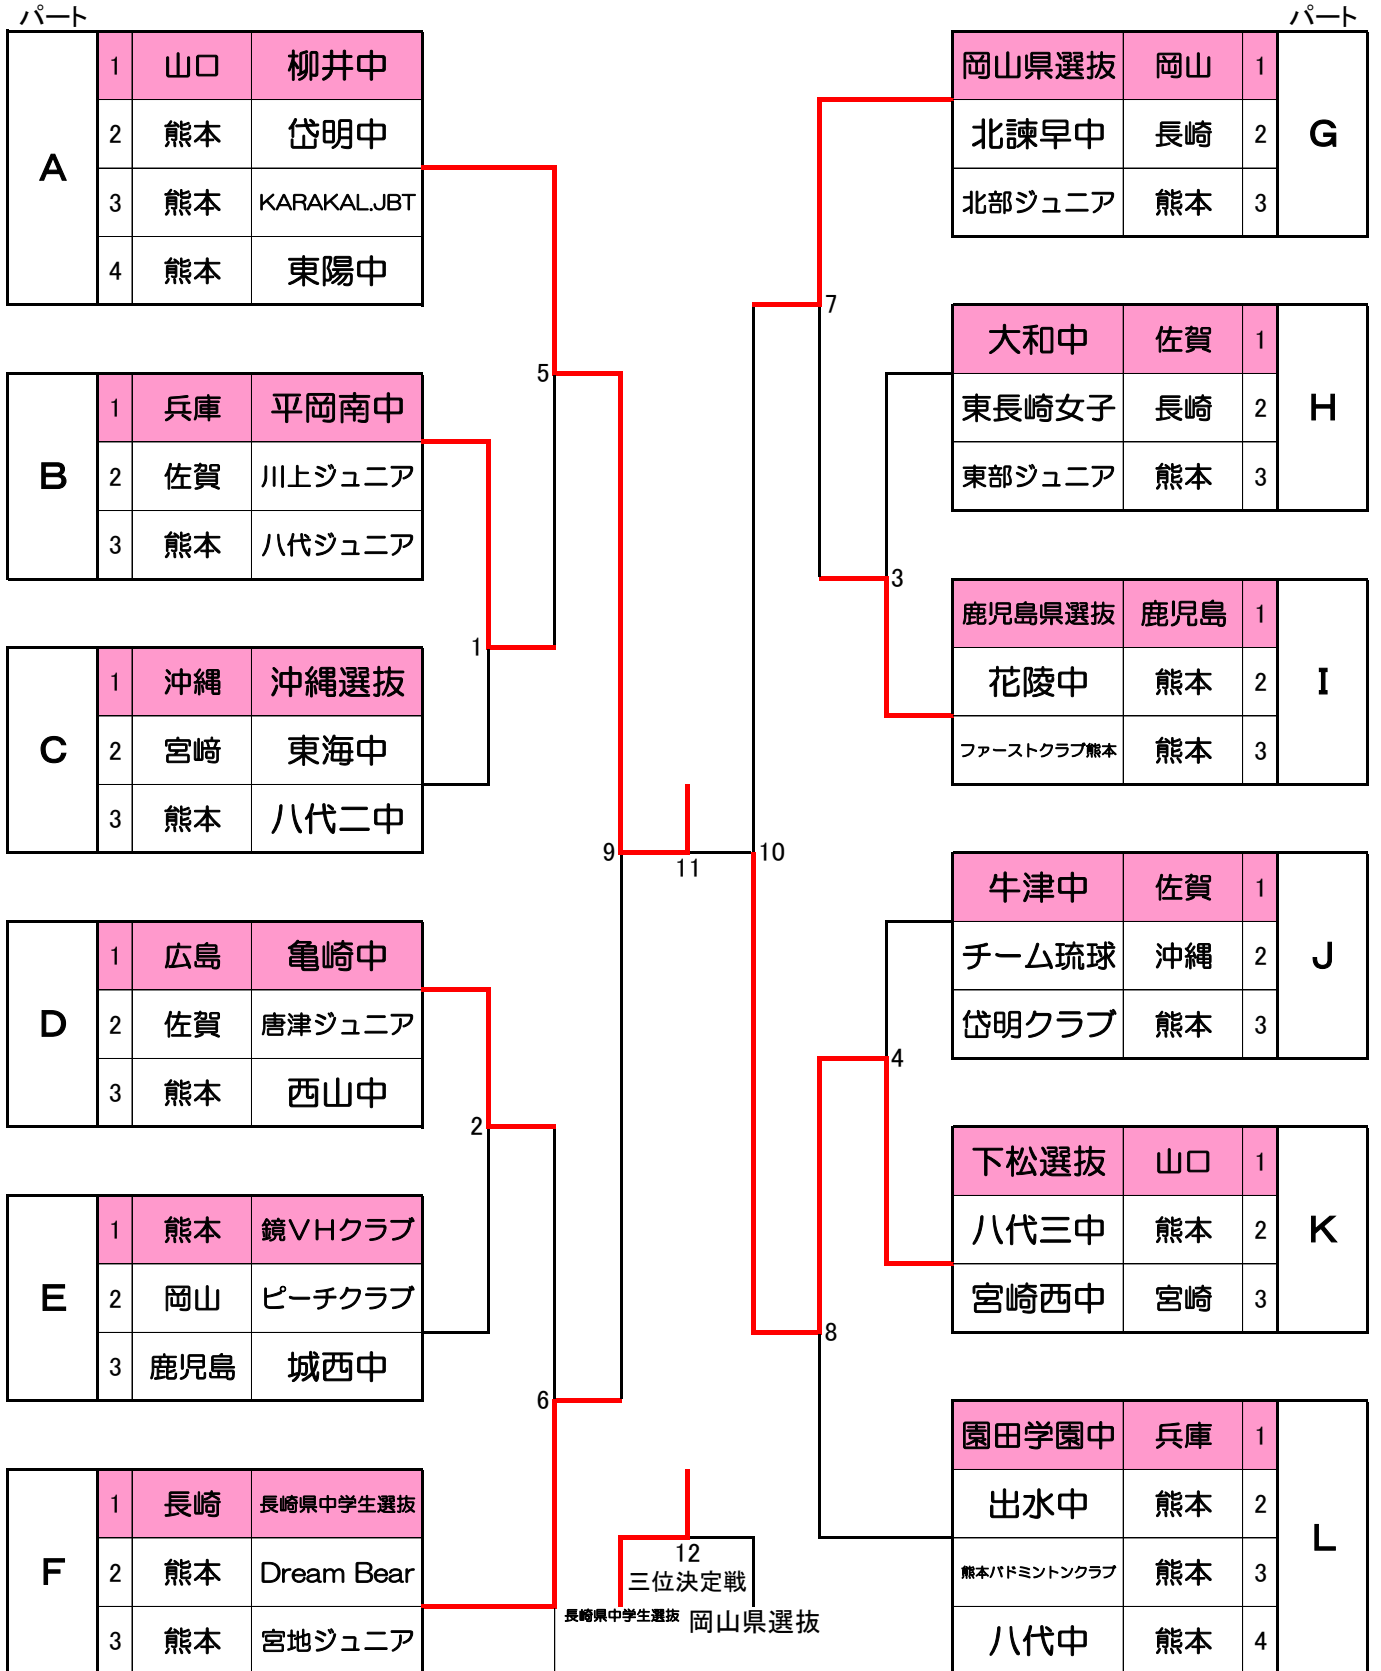

団体戦 男子

団体戦 女子

男子シングルス①

男子シングルス②

男子ダブルス

1 江藤 太亮・堀内 堅心 (西山中/熊本)	1	33 岡本 仁誠・上田 好誠 (七山中/佐賀)	17
2 木邑 綾・福田 蹴翼 (松橋中/熊本)	33	34 神崎嘉依星・松井 優汰 (Dream Bear/熊本)	41
3 佐藤 優樹・関 佳汰 (小浜中/長崎)	2	35 田添 心大・江口 昌登 (出水中/熊本)	18
4 森下 颯渡・西田 勇人 (宮地J/熊本)	49	36 中村 亮哉・遠山 歩夢 (宮地J/熊本)	53
5 野村 俊彰・青野 嵩生 (宮崎西中/宮崎)	3	37 三林 流聖・岩本 隼介 (亀崎中/広島)	19
6 大久保 薫・松岡 汰一 (平岡南中/兵庫)	34	38 通山 楓人・村田 大翔 (Dream Bear/熊本)	42
7 中園 修輔・坂本 達哉 (城西中/鹿児島)	4	39 田上 晴翔・坂田 凌真 (岱明C/熊本)	20
8 新垣 龍星・棚原 一煌 (沖縄選抜/沖縄)	57	40 塩谷日比輝・小泉翔太郎 (能古中/福岡)	59
9 吉田 翔太・林田 真龍 (能古中/福岡)	5	41 鳥井口潤世・永田 怜音 (鹿児島県選抜/鹿児島)	21
10 勝田 空・黒金隆一郎 (八代二中/熊本)	35	42 久保 雅都・奥野 天真 (宮崎西中/宮崎)	43
11 西橋 漣・中村 心 (出水中/熊本)	6	43 吉富 聖真・奥野 正太 (ピーチC/岡山)	22
12 桶 大志・水戸 雄大 (ピーチC/岡山)	50	44 喜多川凜斗・榮田大一郎 (八代二中/熊本)	54
13 田中颯汰郎・川崎 有将 (東海中/宮崎)	7	45 篠原 春樹・下山 颯太 (松橋中/熊本)	23
14 緒方 理人・岩永 雅明 (井芹中/熊本)	36	46 森崎 皓士・本多 翔也 (小浜中/長崎)	44
15 吉里 斗和・大瀬 楓 (荒尾三中/熊本)	8	47 西 匡輝人・手島 大介 (岱明中/熊本)	24
16 姉川 怜生・大場 勇次 (七山中/佐賀)	61	48 岡田 康佑・穴口 剛士 (平岡南中/兵庫)	62
17 南本 和哉・藤田 健介 (亀崎中/広島)	9	49 石川 遠和・土屋 幸平 (岡山県選抜/岡山)	25
18 勝山翔太郎・犬童 研臣 (山江J/熊本)	37	50 山本 愛琉・北口 輝 (松橋中/熊本)	45
19 西 晃希・長元 昊大 (八代二中/熊本)	10	51 大野倫太郎・吉岡 太陽 (荒尾三中/熊本)	26
20 原田 大蒔・下荒磯崇人 (城西中/鹿児島)	51	52 高園 大斗・武富康斗己 (大和中/佐賀)	55
21 布田 和弥・鋤崎 霸流 (SCきくよう/熊本)	11	53 村内 力都・森 大地 (長大附属中/長崎)	27
22 大城 大樹・松本 羅以 (チーム琉球/沖縄)	38	54 斉木 翔汰・高植 開翔 (八代二中/熊本)	46
23 安部 優生・松永晋之介 (宮崎西中/宮崎)	12	55 岩切 瑠生・中井 雄太 (宮崎西中/宮崎)	28
24 永石 隼大・馬場遼太郎 (長大附属中/長崎)	58	56 小渡 たから・崎濱 秀仁 (沖縄選抜/沖縄)	60
25 平田 哲也・鷹津 蒼斗 (岡山県選抜/岡山)	13	57 鎌田 侑希・植田 温大 (城西中/鹿児島)	29
26 明瀬 礼音・園田 寛 (シャトルズ/長崎)	39	58 日野石未来・齋藤 楽 (亀崎中/広島)	47
27 生田 壮志・中山 康平 (チーム山口/山口)	14	59 原口 佳己・山下 凌弥 (シャトルズ/長崎)	30
28 田上 晃聖・亀野 亘希 (岱明中/熊本)	52	60 金城 祐哉・眞栄田奏太 (チーム琉球/沖縄)	56
29 坂本 和輝・西澤 琥楠 (大和中/佐賀)	15	61 藤本 崇矢・犬童 明和 (山江J/熊本)	31
30 西村 光葵・綱川 煌羅 (東海中/宮崎)	40	62 甲斐 敦貴・大野 晃汰 (東海中/宮崎)	48
31 緒方 涼・木下 弦 (芦北J/熊本)	16	63 瀬河 由慈・五島 蒼隼 (山ノ内/熊本)	32
32 園 飛呂菜・山口 颯太 (岱明C/熊本)		64 中村 銀河・宮本 蒼生 (西山中/熊本)	

三決
新見・及川
笠野・生田