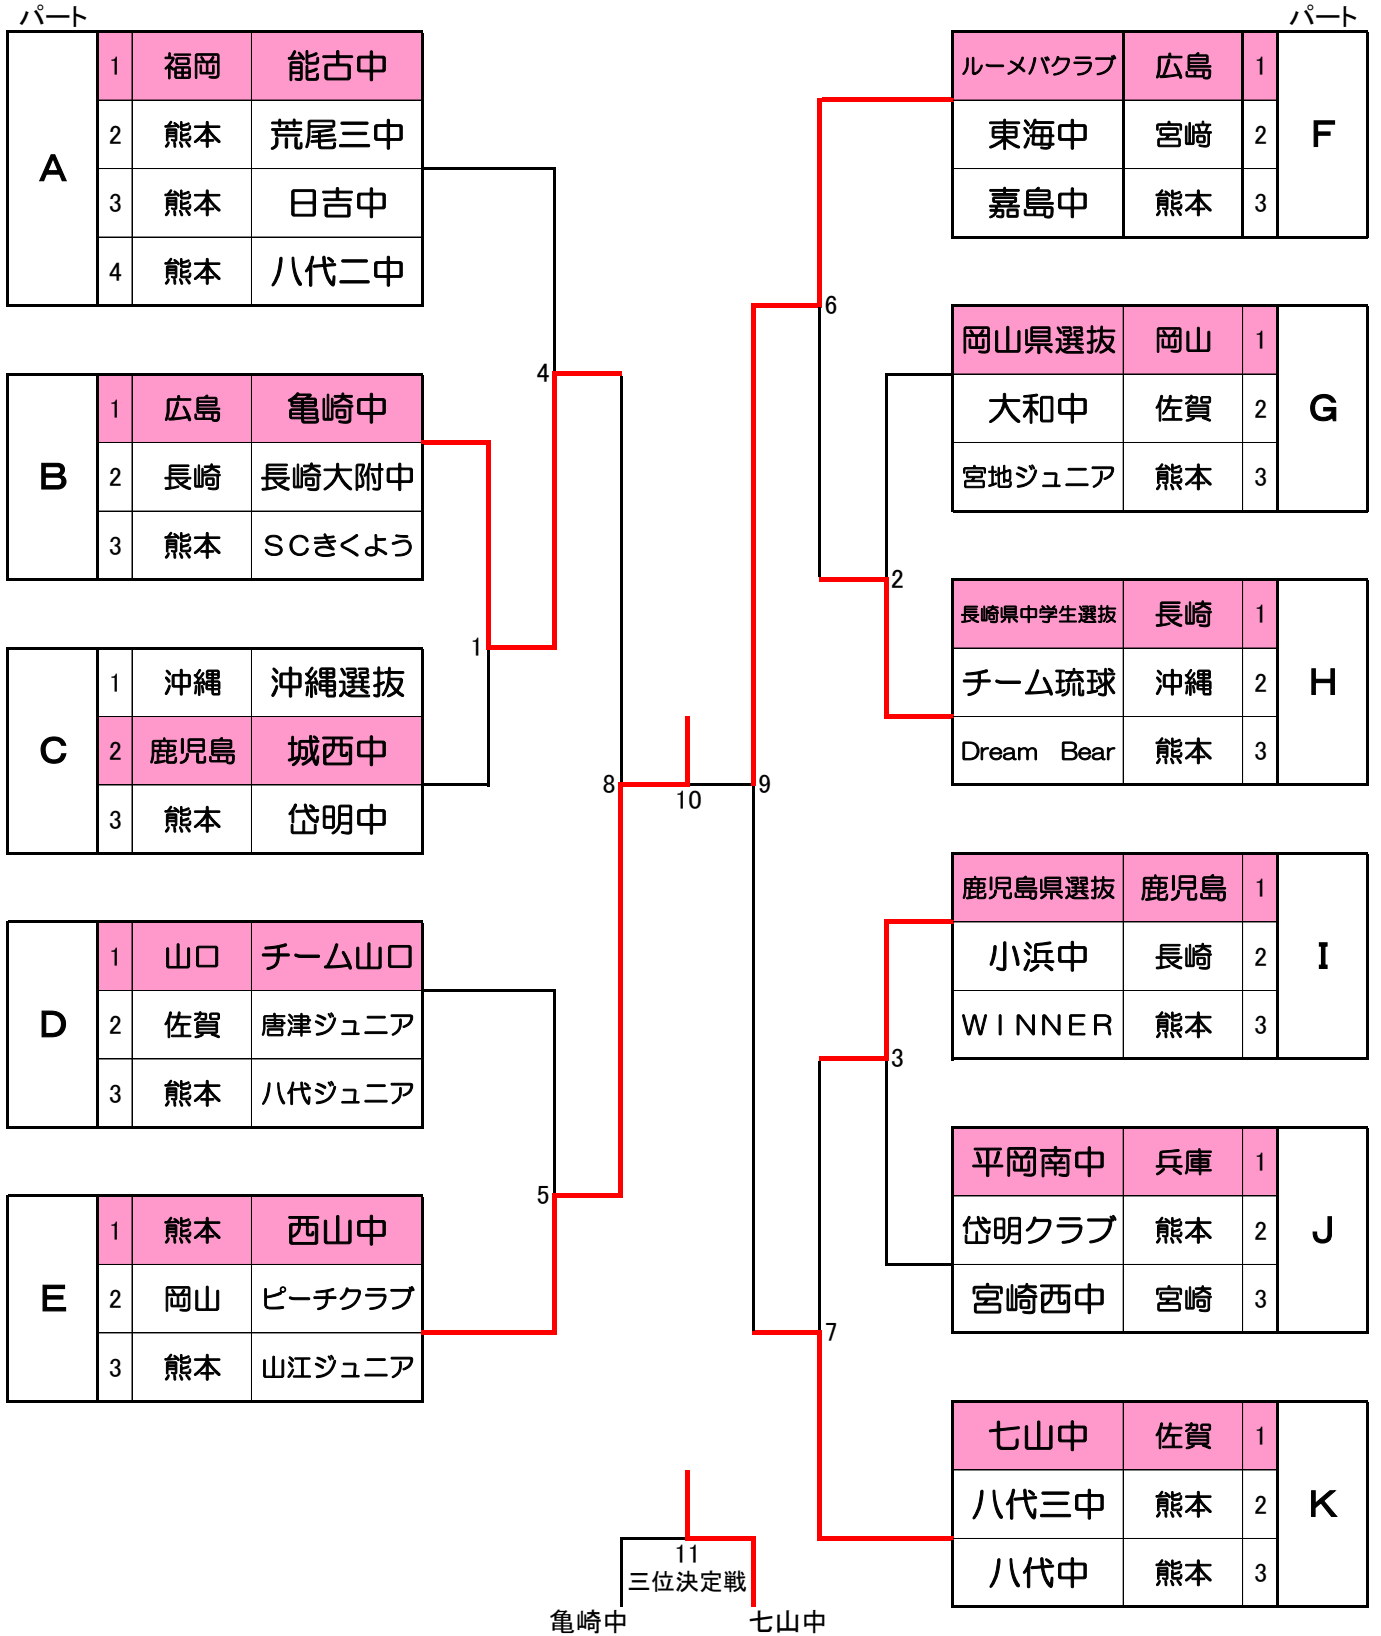

団体戦 男子

団体戦 女子

男子シングルス①

男子シングルス②

男子ダブルス

1 江藤 太亮・堀内 堅心 (西山中/熊本)	1	33 岡本 仁誠・上田 好誠 (七山中/佐賀)	17
2 木邑 綾・福田 蹴翼 (松橋中/熊本)	33	34 神崎嘉依星・松井 優汰 (Dream Bear/熊本)	41
3 佐藤 優樹・関 佳汰 (小浜中/長崎)	2	35 田添 心大・江口 昌登 (出水中/熊本)	18
4 森下 颯渡・西田 勇人 (宮地J/熊本)	49	36 中村 亮哉・遠山 歩夢 (宮地J/熊本)	53
5 野村 俊彰・青野 嵩生 (宮崎西中/宮崎)	3	37 三林 流聖・岩本 隼介 (亀崎中/広島)	19
6 大久保 薫・松岡 汰一 (平岡南中/兵庫)	34	38 通山 楓人・村田 大翔 (Dream Bear/熊本)	42
7 中園 修輔・坂本 達哉 (城西中/鹿児島)	4	39 田上 晴翔・坂田 凌真 (岱明C/熊本)	20
8 新垣 龍星・棚原 一煌 (沖縄選抜/沖縄)	57	40 塩谷日比輝・小泉翔太郎 (能古中/福岡)	59
9 吉田 翔太・林田 真龍 (能古中/福岡)	5	41 鳥井口潤世・永田 怜音 (鹿児島県選抜/鹿児島)	21
10 勝田 空・黒金隆一郎 (八代二中/熊本)	35	42 久保 雅都・奥野 天真 (宮崎西中/宮崎)	43
11 西橋 漣・中村 心 (出水中/熊本)	6	43 吉富 聖真・奥野 正太 (ピーチC/岡山)	22
12 桶 大志・水戸 雄大 (ピーチC/岡山)	50	44 喜多川凜斗・榮田大一郎 (八代二中/熊本)	54
13 田中颯汰郎・川崎 有将 (東海中/宮崎)	7	45 篠原 春樹・下山 颯太 (松橋中/熊本)	23
14 緒方 理人・岩永 雅明 (井芹中/熊本)	36	46 森崎 皓士・本多 翔也 (小浜中/長崎)	44
15 吉里 斗和・大瀬 楓 (荒尾三中/熊本)	8	47 西 匡輝人・手島 大介 (岱明中/熊本)	24
16 姉川 怜生・大場 勇次 (七山中/佐賀)	61	48 岡田 康佑・穴口 剛士 (平岡南中/兵庫)	62
17 南本 和哉・藤田 健介 (亀崎中/広島)	9	49 石川 遠和・土屋 幸平 (岡山県選抜/岡山)	25
18 勝山翔太郎・犬童 研臣 (山江J/熊本)	37	50 山本 愛琉・北口 輝 (松橋中/熊本)	45
19 西 晃希・長元 昊大 (八代二中/熊本)	10	51 大野倫太郎・吉岡 太陽 (荒尾三中/熊本)	26
20 原田 大蒔・下荒磯崇人 (城西中/鹿児島)	51	52 高園 大斗・武富康斗己 (大和中/佐賀)	55
21 布田 和弥・鋤崎 霸流 (SCきくよう/熊本)	11	53 村内 力都・森 大地 (長大附属中/長崎)	27
22 大城 大樹・松本 羅以 (チーム琉球/沖縄)	38	54 斉木 翔汰・高植 開翔 (八代二中/熊本)	46
23 安部 優生・松永晋之介 (宮崎西中/宮崎)	12	55 岩切 瑠生・中井 雄太 (宮崎西中/宮崎)	28
24 永石 隼大・馬場遼太郎 (長大附属中/長崎)	58	56 小渡 たから・崎濱 秀仁 (沖縄選抜/沖縄)	60
25 平田 哲也・鷹津 蒼斗 (岡山県選抜/岡山)	13	57 鎌田 侑希・植田 温大 (城西中/鹿児島)	29
26 明瀬 礼音・園田 寛 (シャトルズ/長崎)	39	58 日野石未来・齋藤 楽 (亀崎中/広島)	47
27 生田 壮志・中山 康平 (チーム山口/山口)	14	59 原口 佳己・山下 凌弥 (シャトルズ/長崎)	30
28 田上 晃聖・亀野 亘希 (岱明中/熊本)	52	60 金城 祐哉・眞栄田奏太 (チーム琉球/沖縄)	56
29 坂本 和輝・西澤 琥楠 (大和中/佐賀)	15	61 藤本 崇矢・犬童 明和 (山江J/熊本)	31
30 西村 光葵・綱川 煌羅 (東海中/宮崎)	40	62 甲斐 敦貴・大野 晃汰 (東海中/宮崎)	48
31 緒方 涼・木下 弦 (芦北J/熊本)	16	63 瀬河 由慈・五島 蒼隼 (山ノ内/熊本)	32
32 園 飛呂菜・山口 颯太 (岱明C/熊本)		64 中村 銀河・宮本 蒼生 (西山中/熊本)	

三決
新見・及川
笠野・生田