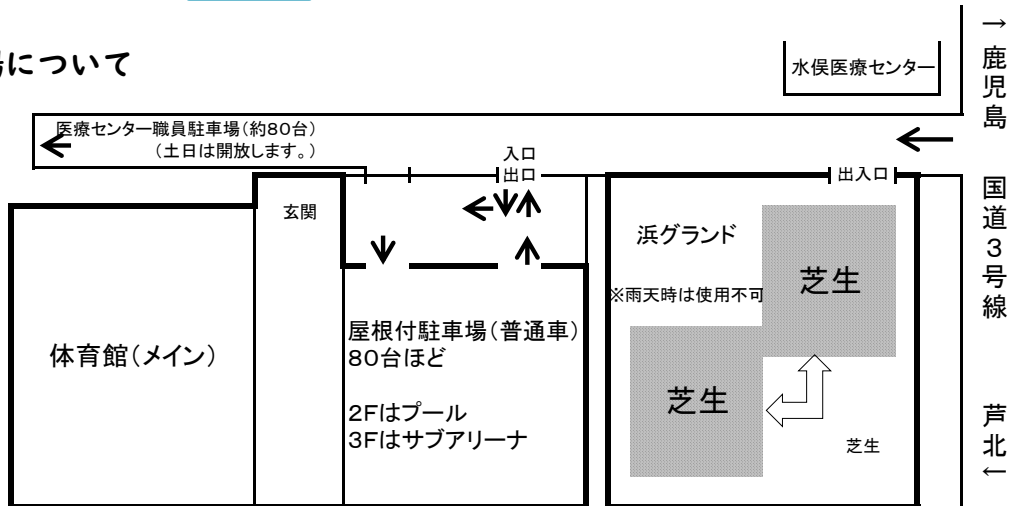

# 【水俣市立総合体育館駐車場案内】

## 2 駐車場について

**【水俣市立総合体育館駐車場】**

- ・体育館施設の駐車場は約80台です。
- ・駐車場への入口、出口は指示板があります。

**【隣接のグラウンド(浜グラウンド)】**

- ・雨天時は不可。
- ・芝(草)の部分だけなら、雨天時も駐車可能です。
- ・近くに医療センターの有料駐車場があります。28日まで開業中です。

※大型バスは、体育館前で選手を降ろした後、エコパーク水俣へ移動をお願いします。