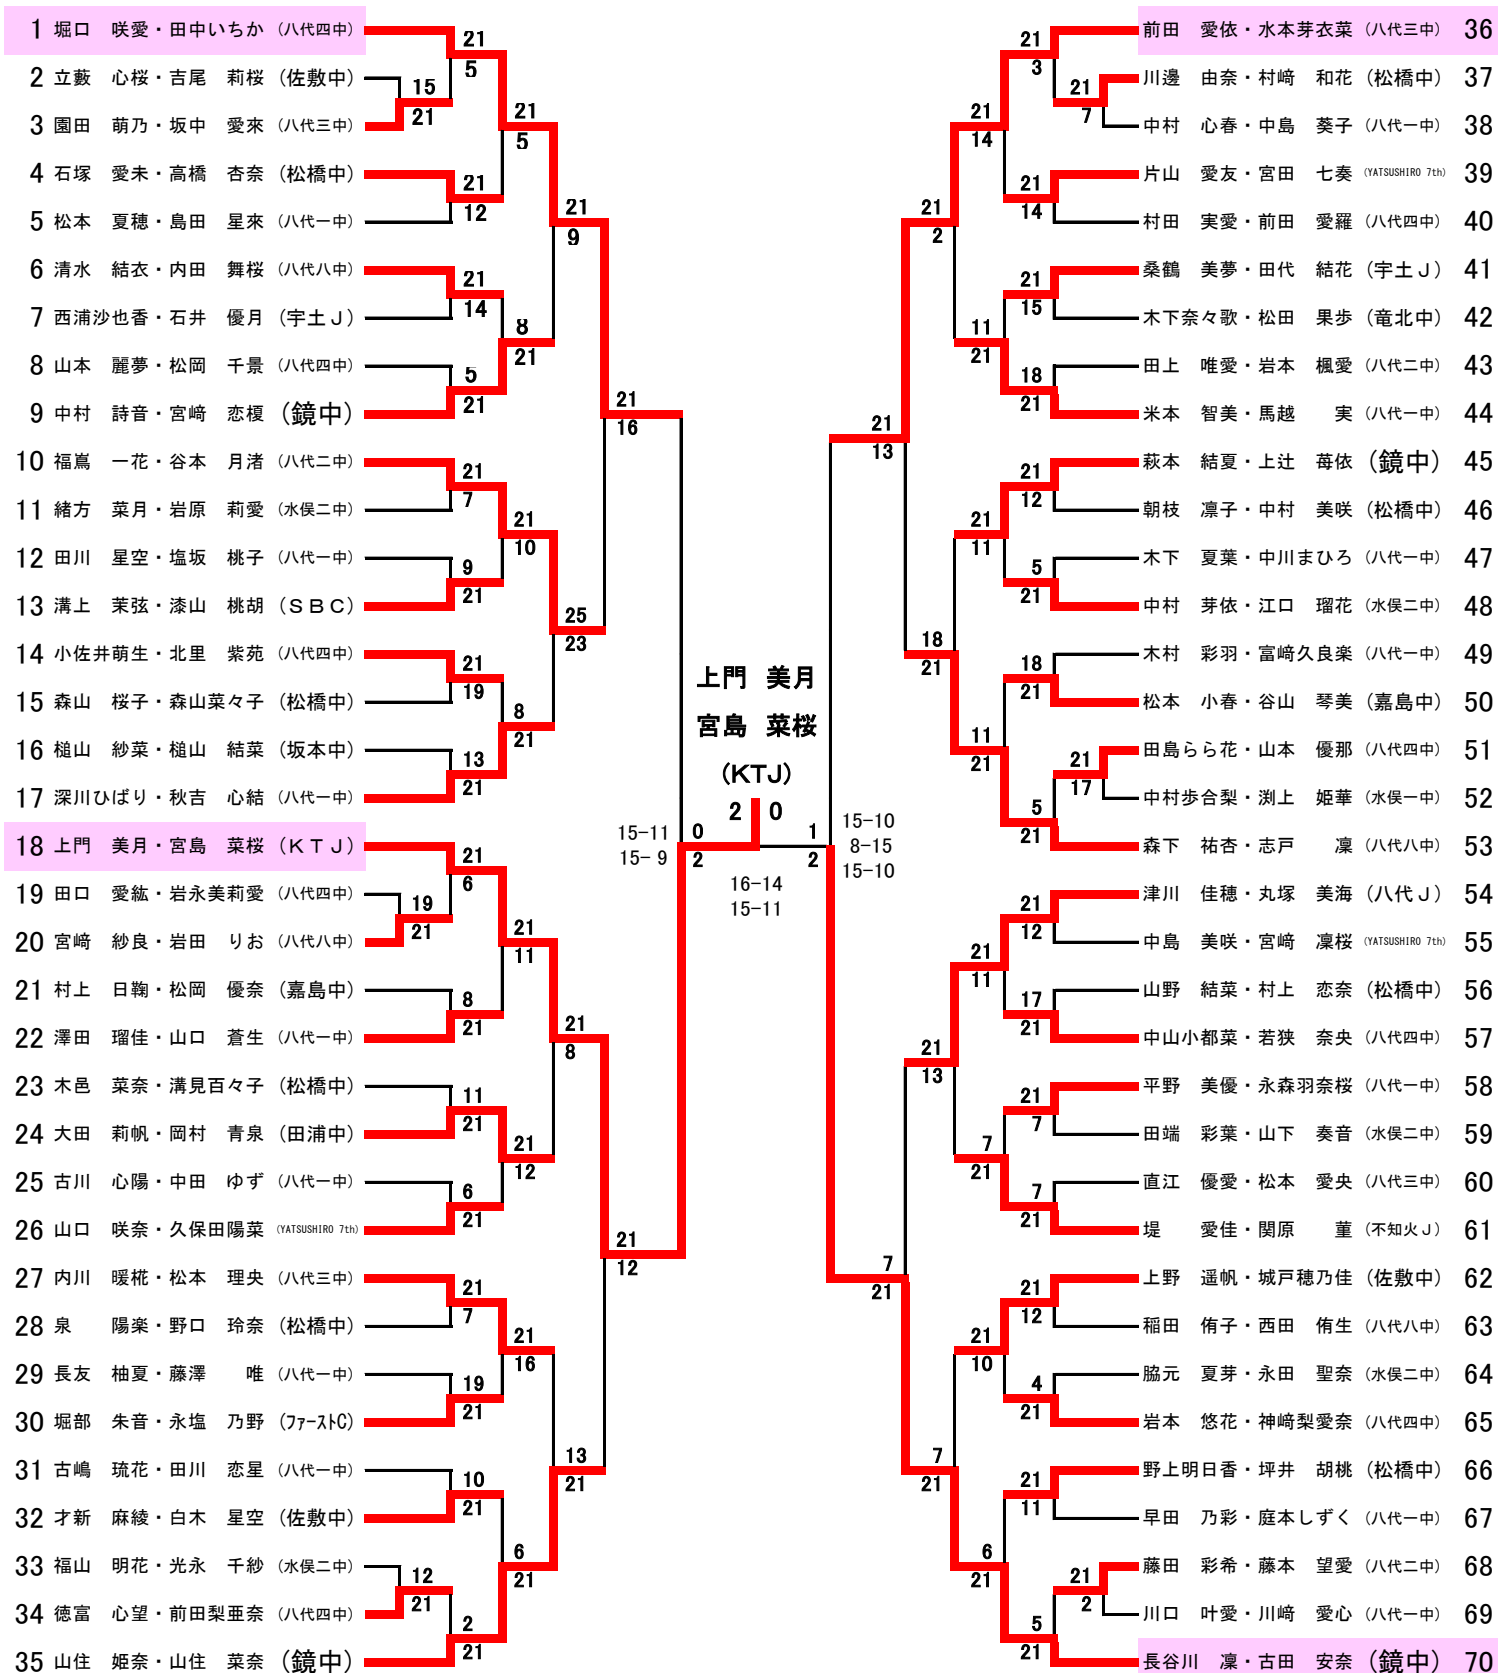

令和4年度第23回 城南新人バドミントン大会

令和4年9月23日

八代トヨオカ地建アリーナ

男子団体A

男子団体B

男子ダブルス

3位決定

野口 智矢
進 樹介
(八代一中)

男子シングルス

令和4年度第23回 城南新人バドミントン大会

令和4年9月23日

八代トヨオカ地建アリーナ

女子団体A

女子団体B

女子ダブルス

1 堀口 咲愛・田中いちか (八代四中) 0 2 前田 愛依・水本芽衣菜 (八代三中) 36
 15-6
 15-8

女子シングルス (1)

1 宮島 菜桜 (K T J) 2 1 長谷川 凜 (鏡中) 115
13-15
15-11
15-12

女子シングルス (2)

92 山本 早花 (宇土鶴城中) 21 4
 93 坂中 愛來 (八代三中) 21 14
 94 竹本 羽音 (松橋中) 14 21 2
 95 若狭 奈央 (八代四中) 21 16
 96 緒方 菜月 (水俣二中) 21 7
 97 西浦沙也香 (宇土J) 21 14
 98 田山 惺菜 (佐敷中) 10 21
 99 山本 麗夢 (八代四中) 10 21
 100 古嶋 琉花 (八代一中) 21 11
 101 柴田 初華 (鏡中) 21 21
 102 稲田 侑子 (八代八中) 21 7
 103 谷本 月渚 (八代二中) 21 9
 104 藤澤 唯 (八代一中) 21 1
 105 高橋 杏奈 (松橋中) 21 21
 106 前田 愛羅 (八代四中) 21 18
 107 福山 明花 (水俣二中) 21 19
 108 西坂 咲楽 (泉中) 21 21
 109 槌山 結菜 (坂本中) 21 7
 110 松本 夏穂 (八代一中) 15 21
 111 川口 光虹 (八代中) 21 11
 112 吉尾 莉桜 (佐敷中) 21 21
 113 村上 日鞠 (嘉島中) 15 21
 114 上門 美月 (K T J) 21 14
 115 長谷川 凜 (鏡中) 12-15 21 15
 116 中村 姫香 (松橋中) 1 15-7 15-11
 117 川上 莉奈 (八代五中) 21 17
 118 中島 美咲 (YATSUSHIRO 7th) 21 13
 119 永森羽奈桜 (八代一中) 21 10
 120 松本 理央 (八代三中) 21 17
 121 光永 千紗 (水俣二中) 21 21
 122 澤田 瑠佳 (八代一中) 21 7
 123 野上亜依李 (嘉島中) 21 19
 124 永水 咲名 (八代中) 7 21
 125 岩本 悠花 (八代四中) 21 18
 126 堤 愛佳 (不知火J) 21 17
 127 岩永美莉愛 (八代四中) 21 9
 128 杉本英玲奈 (袋中) 11 21
 129 田中 結愛 (蘇陽J) 21 14
 130 中田 ゆず (八代一中) 17 3
 131 山住 菜奈 (鏡中) 21 21
 132 城戸穂乃佳 (佐敷中) 21 21
 133 島田 星來 (八代一中) 3 21
 134 緒方 虹織 (竜北中) 3 21
 135 大田 莉帆 (田浦中) 21 3
 136 森下 祐杏 (八代八中) 21 21