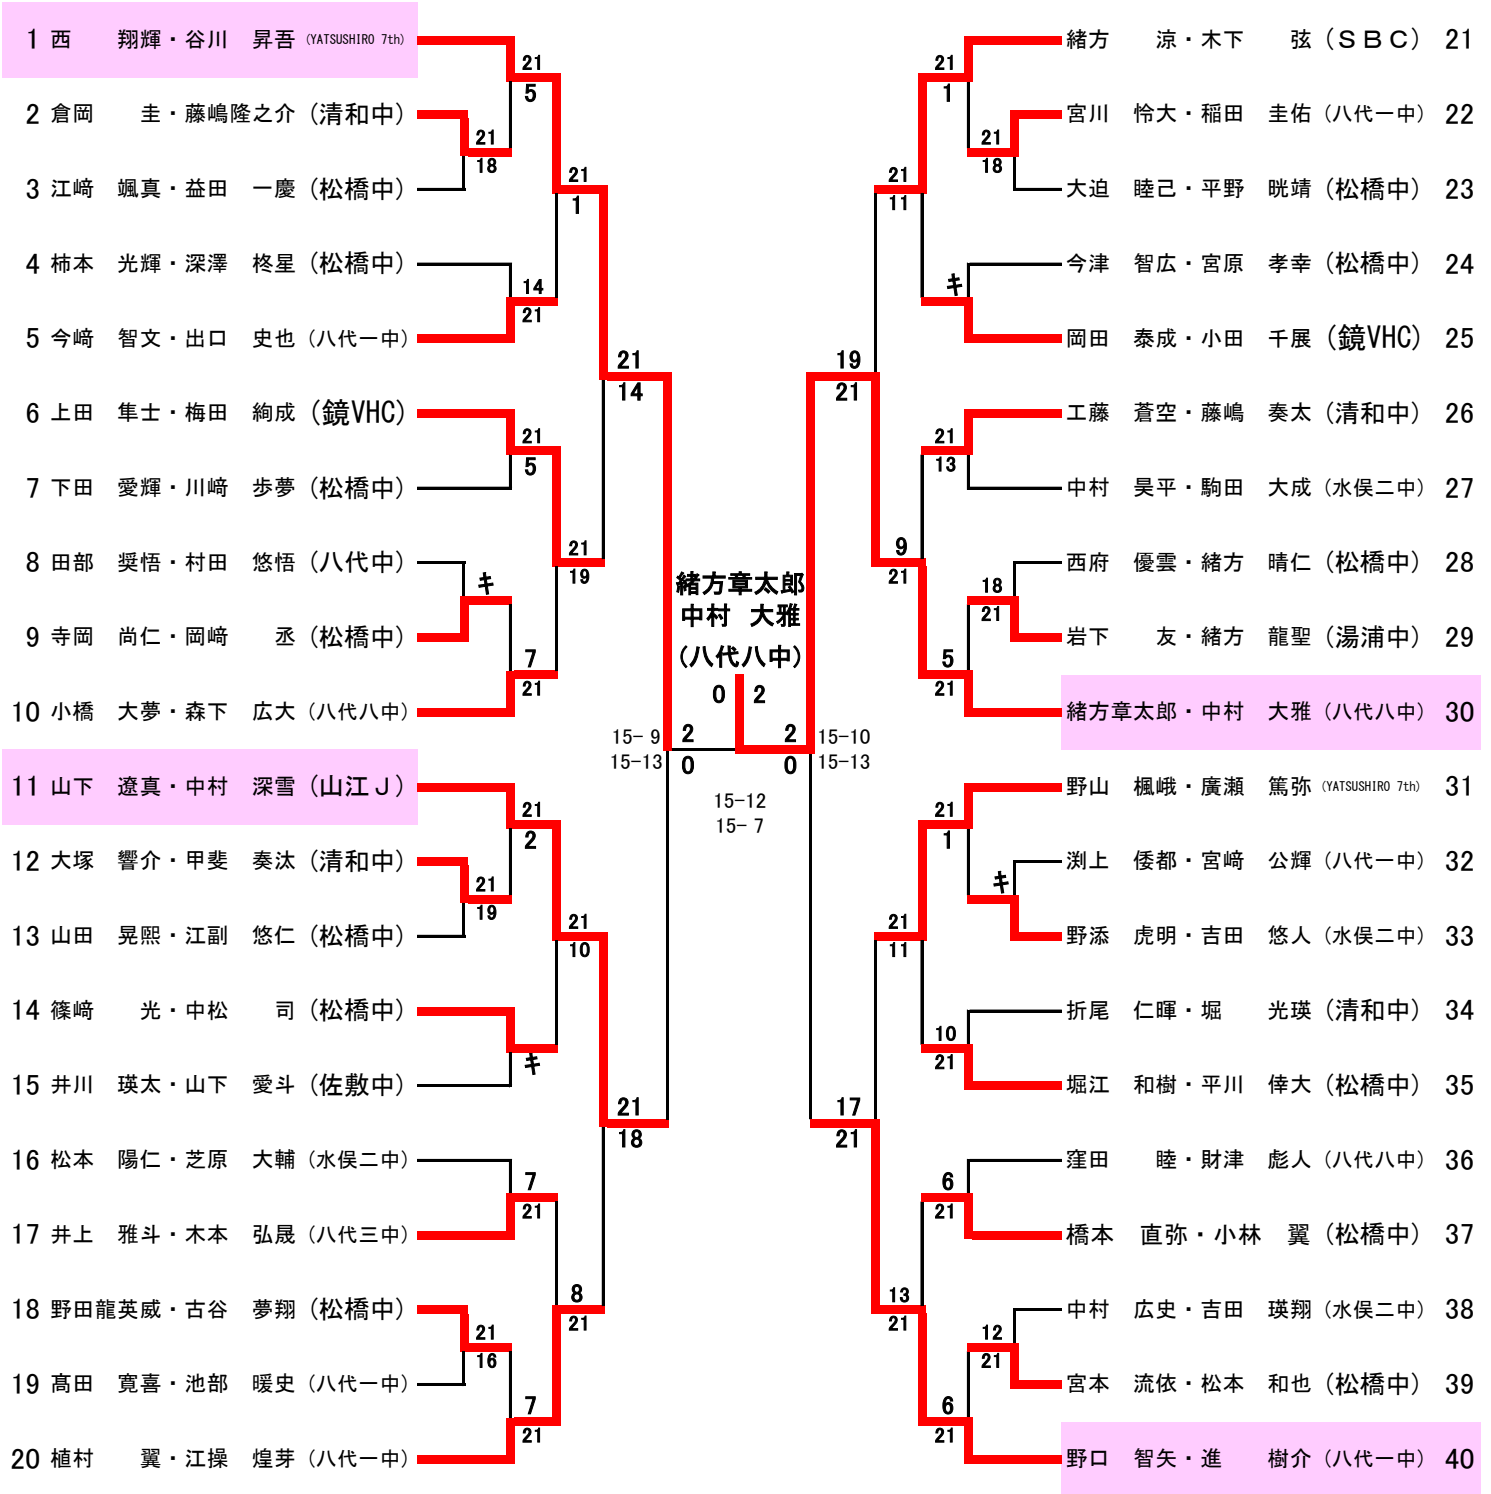

令和4年度第23回 城南新人バドミントン大会

令和4年9月23日

八代トヨオカ地建アリーナ

男子団体A

男子団体B

男子ダブルス

3位決定

野口 智矢
進 樹介
(八代一中)

男子シングルス

令和4年度第23回 城南新人バドミントン大会

令和4年9月23日

八代トヨオカ地建アリーナ

女子団体A

女子団体B

女子ダブルス

1 堀口 咲愛・田中いちか (八代四中) 0 2 前田 愛依・水本芽衣菜 (八代三中) 36
 15-6
 15-8

女子シングルス (1)

1 宮島 菜桜 (K T J) 2 1 長谷川 凜 (鏡中) 115
13-15
15-11
15-12

女子シングルス (2)

92 山本 早花 (宇土鶴城中) 21 4
 93 坂中 愛來 (八代三中) 21 14
 94 竹本 羽音 (松橋中) 14 21 2
 95 若狭 奈央 (八代四中) 21 16
 96 緒方 菜月 (水俣二中) 21 7
 97 西浦沙也香 (宇土J) 21 14
 98 田山 惺菜 (佐敷中) 10 21
 99 山本 麗夢 (八代四中) 10 21
 100 古嶋 琉花 (八代一中) 21 11
 101 柴田 初華 (鏡中) 21 21
 102 稲田 侑子 (八代八中) 21 7
 103 谷本 月渚 (八代二中) 21 9
 104 藤澤 唯 (八代一中) 21 1
 105 高橋 杏奈 (松橋中) 21 21
 106 前田 愛羅 (八代四中) 21 18
 107 福山 明花 (水俣二中) 21 19
 108 西坂 咲楽 (泉中) 21 21
 109 槌山 結菜 (坂本中) 21 7
 110 松本 夏穂 (八代一中) 15 21
 111 川口 光虹 (八代中) 21 11
 112 吉尾 莉桜 (佐敷中) 21 21
 113 村上 日鞠 (嘉島中) 15 21
 114 上門 美月 (K T J) 21 14
 115 長谷川 凜 (鏡中) 12-15 21 15
 116 中村 姫香 (松橋中) 1 15-7 15-11
 117 川上 莉奈 (八代五中) 21 17
 118 中島 美咲 (YATSUSHIRO 7th) 21 13
 119 永森羽奈桜 (八代一中) 21 10
 120 松本 理央 (八代三中) 21 17
 121 光永 千紗 (水俣二中) 21 21
 122 澤田 瑠佳 (八代一中) 21 7
 123 野上亜依李 (嘉島中) 21 19
 124 永水 咲名 (八代中) 7 21
 125 岩本 悠花 (八代四中) 21 18
 126 堤 愛佳 (不知火J) 21 17
 127 岩永美莉愛 (八代四中) 21 9
 128 杉本英玲奈 (袋中) 11 21
 129 田中 結愛 (蘇陽J) 21 14
 130 中田 ゆず (八代一中) 17 3
 131 山住 菜奈 (鏡中) 21 21
 132 城戸穂乃佳 (佐敷中) 21 21
 133 島田 星來 (八代一中) 3 21
 134 緒方 虹織 (竜北中) 3 21
 135 大田 莉帆 (田浦中) 21 3
 136 森下 祐杏 (八代八中) 21 21