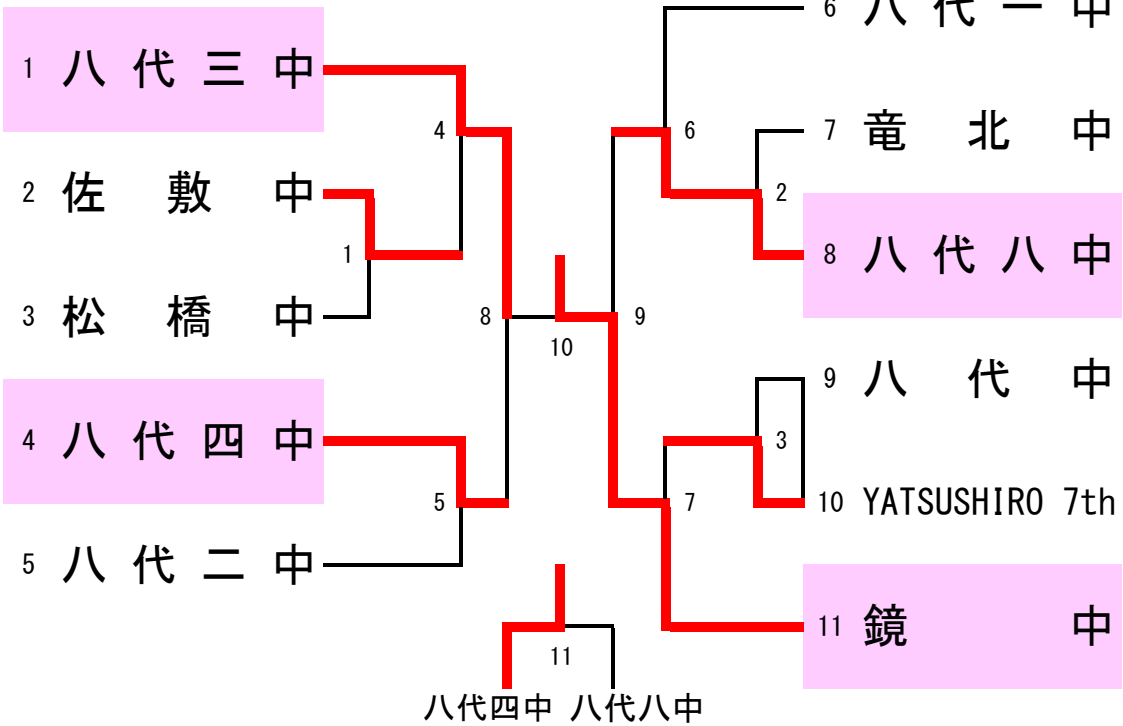

令和4年度第23回 城南新人バドミントン大会

令和4年9月23日

八代トヨオカ地建アリーナ

男子団体A

男子団体B

男子ダブルス

3位決定

野口 智矢
進 樹介
(八代一中)

男子シングルス

令和4年度第23回 城南新人バドミントン大会

令和4年9月23日

八代トヨオカ地建アリーナ

女子団体A

女子団体B

女子ダブルス

1 堀口 咲愛・田中いちか (八代四中) 0 2 前田 愛依・水本芽衣菜 (八代三中) 36
 15-6
 15-8

女子シングルス (1)

1 宮島 菜桜 (K T J) 2 1 長谷川 凜 (鏡中) 115
13-15
15-11
15-12

女子シングルス (2)

92 山本 早花 (宇土鶴城中) 21 4
 93 坂中 愛來 (八代三中) 21 14
 94 竹本 羽音 (松橋中) 14 21 2
 95 若狭 奈央 (八代四中) 21 16
 96 緒方 菜月 (水俣二中) 21 7
 97 西浦沙也香 (宇土J) 21 14
 98 田山 惺菜 (佐敷中) 10 21
 99 山本 麗夢 (八代四中) 10 21
 100 古嶋 琉花 (八代一中) 21 11
 101 柴田 初華 (鏡中) 21 21
 102 稲田 侑子 (八代八中) 21 7
 103 谷本 月渚 (八代二中) 21 9
 104 藤澤 唯 (八代一中) 21 1
 105 高橋 杏奈 (松橋中) 21 21
 106 前田 愛羅 (八代四中) 21 18
 107 福山 明花 (水俣二中) 21 19
 108 西坂 咲楽 (泉中) 21 21
 109 槌山 結菜 (坂本中) 21 7
 110 松本 夏穂 (八代一中) 15 21
 111 川口 光虹 (八代中) 21 11
 112 吉尾 莉桜 (佐敷中) 21 21
 113 村上 日鞠 (嘉島中) 15 21
 114 上門 美月 (K T J) 21 14
 115 長谷川 凜 (鏡中) 12-15 21 15
 116 中村 姫香 (松橋中) 1 15-7 15-11
 117 川上 莉奈 (八代五中) 21 17
 118 中島 美咲 (YATSUSHIRO 7th) 21 13
 119 永森羽奈桜 (八代一中) 21 10
 120 松本 理央 (八代三中) 21 17
 121 光永 千紗 (水俣二中) 21 21
 122 澤田 瑠佳 (八代一中) 21 7
 123 野上亜依李 (嘉島中) 21 19
 124 永水 咲名 (八代中) 7 21
 125 岩本 悠花 (八代四中) 21 18
 126 堤 愛佳 (不知火J) 21 17
 127 岩永美莉愛 (八代四中) 21 9
 128 杉本英玲奈 (袋中) 11 21
 129 田中 結愛 (蘇陽J) 21 14
 130 中田 ゆず (八代一中) 17 3
 131 山住 菜奈 (鏡中) 21 21
 132 城戸穂乃佳 (佐敷中) 21 21
 133 島田 星來 (八代一中) 3 21
 134 緒方 虹織 (竜北中) 3 21
 135 大田 莉帆 (田浦中) 21 3
 136 森下 祐杏 (八代八中) 21 21