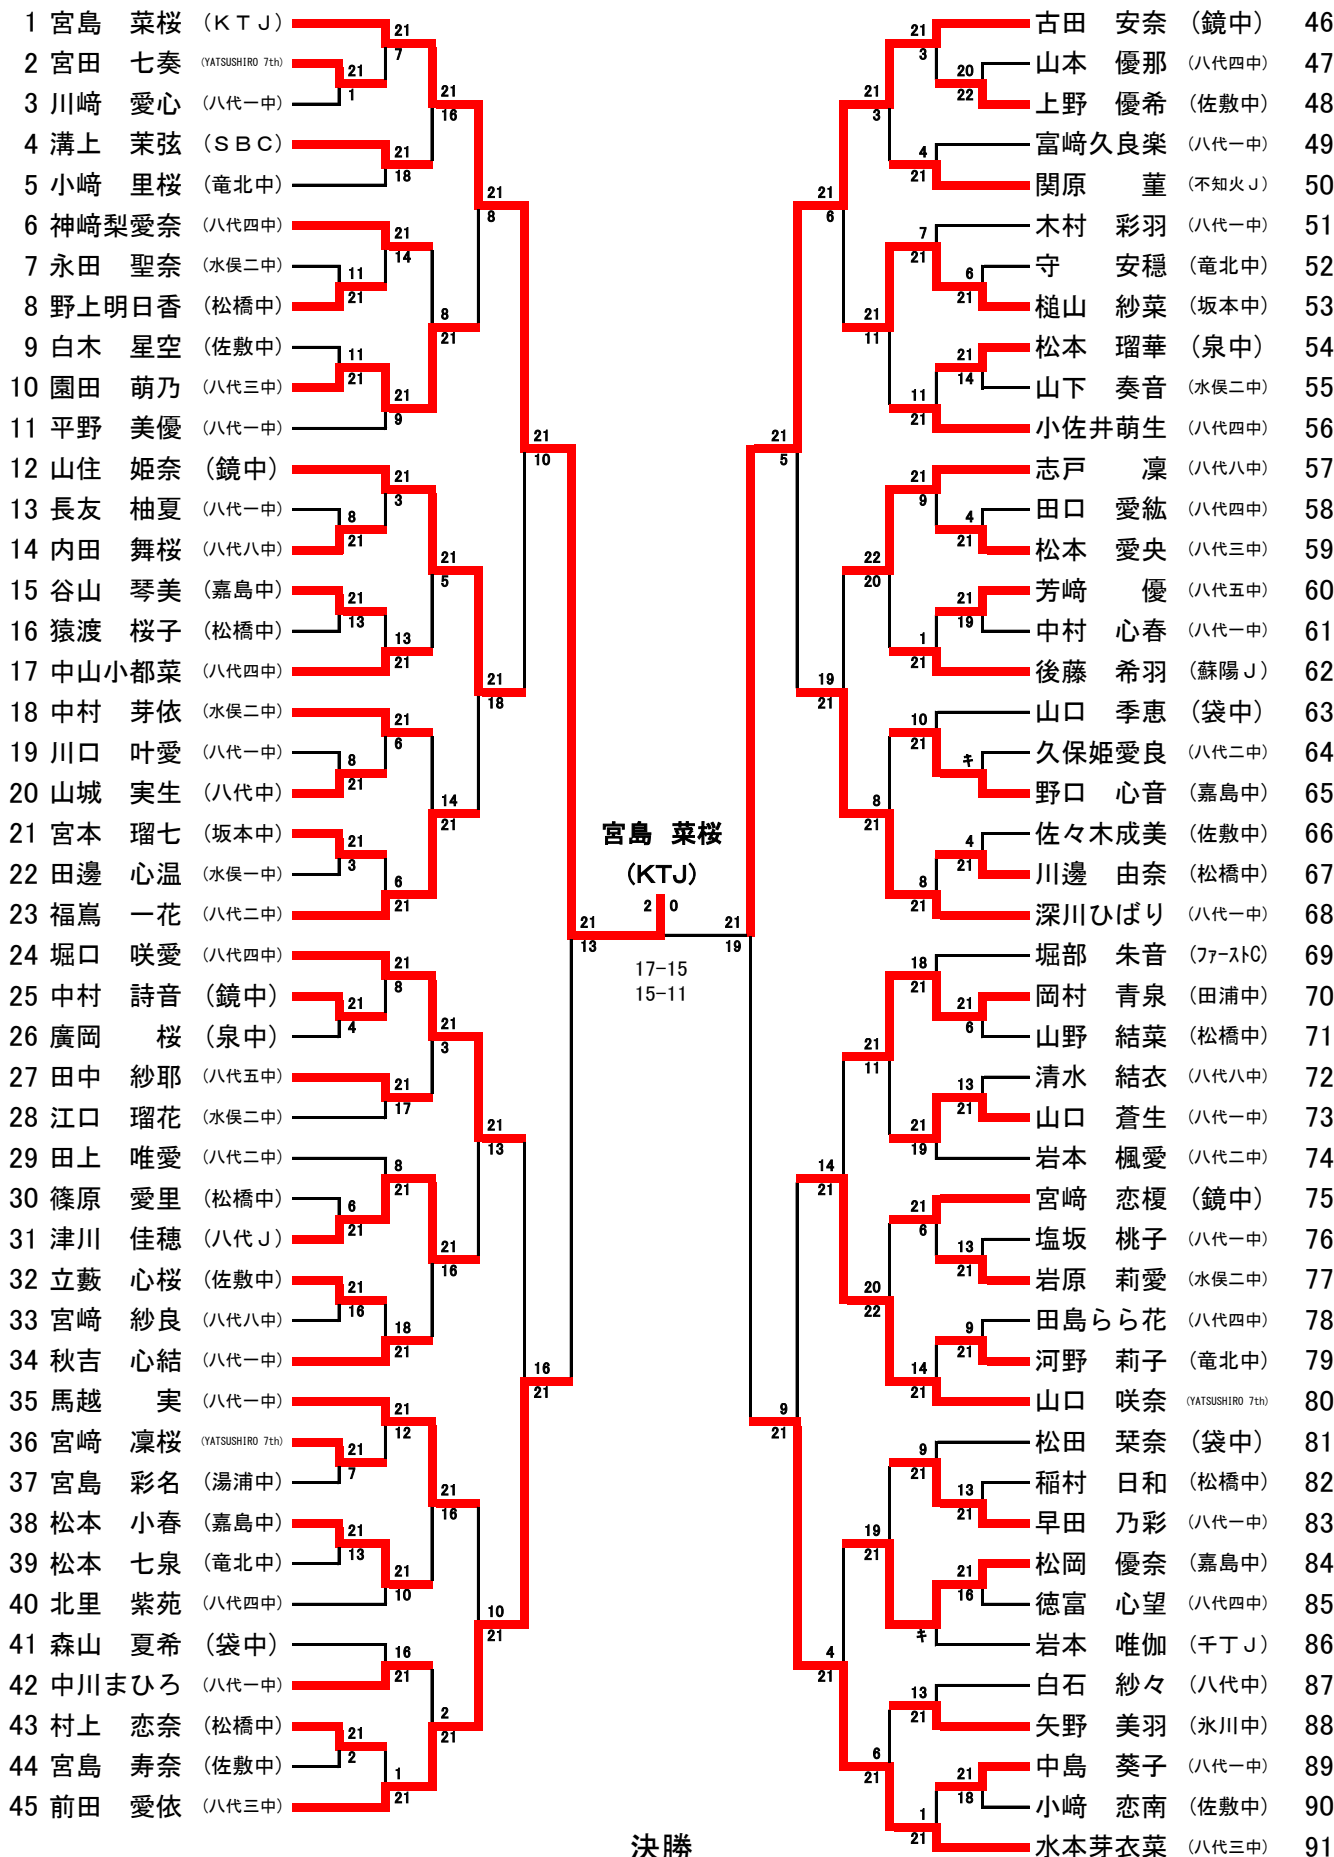

令和4年度第23回 城南新人バドミントン大会

令和4年9月23日

八代トヨオカ地建アリーナ

男子団体A

男子団体B

男子ダブルス

3位決定

野口 智矢
進 樹介
(八代一中)

男子シングルス

令和4年度第23回 城南新人バドミントン大会

令和4年9月23日

八代トヨオカ地建アリーナ

女子団体A

女子団体B

女子ダブルス

1 堀口 咲愛・田中いちか (八代四中) 0 2 前田 愛依・水本芽衣菜 (八代三中) 36
 15-6
 15-8

女子シングルス (1)

1 宮島 菜桜 (K T J) 2 1 長谷川 凜 (鏡中) 115
13-15
15-11
15-12

女子シングルス (2)

92 山本 早花 (宇土鶴城中) 21 4
 93 坂中 愛來 (八代三中) 21 14
 94 竹本 羽音 (松橋中) 14 21 2
 95 若狭 奈央 (八代四中) 21 16
 96 緒方 菜月 (水俣二中) 21 7
 97 西浦沙也香 (宇土J) 21 14
 98 田山 惺菜 (佐敷中) 10 21
 99 山本 麗夢 (八代四中) 10 21
 100 古嶋 琉花 (八代一中) 21 11
 101 柴田 初華 (鏡中) 21 21
 102 稲田 侑子 (八代八中) 21 7
 103 谷本 月渚 (八代二中) 21 9
 104 藤澤 唯 (八代一中) 21 1
 105 高橋 杏奈 (松橋中) 21 21
 106 前田 愛羅 (八代四中) 21 18
 107 福山 明花 (水俣二中) 21 19
 108 西坂 咲楽 (泉中) 21 21
 109 槌山 結菜 (坂本中) 21 7
 110 松本 夏穂 (八代一中) 15 21
 111 川口 光虹 (八代中) 21 11
 112 吉尾 莉桜 (佐敷中) 21 21
 113 村上 日鞠 (嘉島中) 15 21
 114 上門 美月 (K T J) 21 14
 115 長谷川 凜 (鏡中) 12-15 21 15
 116 中村 姫香 (松橋中) 1 15-7 15-11
 117 川上 莉奈 (八代五中) 21 17
 118 中島 美咲 (YATSUSHIRO 7th) 21 13
 119 永森羽奈桜 (八代一中) 21 10
 120 松本 理央 (八代三中) 21 17
 121 光永 千紗 (水俣二中) 21 21
 122 澤田 瑠佳 (八代一中) 21 7
 123 野上亜依李 (嘉島中) 21 19
 124 永水 咲名 (八代中) 7 21
 125 岩本 悠花 (八代四中) 21 18
 126 堤 愛佳 (不知火J) 21 17
 127 岩永美莉愛 (八代四中) 21 9
 128 杉本英玲奈 (袋中) 11 21
 129 田中 結愛 (蘇陽J) 21 14
 130 中田 ゆず (八代一中) 17 3
 131 山住 菜奈 (鏡中) 21 21
 132 城戸穂乃佳 (佐敷中) 21 21
 133 島田 星來 (八代一中) 3 21
 134 緒方 虹織 (竜北中) 3 21
 135 大田 莉帆 (田浦中) 21 3
 136 森下 祐杏 (八代八中) 21 21