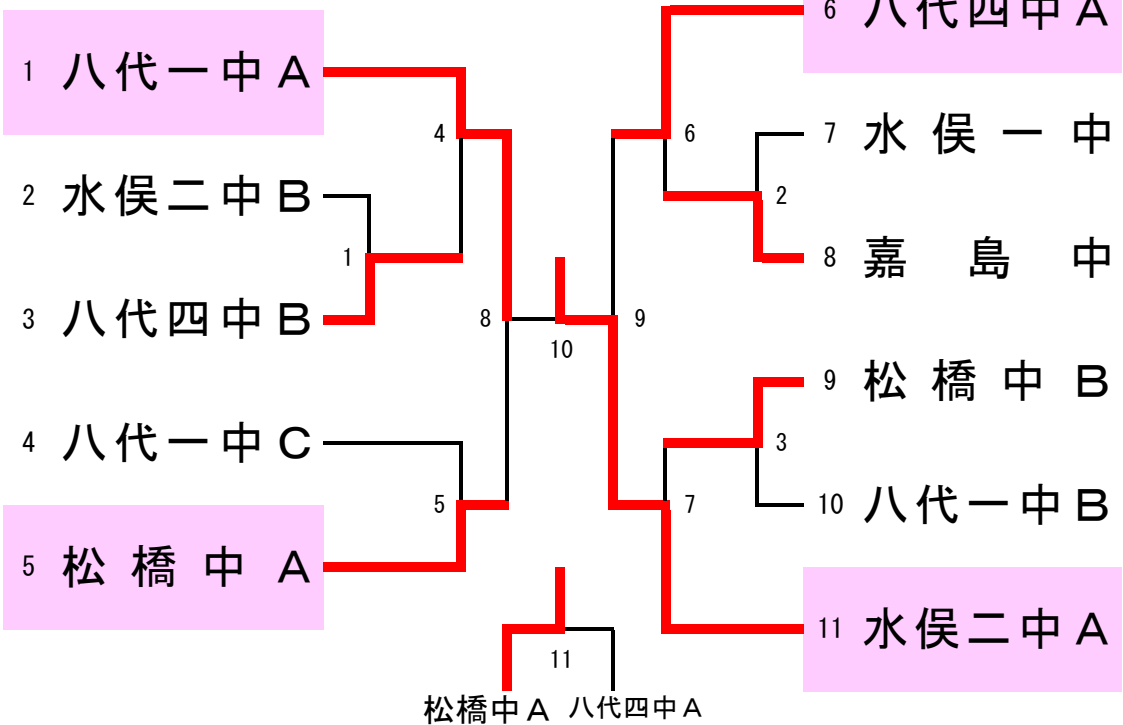

令和4年度第23回 城南新人バドミントン大会

令和4年9月23日

八代トヨオカ地建アリーナ

男子団体A

男子団体B

男子ダブルス

3位決定

野口 智矢
進 樹介
(八代一中)

男子シングルス

令和4年度第23回 城南新人バドミントン大会

令和4年9月23日

八代トヨオカ地建アリーナ

女子団体A

女子団体B

女子ダブルス

1 堀口 咲愛・田中いちか (八代四中) 0 2 前田 愛依・水本芽衣菜 (八代三中) 36
 15-6
 15-8

女子シングルス (1)

1 宮島 菜桜 (K T J) 2 1 長谷川 凜 (鏡中) 115
13-15
15-11
15-12

女子シングルス (2)

92 山本 早花 (宇土鶴城中) 21 4
 93 坂中 愛來 (八代三中) 21 14
 94 竹本 羽音 (松橋中) 14 21 2
 95 若狭 奈央 (八代四中) 21 16
 96 緒方 菜月 (水俣二中) 21 7
 97 西浦沙也香 (宇土J) 21 14
 98 田山 惺菜 (佐敷中) 10 21
 99 山本 麗夢 (八代四中) 10 21
 100 古嶋 琉花 (八代一中) 21 11
 101 柴田 初華 (鏡中) 21 21
 102 稲田 侑子 (八代八中) 21 7
 103 谷本 月渚 (八代二中) 21 9
 104 藤澤 唯 (八代一中) 21 1
 105 高橋 杏奈 (松橋中) 21 21
 106 前田 愛羅 (八代四中) 21 18
 107 福山 明花 (水俣二中) 21 19
 108 西坂 咲楽 (泉中) 21 21
 109 槌山 結菜 (坂本中) 21 7
 110 松本 夏穂 (八代一中) 15 21
 111 川口 光虹 (八代中) 21 11
 112 吉尾 莉桜 (佐敷中) 21 21
 113 村上 日鞠 (嘉島中) 15 21
 114 上門 美月 (K T J) 21 14
 115 長谷川 凜 (鏡中) 12-15 21 15
 116 中村 姫香 (松橋中) 1 15-7 15-11
 117 川上 莉奈 (八代五中) 21 17
 118 中島 美咲 (YATSUSHIRO 7th) 21 13
 119 永森羽奈桜 (八代一中) 21 10
 120 松本 理央 (八代三中) 21 17
 121 光永 千紗 (水俣二中) 21 21
 122 澤田 瑠佳 (八代一中) 21 7
 123 野上亜依李 (嘉島中) 21 19
 124 永水 咲名 (八代中) 7 21
 125 岩本 悠花 (八代四中) 21 18
 126 堤 愛佳 (不知火J) 21 17
 127 岩永美莉愛 (八代四中) 21 9
 128 杉本英玲奈 (袋中) 11 21
 129 田中 結愛 (蘇陽J) 21 14
 130 中田 ゆず (八代一中) 17 3
 131 山住 菜奈 (鏡中) 21 21
 132 城戸穂乃佳 (佐敷中) 21 21
 133 島田 星來 (八代一中) 3 21
 134 緒方 虹織 (竜北中) 3 21
 135 大田 莉帆 (田浦中) 21 3
 136 森下 祐杏 (八代八中) 21 21