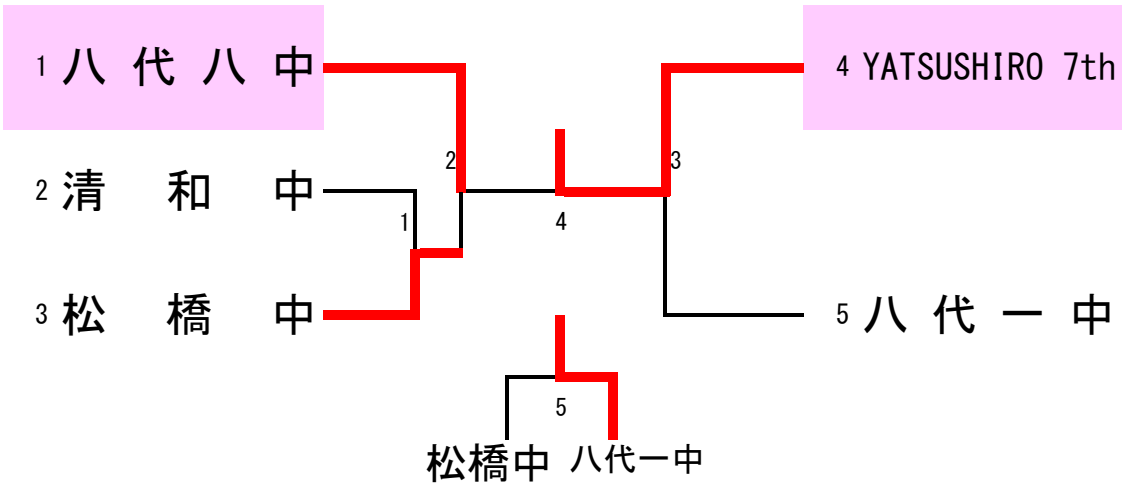

令和4年度第23回 城南新人バドミントン大会

令和4年9月23日

八代トヨオカ地建アリーナ

男子団体A

男子団体B

男子ダブルス

3位決定

野口 智矢
進 樹介
(八代一中)

男子シングルス

令和4年度第23回 城南新人バドミントン大会

令和4年9月23日

八代トヨオカ地建アリーナ

女子団体A

女子団体B

女子ダブルス

1 堀口 咲愛・田中いちか (八代四中) 0 2 前田 愛依・水本芽衣菜 (八代三中) 36
 15-6
 15-8