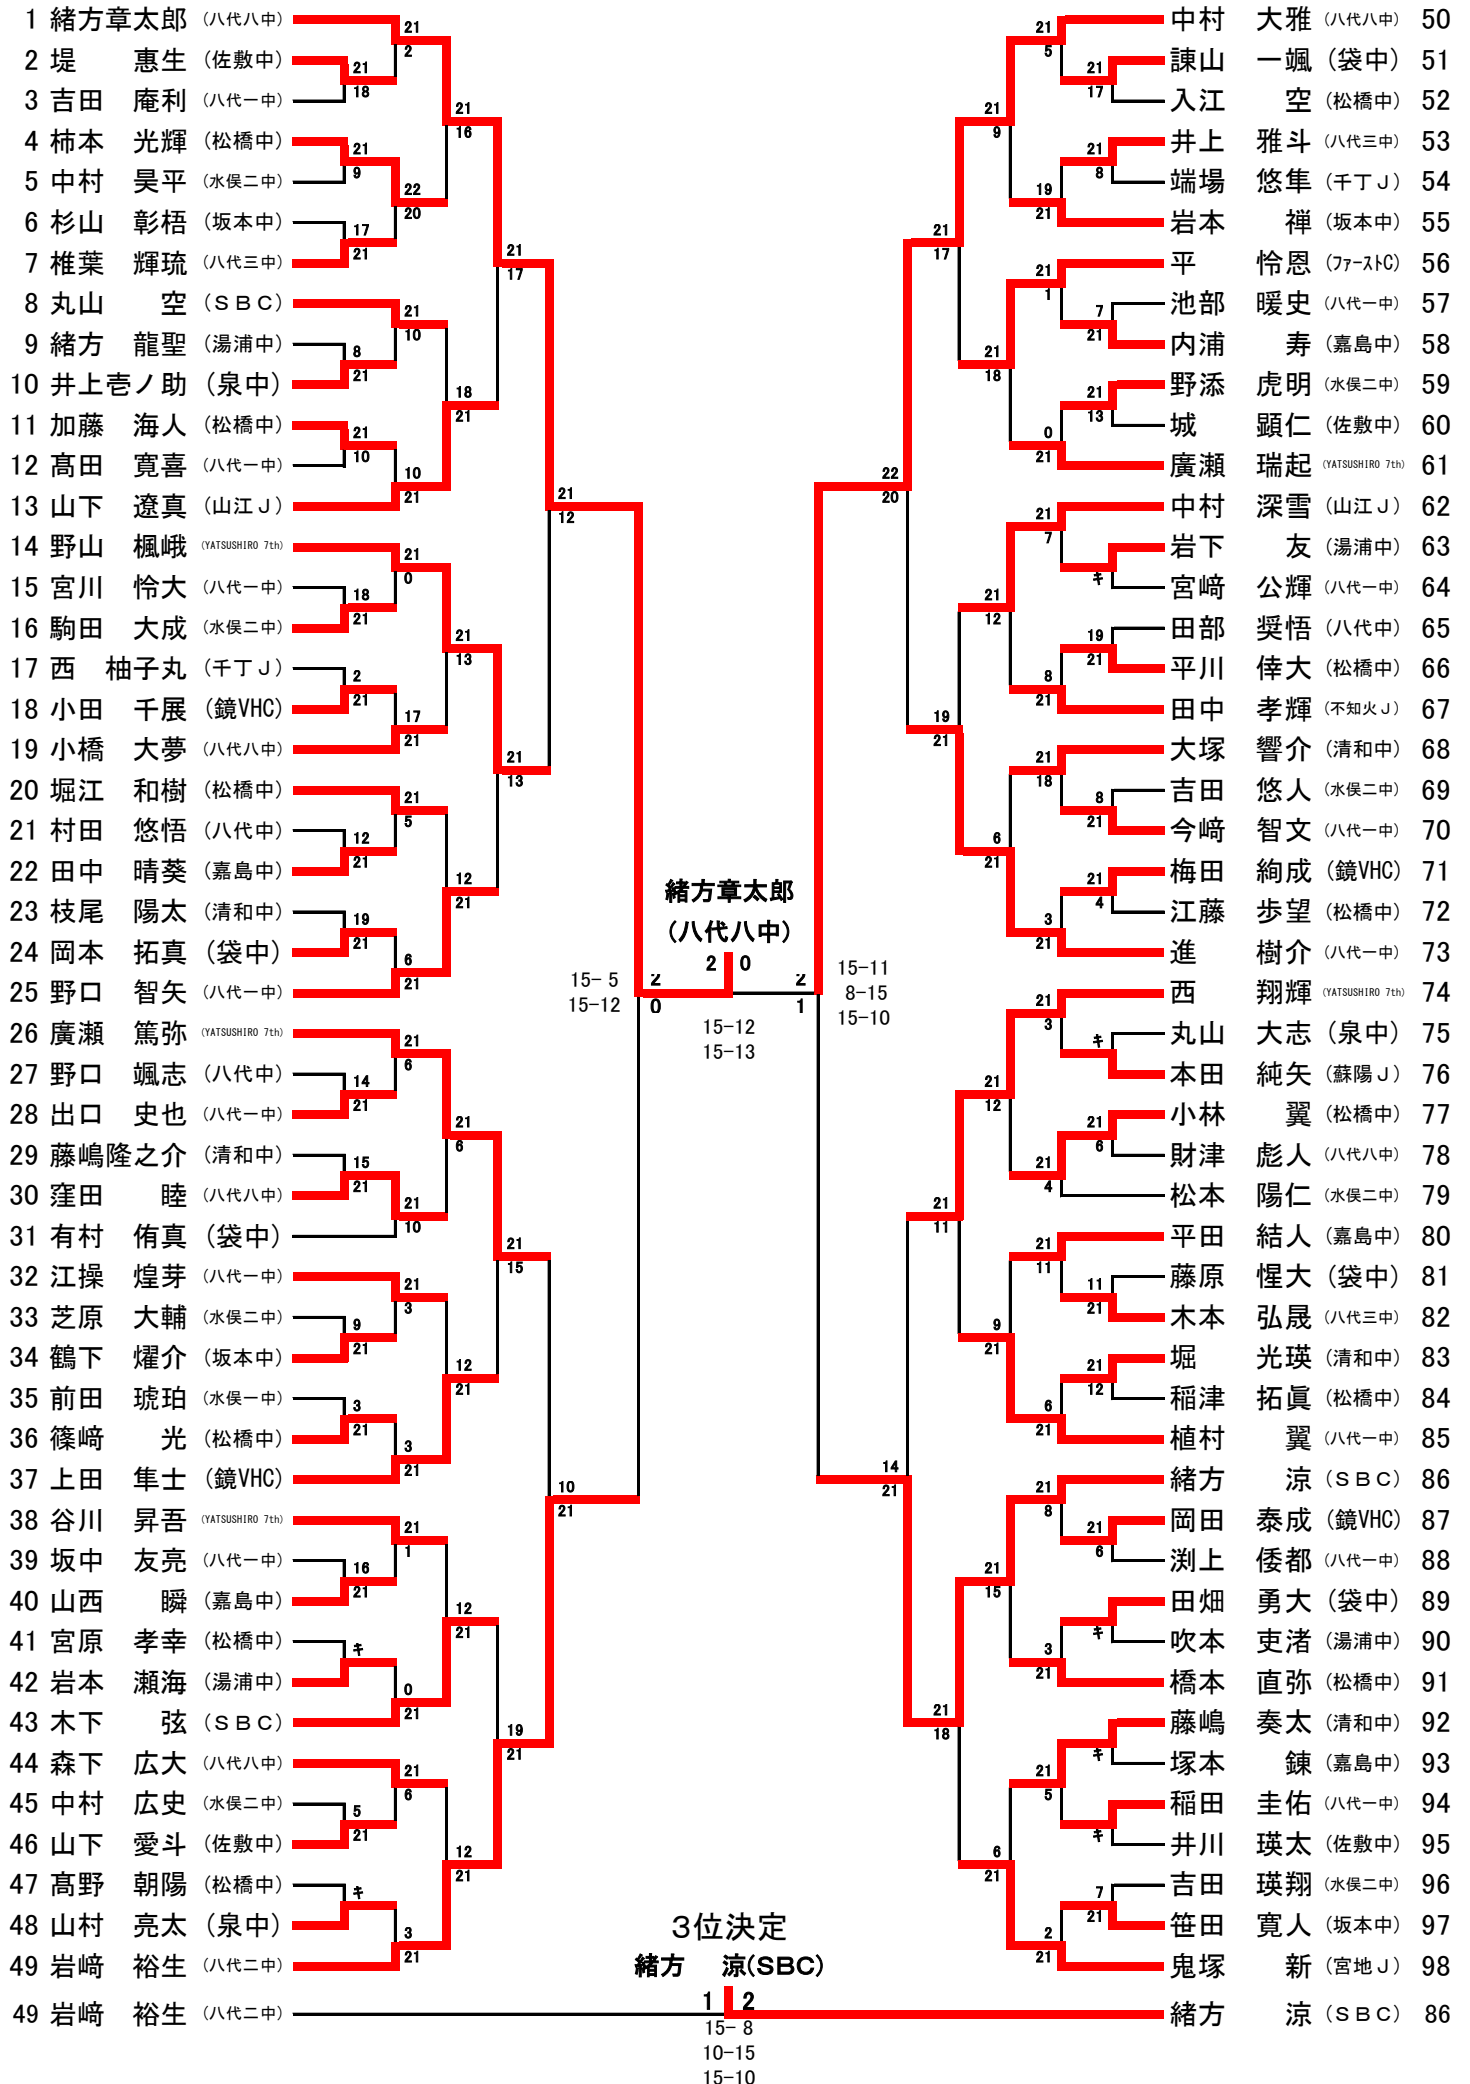

令和4年度第23回 城南新人バドミントン大会

令和4年9月23日

八代トヨオカ地建アリーナ

男子団体A

男子団体B

男子ダブルス

3位決定

野口 智矢
進 樹介
(八代一中)

男子シングルス

令和4年度第23回 城南新人バドミントン大会

令和4年9月23日

八代トヨオカ地建アリーナ

女子団体A

女子団体B

女子ダブルス

1 堀口 咲愛・田中いちか (八代四中) 0 2 前田 愛依・水本芽衣菜 (八代三中) 36
 15-6
 15-8