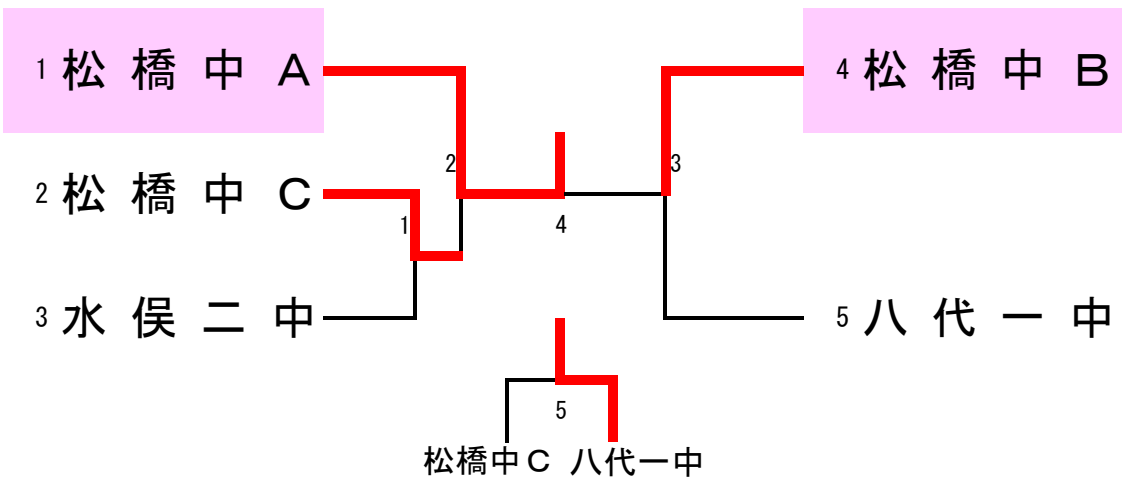

令和4年度第23回 城南新人バドミントン大会

令和4年9月23日

八代トヨオカ地建アリーナ

男子団体A

男子団体B

男子ダブルス

3位決定

野口 智矢
進 樹介
(八代一中)

男子シングルス

令和4年度第23回 城南新人バドミントン大会

令和4年9月23日

八代トヨオカ地建アリーナ

女子団体A

女子団体B

女子ダブルス

1 堀口 咲愛・田中いちか (八代四中) 0 2 前田 愛依・水本芽衣菜 (八代三中) 36
 15-6
 15-8