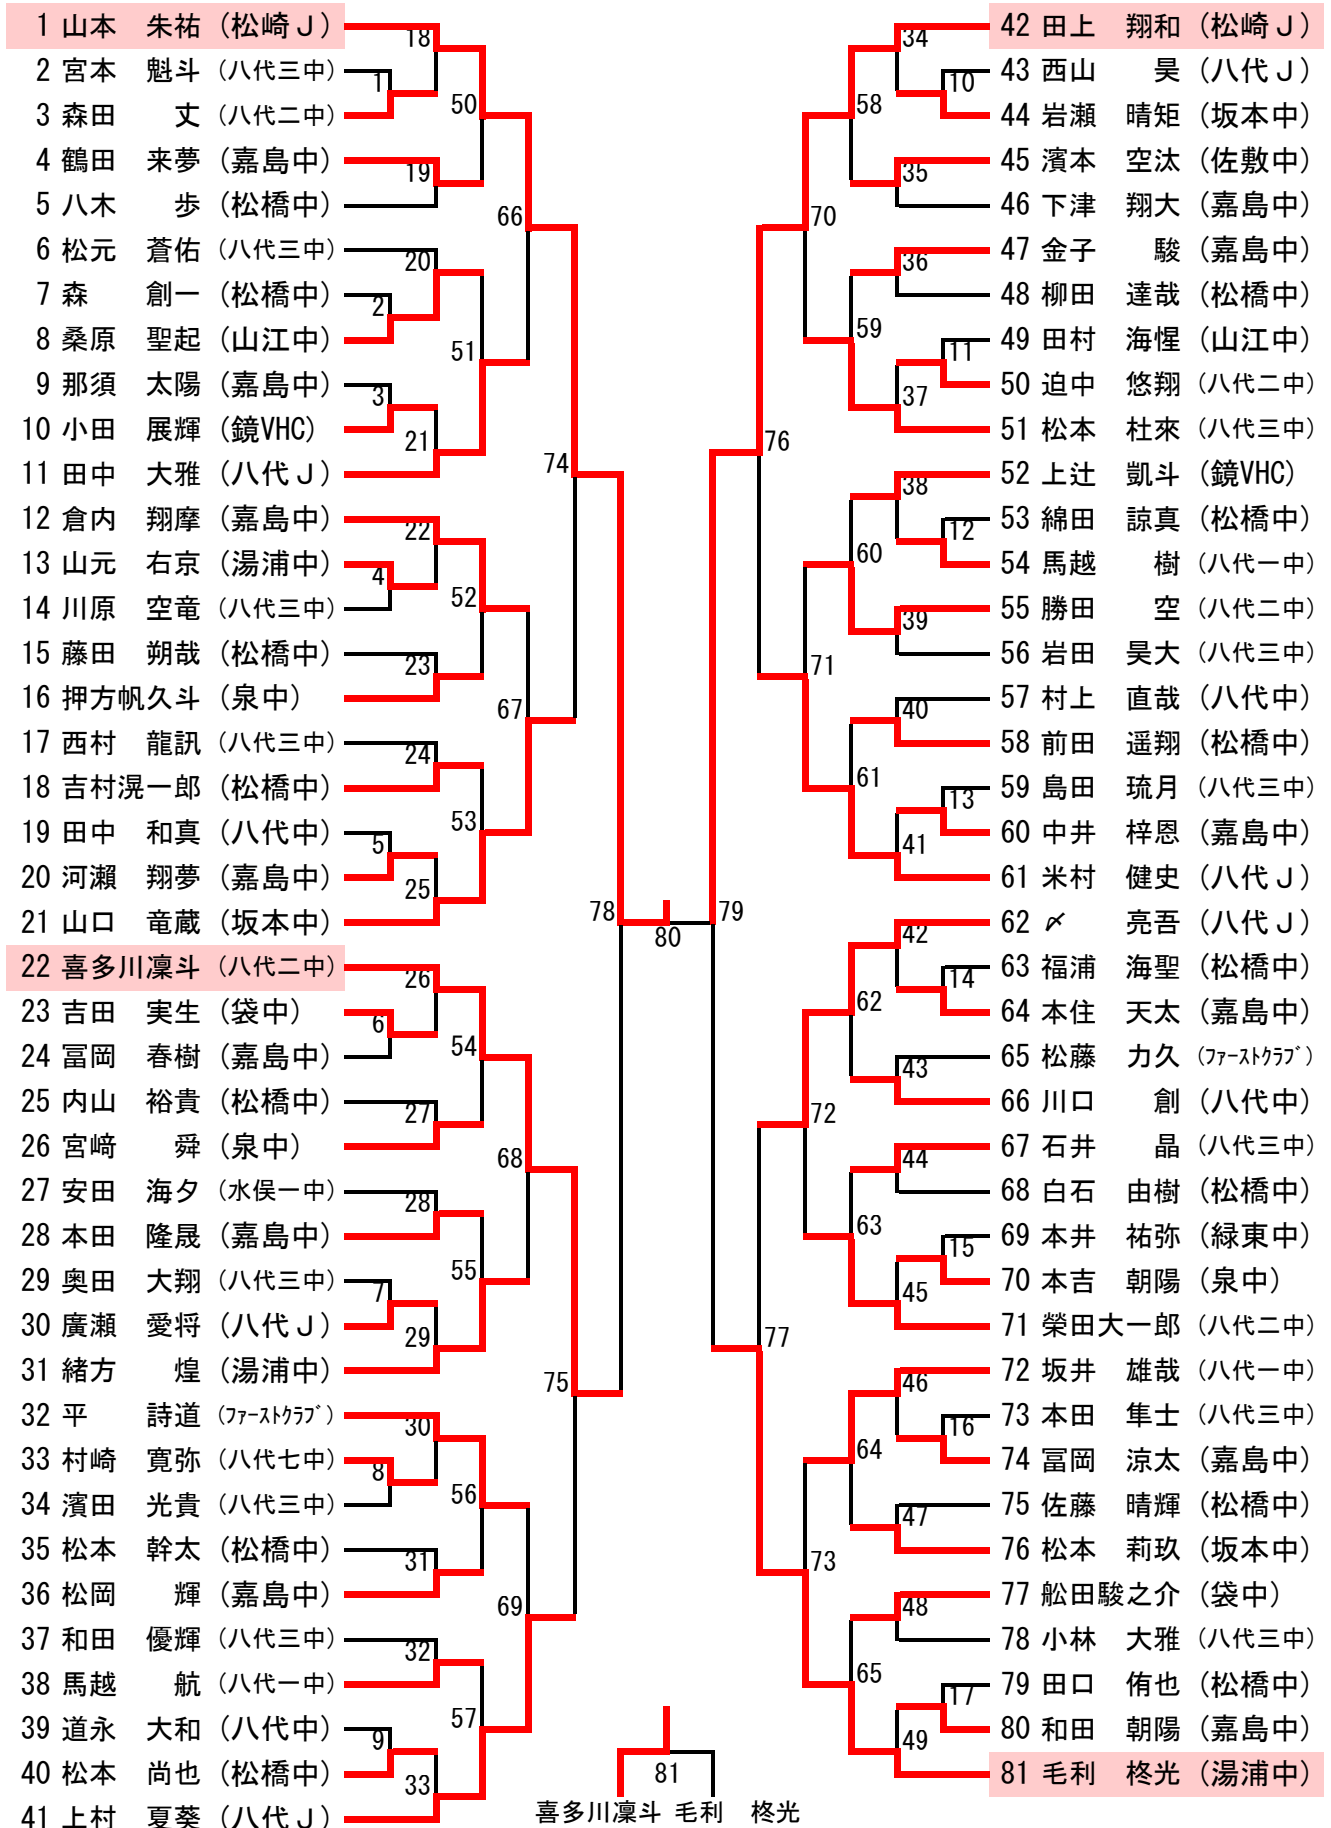

平成31年度 第19回城南中学生バドミントン大会

令和元年5月3日

八代トヨオカ地建アリーナ

男子団体A

男子団体B

女子団体 A

女子団体 B

男子シングルス

男子ダブルス

女子シングルス①

女子シングルス②

女子ダブルス

1 宮崎 虹心/白石 一華 (鏡中)	9	37 福田 蒼依/佐井藤彩矢 (八代三中)	25
2 松永 七海/久保田 凜 (八代二中)	1	38 安藤奈々美/吉田 遥姫 (袋中)	5
3 網中みのり/山口 心音 (水俣一中)	41	39 村田 陽菜/石原 綾乃 (八代二中)	49
4 迫本 湊奈/竹原 彩葵 (坂本中)	10	40 林田 南々/堤下 結友 (水俣一中)	26
5 中川 萌衣/村上 優奈 (八代三中)	57	41 西本 有希/藤崎花乃香 (八代五中)	61
6 三井 楓/白水 愛子 (松橋中)	11	42 堀端ましろ/橋本 希咲 (八代一中)	27
7 寺田 菜称/東 史菜 (水俣二中)	42	43 福山 蒼波/橋口 愛美 (八代二中)	50
8 浦本 輝星/村崎 紅蓮 (八代四中)	12	44 松村 穂香/蓑田 千都 (水俣二中)	28
9 葉玉夏乃香/村崎 愛香 (八代一中)	65	45 木村百合華/組崎 花音 (鏡中)	67
10 辻 愛生/藤田 夢叶 (八代二中)	13	46 岩瀬 濡/久保田真奈 (八代七中)	29
11 遠山 友梨/池田 麗乃 (佐敷中)	43	47 鳥井 晴葵/櫻井 乙羽 (湯浦中)	51
12 中島 小陽/白川 釉菜 (山江J)	14	48 志水 楓/橋本 唯名 (八代八中)	30
13 三枝崎実葉菜/川崎みちる (八代一中)	58	49 大住 留加/松村 なな (宮地J)	31
14 稲津 美佐/中本 瑠南 (大矢野中)	15	50 堤 悠香/田中 絵麻 (松橋中)	31
15 園田 碧海/緒方 詩乙 (八代八中)	44	51 進 理子/渡邊 莉奈 (八代一中)	52
16 古谷 心愛/浦上 春菜 (松橋中)	2	52 山本萌萌花/福山 楓歌 (坂本中)	6
17 喜田真陽菜/西村 紗耶 (袋中)	16	53 瀨脇沙弥伽/野村 莉子 (八代四中)	32
18 宮本 楓華/出口 春奈 (八代三中)	69	54 西村 綾音/藤本歩乃華 (八代二中)	70
19 間垣 濡/中島 愛 (八代七中)	17	55 宝来 心美/佐々木满月 (八代二中)	33
20 緒方 優妃/河野 愛樹 (松橋中)	3	56 宮崎 愛海/西田 愛香 (八代一中)	7
21 益田 藍那/前田 美咲 (八代二中)	45	57 下山 百愛/黒木 舞桜 (鏡中)	53
22 中村 綾花/高峯 麗妃 (八代一中)	18	58 北村 唯菜/淵川 彩那 (八代四中)	34
23 山元 未来/村上 彩未 (湯浦中)	59	59 山本 月/松本 愛未 (松橋中)	63
24 柳田国礼愛/山野 響 (田浦中)	19	60 緒方 琴菜/白石 愛琉 (八代八中)	35
25 森 南々星/黒木桜衣夢 (八代三中)	46	61 集 世菜/廣田 舞華 (水俣一中)	54
26 西村 優希/田畑 樹里 (袋中)	20	62 緒方 三葉/久木田楓子 (水俣二中)	36
27 木村 愛子/扇塚 理緒 (八代中)	66	63 永野さくら/前田 愛奈 (八代三中)	68
28 吉田 莓花/廣田 一花 (八代二中)	21	64 今村 光里/中村 夏生 (山江中)	37
29 岡村 彩香/竹見 綾華 (宮地J)	47	65 白石 遥々/東島菜々子 (八代中)	55
30 直江 愛弥/瀧口 珠季 (八代三中)	22	66 西上 葵/坂崎 芽依 (嘉島中)	38
31 小滝 叶空/唐津 空乎 (水俣一中)	60	67 藤本かれん/多武 陽菜 (八代三中)	64
32 田中 里奈/山本 萌夏 (八代五中)	23	68 金城 来実/角田 和奏 (八代二中)	39
33 大平 宜佳/三井あかり (松橋中)	48	69 桑原はずき/岩川 絢佳 (相良中)	56
34 今村 美咲/米岡 紗菜 (八代四中)	4	70 山本 華蓮/宮内 愛理 (佐敷中)	8
35 益田ひなた/平松 愛海 (八代一中)	24	71 坏 ここみ/山下はるか (松橋中)	40
36 小橋 夢々/藤山 茉鈴 (八代八中)	72	72 宮崎 咲/元村 凜 (田浦中)	