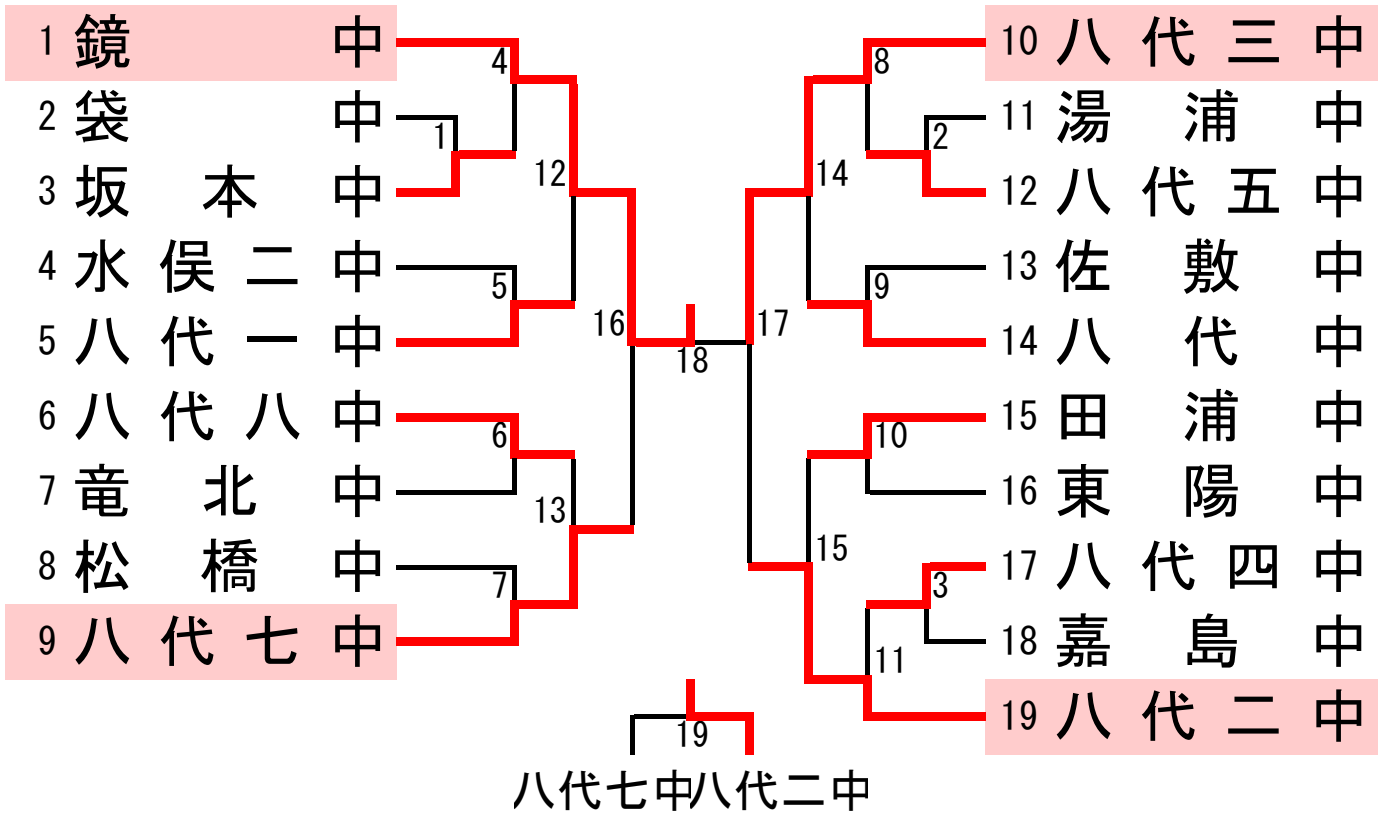

平成31年度 第19回城南中学生バドミントン大会

令和元年5月3日

八代トヨオカ地建アリーナ

男子団体A

男子団体B

女子団体 A

女子団体 B

男子シングルス

男子ダブルス

女子シングルス①

女子シングルス②

女子ダブルス

1 宮崎 虹心/白石 一華 (鏡中)	9	37 福田 蒼依/佐井藤彩矢 (八代三中)	25
2 松永 七海/久保田 凜 (八代二中)	1	38 安藤奈々美/吉田 遥姫 (袋中)	5
3 網中みのり/山口 心音 (水俣一中)	41	39 村田 陽菜/石原 綾乃 (八代二中)	49
4 迫本 湊奈/竹原 彩葵 (坂本中)	10	40 林田 南々/堤下 結友 (水俣一中)	26
5 中川 萌衣/村上 優奈 (八代三中)	57	41 西本 有希/藤崎花乃香 (八代五中)	61
6 三井 楓/白水 愛子 (松橋中)	11	42 堀端ましろ/橋本 希咲 (八代一中)	27
7 寺田 菜称/東 史菜 (水俣二中)	42	43 福山 蒼波/橋口 愛美 (八代二中)	50
8 浦本 輝星/村崎 紅蓮 (八代四中)	12	44 松村 穂香/蓑田 千都 (水俣二中)	28
9 葉玉夏乃香/村崎 愛香 (八代一中)	65	45 木村百合華/組崎 花音 (鏡中)	67
10 辻 愛生/藤田 夢叶 (八代二中)	13	46 岩瀬 濡/久保田真奈 (八代七中)	29
11 遠山 友梨/池田 麗乃 (佐敷中)	43	47 鳥井 晴葵/櫻井 乙羽 (湯浦中)	51
12 中島 小陽/白川 釉菜 (山江J)	14	48 志水 楓/橋本 唯名 (八代八中)	30
13 三枝崎実葉菜/川崎みちる (八代一中)	58	49 大住 留加/松村 なな (宮地J)	31
14 稲津 美佐/中本 瑠南 (大矢野中)	15	50 堤 悠香/田中 絵麻 (松橋中)	31
15 園田 碧海/緒方 詩乙 (八代八中)	44	51 進 理子/渡邊 莉奈 (八代一中)	52
16 古谷 心愛/浦上 春菜 (松橋中)	2	52 山本萌萌花/福山 楓歌 (坂本中)	6
17 喜田真陽菜/西村 紗耶 (袋中)	16	53 瀨脇沙弥伽/野村 莉子 (八代四中)	32
18 宮本 楓華/出口 春奈 (八代三中)	69	54 西村 綾音/藤本歩乃華 (八代二中)	70
19 間垣 濡/中島 愛 (八代七中)	17	55 宝来 心美/佐々木满月 (八代二中)	33
20 緒方 優妃/河野 愛樹 (松橋中)	3	56 宮崎 愛海/西田 愛香 (八代一中)	7
21 益田 藍那/前田 美咲 (八代二中)	45	57 下山 百愛/黒木 舞桜 (鏡中)	53
22 中村 綾花/高峯 麗妃 (八代一中)	18	58 北村 唯菜/淵川 彩那 (八代四中)	34
23 山元 未来/村上 彩未 (湯浦中)	59	59 山本 月/松本 愛未 (松橋中)	63
24 柳田国礼愛/山野 響 (田浦中)	19	60 緒方 琴菜/白石 愛琉 (八代八中)	35
25 森 南々星/黒木桜衣夢 (八代三中)	46	61 集 世菜/廣田 舞華 (水俣一中)	54
26 西村 優希/田畑 樹里 (袋中)	20	62 緒方 三葉/久木田楓子 (水俣二中)	36
27 木村 愛子/扇塚 理緒 (八代中)	66	63 永野さくら/前田 愛奈 (八代三中)	68
28 吉田 莓花/廣田 一花 (八代二中)	21	64 今村 光里/中村 夏生 (山江中)	37
29 岡村 彩香/竹見 綾華 (宮地J)	47	65 白石 遥々/東島菜々子 (八代中)	55
30 直江 愛弥/瀧口 珠季 (八代三中)	22	66 西上 葵/坂崎 芽依 (嘉島中)	38
31 小滝 叶空/唐津 空乎 (水俣一中)	60	67 藤本かれん/多武 陽菜 (八代三中)	64
32 田中 里奈/山本 萌夏 (八代五中)	23	68 金城 来実/角田 和奏 (八代二中)	39
33 大平 宜佳/三井あかり (松橋中)	48	69 桑原はずき/岩川 絢佳 (相良中)	56
34 今村 美咲/米岡 紗菜 (八代四中)	4	70 山本 華蓮/宮内 愛理 (佐敷中)	8
35 益田ひなた/平松 愛海 (八代一中)	24	71 坏 ここみ/山下はるか (松橋中)	40
36 小橋 夢々/藤山 茉鈴 (八代八中)	72	72 宮崎 咲/元村 凜 (田浦中)	