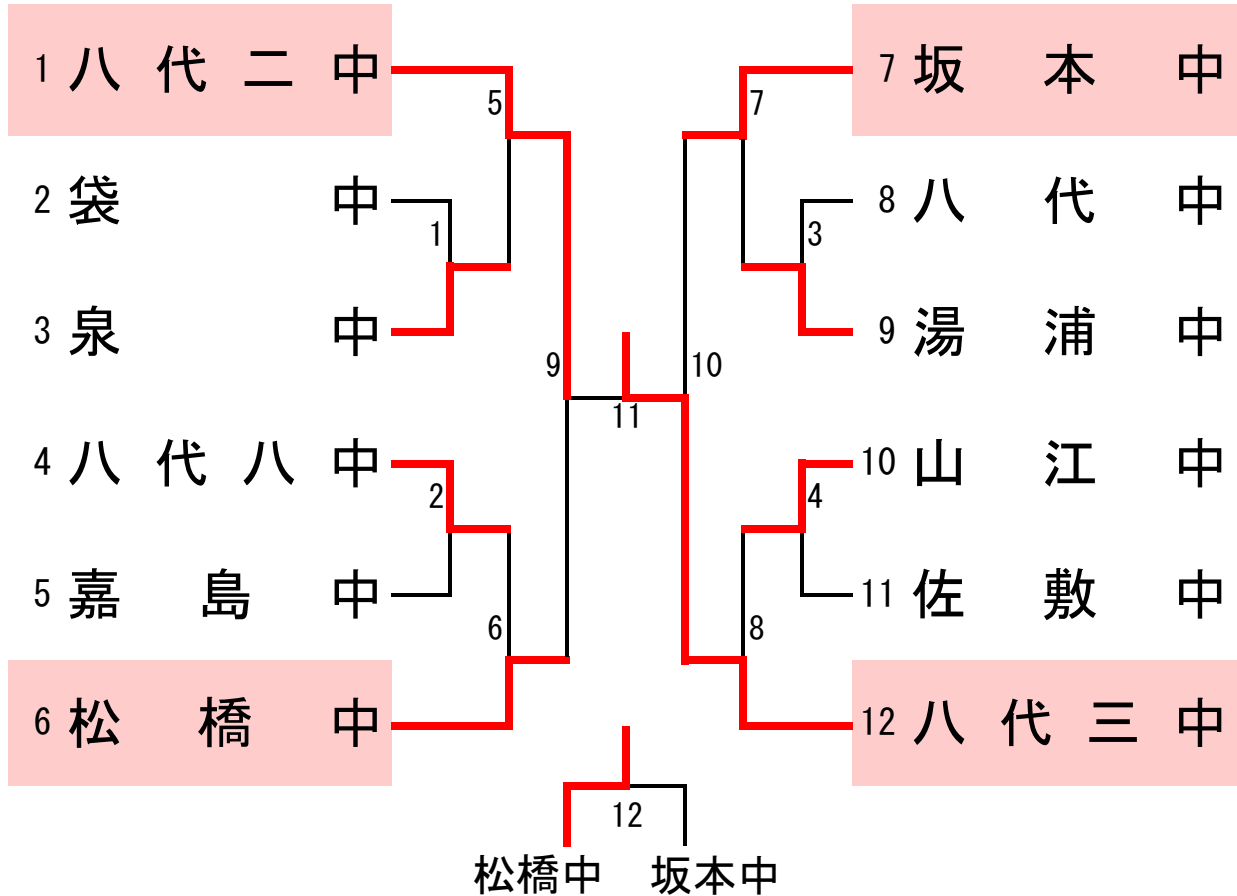

平成31年度 第19回城南中学生バドミントン大会

令和元年5月3日

八代トヨオカ地建アリーナ

男子団体A

男子団体B

女子団体 A

女子団体 B

男子シングルス

男子ダブルス

女子シングルス①

女子シングルス②

女子ダブルス

1 宮崎 虹心/白石 一華 (鏡中)	9	37 福田 蒼依/佐井藤彩矢 (八代三中)	25
2 松永 七海/久保田 凜 (八代二中)	1	38 安藤奈々美/吉田 遥姫 (袋中)	5
3 網中みのり/山口 心音 (水俣一中)	41	39 村田 陽菜/石原 綾乃 (八代二中)	49
4 迫本 湊奈/竹原 彩葵 (坂本中)	10	40 林田 南々/堤下 結友 (水俣一中)	26
5 中川 萌衣/村上 優奈 (八代三中)	57	41 西本 有希/藤崎花乃香 (八代五中)	61
6 三井 楓/白水 愛子 (松橋中)	11	42 堀端ましろ/橋本 希咲 (八代一中)	27
7 寺田 菜称/東 史菜 (水俣二中)	42	43 福山 蒼波/橋口 愛美 (八代二中)	50
8 浦本 輝星/村崎 紅蓮 (八代四中)	12	44 松村 穂香/蓑田 千都 (水俣二中)	28
9 葉玉夏乃香/村崎 愛香 (八代一中)	65	45 木村百合華/組崎 花音 (鏡中)	67
10 辻 愛生/藤田 夢叶 (八代二中)	13	46 岩瀬 濡/久保田真奈 (八代七中)	29
11 遠山 友梨/池田 麗乃 (佐敷中)	43	47 鳥井 晴葵/櫻井 乙羽 (湯浦中)	51
12 中島 小陽/白川 釉菜 (山江J)	14	48 志水 楓/橋本 唯名 (八代八中)	30
13 三枝崎実葉菜/川崎みちる (八代一中)	58	49 大住 留加/松村 なな (宮地J)	31
14 稲津 美佐/中本 瑠南 (大矢野中)	15	50 堤 悠香/田中 絵麻 (松橋中)	31
15 園田 碧海/緒方 詩乙 (八代八中)	44	51 進 理子/渡邊 莉奈 (八代一中)	52
16 古谷 心愛/浦上 春菜 (松橋中)	2	52 山本萌萌花/福山 楓歌 (坂本中)	6
17 喜田真陽菜/西村 紗耶 (袋中)	16	53 瀨脇沙弥伽/野村 莉子 (八代四中)	32
18 宮本 楓華/出口 春奈 (八代三中)	69	54 西村 綾音/藤本歩乃華 (八代二中)	70
19 間垣 濡/中島 愛 (八代七中)	17	55 宝来 心美/佐々木满月 (八代二中)	33
20 緒方 優妃/河野 愛樹 (松橋中)	3	56 宮崎 愛海/西田 愛香 (八代一中)	7
21 益田 藍那/前田 美咲 (八代二中)	45	57 下山 百愛/黒木 舞桜 (鏡中)	53
22 中村 綾花/高峯 麗妃 (八代一中)	18	58 北村 唯菜/淵川 彩那 (八代四中)	34
23 山元 未来/村上 彩未 (湯浦中)	59	59 山本 月/松本 愛未 (松橋中)	63
24 柳田国礼愛/山野 響 (田浦中)	19	60 緒方 琴菜/白石 愛琉 (八代八中)	35
25 森 南々星/黒木桜衣夢 (八代三中)	46	61 集 世菜/廣田 舞華 (水俣一中)	54
26 西村 優希/田畑 樹里 (袋中)	20	62 緒方 三葉/久木田楓子 (水俣二中)	36
27 木村 愛子/扇塚 理緒 (八代中)	66	63 永野さくら/前田 愛奈 (八代三中)	68
28 吉田 莓花/廣田 一花 (八代二中)	21	64 今村 光里/中村 夏生 (山江中)	37
29 岡村 彩香/竹見 綾華 (宮地J)	47	65 白石 遥々/東島菜々子 (八代中)	55
30 直江 愛弥/瀧口 珠季 (八代三中)	22	66 西上 葵/坂崎 芽依 (嘉島中)	38
31 小滝 叶空/唐津 空乎 (水俣一中)	60	67 藤本かれん/多武 陽菜 (八代三中)	64
32 田中 里奈/山本 萌夏 (八代五中)	23	68 金城 来実/角田 和奏 (八代二中)	39
33 大平 宜佳/三井あかり (松橋中)	48	69 桑原はずき/岩川 絢佳 (相良中)	56
34 今村 美咲/米岡 紗菜 (八代四中)	4	70 山本 華蓮/宮内 愛理 (佐敷中)	8
35 益田ひなた/平松 愛海 (八代一中)	24	71 坏 ここみ/山下はるか (松橋中)	40
36 小橋 夢々/藤山 茉鈴 (八代八中)	72	72 宮崎 咲/元村 凜 (田浦中)	