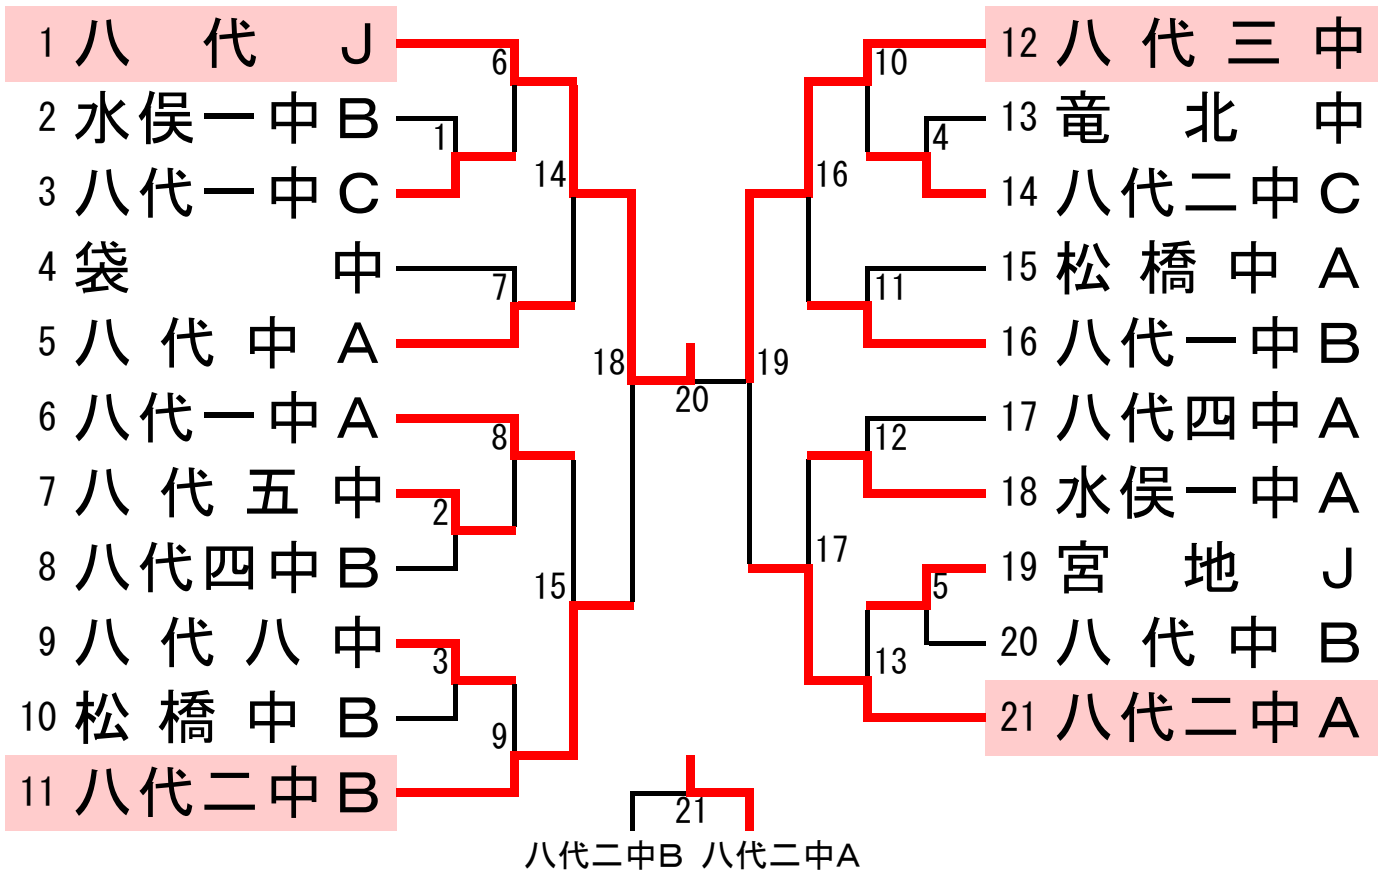

平成31年度 第19回城南中学生バドミントン大会

令和元年5月3日

八代トヨオカ地建アリーナ

男子団体A

男子団体B

女子団体 A

女子団体 B

男子シングルス

男子ダブルス

女子シングルス①

女子シングルス②

女子ダブルス

1 宮崎 虹心/白石 一華 (鏡中)	9	37 福田 蒼依/佐井藤彩矢 (八代三中)	25
2 松永 七海/久保田 凜 (八代二中)	1	38 安藤奈々美/吉田 遥姫 (袋中)	5
3 網中みのり/山口 心音 (水俣一中)	41	39 村田 陽菜/石原 綾乃 (八代二中)	49
4 迫本 湊奈/竹原 彩葵 (坂本中)	10	40 林田 南々/堤下 結友 (水俣一中)	26
5 中川 萌衣/村上 優奈 (八代三中)	57	41 西本 有希/藤崎花乃香 (八代五中)	61
6 三井 楓/白水 愛子 (松橋中)	11	42 堀端ましろ/橋本 希咲 (八代一中)	27
7 寺田 菜称/東 史菜 (水俣二中)	42	43 福山 蒼波/橋口 愛美 (八代二中)	50
8 浦本 輝星/村崎 紅蓮 (八代四中)	12	44 松村 穂香/蓑田 千都 (水俣二中)	28
9 葉玉夏乃香/村崎 愛香 (八代一中)	65	45 木村百合華/組崎 花音 (鏡中)	67
10 辻 愛生/藤田 夢叶 (八代二中)	13	46 岩瀬 濡/久保田真奈 (八代七中)	29
11 遠山 友梨/池田 麗乃 (佐敷中)	43	47 鳥井 晴葵/櫻井 乙羽 (湯浦中)	51
12 中島 小陽/白川 釉菜 (山江J)	14	48 志水 楓/橋本 唯名 (八代八中)	30
13 三枝崎実葉菜/川崎みちる (八代一中)	58	49 大住 留加/松村 なな (宮地J)	31
14 稲津 美佐/中本 瑠南 (大矢野中)	15	50 堤 悠香/田中 絵麻 (松橋中)	31
15 園田 碧海/緒方 詩乙 (八代八中)	44	51 進 理子/渡邊 莉奈 (八代一中)	52
16 古谷 心愛/浦上 春菜 (松橋中)	2	52 山本萌萌花/福山 楓歌 (坂本中)	6
17 喜田真陽菜/西村 紗耶 (袋中)	16	53 瀨脇沙弥伽/野村 莉子 (八代四中)	32
18 宮本 楓華/出口 春奈 (八代三中)	69	54 西村 綾音/藤本歩乃華 (八代二中)	70
19 間垣 濡/中島 愛 (八代七中)	17	55 宝来 心美/佐々木满月 (八代二中)	33
20 緒方 優妃/河野 愛樹 (松橋中)	3	56 宮崎 愛海/西田 愛香 (八代一中)	7
21 益田 藍那/前田 美咲 (八代二中)	45	57 下山 百愛/黒木 舞桜 (鏡中)	53
22 中村 綾花/高峯 麗妃 (八代一中)	18	58 北村 唯菜/淵川 彩那 (八代四中)	34
23 山元 未来/村上 彩未 (湯浦中)	59	59 山本 月/松本 愛未 (松橋中)	63
24 柳田国礼愛/山野 響 (田浦中)	19	60 緒方 琴菜/白石 愛琉 (八代八中)	35
25 森 南々星/黒木桜衣夢 (八代三中)	46	61 集 世菜/廣田 舞華 (水俣一中)	54
26 西村 優希/田畑 樹里 (袋中)	20	62 緒方 三葉/久木田楓子 (水俣二中)	36
27 木村 愛子/扇塚 理緒 (八代中)	66	63 永野さくら/前田 愛奈 (八代三中)	68
28 吉田 莓花/廣田 一花 (八代二中)	21	64 今村 光里/中村 夏生 (山江中)	37
29 岡村 彩香/竹見 綾華 (宮地J)	47	65 白石 遥々/東島菜々子 (八代中)	55
30 直江 愛弥/瀧口 珠季 (八代三中)	22	66 西上 葵/坂崎 芽依 (嘉島中)	38
31 小滝 叶空/唐津 空乎 (水俣一中)	60	67 藤本かれん/多武 陽菜 (八代三中)	64
32 田中 里奈/山本 萌夏 (八代五中)	23	68 金城 来実/角田 和奏 (八代二中)	39
33 大平 宜佳/三井あかり (松橋中)	48	69 桑原はずき/岩川 絢佳 (相良中)	56
34 今村 美咲/米岡 紗菜 (八代四中)	4	70 山本 華蓮/宮内 愛理 (佐敷中)	8
35 益田ひなた/平松 愛海 (八代一中)	24	71 坏 ここみ/山下はるか (松橋中)	40
36 小橋 夢々/藤山 茉鈴 (八代八中)	72	72 宮崎 咲/元村 凜 (田浦中)	