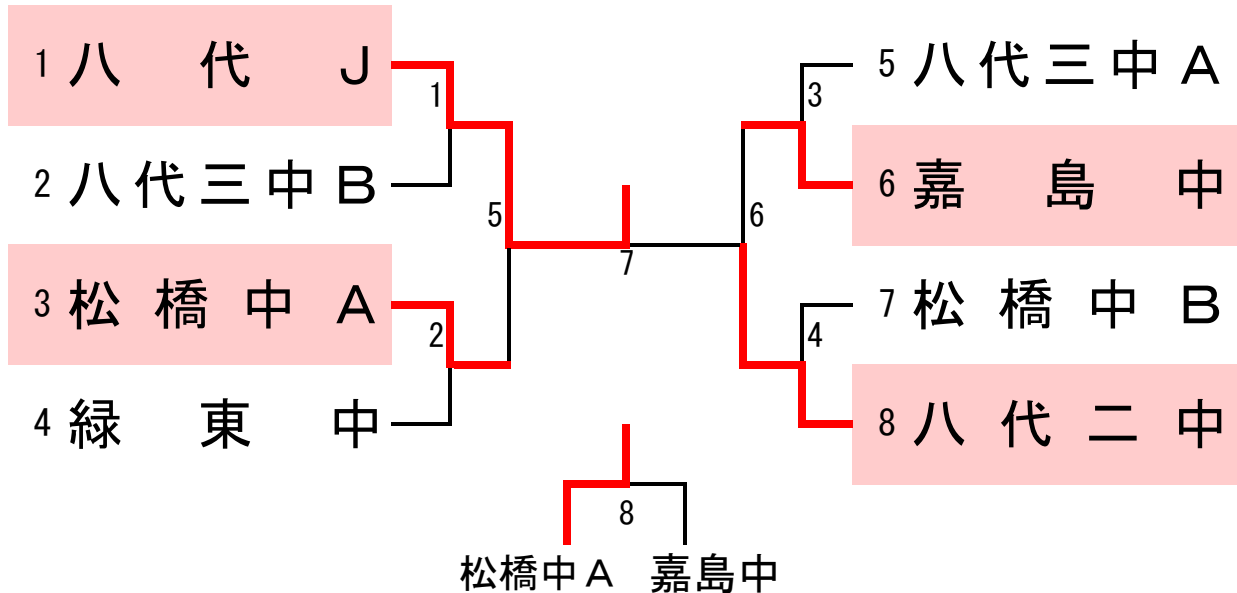

平成31年度 第19回城南中学生バドミントン大会

令和元年5月3日

八代トヨオカ地建アリーナ

男子団体A

男子団体B

女子団体 A

女子団体 B

男子シングルス

男子ダブルス

女子シングルス①

女子シングルス②

女子ダブルス

1 宮崎 虹心/白石 一華 (鏡中)	9	37 福田 蒼依/佐井藤彩矢 (八代三中)	25
2 松永 七海/久保田 凜 (八代二中)	1	38 安藤奈々美/吉田 遥姫 (袋中)	5
3 網中みのり/山口 心音 (水俣一中)	41	39 村田 陽菜/石原 綾乃 (八代二中)	49
4 迫本 湊奈/竹原 彩葵 (坂本中)	10	40 林田 南々/堤下 結友 (水俣一中)	26
5 中川 萌衣/村上 優奈 (八代三中)	57	41 西本 有希/藤崎花乃香 (八代五中)	61
6 三井 楓/白水 愛子 (松橋中)	11	42 堀端ましろ/橋本 希咲 (八代一中)	27
7 寺田 菜称/東 史菜 (水俣二中)	42	43 福山 蒼波/橋口 愛美 (八代二中)	50
8 浦本 輝星/村崎 紅蓮 (八代四中)	12	44 松村 穂香/蓑田 千都 (水俣二中)	28
9 葉玉夏乃香/村崎 愛香 (八代一中)	65	45 木村百合華/組崎 花音 (鏡中)	67
10 辻 愛生/藤田 夢叶 (八代二中)	13	46 岩瀬 濡/久保田真奈 (八代七中)	29
11 遠山 友梨/池田 麗乃 (佐敷中)	43	47 鳥井 晴葵/櫻井 乙羽 (湯浦中)	51
12 中島 小陽/白川 釉菜 (山江J)	14	48 志水 楓/橋本 唯名 (八代八中)	30
13 三枝崎実葉菜/川崎みちる (八代一中)	58	49 大住 留加/松村 なな (宮地J)	31
14 稲津 美佐/中本 瑠南 (大矢野中)	15	50 堤 悠香/田中 絵麻 (松橋中)	31
15 園田 碧海/緒方 詩乙 (八代八中)	44	51 進 理子/渡邊 莉奈 (八代一中)	52
16 古谷 心愛/浦上 春菜 (松橋中)	2	52 山本萌萌花/福山 楓歌 (坂本中)	6
17 喜田真陽菜/西村 紗耶 (袋中)	16	53 瀨脇沙弥伽/野村 莉子 (八代四中)	32
18 宮本 楓華/出口 春奈 (八代三中)	69	54 西村 綾音/藤本歩乃華 (八代二中)	70
19 間垣 濡/中島 愛 (八代七中)	17	55 宝来 心美/佐々木满月 (八代二中)	33
20 緒方 優妃/河野 愛樹 (松橋中)	3	56 宮崎 愛海/西田 愛香 (八代一中)	7
21 益田 藍那/前田 美咲 (八代二中)	45	57 下山 百愛/黒木 舞桜 (鏡中)	53
22 中村 綾花/高峯 麗妃 (八代一中)	18	58 北村 唯菜/淵川 彩那 (八代四中)	34
23 山元 未来/村上 彩未 (湯浦中)	59	59 山本 月/松本 愛未 (松橋中)	63
24 柳田国礼愛/山野 響 (田浦中)	19	60 緒方 琴菜/白石 愛琉 (八代八中)	35
25 森 南々星/黒木桜衣夢 (八代三中)	46	61 集 世菜/廣田 舞華 (水俣一中)	54
26 西村 優希/田畑 樹里 (袋中)	20	62 緒方 三葉/久木田楓子 (水俣二中)	36
27 木村 愛子/扇塚 理緒 (八代中)	66	63 永野さくら/前田 愛奈 (八代三中)	68
28 吉田 莓花/廣田 一花 (八代二中)	21	64 今村 光里/中村 夏生 (山江中)	37
29 岡村 彩香/竹見 綾華 (宮地J)	47	65 白石 遥々/東島菜々子 (八代中)	55
30 直江 愛弥/瀧口 珠季 (八代三中)	22	66 西上 葵/坂崎 芽依 (嘉島中)	38
31 小滝 叶空/唐津 空乎 (水俣一中)	60	67 藤本かれん/多武 陽菜 (八代三中)	64
32 田中 里奈/山本 萌夏 (八代五中)	23	68 金城 来実/角田 和奏 (八代二中)	39
33 大平 宜佳/三井あかり (松橋中)	48	69 桑原はずき/岩川 絢佳 (相良中)	56
34 今村 美咲/米岡 紗菜 (八代四中)	4	70 山本 華蓮/宮内 愛理 (佐敷中)	8
35 益田ひなた/平松 愛海 (八代一中)	24	71 坏 ここみ/山下はるか (松橋中)	40
36 小橋 夢々/藤山 茉鈴 (八代八中)	72	72 宮崎 咲/元村 凜 (田浦中)	