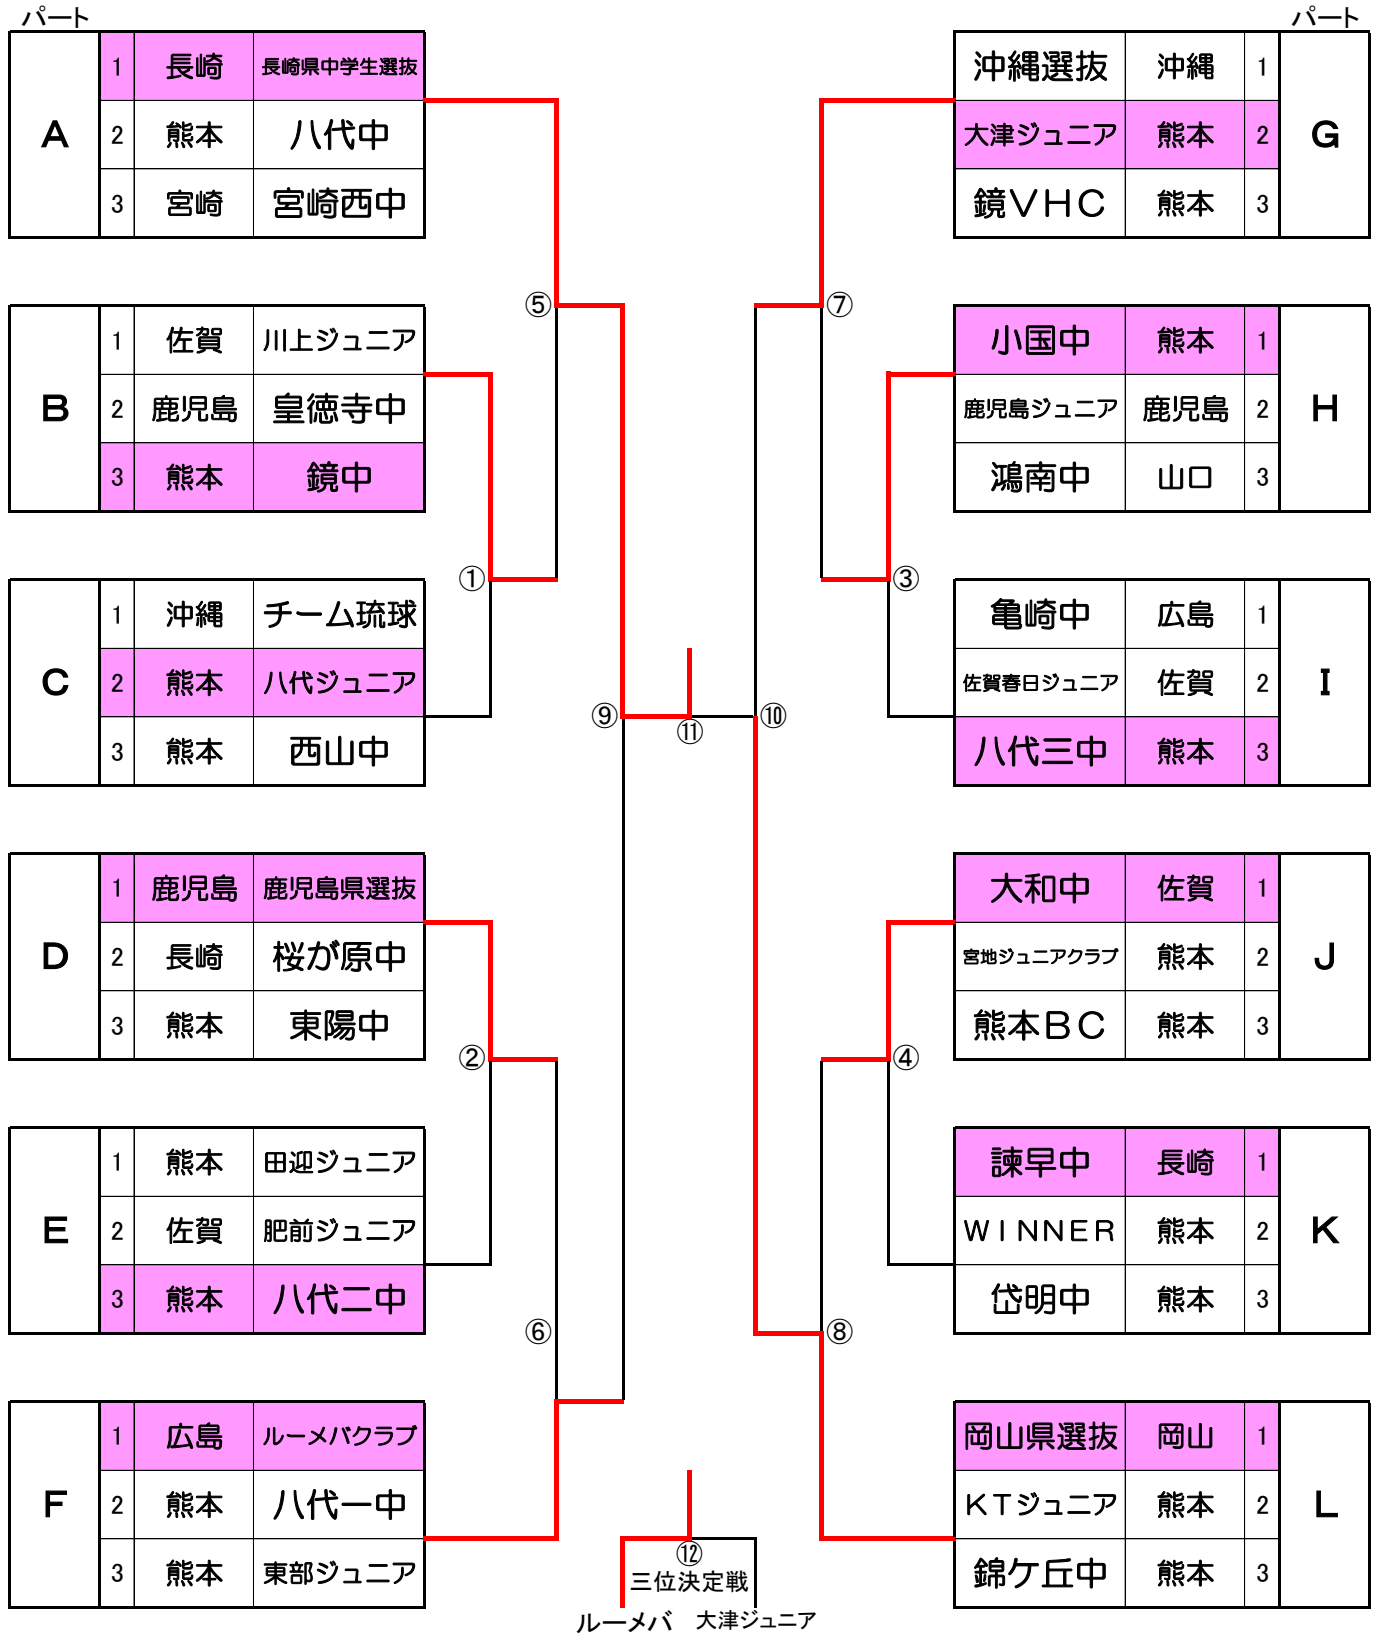

団体戦 男子

第20回 熊本オープン小・中学生バドミントン大会 IN 水俣

団体戦 女子

男子シングルス

女子シングルス

男子ダブルス

女子ダブルス