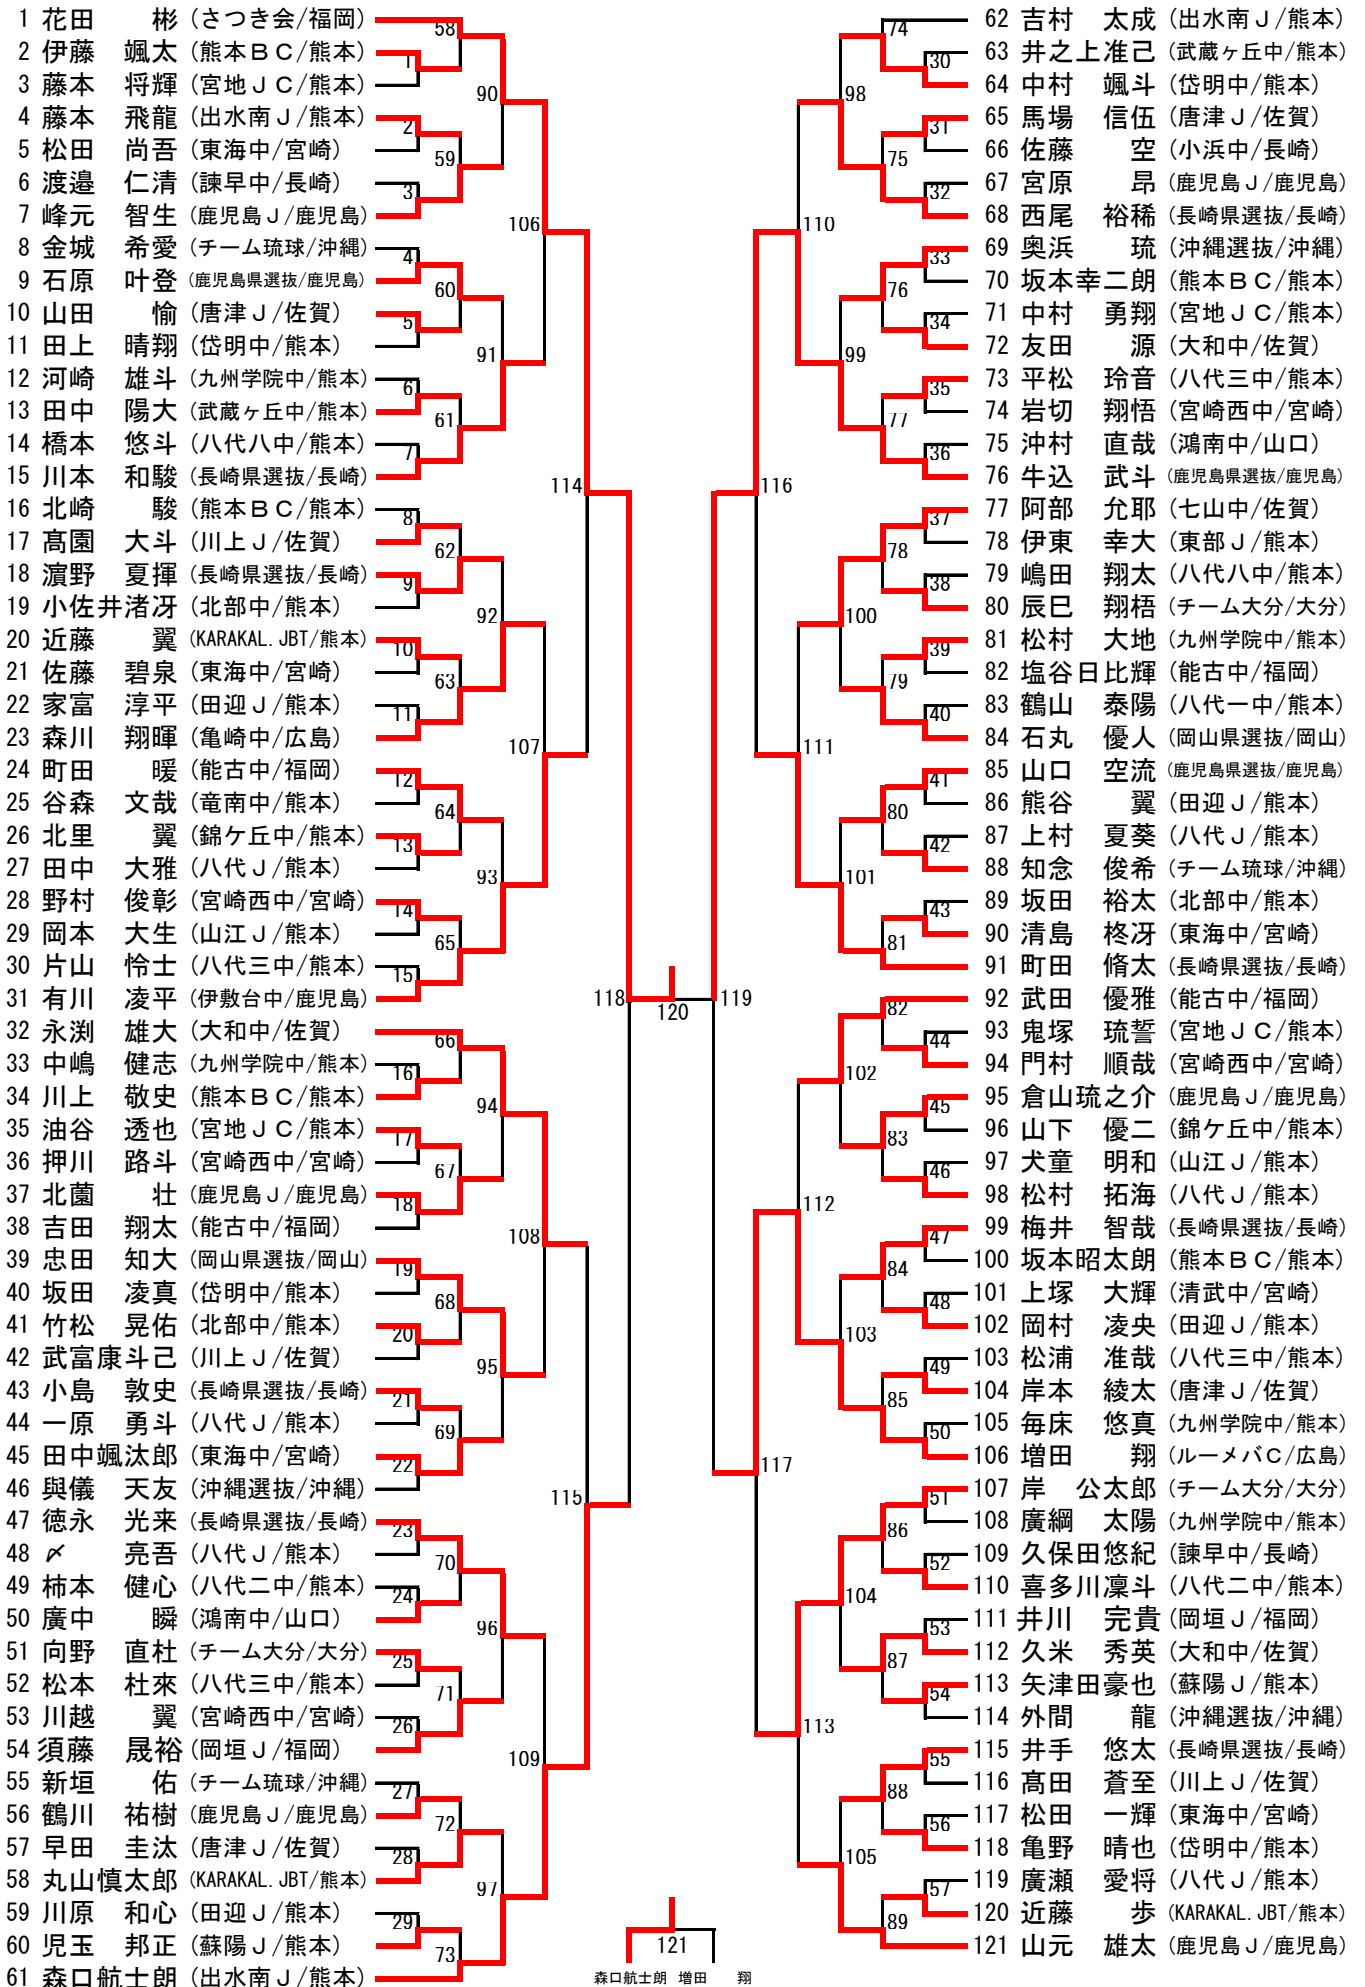

団体戦 男子

第20回 熊本オープン小・中学生バドミントン大会 IN 水俣

団体戦 女子

男子シングルス

女子シングルス

男子ダブルス

女子ダブルス