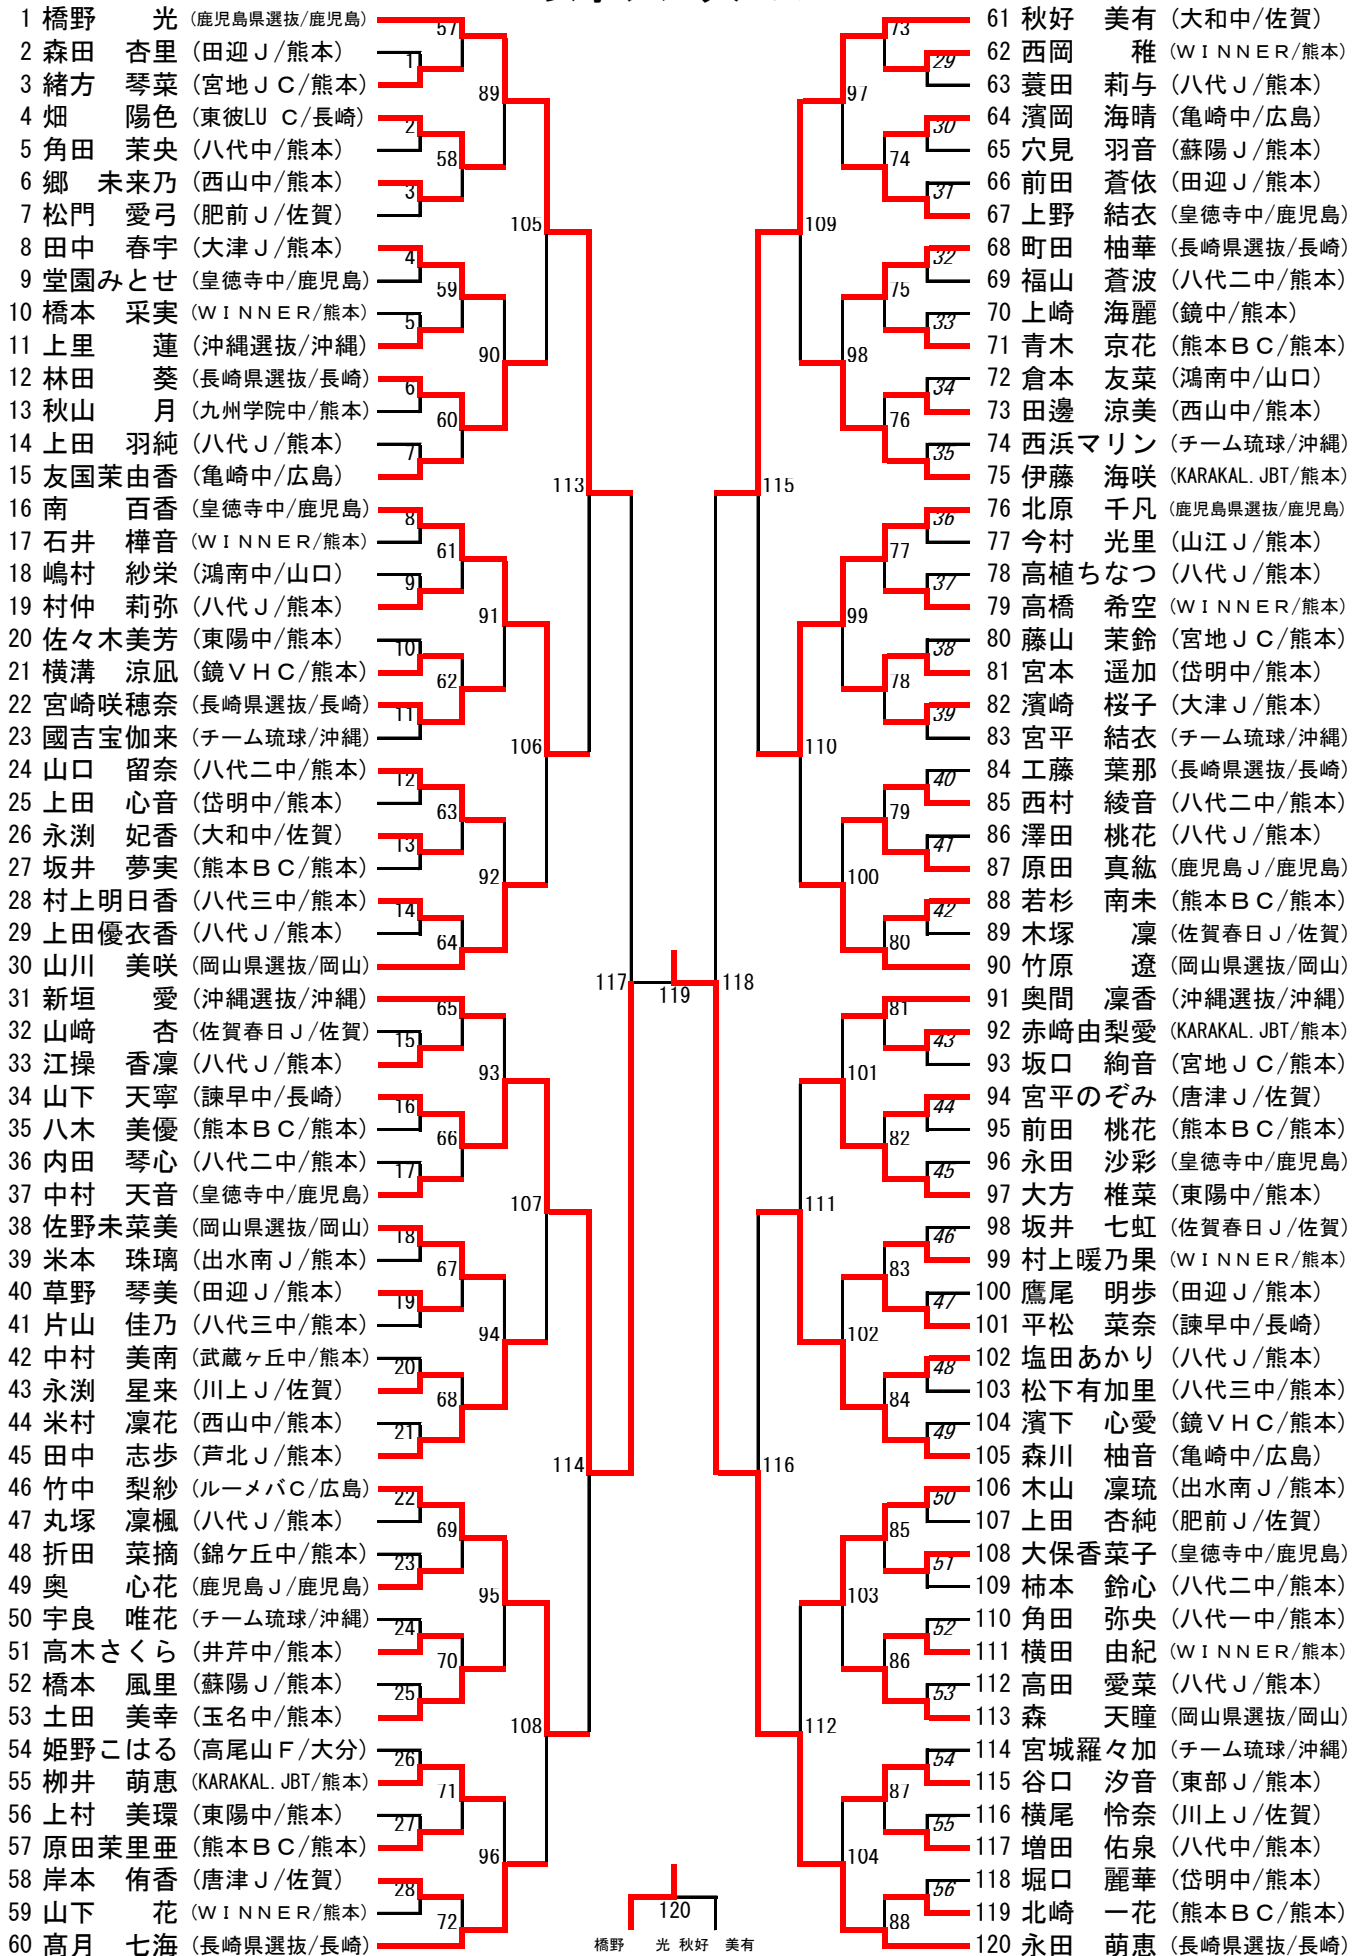

団体戦 男子

第20回 熊本オープン小・中学生バドミントン大会 IN 水俣

団体戦 女子

男子シングルス

女子シングルス

男子ダブルス

女子ダブルス