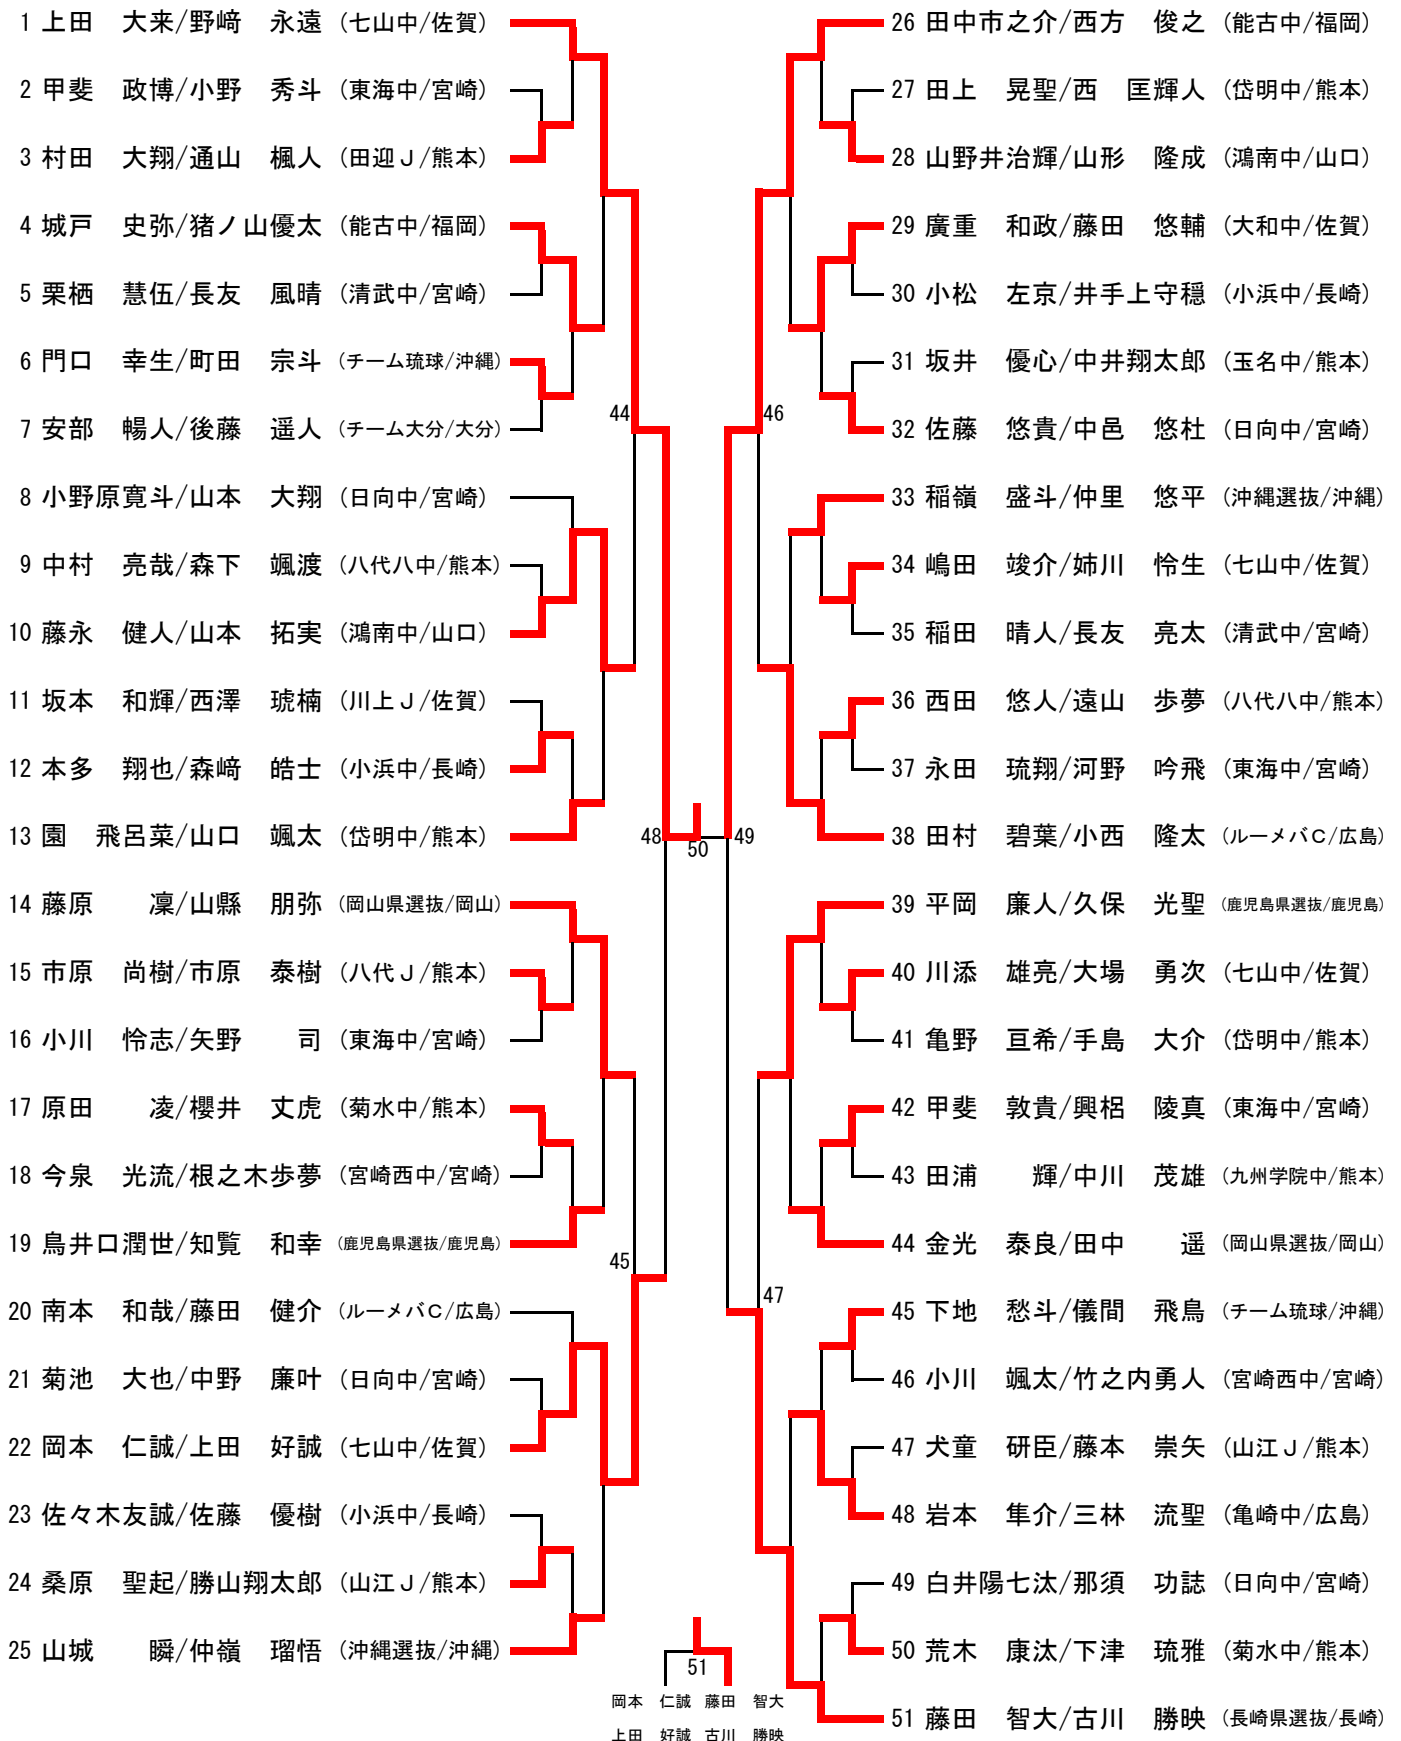

団体戦 男子

第20回 熊本オープン小・中学生バドミントン大会 IN 水俣

団体戦 女子

男子シングルス

女子シングルス

男子ダブルス

女子ダブルス