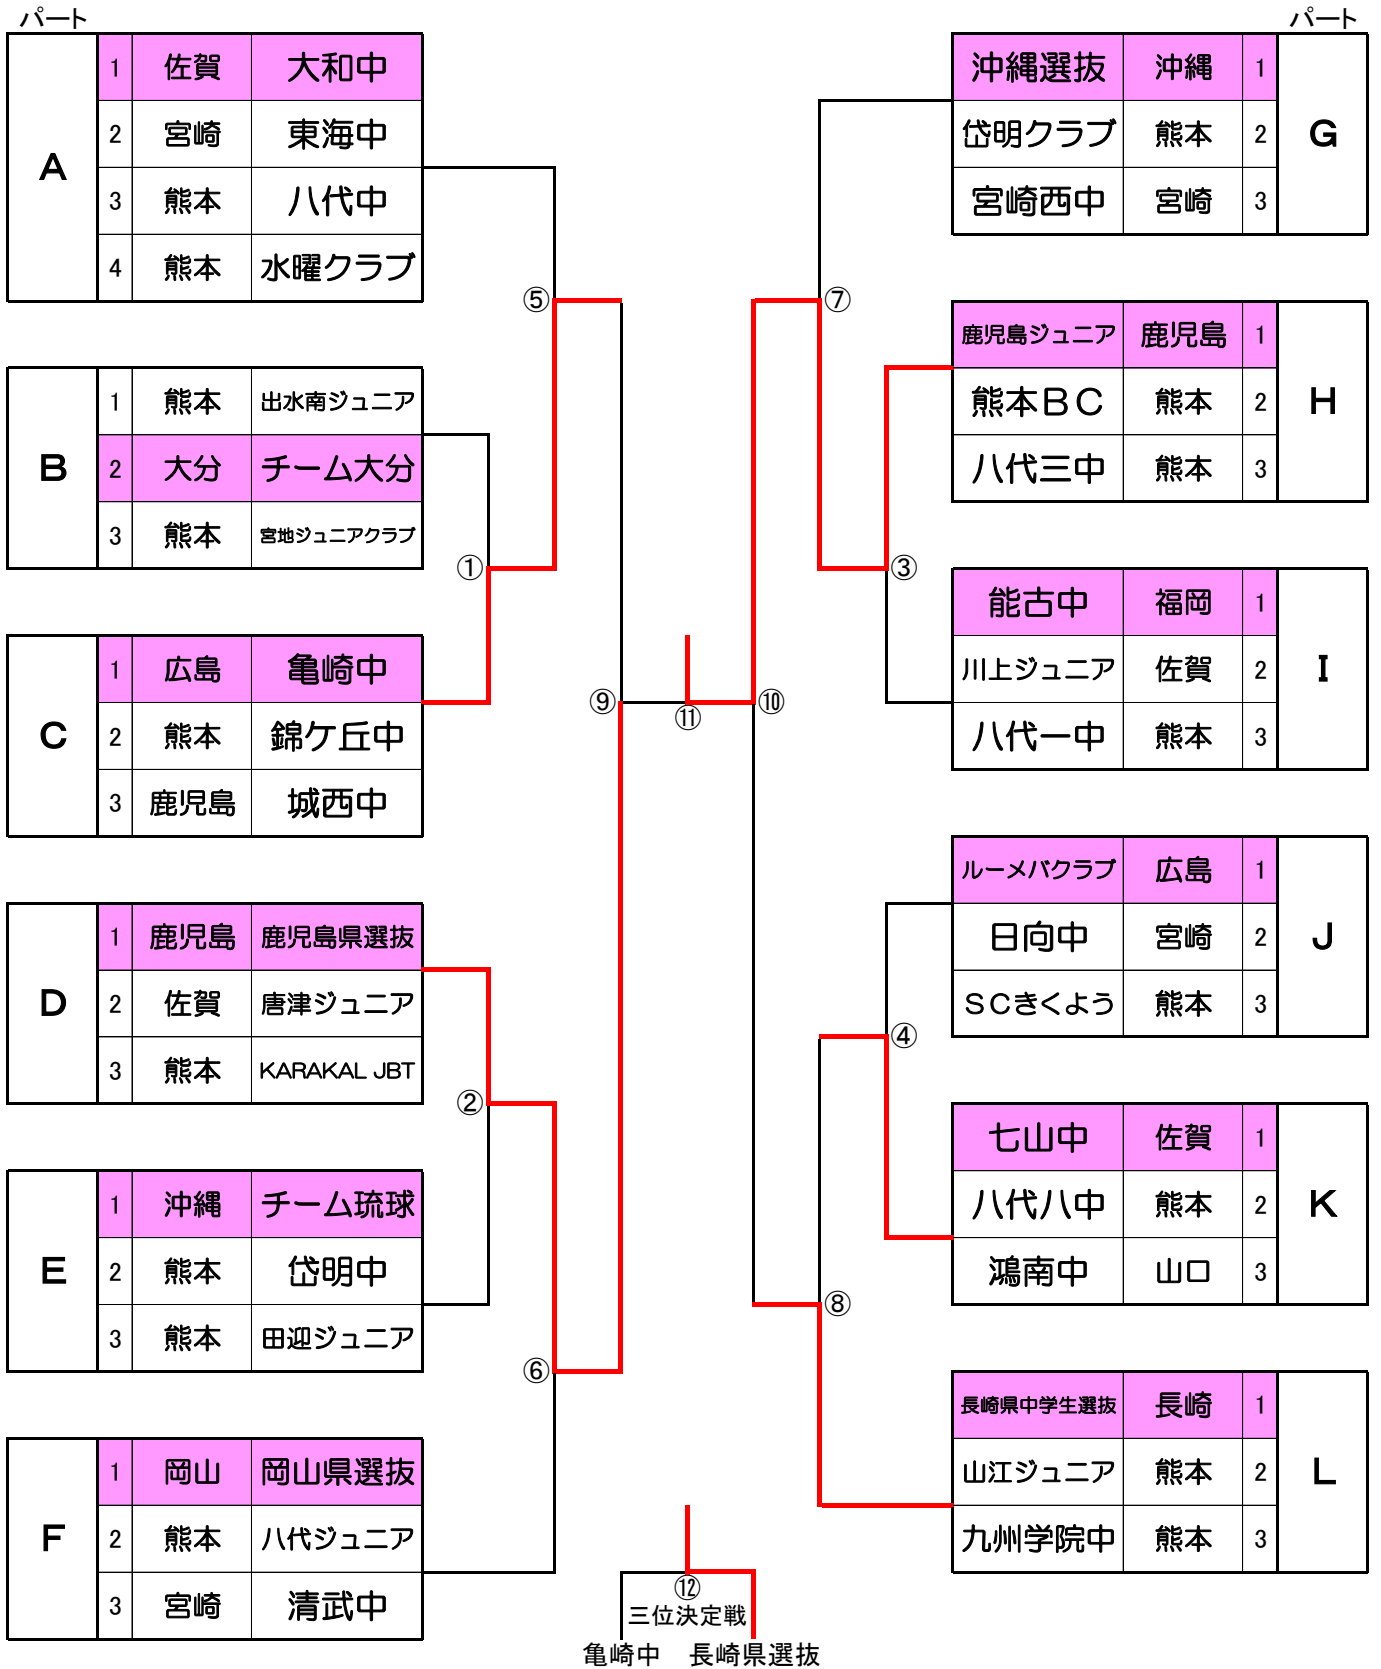

団体戦 男子

第20回 熊本オープン小・中学生バドミントン大会 IN 水俣

団体戦 女子

男子シングルス

女子シングルス

男子ダブルス

女子ダブルス