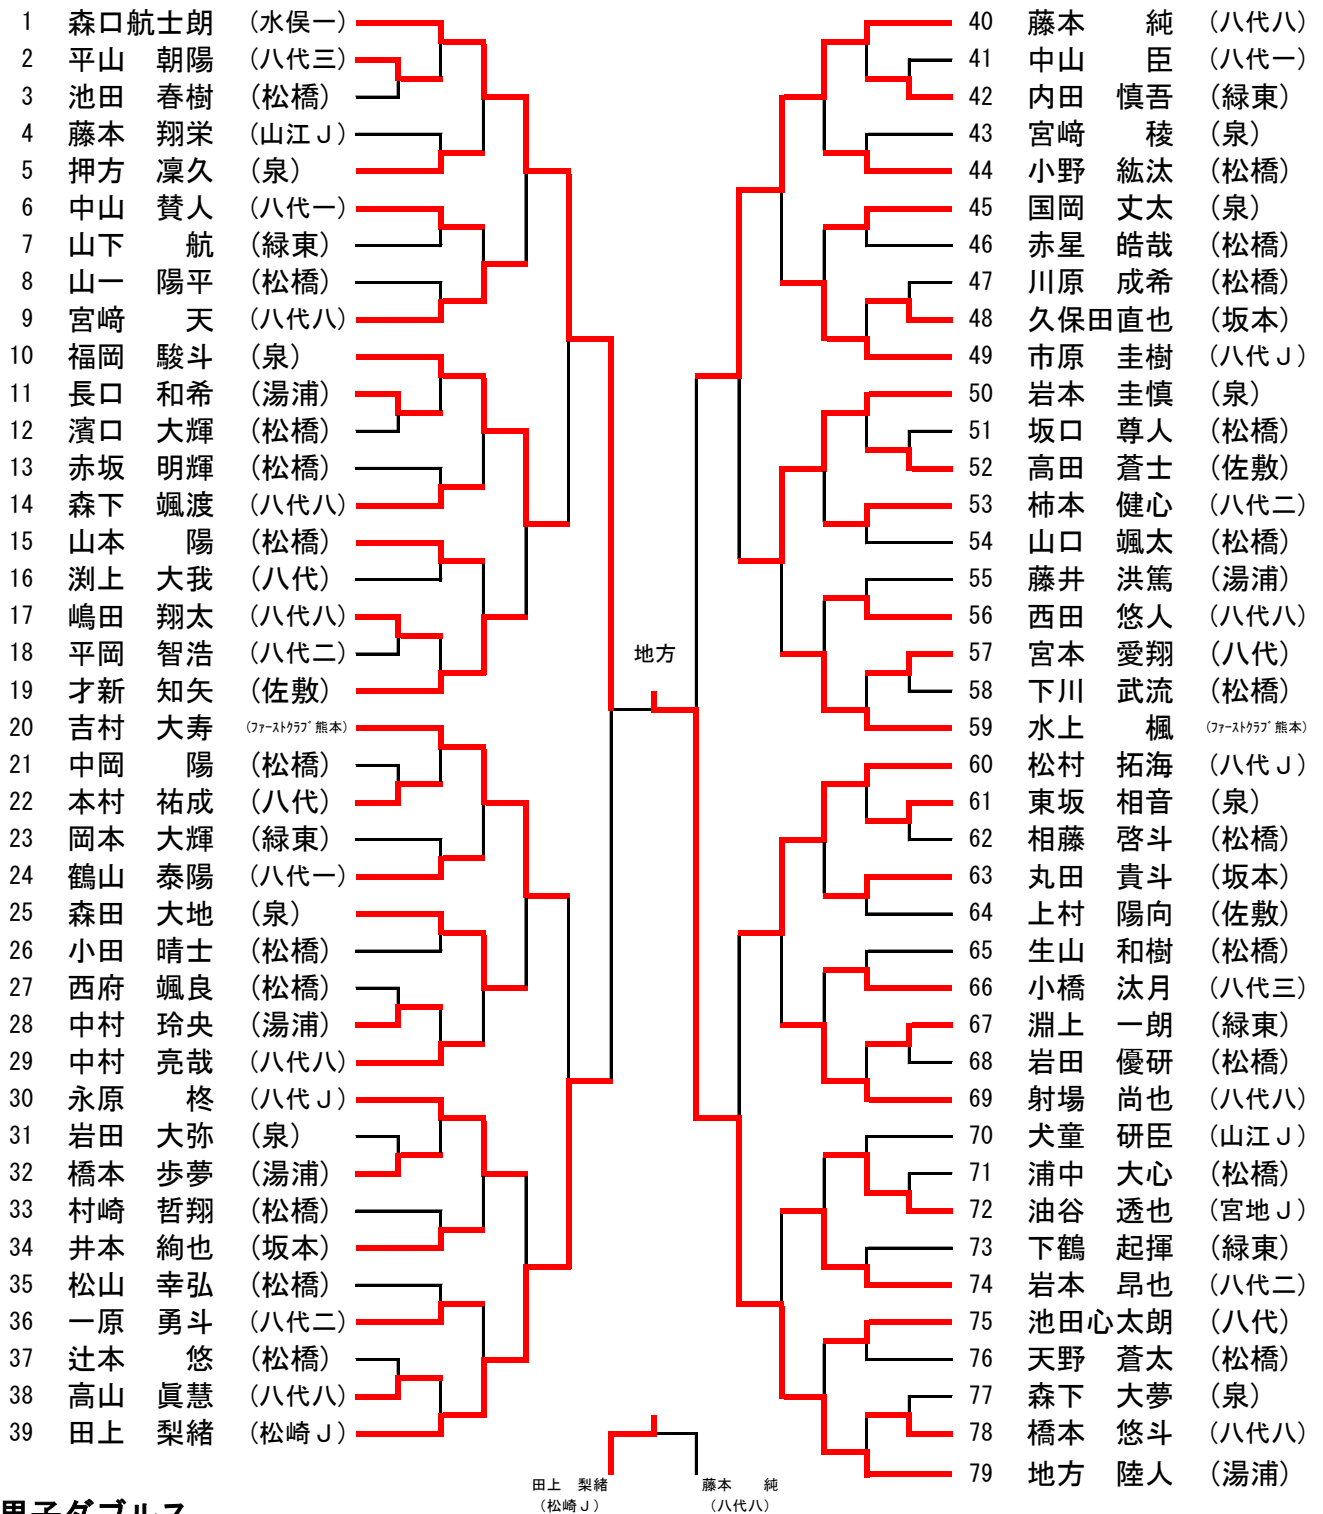

男子団体

女子団体A

女子団体B

男子シングルス

男子ダブルス

女子ダブルス

1 益田 萌寧/上門 優希 (田浦)		48 松野 佳奈/吉野 愛梨 (田浦)
2 木野 百華/橋本 唯花 (八代二)		49 東田 美咲/谷川 志穂 (水俣一)
3 平野 愛理/福岡 海琴 (八代五)		50 清水 凜/新地 沙羅 (八代二)
4 森田 結衣/宮岡 華怜 (八代)		51 中村 莉子/大松 香慧 (八代)
5 大島 美伽/佐々木桃子 (水俣一)		52 松岡 星那/高沢 凜 (八代五)
6 野瀬穂乃実/和久田園乃 (八代八)		53 斉藤 涼奈/村上 聖菜 (泉)
7 谷口 未来/环 もえ (松橋)		54 村木 藍海/山石 心温 (湯浦)
8 村仲 莉弥/西田 楓香 (八代一)		55 安東 美優/奥村 愛夏 (松橋)
9 水本 りお/林田 弥子 (氷川)		56 徳永 幸/前床珠璃菜 (八代一)
10 赤池 愛羅/東 紗優華 (山江J)		57 古賀 瞳/宮山 小雪 (東陽)
11 上辻 聖/横溝 涼凧 (鏡)		58 田島 愛美/塩田あかり (Yf. BC)
12 西村 亜莉/吉村 香穂 (八代一)		59 上崎 海麗/笹田 優羽 (鏡)
13 増田 佑泉/森山さくら (八代J)		60 森 唯菜/吉本 恋菜 (水俣一)
14 牛島 悠/松村 紀香 (松橋)		61 亀田 楓/迫本 陽奈 (坂本)
15 山村 愛美/岩本 芽久 (泉)		62 嶋田 凜/岩崎 奈々 (八代J)
16 稗村 奈美/前川 七輝 (東陽)		63 栗林麻由果/濱田 明理 (八代四)
17 小林 未歩/牧 美登里 (八代五)		64 前田 花那/檜山 愛月 (八代三)
18 五反 晴子/一本 真依 (八代四)		65 山口 珠桜/馬越 葵 (八代一)
19 柿本 鈴心/御門 桃香 (八代二)		66 大石 遥妃/下川 愛莉 (松橋J)
20 清永 楓子/溝上 真琴 (佐敷)		67 西垣 望美/櫻木 愛里 (八代)
21 北園 幸奈/高本 沙耶 (松橋J)		68 高嶋奈々華/向松 裕花 (佐敷)
22 楠岡 幸心/小形 寿々 (水俣一)		69 鷲尾 奈央/久保田芽依 (松橋)
23 村上 真優/松崎 利夏 (八代三)		70 山口 留奈/橋本 悠 (八代二)
24 鶴下 棕子/淵上 茉宥 (坂本)		71 田中 志歩/道崎 彩 (佐敷)
25 三村 佳布/村田 萌 (松橋)		72 谷口 未来/福嶋 美祈 (宇土J)
26 原田 千尋/岩崎 彩香 (宇土J)		73 飯田 朱莉/西田みつき (八代二)
27 市来 心音/田中葉瑠香 (水俣二)		74 田中 優菜/多武 萌 (坂本)
28 寺川 友梨/廣岡 風香 (泉)		75 福岡 歩奈/福岡 侑奈 (松橋)
29 本田 理子/東 優姫 (八代)		76 前田 千尋/園田 莉子 (泉)
30 木藤 莉子/松永 心優 (八代二)		77 福山 真菜/里見 菜 (八代一)
31 上園 純白/山内 遥 (水俣一)		78 藤崎 夢香/宮本蒔凧樺 (八代五)
32 植田 遥乃/西 綾香 (八代一)		79 前川 真華/吉本 星花 (水俣一)
33 森崎 葵/米村 望愛 (八代四)		80 佐々木美芳/宮山 遥華 (東陽)
34 平野 莉乃/本宮帆乃華 (東陽)		81 久保璃梨愛/濱田 莉沙 (八代)
35 立迫 史希/塩宮 優奈 (佐敷)		82 竹下 綾音/村島 椿来 (八代J)
36 吉村 唯/坂本 未来 (不知火J)		83 矢野 那奈/村上 瑠奈 (氷川)
37 上原 晶/杉山美由希 (八代)		84 杉本 凜/藤本 美月 (Yatsushiro7th)
38 藤坂 梨那/直江 凜華 (八代三)		85 島田 璃乃/有馬 伶海 (八代一)
39 松本 芽依/稲葉 真菜 (湯浦)		86 宮田あゆみ/藤本 佳菜 (松橋)
40 鶴田 真悠/柴田 朱菜 (松橋)		87 中矢 聖愛/佐藤 羽美 (蘇陽J)
41 市村 真菜/谷本 陽菜 (八代二)		88 柳田 真緒/笹尾 鈴音 (八代八)
42 松田 夏実/小倉 美咲 (八代五)		89 丸塚 凜楓/村上 仁菜 (八代四)
43 宮崎 叶佳/今村 裕子 (鏡)		90 泉田 美巴/梅田 幸歩 (水俣一)
44 上村 桜花/高木 萌衣 (氷川)		91 植田 小雪/山本かりん (湯浦)
45 板橋 萌/小嶋 美咲 (水俣一)		92 島田 琉愛/片山 佳乃 (八代三)
46 田中 心音/其田 千咲 (八代一)		93 宮崎 麗蝶/宮崎 萌華 (鏡)
47 和久田彩音/和久田幸音 (八代J)		