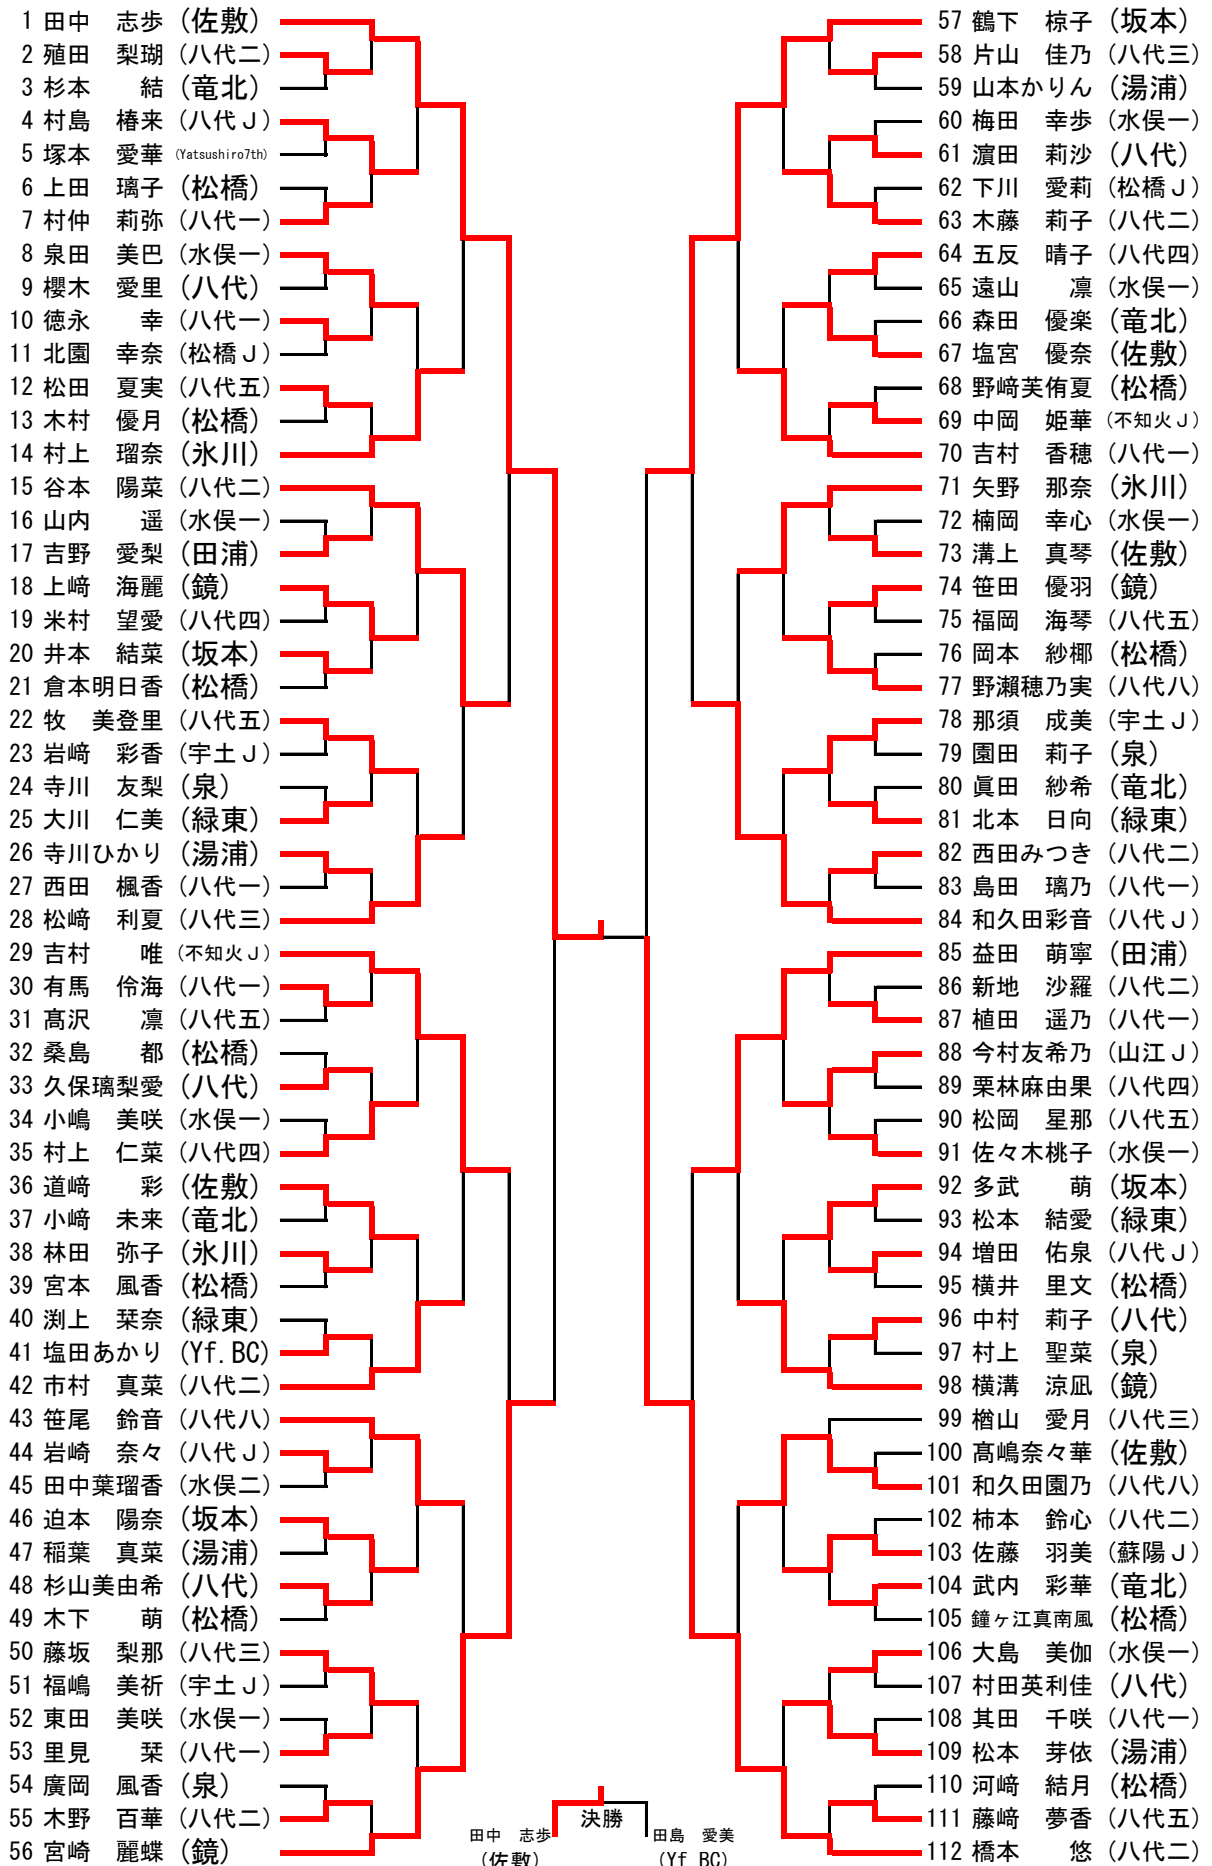

女子シングルス (1)

田中 志歩 (佐敷) 決勝 田島 愛美 (Yf. BC)