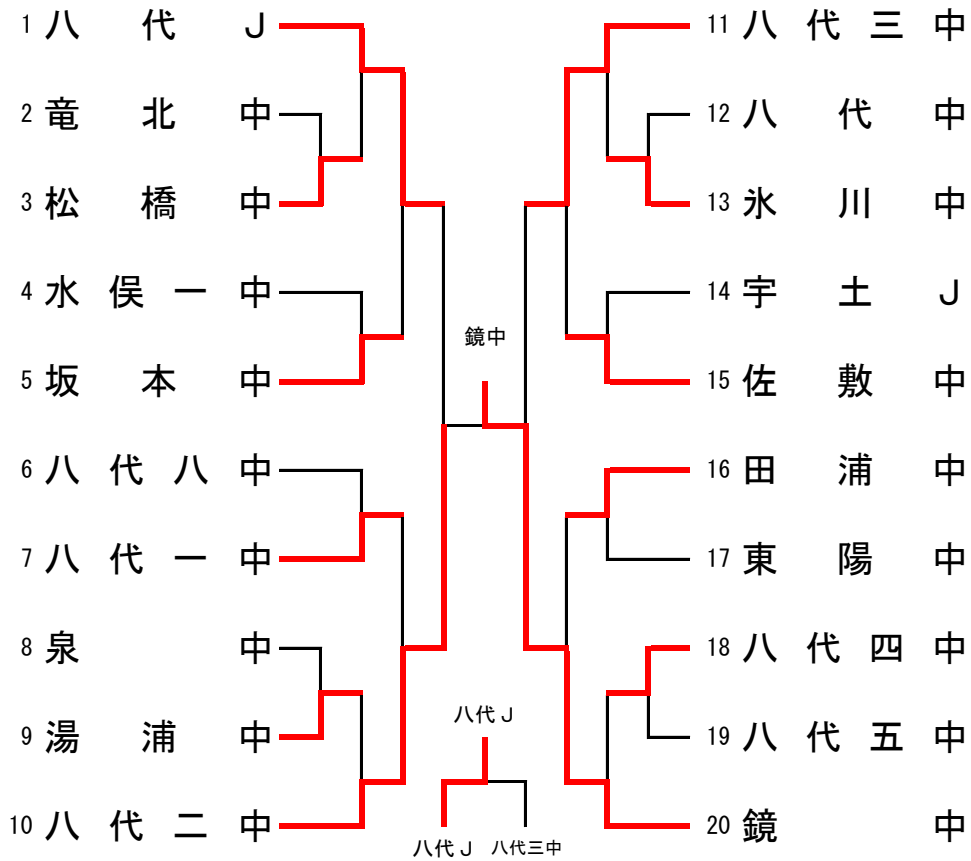

男子団体

女子団体A

女子団体B

男子シングルス

男子ダブルス

女子ダブルス

1 益田 萌寧/上門 優希 (田浦)		48 松野 佳奈/吉野 愛梨 (田浦)
2 木野 百華/橋本 唯花 (八代二)		49 東田 美咲/谷川 志穂 (水俣一)
3 平野 愛理/福岡 海琴 (八代五)		50 清水 凜/新地 沙羅 (八代二)
4 森田 結衣/宮岡 華怜 (八代)		51 中村 莉子/大松 香慧 (八代)
5 大島 美伽/佐々木桃子 (水俣一)		52 松岡 星那/高沢 凜 (八代五)
6 野瀬穂乃実/和久田園乃 (八代八)		53 斉藤 涼奈/村上 聖菜 (泉)
7 谷口 未来/环 もえ (松橋)		54 村木 藍海/山石 心温 (湯浦)
8 村仲 莉弥/西田 楓香 (八代一)		55 安東 美優/奥村 愛夏 (松橋)
9 水本 りお/林田 弥子 (氷川)		56 徳永 幸/前床珠璃菜 (八代一)
10 赤池 愛羅/東 紗優華 (山江J)		57 古賀 瞳/宮山 小雪 (東陽)
11 上辻 聖/横溝 涼凧 (鏡)		58 田島 愛美/塩田あかり (Yf. BC)
12 西村 亜莉/吉村 香穂 (八代一)		59 上崎 海麗/笹田 優羽 (鏡)
13 増田 佑泉/森山さくら (八代J)		60 森 唯菜/吉本 恋菜 (水俣一)
14 牛島 悠/松村 紀香 (松橋)		61 亀田 楓/迫本 陽奈 (坂本)
15 山村 愛美/岩本 芽久 (泉)		62 嶋田 凜/岩崎 奈々 (八代J)
16 稗村 奈美/前川 七輝 (東陽)		63 栗林麻由果/濱田 明理 (八代四)
17 小林 未歩/牧 美登里 (八代五)		64 前田 花那/檜山 愛月 (八代三)
18 五反 晴子/一本 真依 (八代四)		65 山口 珠桜/馬越 葵 (八代一)
19 柿本 鈴心/御門 桃香 (八代二)		66 大石 遥妃/下川 愛莉 (松橋J)
20 清永 楓子/溝上 真琴 (佐敷)		67 西垣 望美/櫻木 愛里 (八代)
21 北園 幸奈/高本 沙耶 (松橋J)		68 高嶋奈々華/向松 裕花 (佐敷)
22 楠岡 幸心/小形 寿々 (水俣一)		69 鷲尾 奈央/久保田芽依 (松橋)
23 村上 真優/松崎 利夏 (八代三)		70 山口 留奈/橋本 悠 (八代二)
24 鶴下 棕子/淵上 茉宥 (坂本)		71 田中 志歩/道崎 彩 (佐敷)
25 三村 佳布/村田 萌 (松橋)		72 谷口 未来/福嶋 美祈 (宇土J)
26 原田 千尋/岩崎 彩香 (宇土J)		73 飯田 朱莉/西田みつき (八代二)
27 市来 心音/田中葉瑠香 (水俣二)		74 田中 優菜/多武 萌 (坂本)
28 寺川 友梨/廣岡 風香 (泉)		75 福岡 歩奈/福岡 侑奈 (松橋)
29 本田 理子/東 優姫 (八代)		76 前田 千尋/園田 莉子 (泉)
30 木藤 莉子/松永 心優 (八代二)		77 福山 真菜/里見 菜 (八代一)
31 上園 純白/山内 遥 (水俣一)		78 藤崎 夢香/宮本蒔凧樺 (八代五)
32 植田 遥乃/西 綾香 (八代一)		79 前川 真華/吉本 星花 (水俣一)
33 森崎 葵/米村 望愛 (八代四)		80 佐々木美芳/宮山 遥華 (東陽)
34 平野 莉乃/本宮帆乃華 (東陽)		81 久保璃梨愛/濱田 莉沙 (八代)
35 立迫 史希/塩宮 優奈 (佐敷)		82 竹下 綾音/村島 椿来 (八代J)
36 吉村 唯/坂本 未来 (不知火J)		83 矢野 那奈/村上 瑠奈 (氷川)
37 上原 晶/杉山美由希 (八代)		84 杉本 凜/藤本 美月 (Yatsushiro7th)
38 藤坂 梨那/直江 凜華 (八代三)		85 島田 璃乃/有馬 伶海 (八代一)
39 松本 芽依/稲葉 真菜 (湯浦)		86 宮田あゆみ/藤本 佳菜 (松橋)
40 鶴田 真悠/柴田 朱菜 (松橋)		87 中矢 聖愛/佐藤 羽美 (蘇陽J)
41 市村 真菜/谷本 陽菜 (八代二)		88 柳田 真緒/笹尾 鈴音 (八代八)
42 松田 夏実/小倉 美咲 (八代五)		89 丸塚 凜楓/村上 仁菜 (八代四)
43 宮崎 叶佳/今村 裕子 (鏡)		90 泉田 美巴/梅田 幸歩 (水俣一)
44 上村 桜花/高木 萌衣 (氷川)		91 植田 小雪/山本かりん (湯浦)
45 板橋 萌/小嶋 美咲 (水俣一)		92 島田 琉愛/片山 佳乃 (八代三)
46 田中 心音/其田 千咲 (八代一)		93 宮崎 麗蝶/宮崎 萌華 (鏡)
47 和久田彩音/和久田幸音 (八代J)		