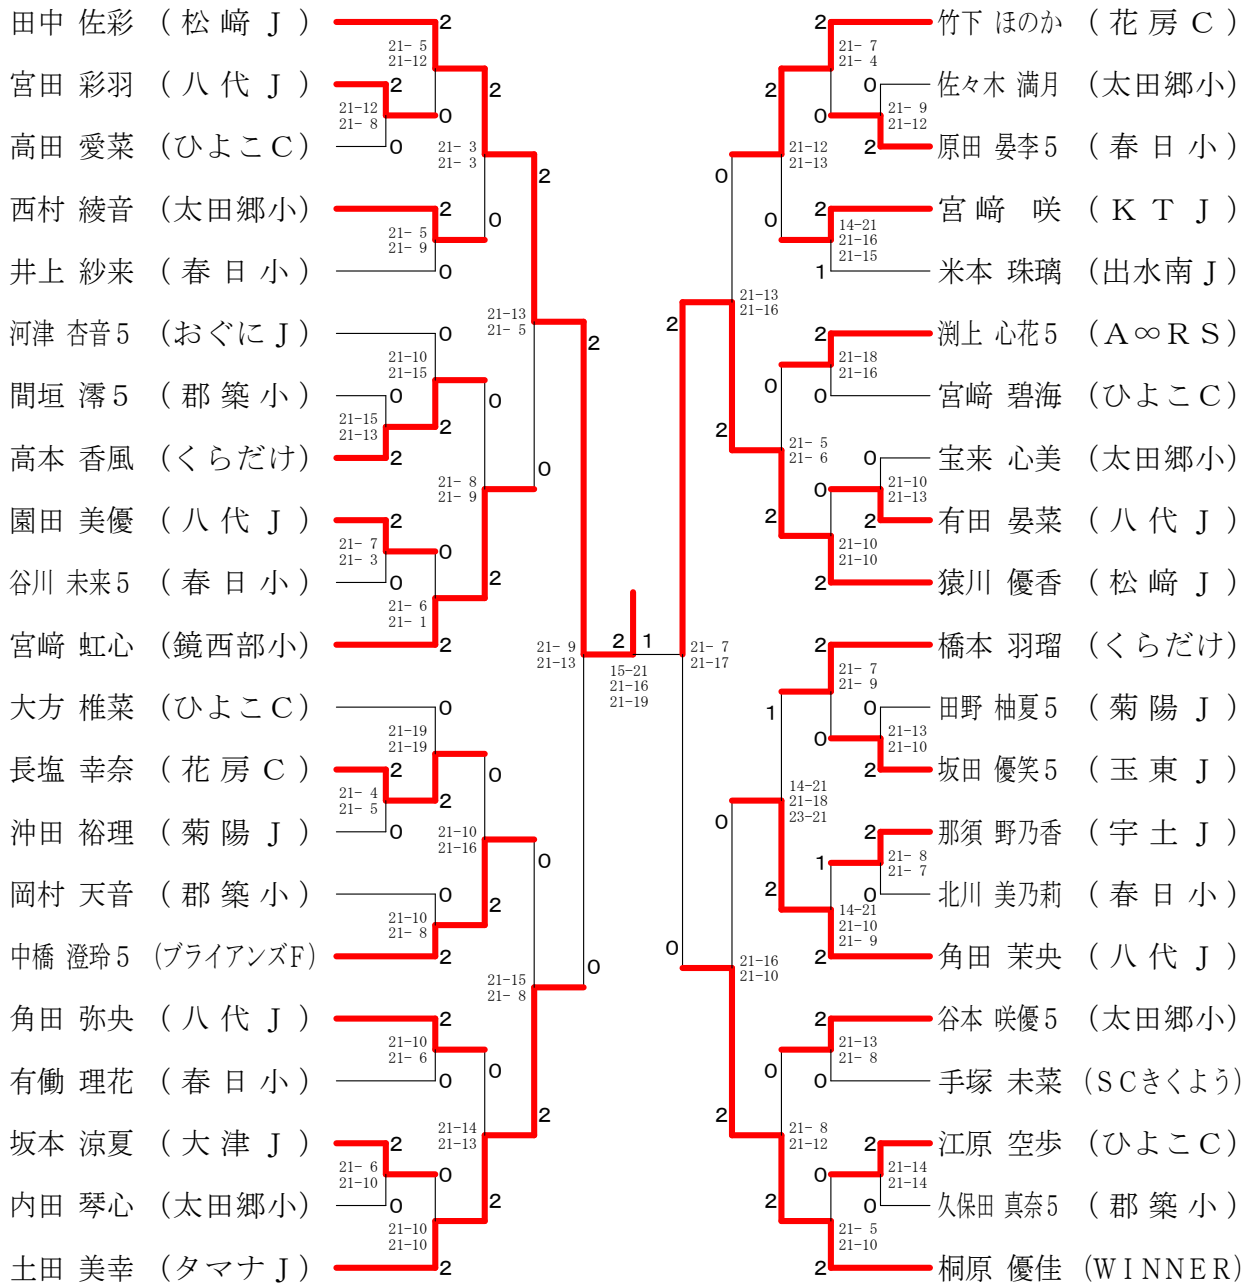

平成28年度 全国小学生ABC大会 熊本県予選会

A男子シングルス 平成28年6月18日 鏡町勤労者体育館

B男子シングルス

C男子シングルス

C女子シングルス

平成28年度 全国小学生ABC大会 熊本県予選会

A女子シングル平成28年6月18日 鏡町勤労者体育館

B女子シングルス