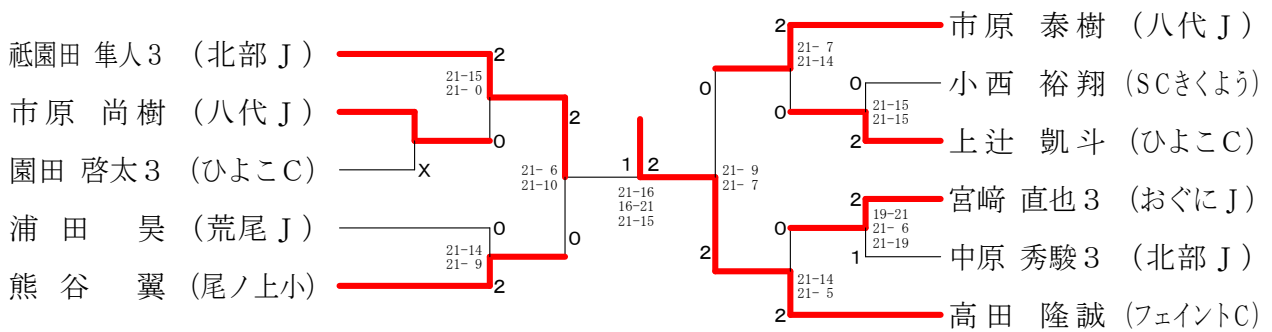

平成28年度 全国小学生ABC大会 熊本県予選会

A男子シングルス 平成28年6月18日 鏡町勤労者体育館

B男子シングルス

C男子シングルス

C女子シングルス

平成28年度 全国小学生ABC大会 熊本県予選会

A女子シングル平成28年6月18日 鏡町勤労者体育館

B女子シングルス