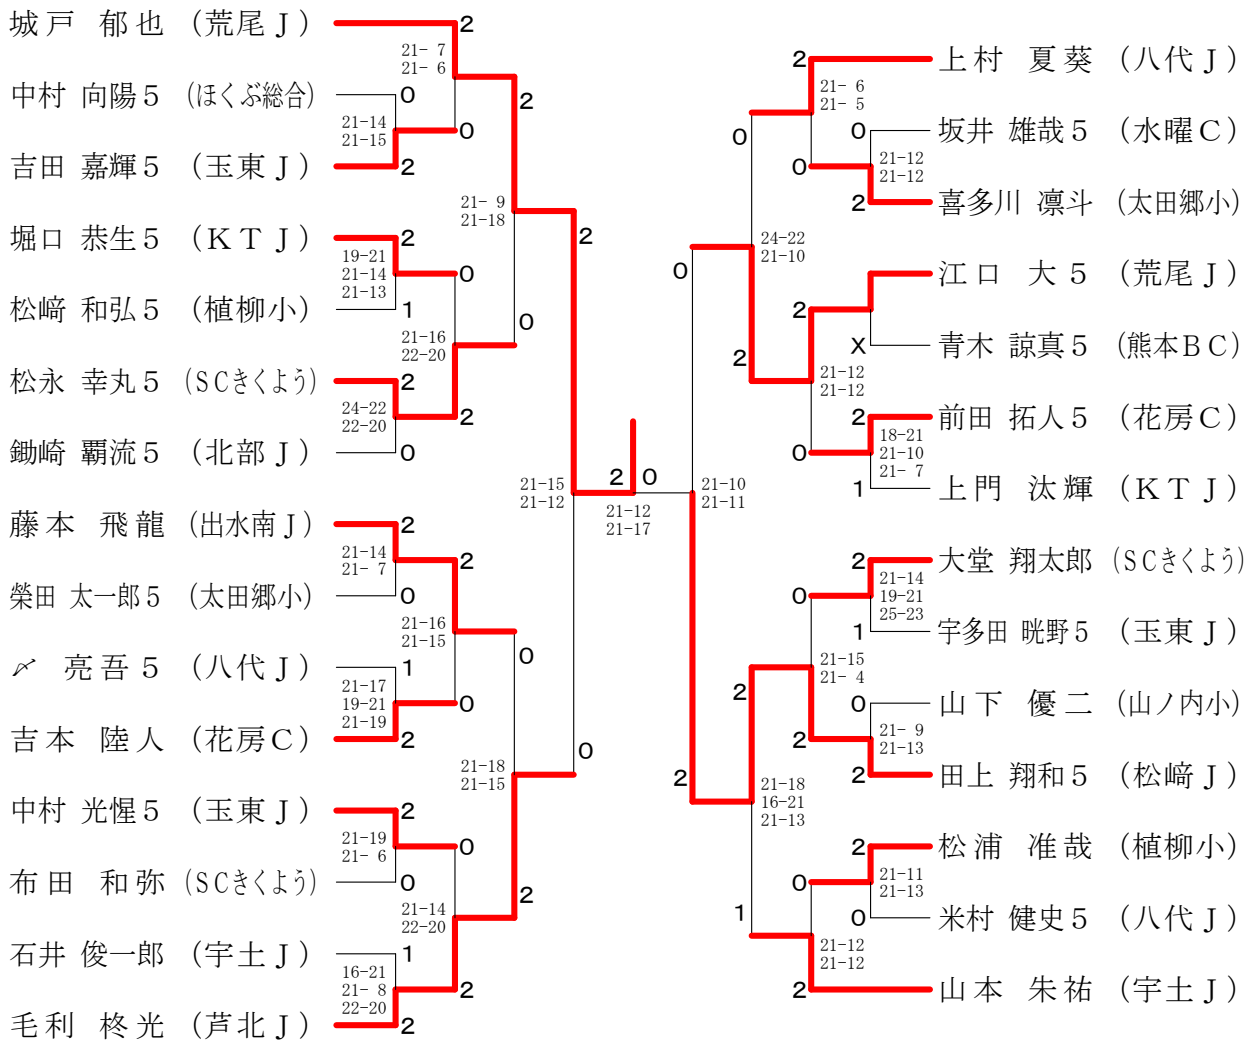

平成28年度 全国小学生ABC大会 熊本県予選会

A男子シングルス 平成28年6月18日 鏡町勤労者体育館

B男子シングルス

C男子シングルス

C女子シングルス

平成28年度 全国小学生ABC大会 熊本県予選会

A女子シングル平成28年6月18日 鏡町勤労者体育館

B女子シングルス