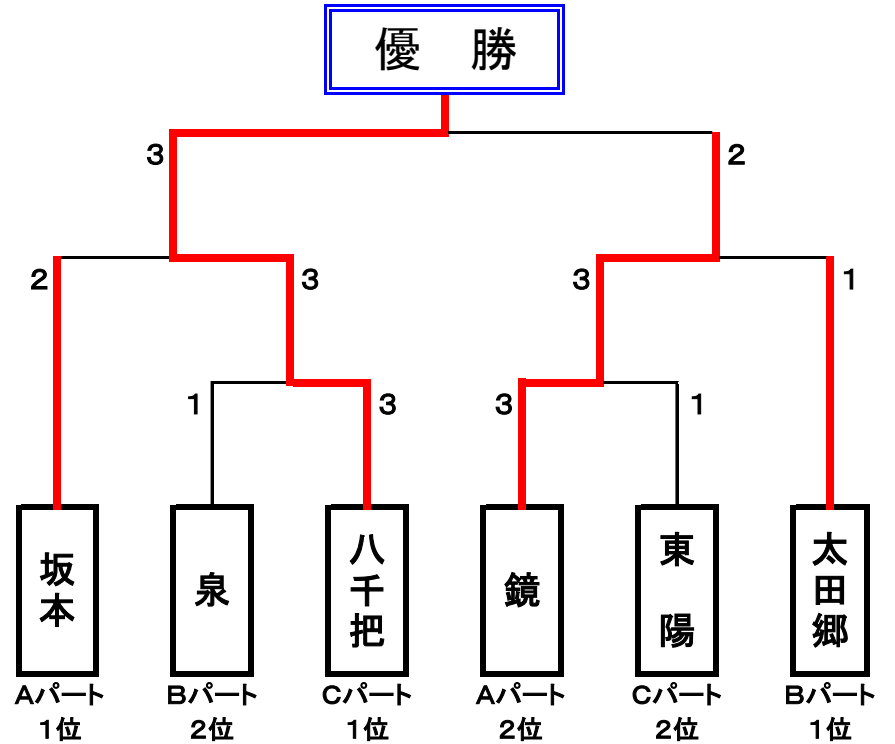

第9回八代市民体育祭 バドミントン競技（一般校区対抗）結果

日時：平成26年8月31日（日） / 会場：八代市総合体育館 大アリーナ

主催者：八代市・NPO法人八代市体育協会 / 主管：八代市バドミントン協会 / 参加人数：179名

校区	代陽	八代	松高	郡築	昭和	八千把	太田郷	竜峯	宮地	宮地東	高田	麦島	植柳	金剛	日奈久	二見	坂本	千丁	鏡	東陽	泉	参加数	
出場	○	○	○	○	○	○	○	○	○	○	○	○	○	○	○	○	○	○	○	○	○	○	12

予選リーグ戦

決勝トーナメント戦

A パート						
	坂本	麦島	鏡	植柳	勝敗	順位
坂本	○	○	×	×	2-1 11-4	1
麦島	×	○	×	×	0-3 2-18	4
鏡	×	○	○	○	2-1 9-6	2
植柳	○	○	×	○	2-1 8-7	3

B パート						
	太田郷	泉	金剛	宮地	勝敗	順位
太田郷	○	○	○	○	3-0 10-5	1
泉	×	○	○	○	2-1 11-4	2
金剛	×	×	○	×	0-3 2-13	4
宮地	×	×	○	○	1-2 7-8	3

C パート						
	八千把	松高	東陽	高田	勝敗	順位
八千把	○	○	○	○	3-0 14-1	1
松高	×	○	×	×	0-3 4-11	4
東陽	×	○	○	○	2-1 8-7	2
高田	×	○	×	○	1-2 4-11	3

大会結果

順位	校区名	得点
1	八千把	21
2	鏡	20
3	坂本	19
4	太田郷	18
5	泉	16.5
	東陽	
7	植柳	14
	宮地	
	高田	
10	麦島	11
	金剛	
	松高	