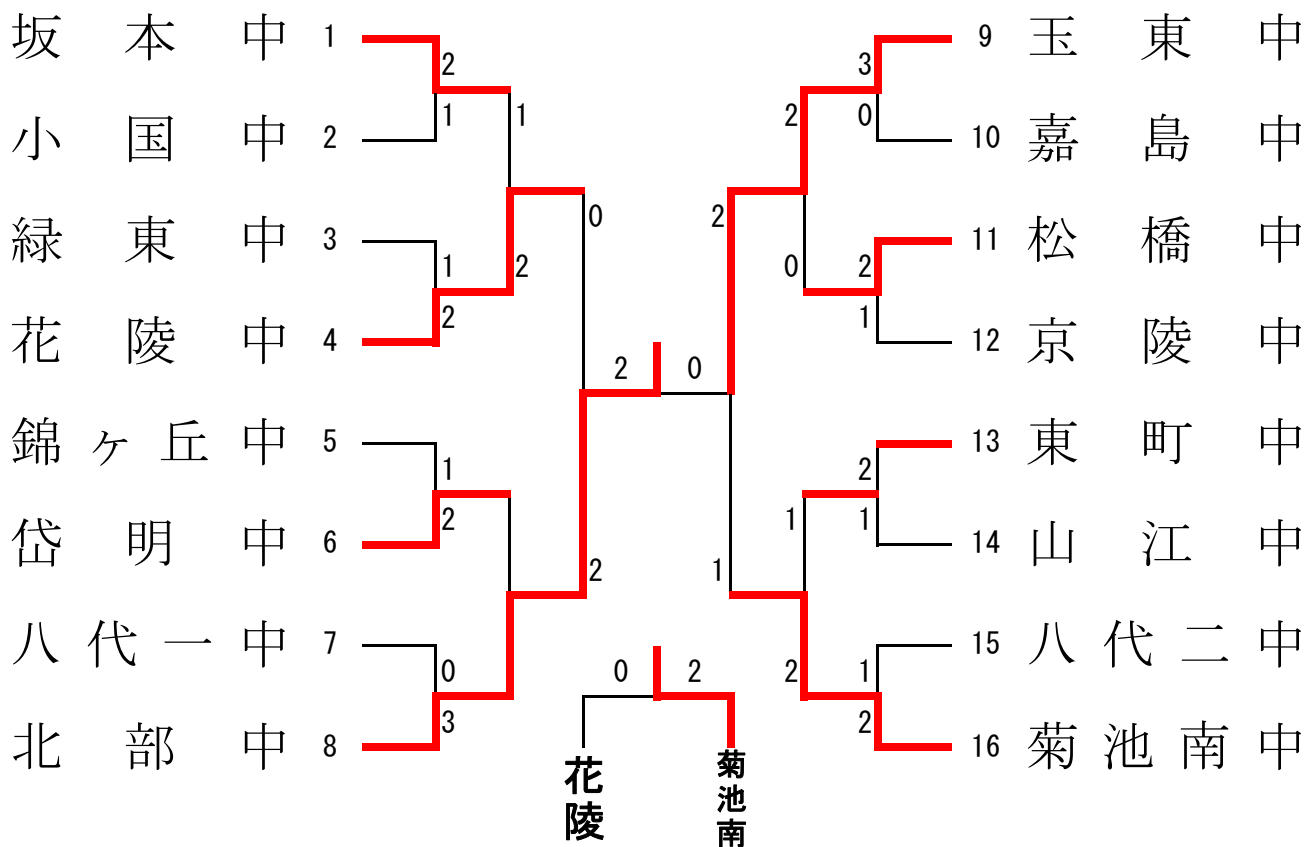

# 男子団体

# 女子団体

## 男子ダブルス

江藤 稜太・江藤 佑太 (東野)	1		12 高木 湧水・木下 朝陽 (井 芹)
廣田 尚也・新山 凉太 (山江)	2		13 大島 晟・福原 優 (八代一)
工藤 翔太・宮崎 隼 (小国)	3		14 高野昂之介・松尾 海輝 (菊池南)
宮本 芳知・堀口 晃平 (坂本)	4		15 永田 青鳥・川崎 大輝 (高森)
園 莉織菜・西田 義規 (岱明)	5		16 上田虎太郎・松岡 大樹 (嘉島)
野村 滯次・深田 裕成 (嘉島)	6		17 平野 偉士・村田 瑠聖 (山江)
稲葉 聖矢・山元 路 (湯浦)	7		18 高木 新太・太田 啓人 (錦ヶ丘)
松本 優大・内村 亮太 (合志)	8		19 竹下 竜平・松下 光 (松橋)
田尻 陵・田尻 隆 (鶴城)	9		20 淵上 翔生・大川 和仁 (緑東)
松本 友哉・上村 友己 (八代一)	10		21 木場 拓海・本田 雄輝 (泉)
島村 汰聖・益田 颯汰 (東町)	11		22 古賤 隼哉・高木 凱登 (玉東)

## 女子ダブルス

森本 暁音・石村 亜美 (坂本)	1		12 谷本 海梨・西村 南海 (鏡)
石田 莉子・高村 天音 (小国)	2		13 本郷 未来・福田 朋花 (田浦)
松野 汐里・元村 紗蘭 (田浦)	3		14 上田菜々香・金田 仁美 (大津)
大城戸郁実・境 綾乃 (玉東)	4		15 松田 倫奈・高橋 美波 (楠)
谷川 真優・松本亜椰菜 (花陵)	5		16 八反田佳邑・西田 翠 (嘉島)
木原陽菜聖・守島 琴美 (益城)	6		17 田中 莉帆・福山 愛望 (力合)
桑原ななせ・前原 李音 (相良)	7		18 境 柚名・上田 萌絵 (玉東)
江口 茜・村上 彩香 (松橋)	8		19 安達 友香・園滝 美紗 (松橋)
中村 佳蓮・坂本 優奈 (西山)	9		20 時松 美咲・佐藤 遥 (小国)
右田 江梨・高木 千春 (大津北)	10		21 山口 貴子・堀口 真代 (坂本)
宮崎ちなつ・宮崎 杏子 (鏡)	11		