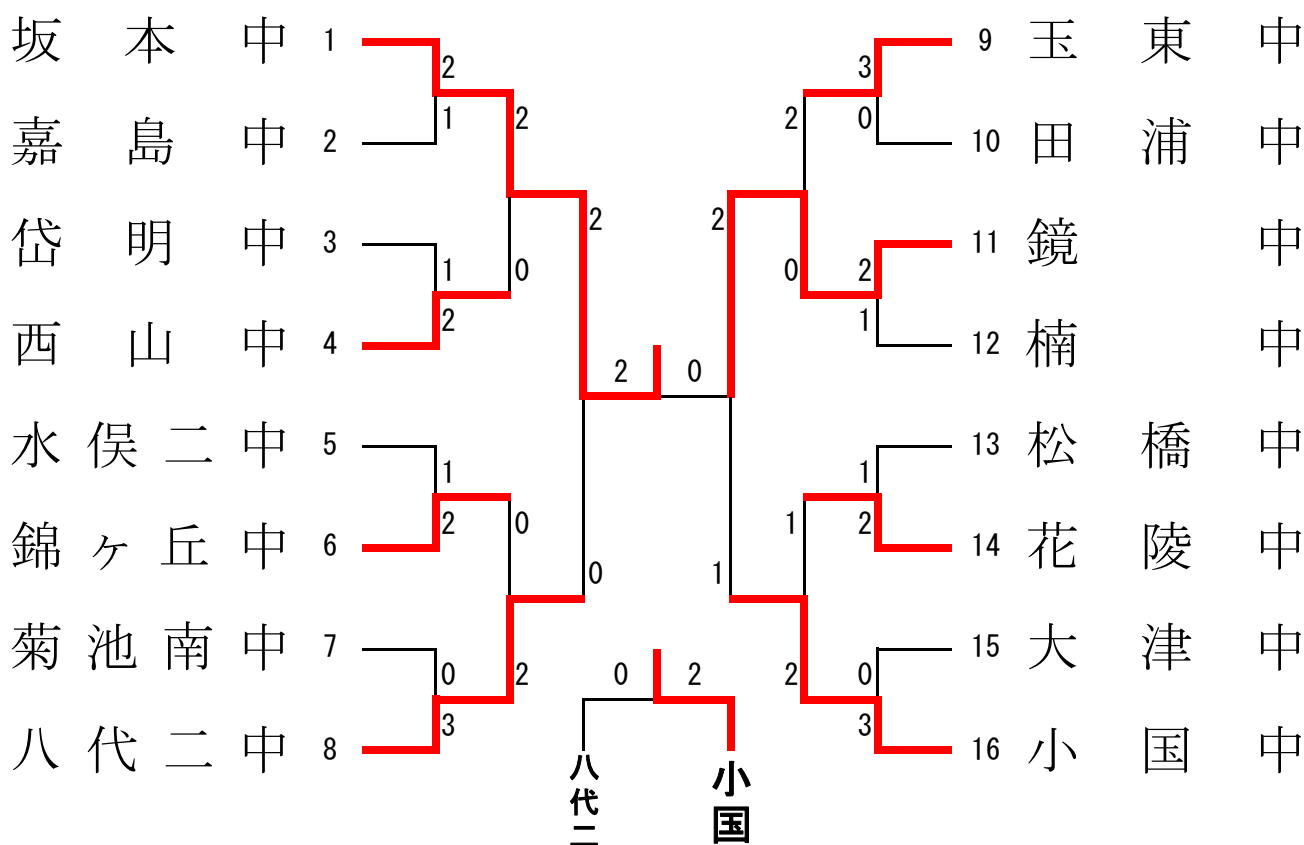

# 男子団体

# 女子団体

## 男子ダブルス

江藤 稜太・江藤 佑太 (東野)	1		12 高木 湧水・木下 朝陽 (井 芹)
廣田 尚也・新山 凉太 (山江)	2		13 大島 晟・福原 優 (八代一)
工藤 翔太・宮崎 隼 (小国)	3		14 高野昂之介・松尾 海輝 (菊池南)
宮本 芳知・堀口 晃平 (坂本)	4		15 永田 青鳥・川崎 大輝 (高森)
園 莉織菜・西田 義規 (岱明)	5		16 上田虎太郎・松岡 大樹 (嘉島)
野村 滯次・深田 裕成 (嘉島)	6		17 平野 偉士・村田 瑠聖 (山江)
稲葉 聖矢・山元 路 (湯浦)	7		18 高木 新太・太田 啓人 (錦ヶ丘)
松本 優大・内村 亮太 (合志)	8		19 竹下 竜平・松下 光 (松橋)
田尻 陵・田尻 隆 (鶴城)	9		20 淵上 翔生・大川 和仁 (緑東)
松本 友哉・上村 友己 (八代一)	10		21 木場 拓海・本田 雄輝 (泉)
島村 汰聖・益田 颯汰 (東町)	11		22 古賤 隼哉・高木 凱登 (玉東)

## 女子ダブルス

森本 暁音・石村 亜美 (坂本)	1		12 谷本 海梨・西村 南海 (鏡)
石田 莉子・高村 天音 (小国)	2		13 本郷 未来・福田 朋花 (田浦)
松野 汐里・元村 紗蘭 (田浦)	3		14 上田菜々香・金田 仁美 (大津)
大城戸郁実・境 綾乃 (玉東)	4		15 松田 倫奈・高橋 美波 (楠)
谷川 真優・松本亜椰菜 (花陵)	5		16 八反田佳邑・西田 翠 (嘉島)
木原陽菜聖・守島 琴美 (益城)	6		17 田中 莉帆・福山 愛望 (力合)
桑原ななせ・前原 李音 (相良)	7		18 境 柚名・上田 萌絵 (玉東)
江口 茜・村上 彩香 (松橋)	8		19 安達 友香・園滝 美紗 (松橋)
中村 佳蓮・坂本 優奈 (西山)	9		20 時松 美咲・佐藤 遥 (小国)
右田 江梨・高木 千春 (大津北)	10		21 山口 貴子・堀口 真代 (坂本)
宮崎ちなつ・宮崎 杏子 (鏡)	11		