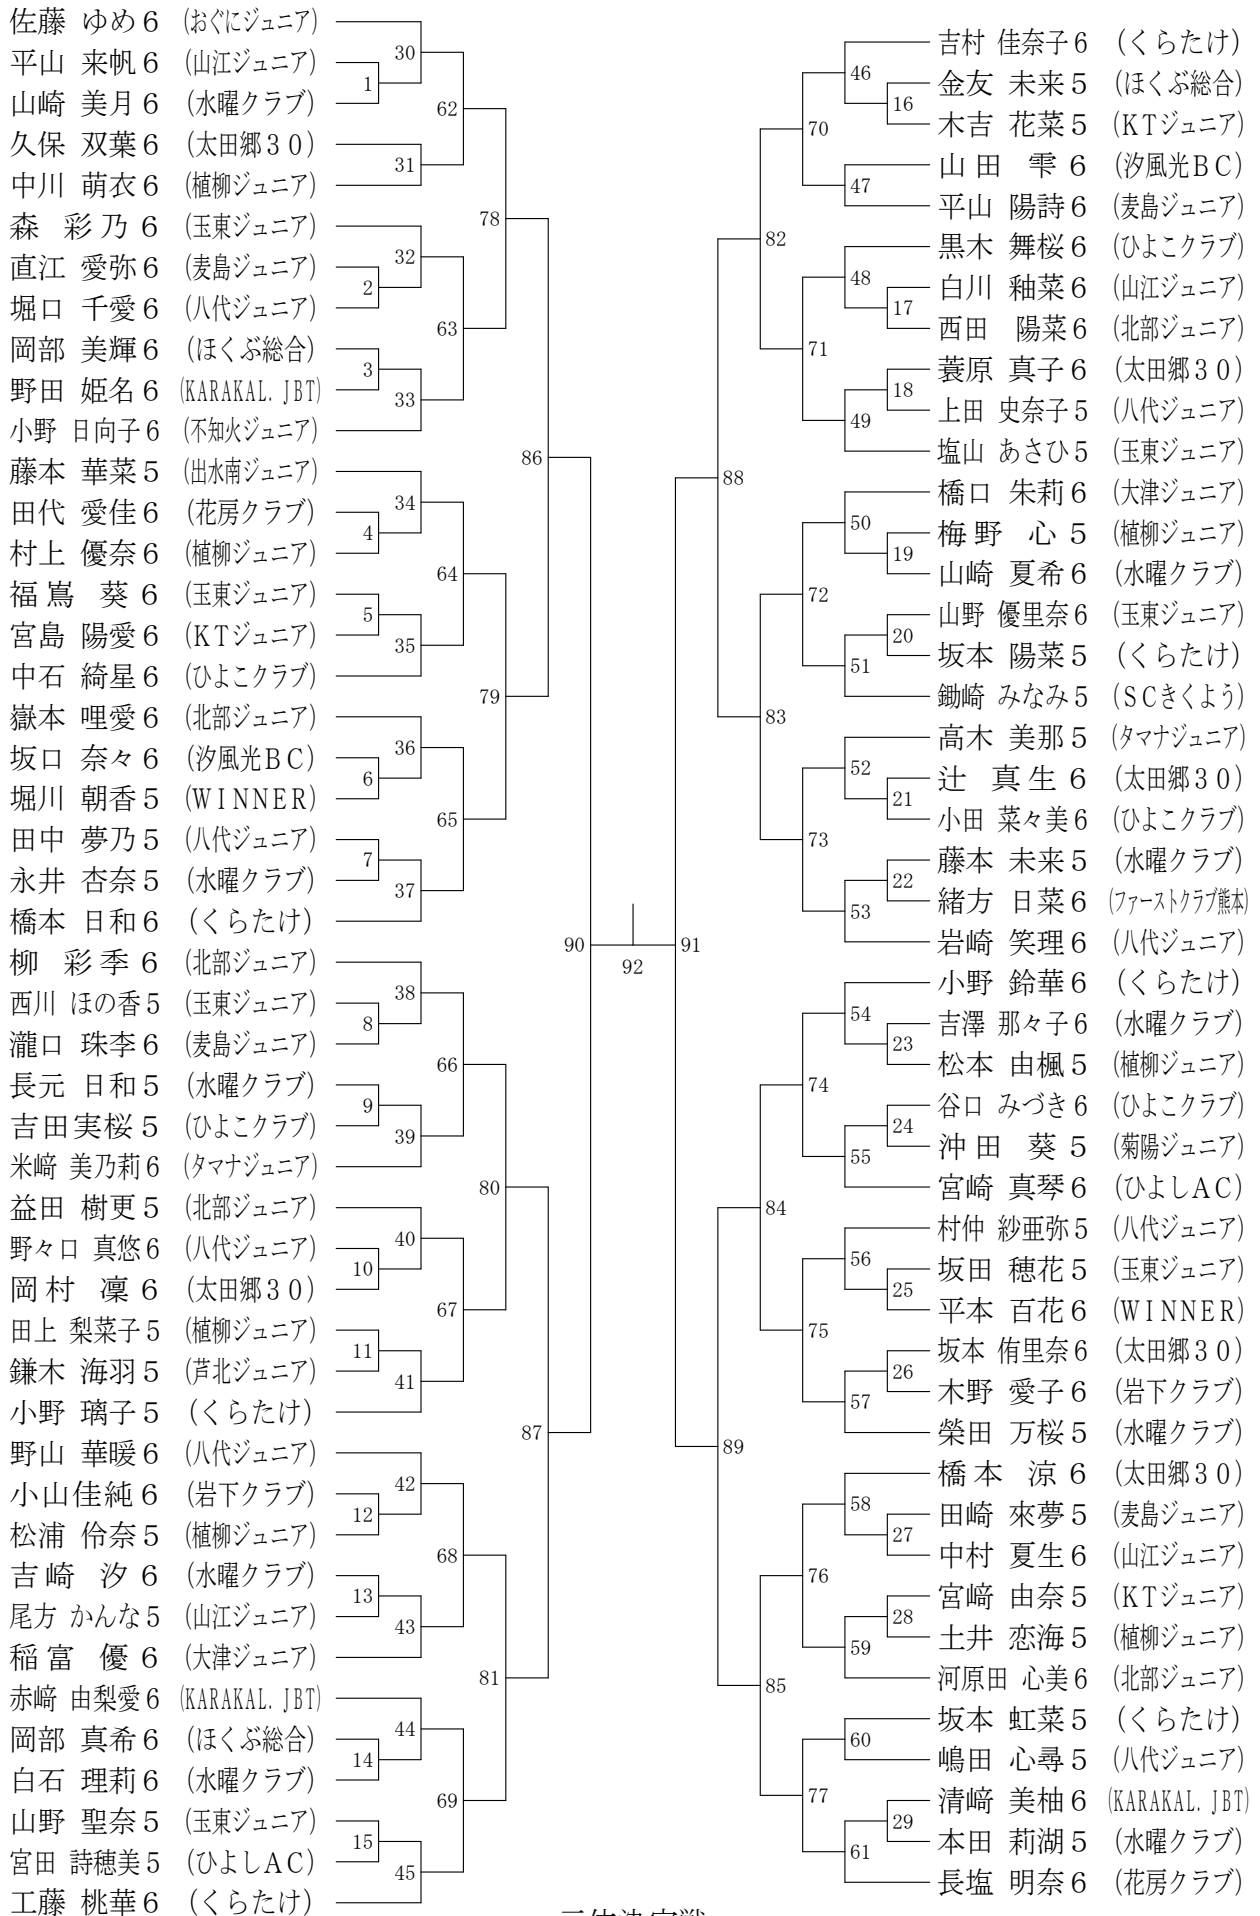

男子シングルスBクラス

男子シングルスCクラス

女子シングルスAクラス

三位決定戦

93

女子シングルスBクラス

女子シングルスCクラス	下 蘭	松 浦	山 下	高 植	佐 藤	勝 敗	順 位
下蘭 詩空 2 (SCきくよう)		1	3	6	9		
松浦 綾花 2 (植柳ジュニア)	1		10	4	7		
山下 咲姫 1 (玉東ジュニア)	3	10		8	5		
高植 あやか 2 (八代ジュニア)	6	4	8		2		
佐藤 怜美 1 (おぐにジュニア)	9	7	5	2			