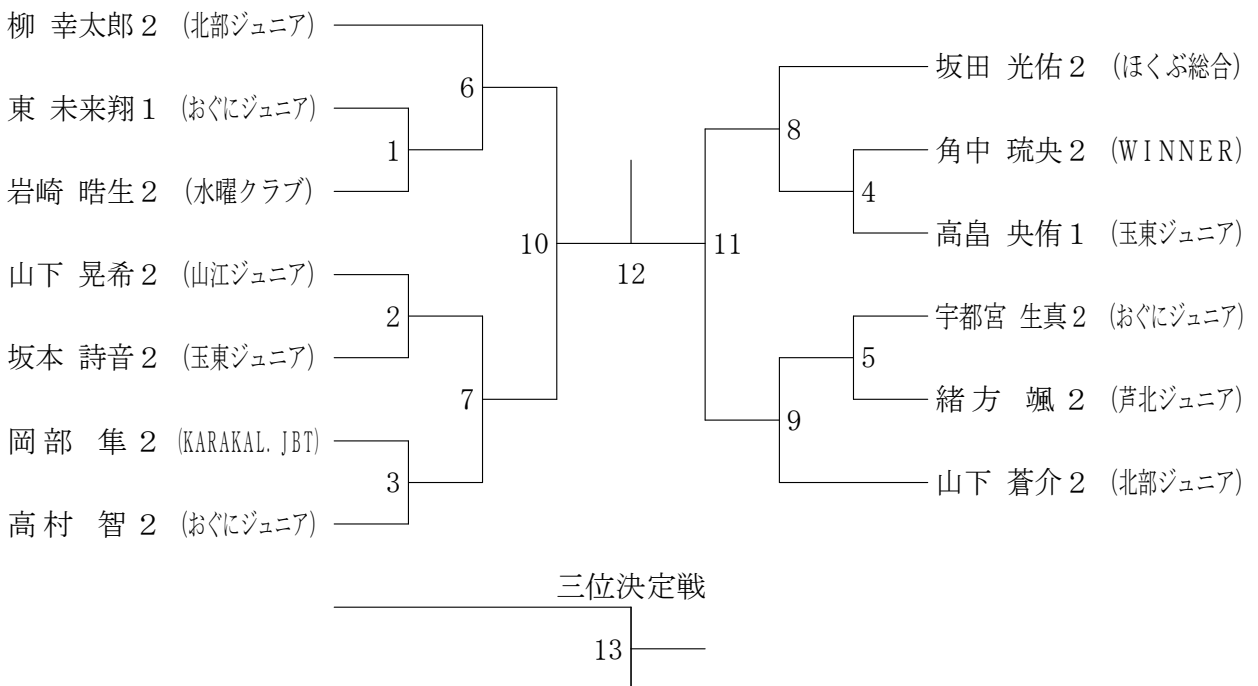

男子シングルスBクラス

男子シングルスCクラス

女子シングルスAクラス

三位決定戦

93

女子シングルスBクラス

女子シングルスCクラス	下 蘭	松 浦	山 下	高 植	佐 藤	勝 敗	順 位
下蘭 詩空 2 (SCきくよう)		1	3	6	9		
松浦 綾花 2 (植柳ジュニア)	1		10	4	7		
山下 咲姫 1 (玉東ジュニア)	3	10		8	5		
高植 あやか 2 (八代ジュニア)	6	4	8		2		
佐藤 怜美 1 (おぐにジュニア)	9	7	5	2			