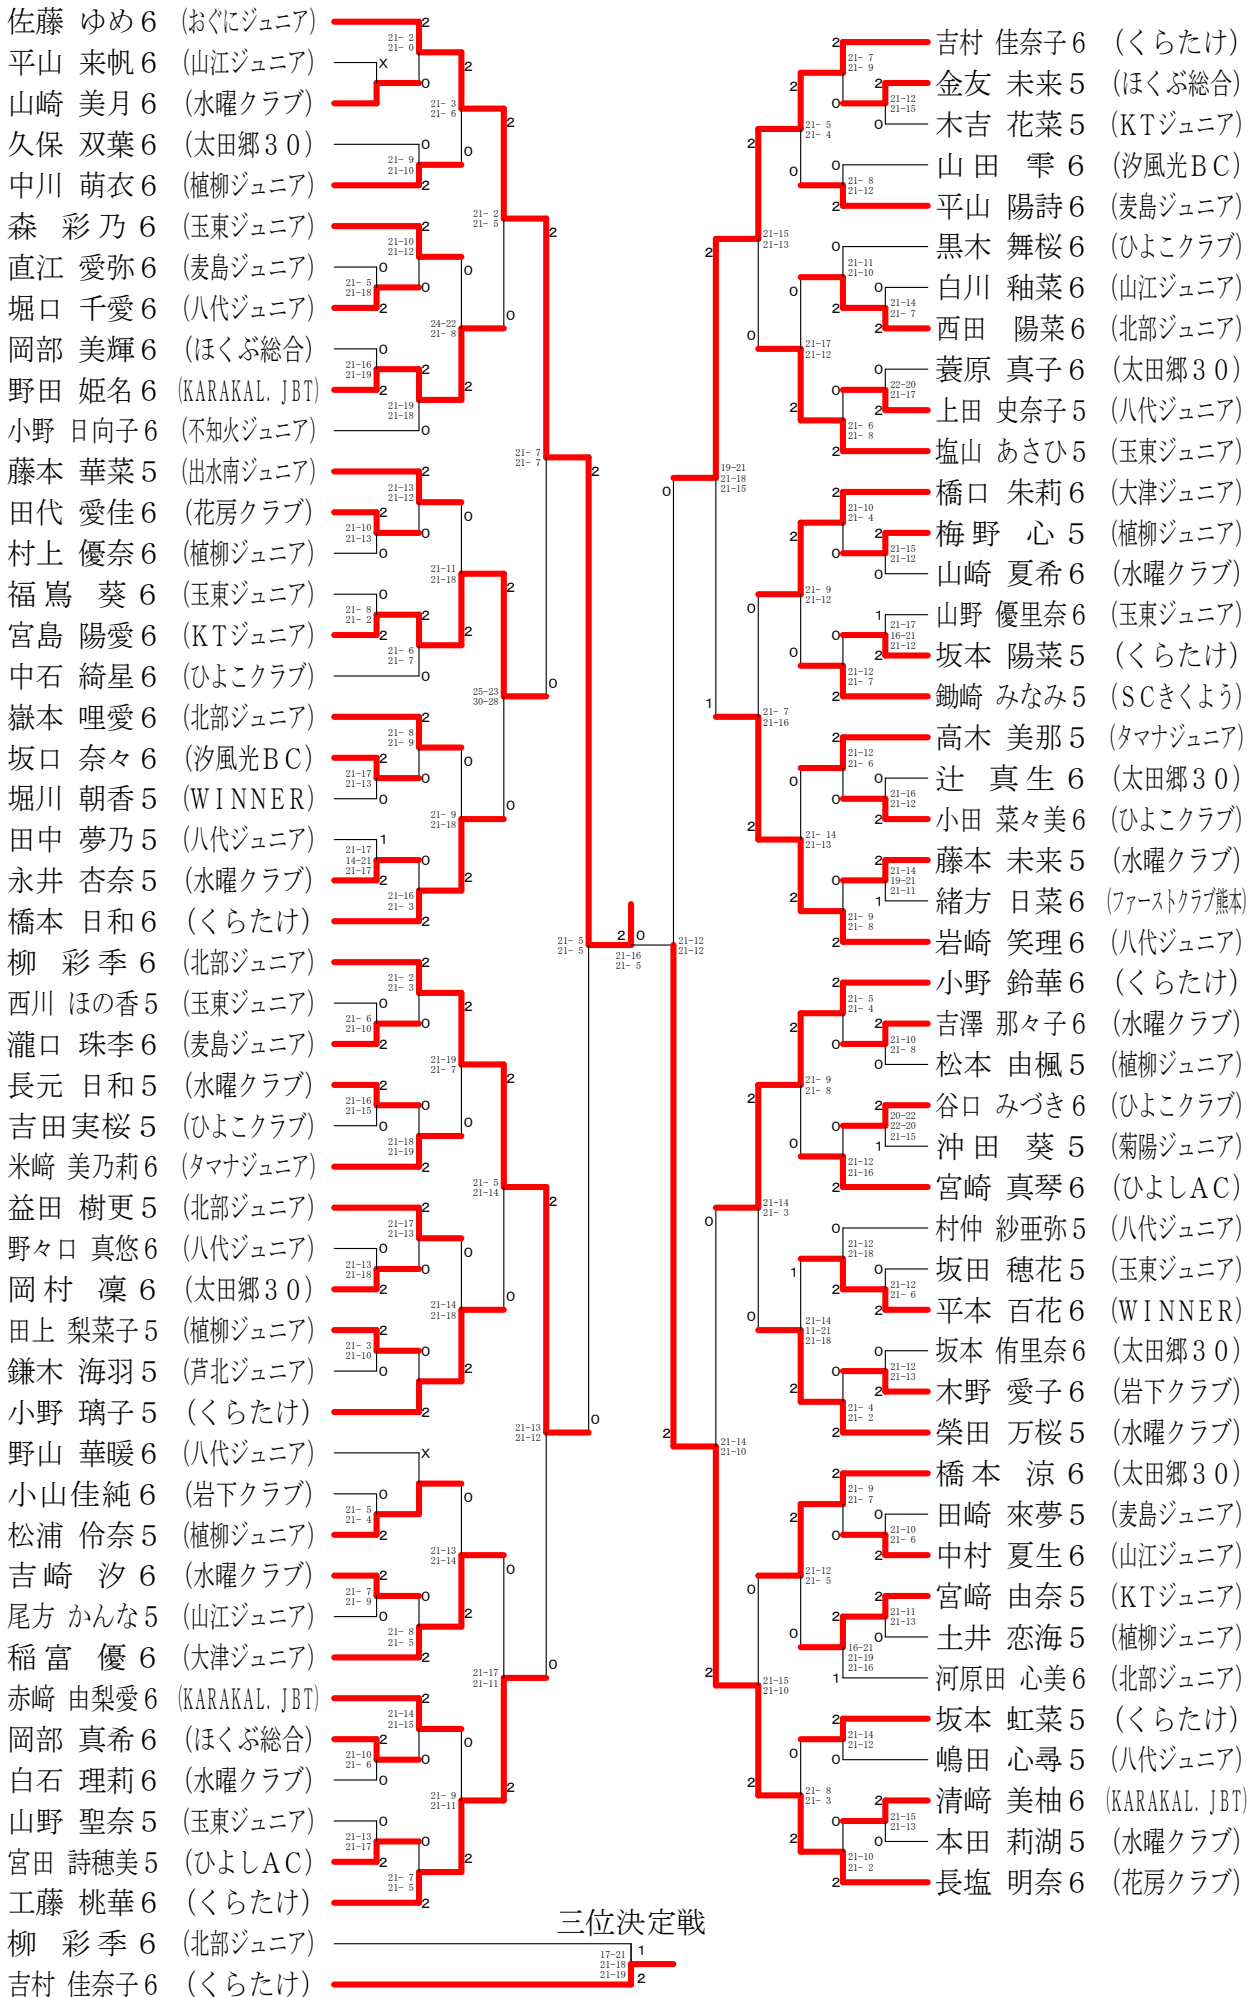

男子シングルスAクラス

女子シングルスAクラス

女子シングルスBクラス

女子シングルスCクラス	下 蘭	松 浦	山 下	高 植	佐 藤	勝 敗	順 位
下蘭 詩空 2 (SCきくよう)		×	×	○	○	M 2-2 G 4-5 P 102-130	4
松浦 綾花 2 (植柳ジュニア)	○		○	○	○	M 4-0 G 8-0 P 123-65	1
山下 咲姫 1 (玉東ジュニア)	○	×		×	○	M 2-2 G 5-4 P 115-111	2
高植 あやか 2 (八代ジュニア)	×	×	○		○	M 2-2 G 5-5 P 147-149	3
佐藤 怜美 1 (おぐにジュニア)	×	×	×	×		M 0-4 G 0-8 P 93-125	5