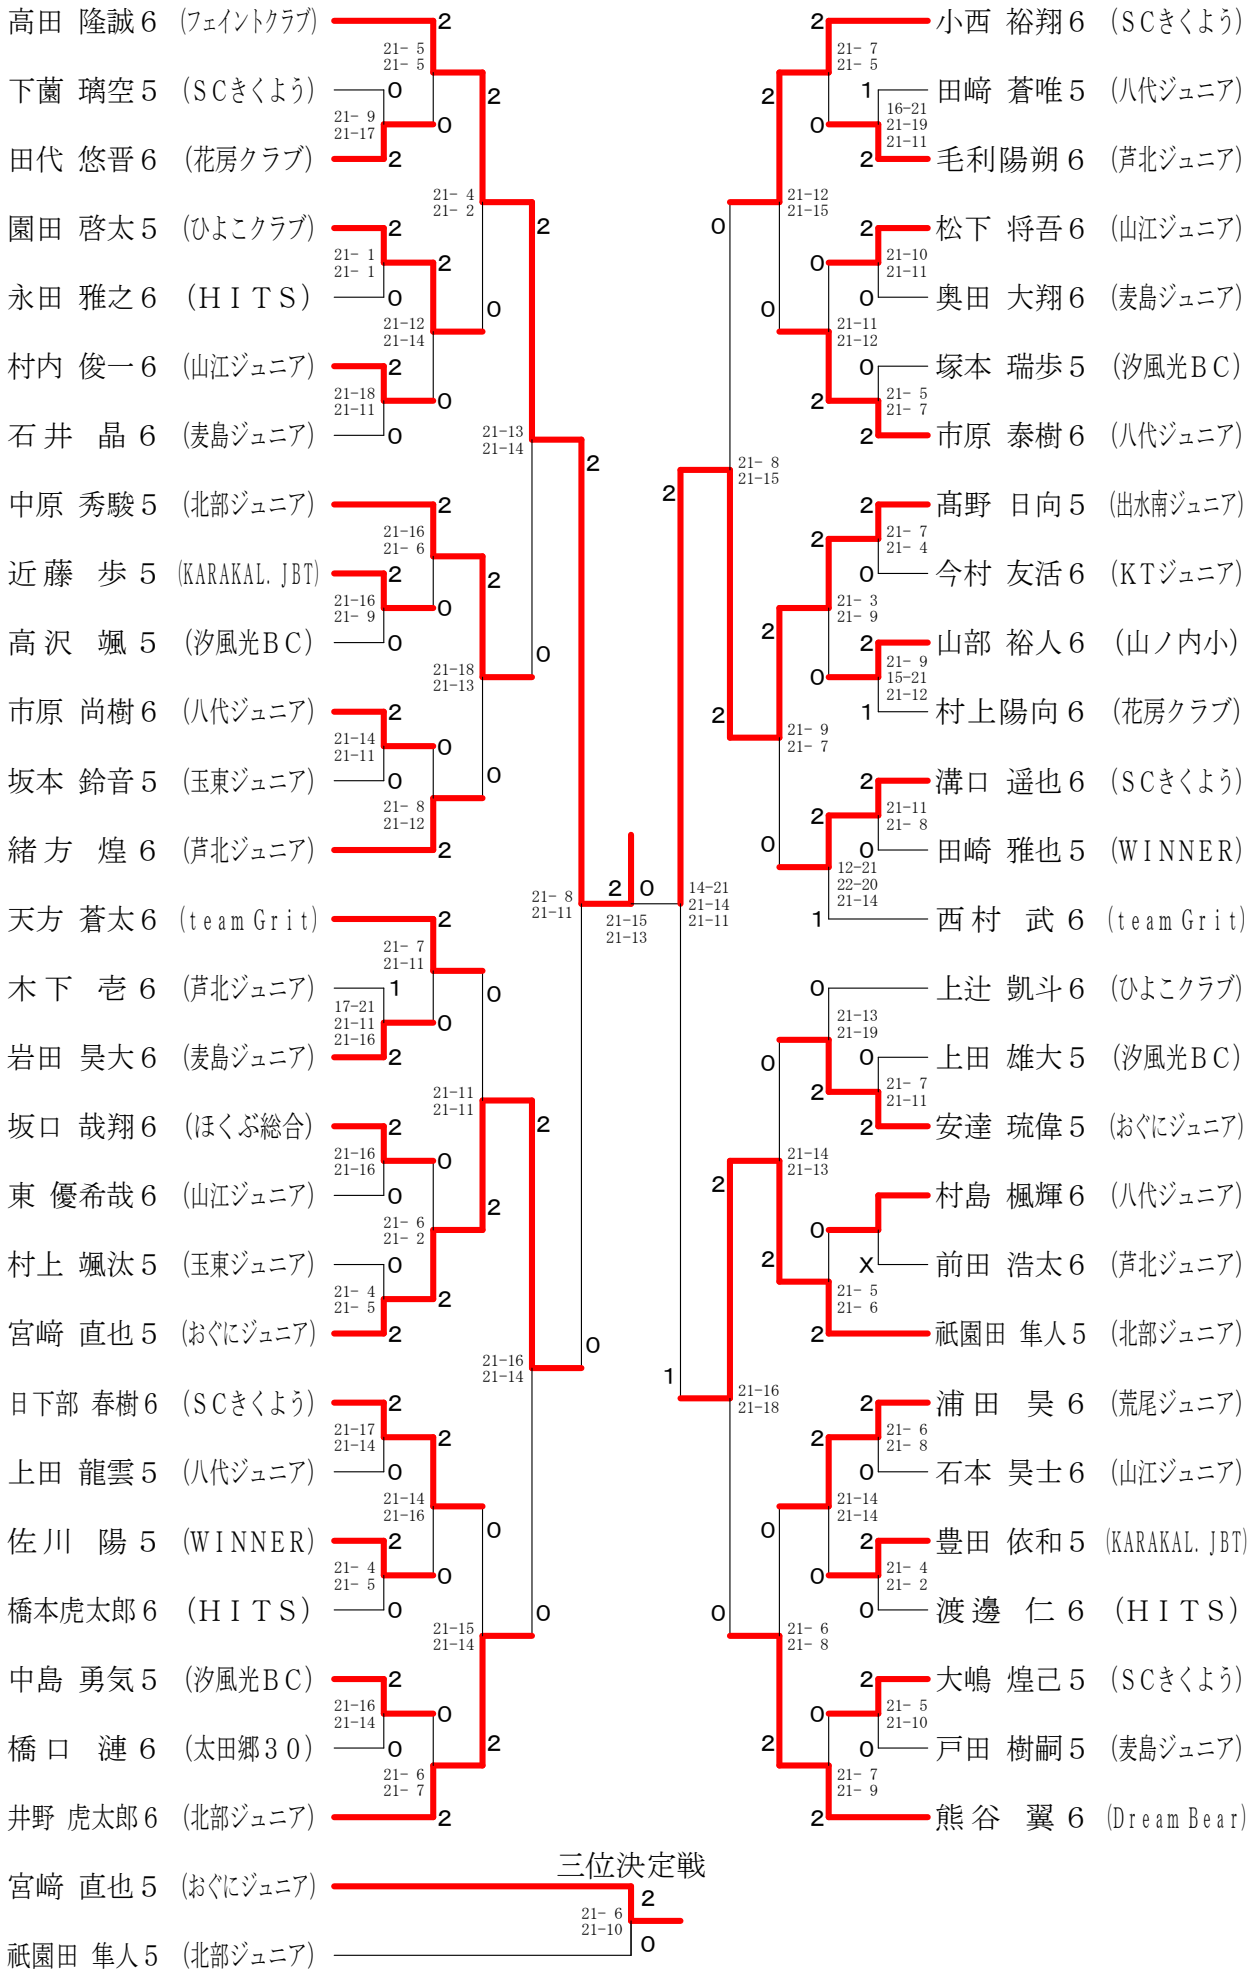

男子シングルスAクラス

女子シングルスAクラス

女子シングルスBクラス

女子シングルスCクラス	下 蘭	松 浦	山 下	高 植	佐 藤	勝 敗	順 位
下蘭 詩空 2 (SCきくよう)		×	×	○	○	M 2-2 G 4-5 P 102-130	4
松浦 綾花 2 (植柳ジュニア)	○		○	○	○	M 4-0 G 8-0 P 123-65	1
山下 咲姫 1 (玉東ジュニア)	○	×		×	○	M 2-2 G 5-4 P 115-111	2
高植 あやか 2 (八代ジュニア)	×	×	○		○	M 2-2 G 5-5 P 147-149	3
佐藤 怜美 1 (おぐにジュニア)	×	×	×	×		M 0-4 G 0-8 P 93-125	5