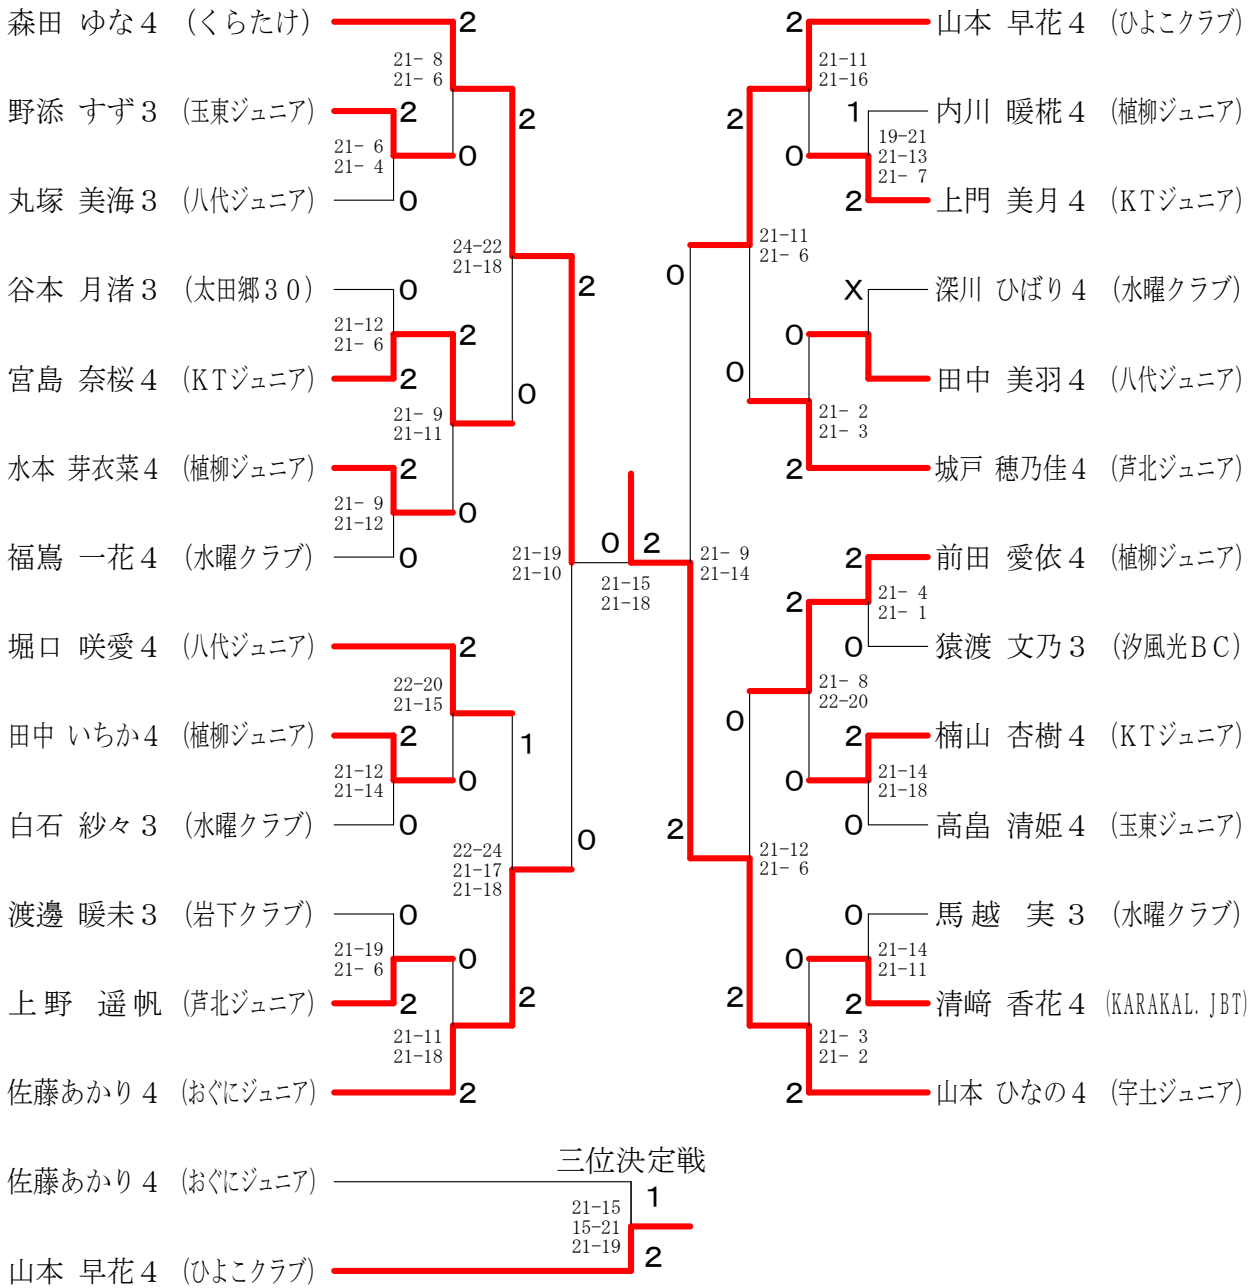

男子シングルスAクラス

女子シングルスAクラス

女子シングルスBクラス

女子シングルスCクラス	下 蘭	松 浦	山 下	高 植	佐 藤	勝 敗	順 位
下蘭 詩空 2 (SCきくよう)		×	×	○	○	M 2-2 G 4-5 P 102-130	4
松浦 綾花 2 (植柳ジュニア)	○		○	○	○	M 4-0 G 8-0 P 123-65	1
山下 咲姫 1 (玉東ジュニア)	○	×		×	○	M 2-2 G 5-4 P 115-111	2
高植 あやか 2 (八代ジュニア)	×	×	○		○	M 2-2 G 5-5 P 147-149	3
佐藤 怜美 1 (おぐにジュニア)	×	×	×	×		M 0-4 G 0-8 P 93-125	5