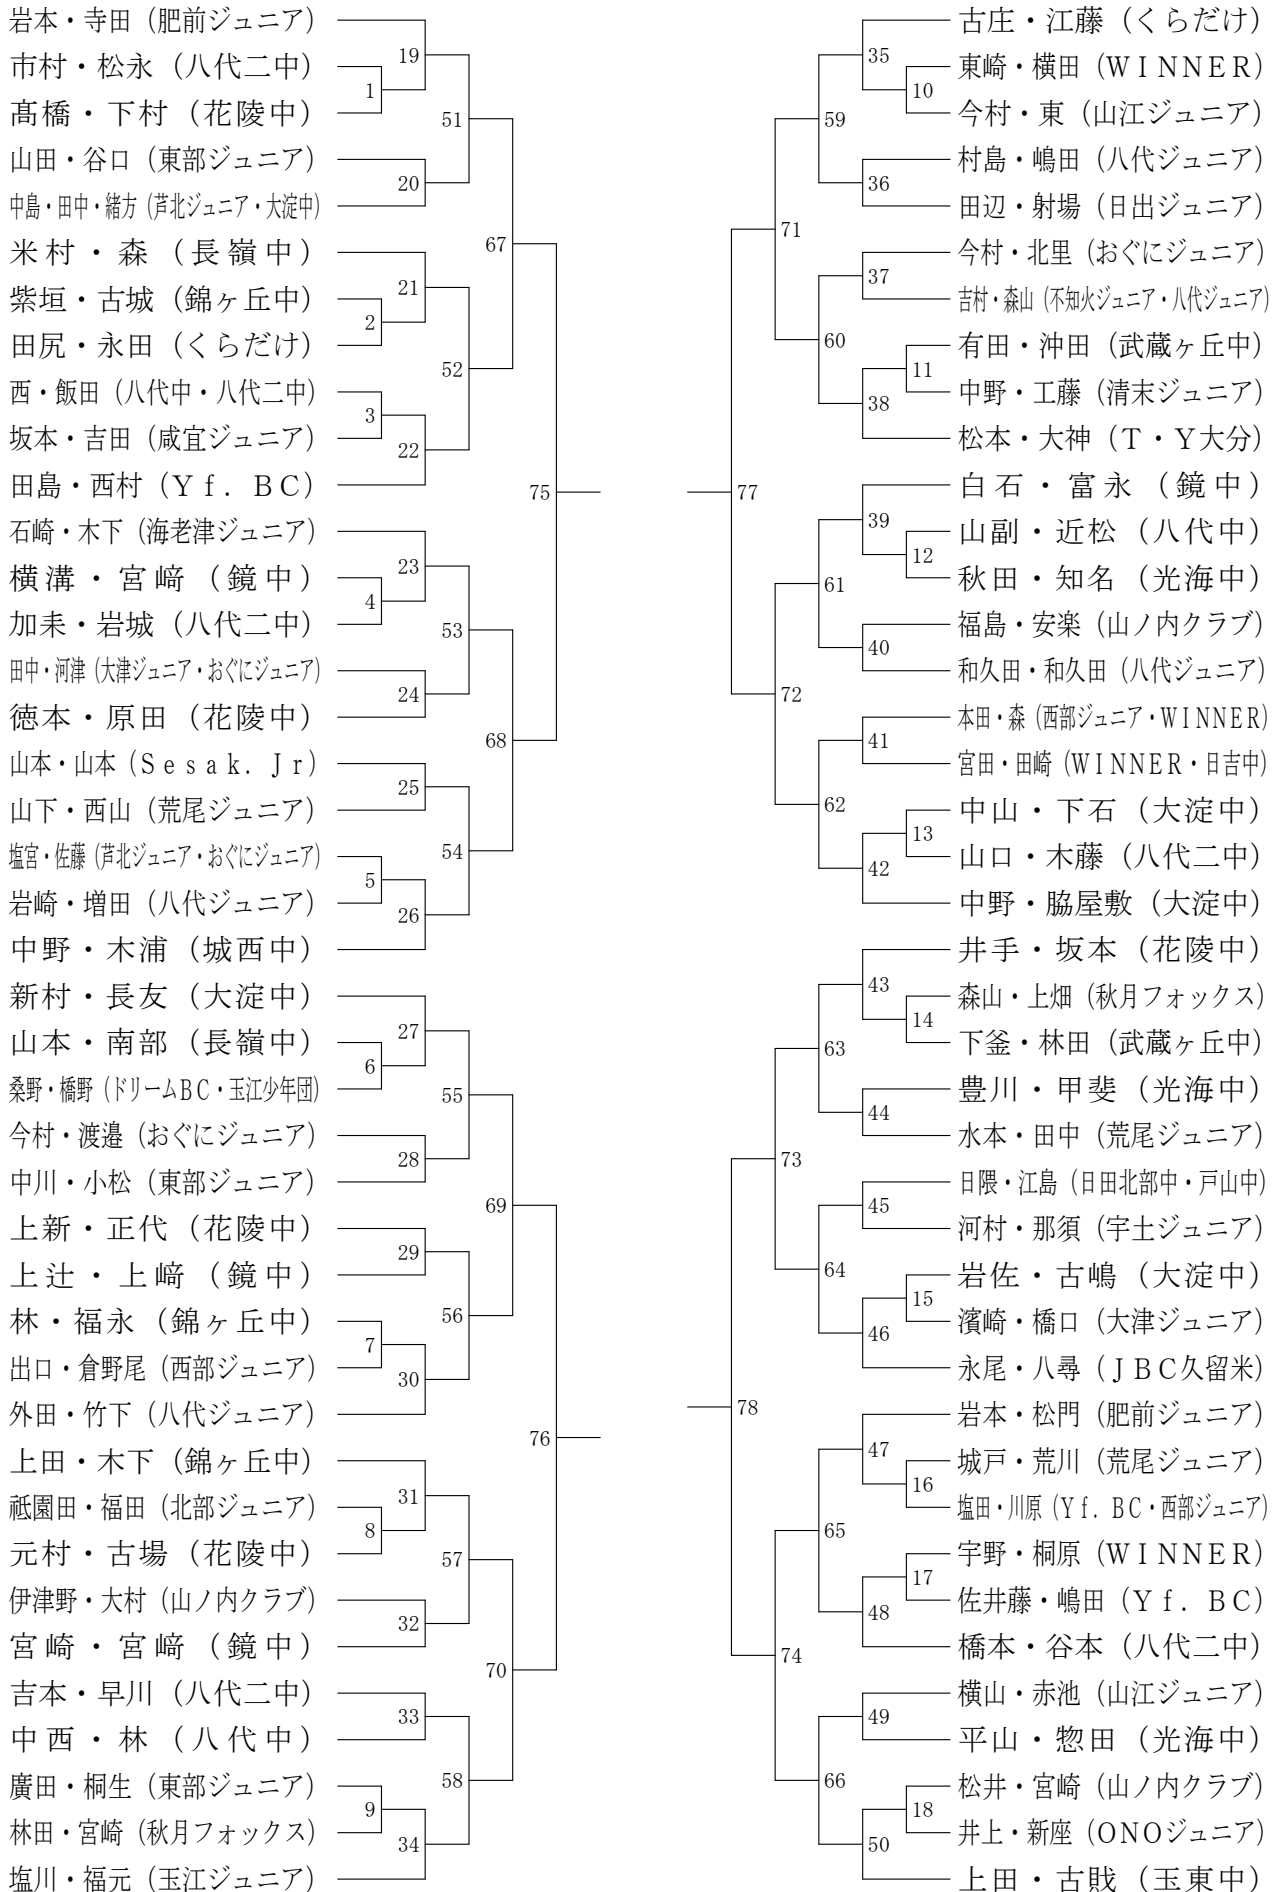

第8回九州地区小中学生バドミントン交流会

平成28年3月19日-20日 八代市総合体育館

中学男子

第8回九州地区小中学生バドミントン交流会

平成28年3月19日-20日 八代市総合体育館

中学女子

第8回九州地区小中学生バドミントン交流会

平成28年3月19日-20日 八代市総合体育館