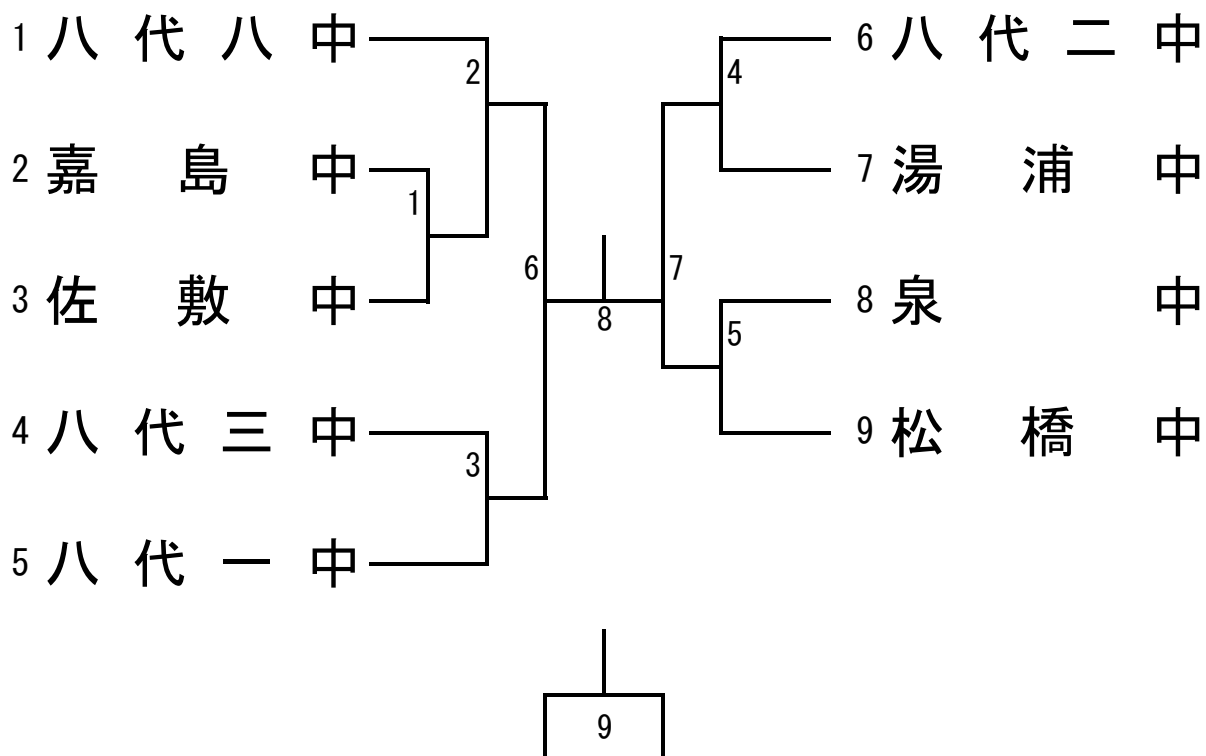

平成30年度 第18回城南中学生バドミントン大会

平成30年5月3日

八代市総合体育館

男子団体A

男子団体B

平成30年度 第18回城南中学生バドミントン大会

平成30年5月3日

八代市総合体育館