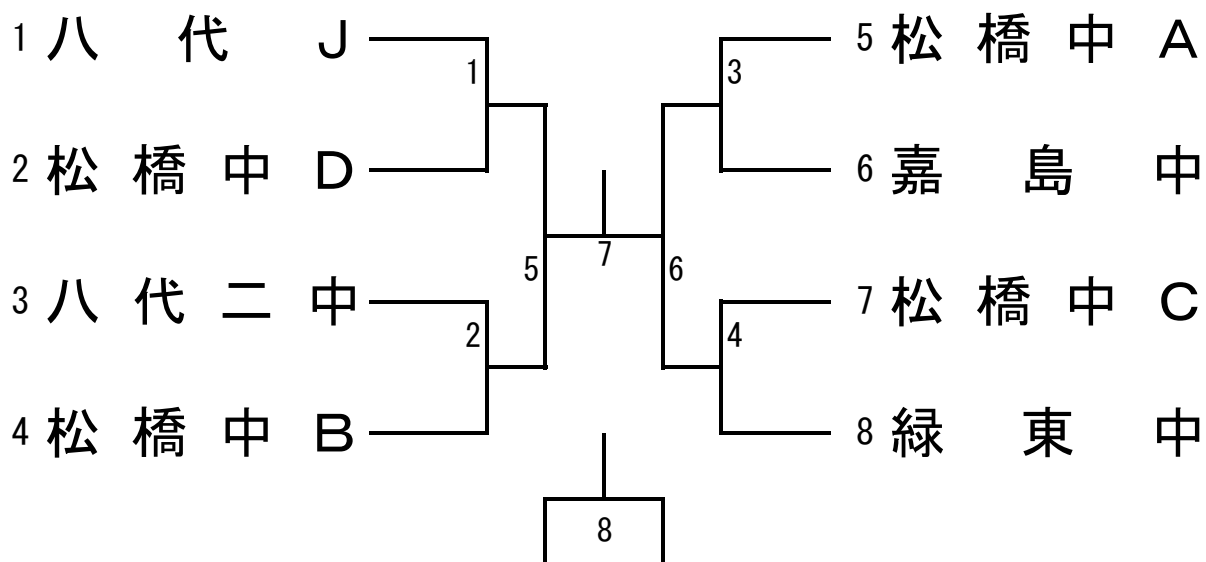

平成30年度 第18回城南中学生バドミントン大会

平成30年5月3日

八代市総合体育館

男子団体A

男子団体B

平成30年度 第18回城南中学生バドミントン大会

平成30年5月3日

八代市総合体育館