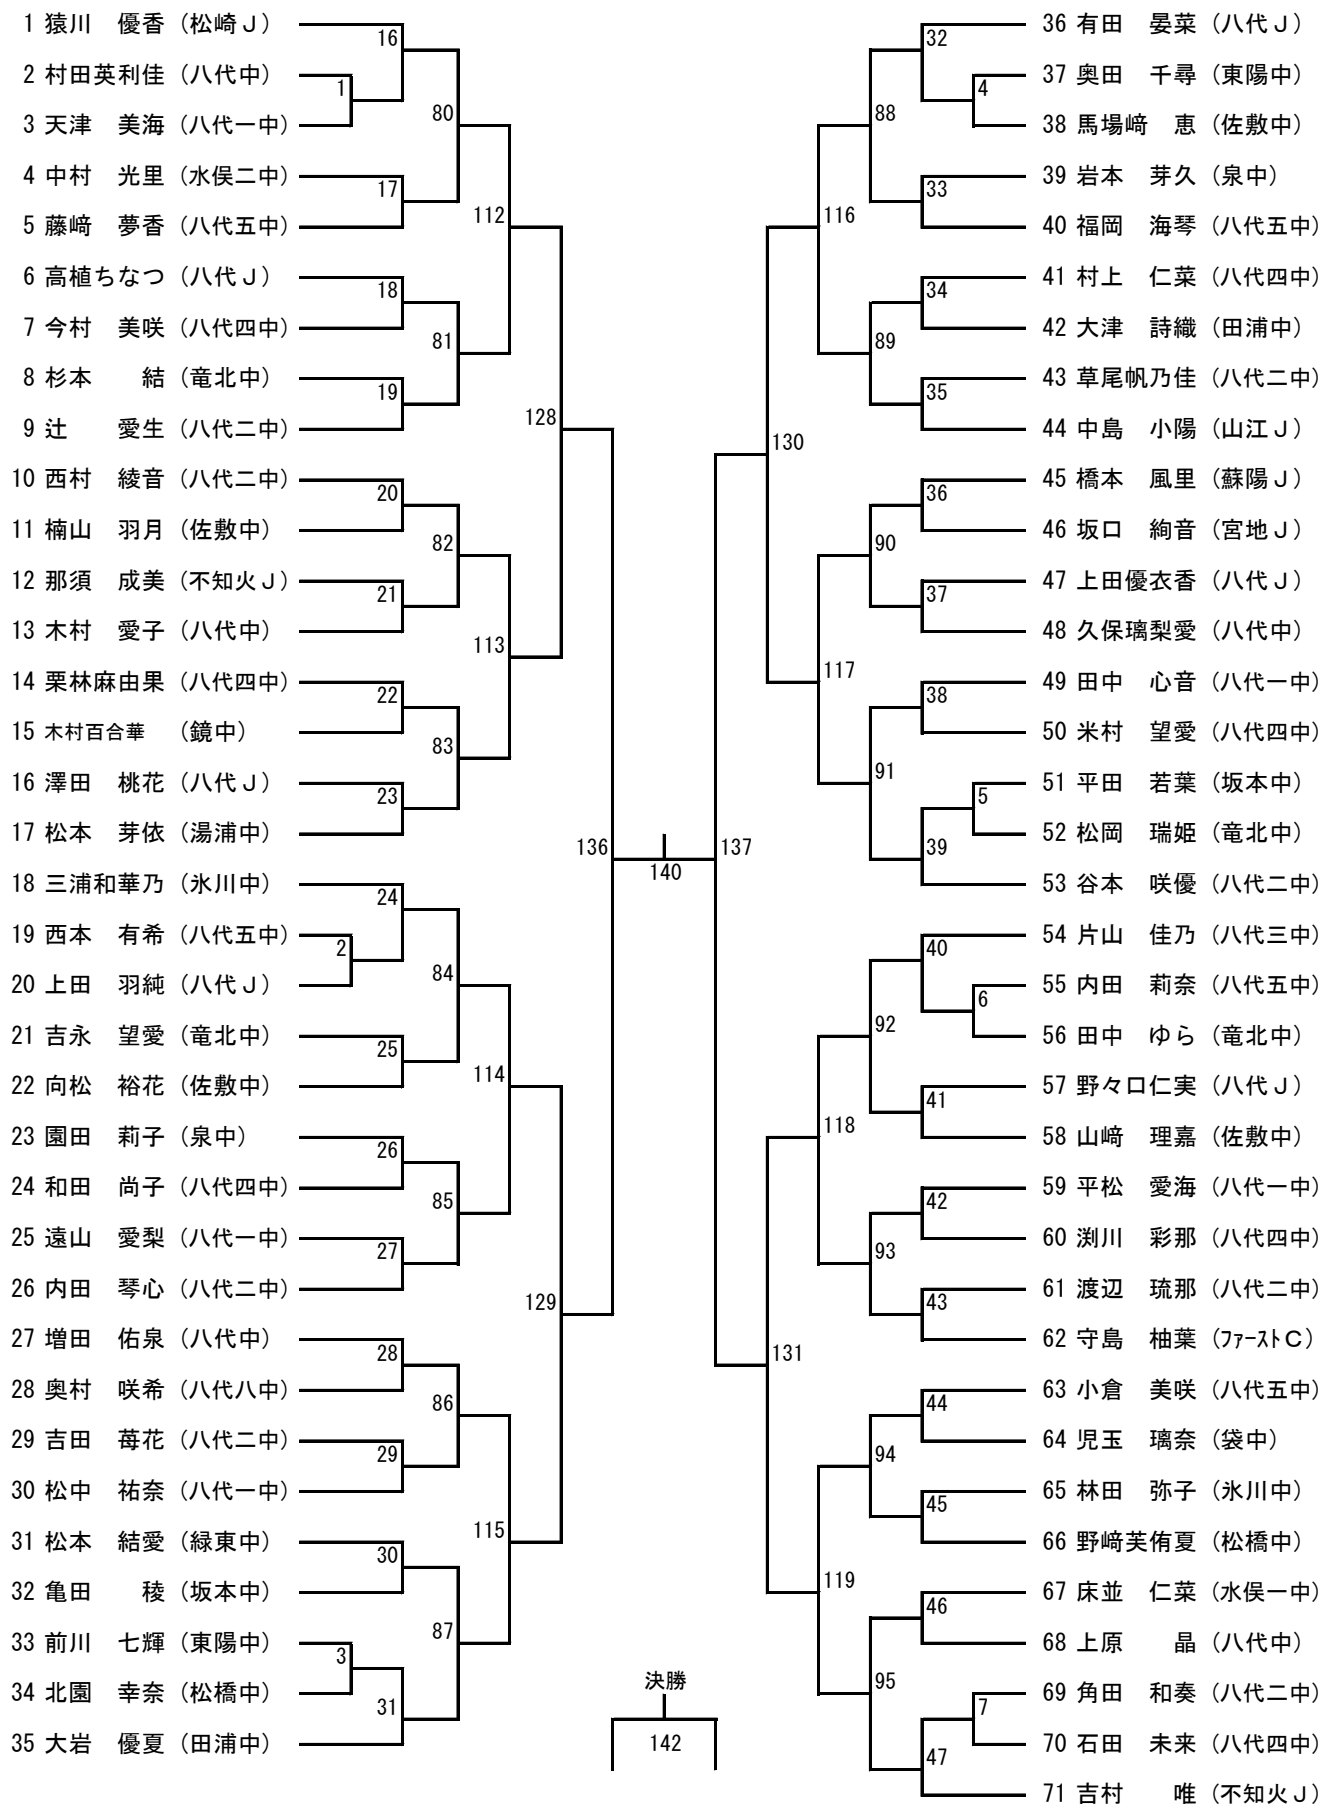

女子団体A

女子団体B

男子シングルス

男子ダブルス

女子シングルス①

女子シングルス②

女子ダブルス

1 宮崎 虹心/白石 一華 (鏡中)	19	35	42 横溝 涼凧/上崎 海麗 (鏡中)
2 井上 琴海/竹下 心結 (水俣一中)	1	10	43 福山 蒼波/橋口 愛美 (八代二中)
3 久保田 凜/松永 七海 (八代二中)	51	59	44 下川 愛莉/山本 香織 (松橋中)
4 上田 璃子/浦上 菜月 (松橋中)	20	36	45 堤下 結友/林田 南々 (水俣一中)
5 光田 茉央/東 美穂 (竜北中)	67	71	46 椎屋 優/永野 煌 (八代四中)
6 島田 璃乃/有馬 伶海 (八代一中)	21	37	47 西上 葵/岡田ひかる (嘉島中)
7 今嶋 陽菜/遠山 友梨 (佐敷中)	2	60	48 中村 綾花/橋本 希咲 (八代一中)
8 山石 心温/山元 未来 (湯浦中)	52	11	49 藤崎 空/西坂 琉菜 (泉中)
9 末松 凜花/迎田 柚希 (八代四中)	3	38	50 前田 愛奈/片山 智佳 (八代三中)
10 松本 愛未/田中 絵麻 (松橋J)	22	77	51 佐藤 羽美/中矢 聖愛 (蘇陽J)
11 清水 凜/西田みつき (八代二中)	75	39	52 塩宮 優奈/道崎 彩 (佐敷中)
12 坂本 未来/中岡 姫華 (不知火J)	23	61	53 松村 なな/岡村 彩香 (宮地J)
13 緒方 琴菜/園田 碧海 (八代八)	4	12	54 宮本 蒔凧樺/平野 愛理 (八代五中)
14 集 世菜/廣田 舞華 (水俣一中)	53	40	55 堤 楓花/大石 遥妃 (松橋J)
15 多武 陽菜/藤本かれん (八代三中)	24	72	56 宮本 楓華/出口 春奈 (八代三中)
16 坂崎 芽依/森 瑞稀 (嘉島中)	68	41	57 寺田 菜称/蓑田 千都 (水俣二中)
17 松岡 星那/高沢 凜 (八代五中)	25	62	58 那良 恵里華/山下くれあ (袋中)
18 寺川 友梨/廣岡 風香 (泉中)	54	13	59 進 理子/村崎 愛香 (八代一中)
19 溝上 真琴/清永 楓子 (佐敷中)	5	42	60 遠山 凜/谷川 志穂 (水俣一中)
20 西田 楓香/其田 千咲 (八代一中)	26	79	61 御門 桃音/宝来 心美 (八代二中)
21 佐井藤彩矢/福田 蒼依 (八代三中)	79	81	62 奥村 光香/小橋 夢々 (八代八)
22 宮崎 咲/元村 凜 (田浦中)	27	80	63 和田 知優/村上 彩未 (湯浦中)
23 山本 月/三井 楓 (松橋J)	6	43	64 平山 優里愛/坂田 梨里花 (松橋中)
24 西 祐璃/永野さくら (八代三中)	55	63	65 稲葉由朱姫/松村 理佳 (八代二中)
25 新地 沙羅/山口 美菜 (八代二中)	28	44	66 楠岡 幸心/吉本 恋菜 (水俣一中)
26 小形 寿々/小嶋 美咲 (水俣一中)	69	73	67 前床 琉璃菜/徳永 幸 (八代一中)
27 森 唯菜/吉本 星花 (水俣一中)	29	45	68 開田 萌香/松村 穂香 (水俣二中)
28 倉本明日香/河崎 結月 (松橋中)	56	64	69 殖田 梨瑚/石原 綾乃 (八代二中)
29 野村 莉子/浦本 輝星 (八代四中)	7	46	70 堤 悠香/大平 宜佳 (松橋J)
30 松岡 魅美/田端 里帆 (佐敷中)	30	78	71 稗村 奈美/宮山 小雪 (東陽中)
31 笹田 優羽/濱下 心愛 (鏡中)	76	47	72 間垣 滯/中島 愛 (Yatsushiro7th)
32 佐々木満月/藤本歩乃華 (八代二中)	31	65	73 高本 沙耶/木村 優月 (松橋中)
33 横井 里文/寺崎 仁郁 (松橋中)	8	16	74 山岡 凜桜/稲村 茜利 (八代五中)
34 神崎 亜美/中村 雅 (袋中)	57	74	75 木野 百華/橋本 唯花 (八代二中)
35 大住 留加/竹見 綾華 (宮地J)	32	48	76 小崎 未来/森田 優楽 (竜北中)
36 上園 純白/山内 遥 (水俣一中)	70	49	77 柳田 国礼愛/山野 響 (田浦中)
37 桑原かずな/黒木 菜名 (相良中)	33	66	78 葉玉夏乃香/堀端ましろ (八代一中)
38 岩瀬 滯/片山 純那 (Yatsushiro7th)	58	18	79 山下 美音/原口 裕衣 (相良中)
39 東 史菜/金子 千夏 (水俣二中)	9	50	80 池田 麗乃/渡辺 美遥 (佐敷中)
40 川崎みちる/三枝崎実葉菜 (八代一中)	34	82	81 網中みのり/山口 心音 (水俣一中)
41 村上 瑠奈/矢野 那奈 (氷川中)			82 前田 花那/檜山 愛月 (八代三中)