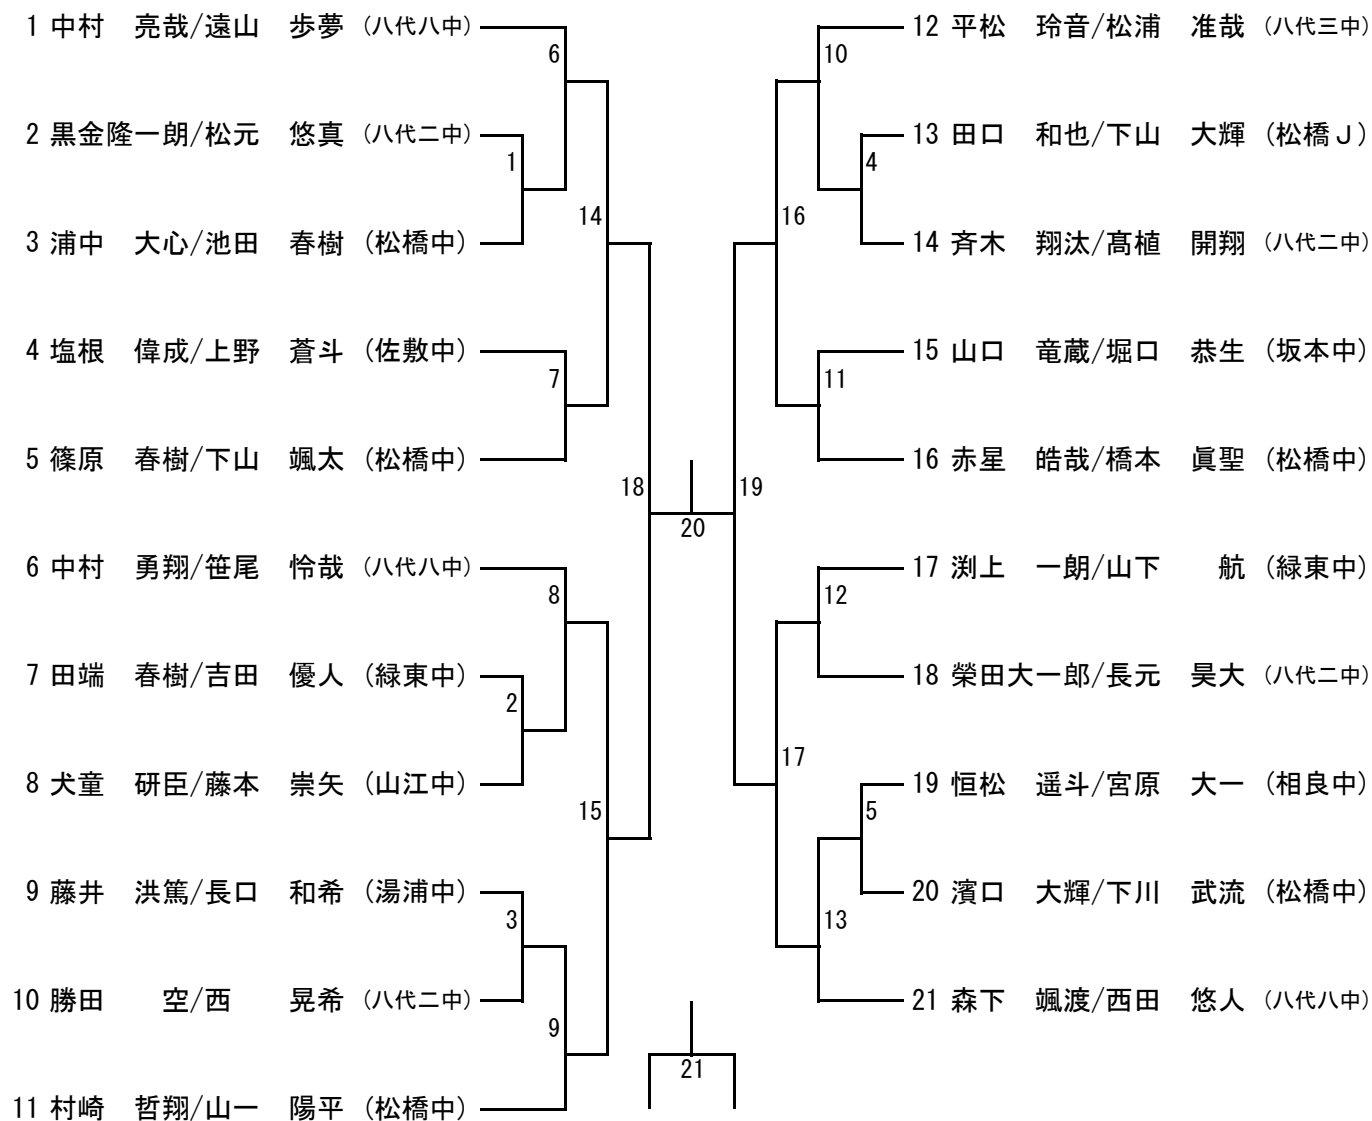

女子団体A

女子団体B

男子シングルス

男子ダブルス

女子シングルス①

女子シングルス②

女子ダブルス

1 宮崎 虹心/白石 一華 (鏡中)	19	35	42 横溝 涼凧/上崎 海麗 (鏡中)
2 井上 琴海/竹下 心結 (水俣一中)	1	10	43 福山 蒼波/橋口 愛美 (八代二中)
3 久保田 凜/松永 七海 (八代二中)	51	59	44 下川 愛莉/山本 香織 (松橋中)
4 上田 璃子/浦上 菜月 (松橋中)	20	36	45 堤下 結友/林田 南々 (水俣一中)
5 光田 茉央/東 美穂 (竜北中)	67	71	46 椎屋 優/永野 煌 (八代四中)
6 島田 璃乃/有馬 伶海 (八代一中)	21	37	47 西上 葵/岡田ひかる (嘉島中)
7 今嶋 陽菜/遠山 友梨 (佐敷中)	2	60	48 中村 綾花/橋本 希咲 (八代一中)
8 山石 心温/山元 未来 (湯浦中)	52	11	49 藤崎 空/西坂 琉菜 (泉中)
9 末松 凜花/迎田 柚希 (八代四中)	3	38	50 前田 愛奈/片山 智佳 (八代三中)
10 松本 愛未/田中 絵麻 (松橋J)	22	77	51 佐藤 羽美/中矢 聖愛 (蘇陽J)
11 清水 凜/西田みつき (八代二中)	75	39	52 塩宮 優奈/道崎 彩 (佐敷中)
12 坂本 未来/中岡 姫華 (不知火J)	23	61	53 松村 なな/岡村 彩香 (宮地J)
13 緒方 琴菜/園田 碧海 (八代八)	4	12	54 宮本 蒔凧樺/平野 愛理 (八代五中)
14 集 世菜/廣田 舞華 (水俣一中)	53	40	55 堤 楓花/大石 遥妃 (松橋J)
15 多武 陽菜/藤本かれん (八代三中)	24	72	56 宮本 楓華/出口 春奈 (八代三中)
16 坂崎 芽依/森 瑞稀 (嘉島中)	68	41	57 寺田 菜称/蓑田 千都 (水俣二中)
17 松岡 星那/高沢 凜 (八代五中)	25	62	58 那良 恵里華/山下くれあ (袋中)
18 寺川 友梨/廣岡 風香 (泉中)	54	13	59 進 理子/村崎 愛香 (八代一中)
19 溝上 真琴/清永 楓子 (佐敷中)	5	42	60 遠山 凜/谷川 志穂 (水俣一中)
20 西田 楓香/其田 千咲 (八代一中)	26	79	61 御門 桃音/宝来 心美 (八代二中)
21 佐井藤彩矢/福田 蒼依 (八代三中)	79	81	62 奥村 光香/小橋 夢々 (八代八)
22 宮崎 咲/元村 凜 (田浦中)	27	80	63 和田 知優/村上 彩未 (湯浦中)
23 山本 月/三井 楓 (松橋J)	6	43	64 平山 優里愛/坂田 梨里花 (松橋中)
24 西 祐璃/永野さくら (八代三中)	55	63	65 稲葉由朱姫/松村 理佳 (八代二中)
25 新地 沙羅/山口 美菜 (八代二中)	28	44	66 楠岡 幸心/吉本 恋菜 (水俣一中)
26 小形 寿々/小嶋 美咲 (水俣一中)	69	73	67 前床 琉璃菜/徳永 幸 (八代一中)
27 森 唯菜/吉本 星花 (水俣一中)	29	45	68 開田 萌香/松村 穂香 (水俣二中)
28 倉本明日香/河崎 結月 (松橋中)	56	64	69 殖田 梨瑚/石原 綾乃 (八代二中)
29 野村 莉子/浦本 輝星 (八代四中)	7	46	70 堤 悠香/大平 宜佳 (松橋J)
30 松岡 魅美/田端 里帆 (佐敷中)	30	78	71 稗村 奈美/宮山 小雪 (東陽中)
31 笹田 優羽/濱下 心愛 (鏡中)	76	47	72 間垣 滯/中島 愛 (Yatsushiro7th)
32 佐々木満月/藤本歩乃華 (八代二中)	31	65	73 高本 沙耶/木村 優月 (松橋中)
33 横井 里文/寺崎 仁郁 (松橋中)	8	16	74 山岡 凜桜/稲村 茜利 (八代五中)
34 神崎 亜美/中村 雅 (袋中)	57	74	75 木野 百華/橋本 唯花 (八代二中)
35 大住 留加/竹見 綾華 (宮地J)	32	48	76 小崎 未来/森田 優楽 (竜北中)
36 上園 純白/山内 遥 (水俣一中)	70	49	77 柳田 国礼愛/山野 響 (田浦中)
37 桑原かずな/黒木 菜名 (相良中)	33	66	78 葉玉夏乃香/堀端ましろ (八代一中)
38 岩瀬 滯/片山 純那 (Yatsushiro7th)	58	18	79 山下 美音/原口 裕衣 (相良中)
39 東 史菜/金子 千夏 (水俣二中)	9	50	80 池田 麗乃/渡辺 美遥 (佐敷中)
40 川崎みちる/三枝崎実葉菜 (八代一中)	34	82	81 網中みのり/山口 心音 (水俣一中)
41 村上 瑠奈/矢野 那奈 (氷川中)			82 前田 花那/檜山 愛月 (八代三中)