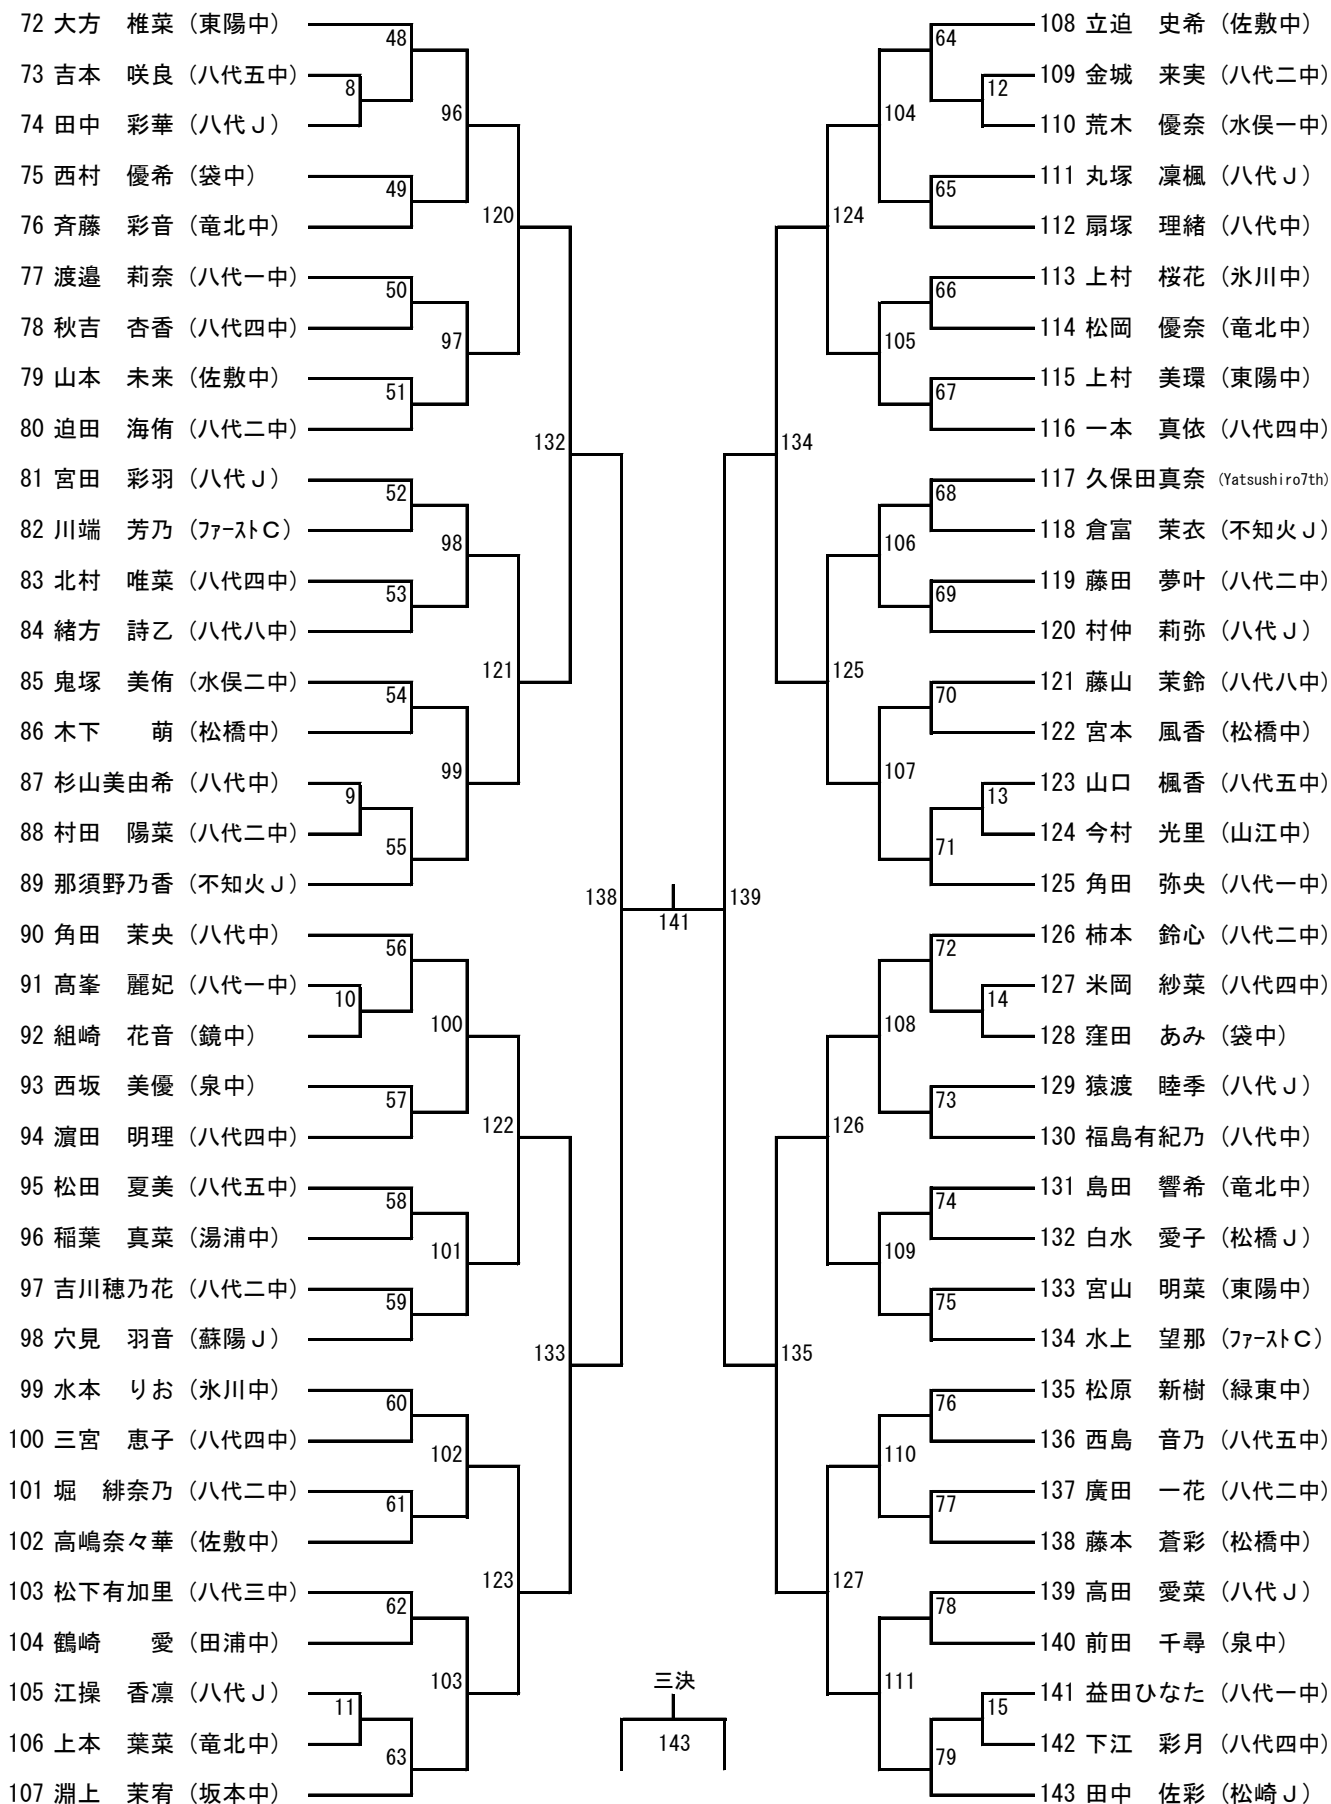

女子団体A

女子団体B

男子シングルス

男子ダブルス

女子シングルス①

女子シングルス②

女子ダブルス

1 宮崎 虹心/白石 一華 (鏡中)	19	35	42 横溝 涼凧/上崎 海麗 (鏡中)
2 井上 琴海/竹下 心結 (水俣一中)	1	10	43 福山 蒼波/橋口 愛美 (八代二中)
3 久保田 凜/松永 七海 (八代二中)	51	59	44 下川 愛莉/山本 香織 (松橋中)
4 上田 璃子/浦上 菜月 (松橋中)	20	36	45 堤下 結友/林田 南々 (水俣一中)
5 光田 茉央/東 美穂 (竜北中)	67	71	46 椎屋 優/永野 煌 (八代四中)
6 島田 璃乃/有馬 伶海 (八代一中)	21	37	47 西上 葵/岡田ひかる (嘉島中)
7 今嶋 陽菜/遠山 友梨 (佐敷中)	2	60	48 中村 綾花/橋本 希咲 (八代一中)
8 山石 心温/山元 未来 (湯浦中)	52	11	49 藤崎 空/西坂 琉菜 (泉中)
9 末松 凜花/迎田 柚希 (八代四中)	3	38	50 前田 愛奈/片山 智佳 (八代三中)
10 松本 愛未/田中 絵麻 (松橋J)	22	77	51 佐藤 羽美/中矢 聖愛 (蘇陽J)
11 清水 凜/西田みつき (八代二中)	75	39	52 塩宮 優奈/道崎 彩 (佐敷中)
12 坂本 未来/中岡 姫華 (不知火J)	23	61	53 松村 なな/岡村 彩香 (宮地J)
13 緒方 琴菜/園田 碧海 (八代八)	4	12	54 宮本 蒔凧樺/平野 愛理 (八代五中)
14 集 世菜/廣田 舞華 (水俣一中)	53	40	55 堤 楓花/大石 遥妃 (松橋J)
15 多武 陽菜/藤本かれん (八代三中)	24	72	56 宮本 楓華/出口 春奈 (八代三中)
16 坂崎 芽依/森 瑞稀 (嘉島中)	68	41	57 寺田 菜称/蓑田 千都 (水俣二中)
17 松岡 星那/高沢 凜 (八代五中)	25	62	58 那良 恵里華/山下くれあ (袋中)
18 寺川 友梨/廣岡 風香 (泉中)	54	13	59 進 理子/村崎 愛香 (八代一中)
19 溝上 真琴/清永 楓子 (佐敷中)	5	42	60 遠山 凜/谷川 志穂 (水俣一中)
20 西田 楓香/其田 千咲 (八代一中)	26	79	61 御門 桃音/宝来 心美 (八代二中)
21 佐井藤彩矢/福田 蒼依 (八代三中)	79	81	62 奥村 光香/小橋 夢々 (八代八)
22 宮崎 咲/元村 凜 (田浦中)	27	80	63 和田 知優/村上 彩未 (湯浦中)
23 山本 月/三井 楓 (松橋J)	6	43	64 平山 優里愛/坂田 梨里花 (松橋中)
24 西 祐璃/永野さくら (八代三中)	55	63	65 稲葉由朱姫/松村 理佳 (八代二中)
25 新地 沙羅/山口 美菜 (八代二中)	28	44	66 楠岡 幸心/吉本 恋菜 (水俣一中)
26 小形 寿々/小嶋 美咲 (水俣一中)	69	73	67 前床 琉璃菜/徳永 幸 (八代一中)
27 森 唯菜/吉本 星花 (水俣一中)	29	45	68 開田 萌香/松村 穂香 (水俣二中)
28 倉本明日香/河崎 結月 (松橋中)	56	64	69 殖田 梨瑚/石原 綾乃 (八代二中)
29 野村 莉子/浦本 輝星 (八代四中)	7	46	70 堤 悠香/大平 宜佳 (松橋J)
30 松岡 魅美/田端 里帆 (佐敷中)	30	78	71 稗村 奈美/宮山 小雪 (東陽中)
31 笹田 優羽/濱下 心愛 (鏡中)	76	47	72 間垣 滯/中島 愛 (Yatsushiro7th)
32 佐々木満月/藤本歩乃華 (八代二中)	31	65	73 高本 沙耶/木村 優月 (松橋中)
33 横井 里文/寺崎 仁郁 (松橋中)	8	16	74 山岡 凜桜/稲村 茜利 (八代五中)
34 神崎 亜美/中村 雅 (袋中)	57	74	75 木野 百華/橋本 唯花 (八代二中)
35 大住 留加/竹見 綾華 (宮地J)	32	48	76 小崎 未来/森田 優楽 (竜北中)
36 上園 純白/山内 遥 (水俣一中)	70	49	77 柳田 国礼愛/山野 響 (田浦中)
37 桑原かずな/黒木 菜名 (相良中)	33	66	78 葉玉夏乃香/堀端ましろ (八代一中)
38 岩瀬 滯/片山 純那 (Yatsushiro7th)	58	18	79 山下 美音/原口 裕衣 (相良中)
39 東 史菜/金子 千夏 (水俣二中)	9	50	80 池田 麗乃/渡辺 美遥 (佐敷中)
40 川崎みちる/三枝崎実葉菜 (八代一中)	34	82	81 網中みのり/山口 心音 (水俣一中)
41 村上 瑠奈/矢野 那奈 (氷川中)			82 前田 花那/檜山 愛月 (八代三中)