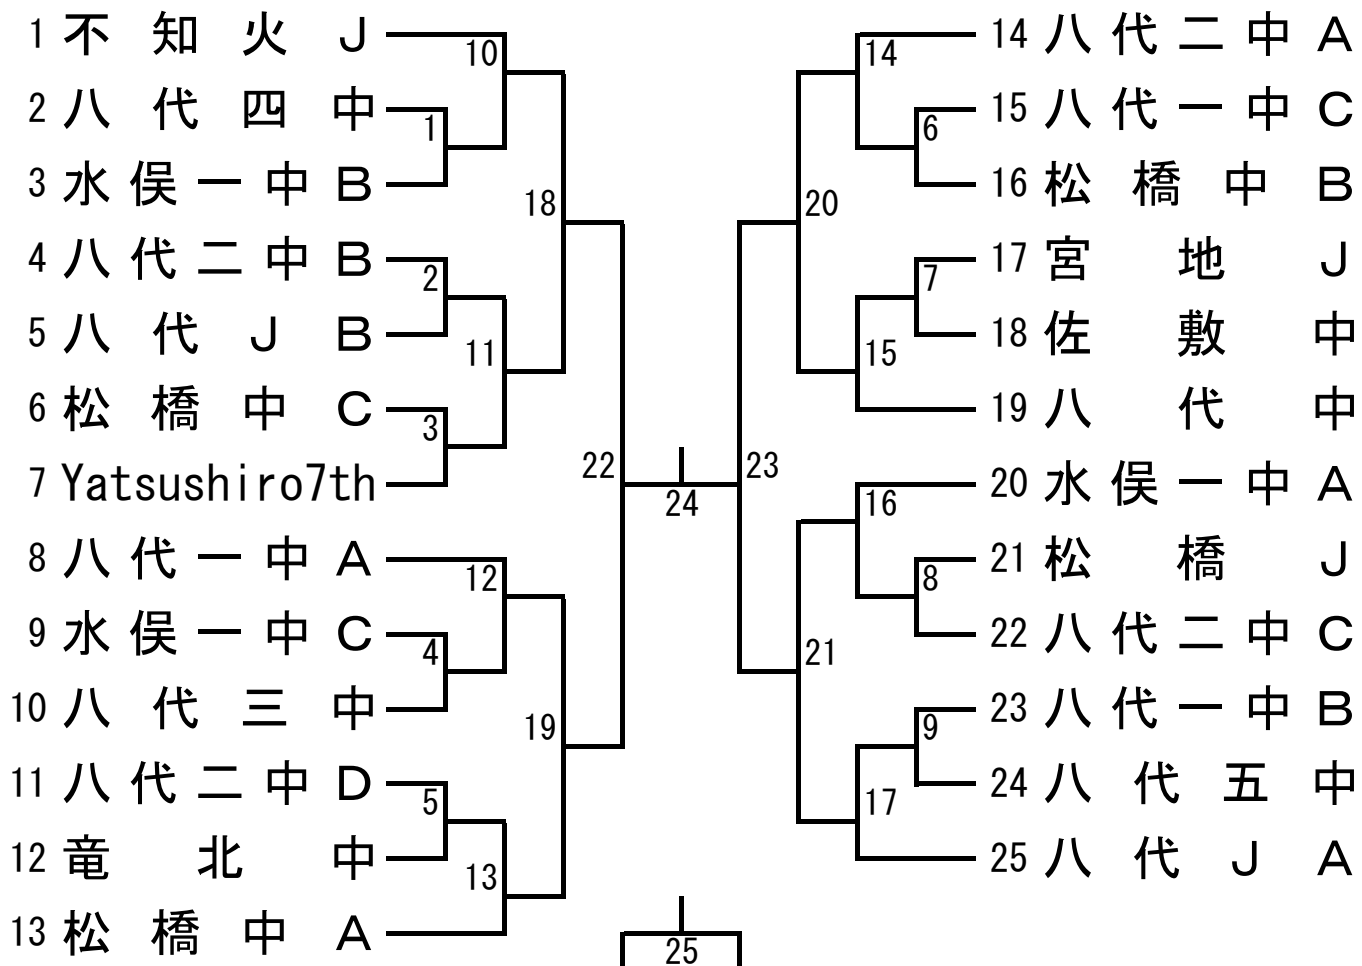

平成30年度 第18回城南中学生バドミントン大会

平成30年5月3日

八代市総合体育館

女子団体A

女子団体B