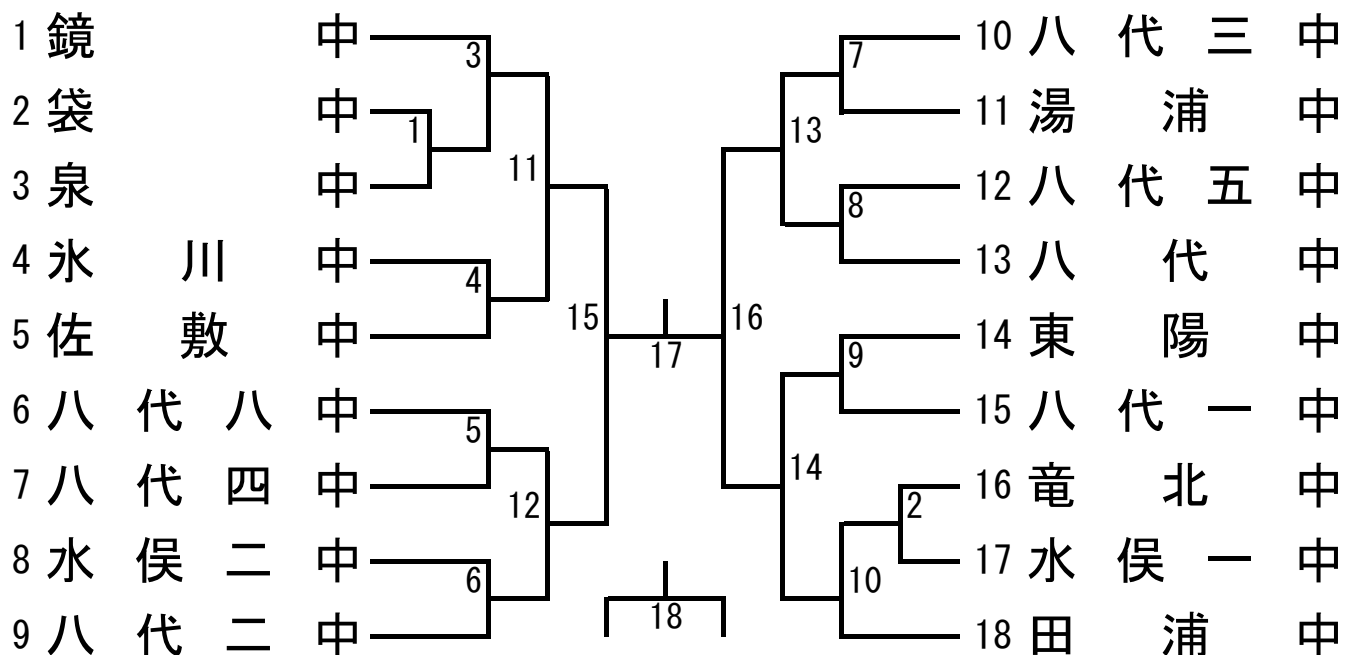

平成30年度 第18回城南中学生バドミントン大会

平成30年5月3日

八代市総合体育館

女子団体A