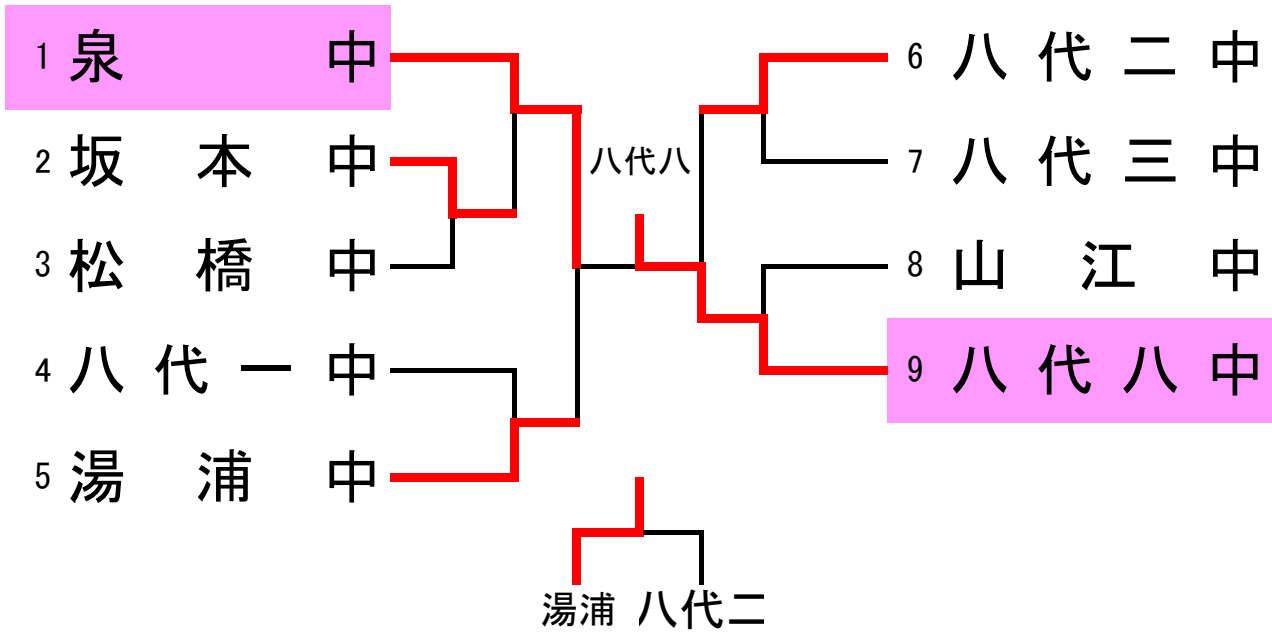

平成29年度 第17回城南中学生バドミントン大会
 平成29年4月29日
 芦北町しろやまスカイドーム

男子団体 A

男子団体 B

優勝
 準優勝
 三位

松橋ジュニアクラブ
 松橋中学校 A
 松橋中学校 B

女子団体A

女子団体B

平成29年度 第17回城南中学生バドミントン大会
 平成29年4月29日
 芦北町しろやまスカイドーム