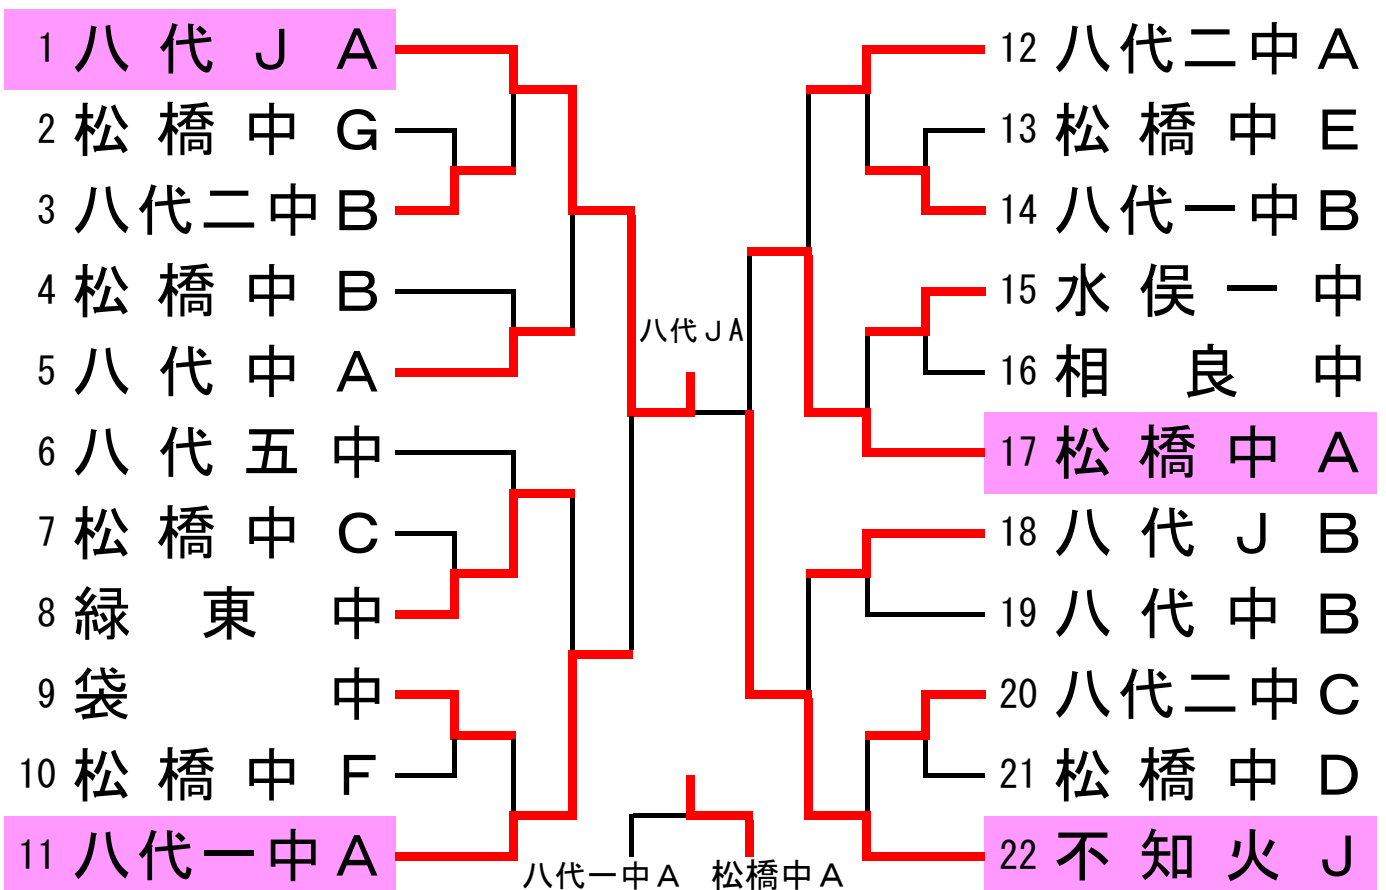

平成29年度 第17回城南中学生バドミントン大会
 平成29年4月29日
 芦北町しろやまスカイドーム

男子団体 A

男子団体 B

優勝
 準優勝
 三位

松橋ジュニアクラブ
 松橋中学校 A
 松橋中学校 B

女子団体A

女子団体B

平成29年度 第17回城南中学生バドミントン大会
 平成29年4月29日
 芦北町しろやまスカイドーム