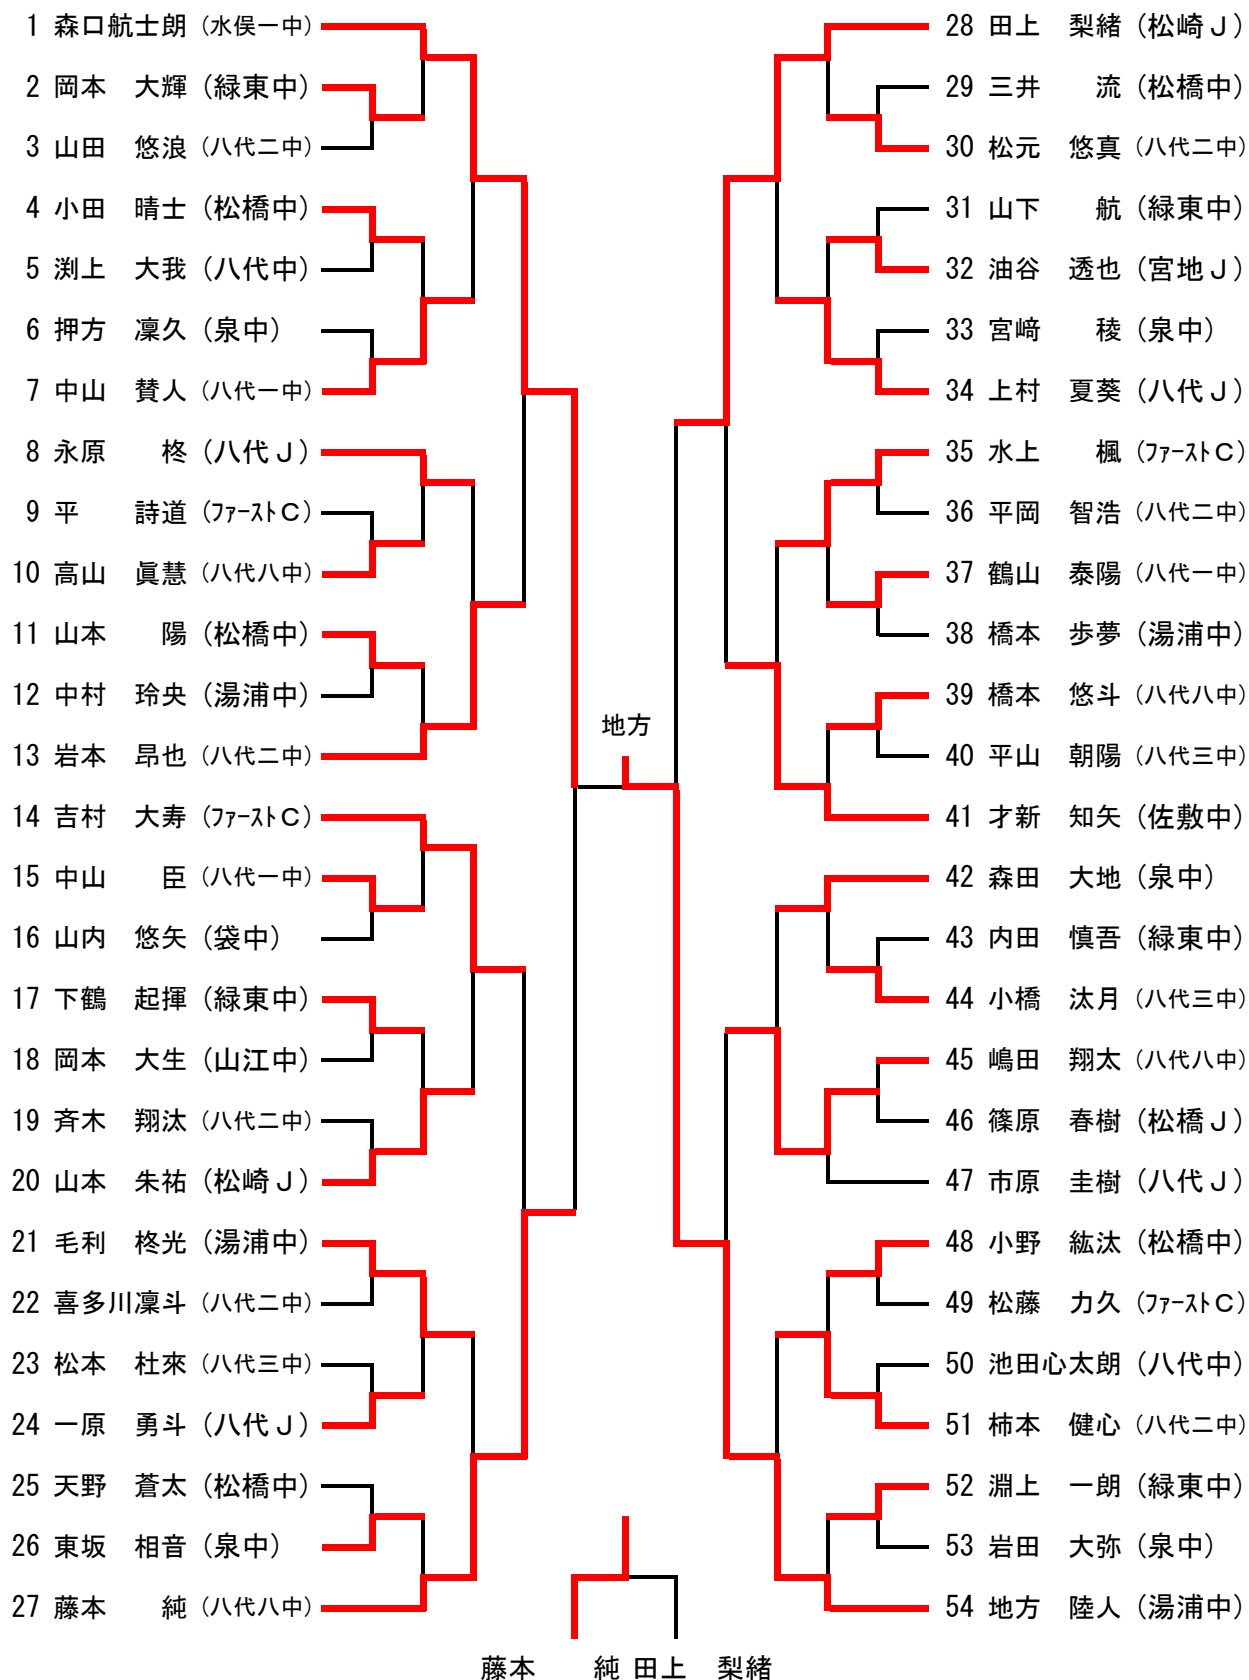

平成29年度 第17回城南中学生バドミントン大会
平成29年4月29日
芦北町しろやまスカイドーム

男子シングルス