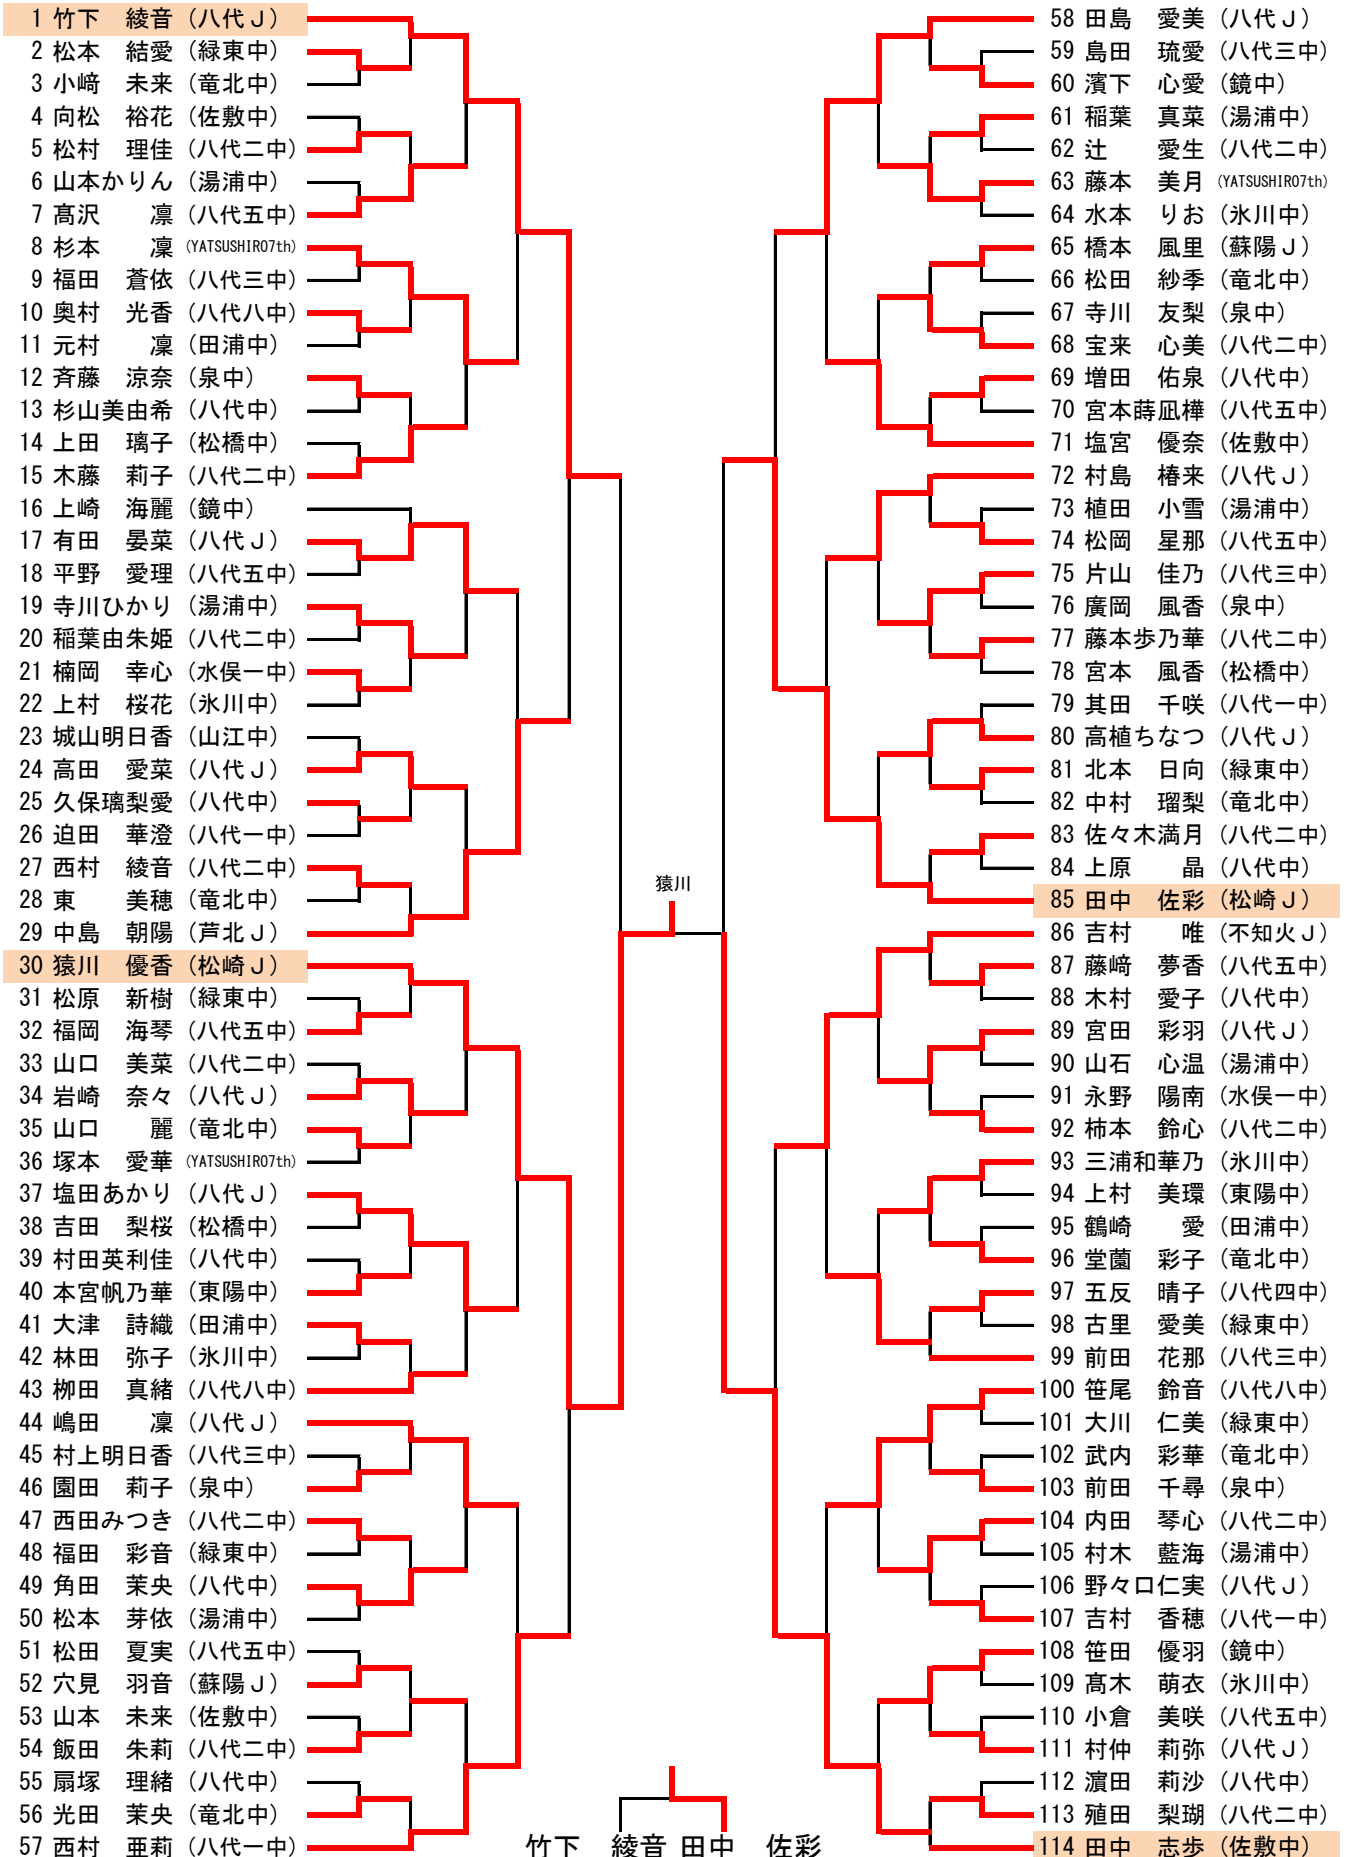

女子シングルス

竹下 綾音 田中 佐彩

田中 志歩