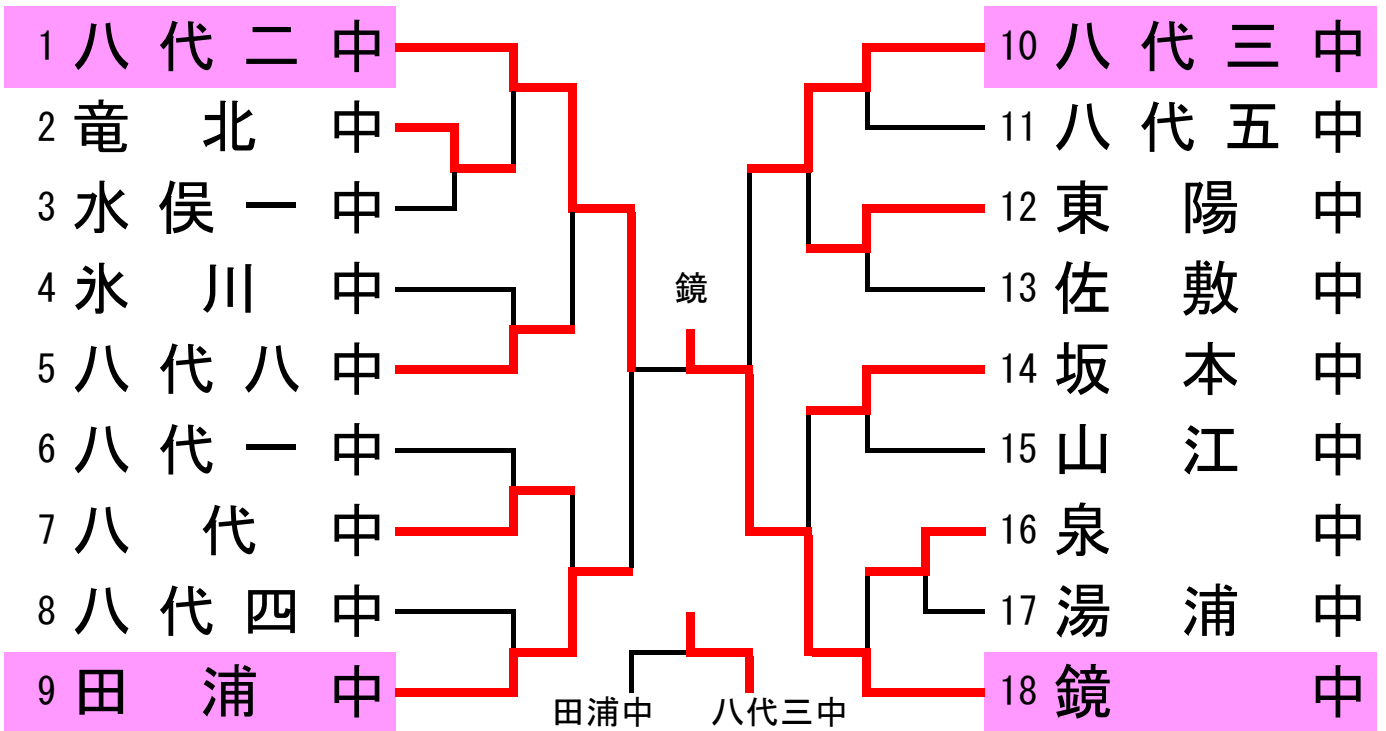

平成29年度 第17回城南中学生バドミントン大会
 平成29年4月29日
 芦北町しろやまスカイドーム

男子団体 A

男子団体 B

優勝
 準優勝
 三位

松橋ジュニアクラブ
 松橋中学校 A
 松橋中学校 B

女子団体A

女子団体B

平成29年度 第17回城南中学生バドミントン大会
 平成29年4月29日
 芦北町しろやまスカイドーム