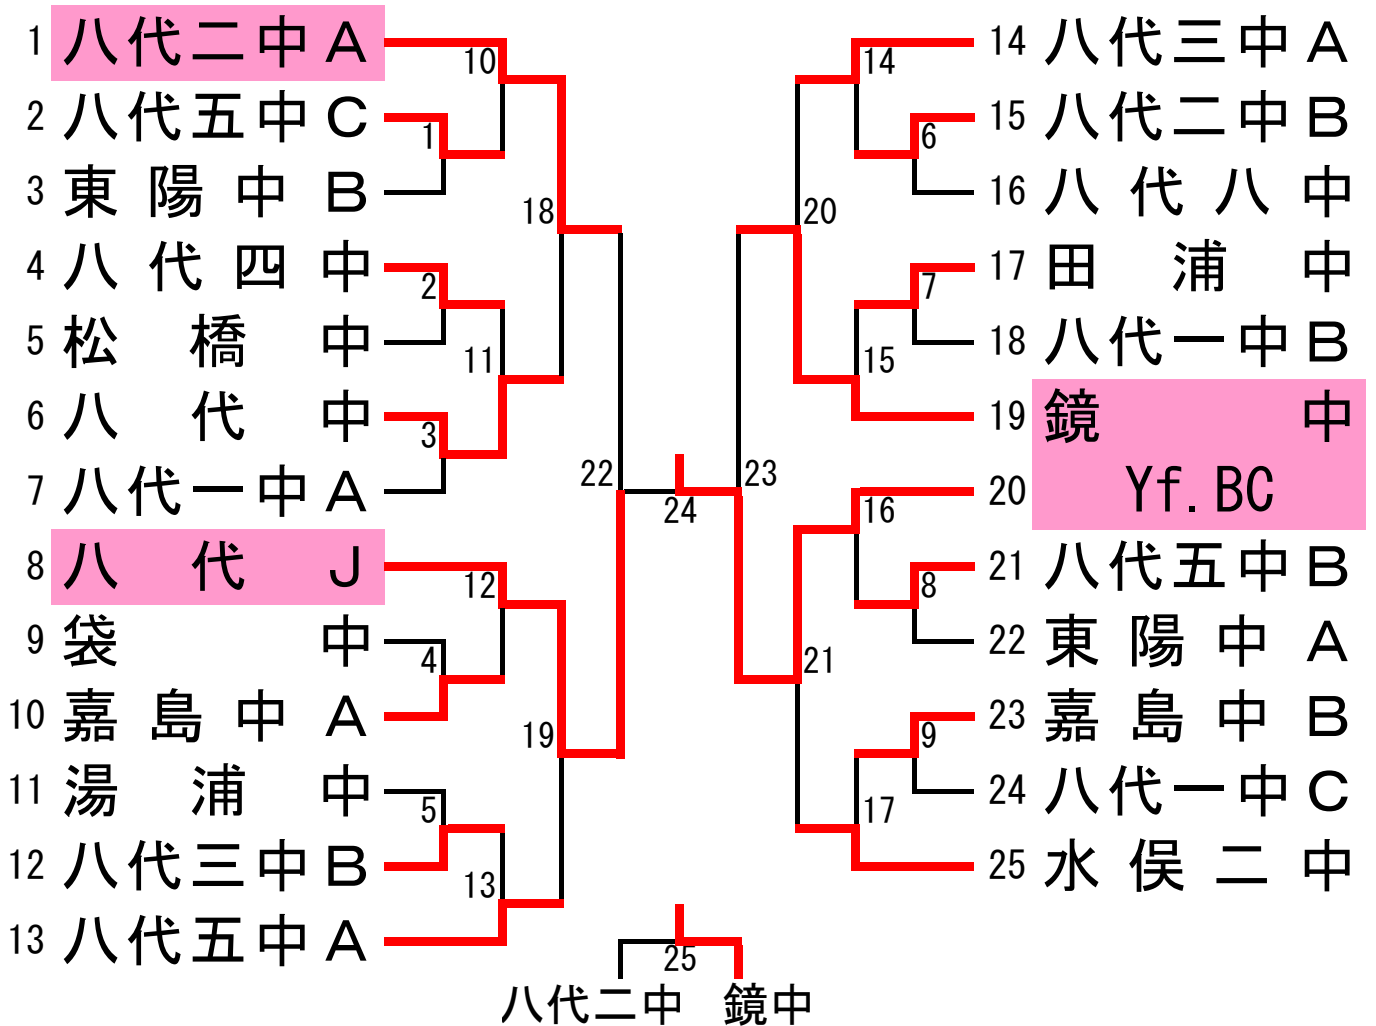

平成27年度 第15回城南中学生バドミントン大会  
 平成27年5月3日  
 八代市総合体育館

男子団体A

男子団体B

女子団体A

女子団体B

男子シングルス