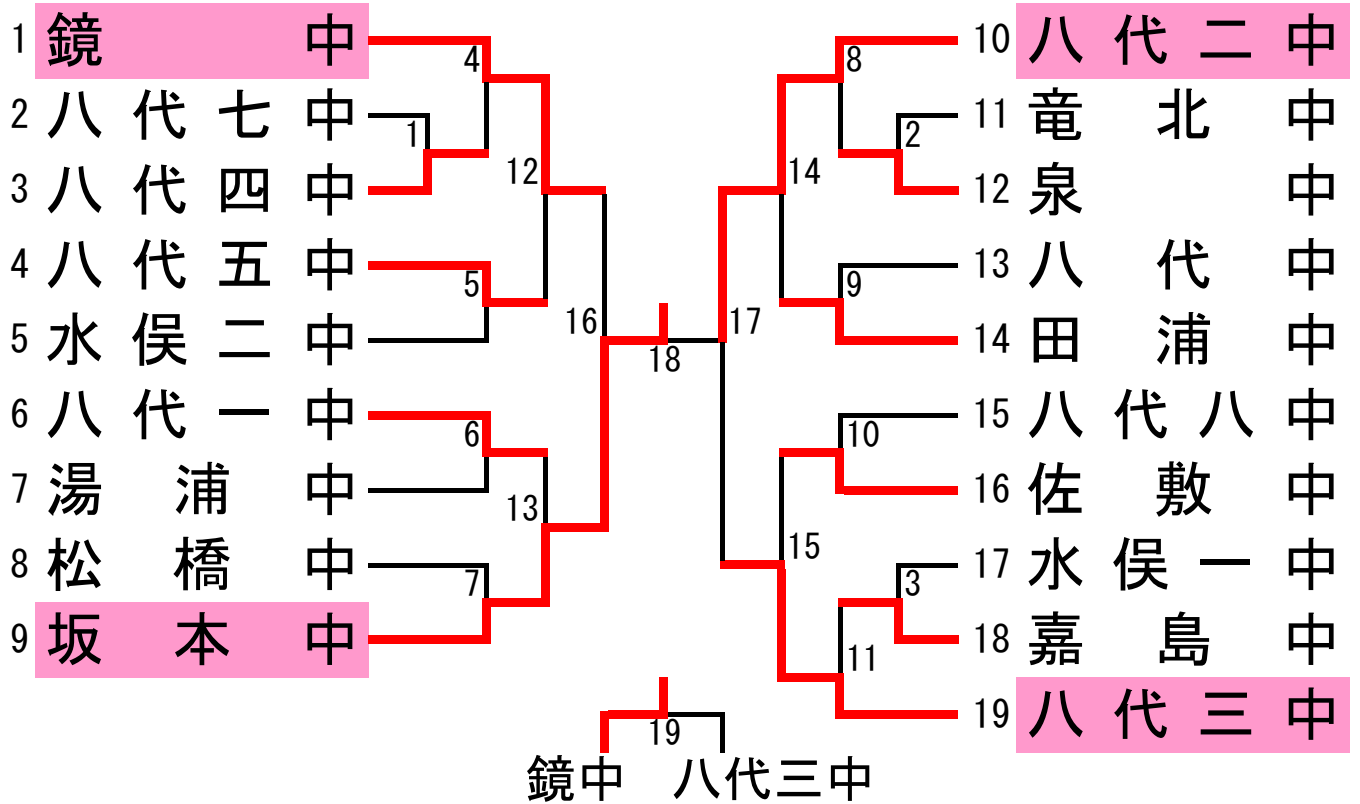

平成27年度 第15回城南中学生バドミントン大会  
 平成27年5月3日  
 八代市総合体育館

男子団体A

男子団体B

女子団体A

女子団体B

男子シングルス