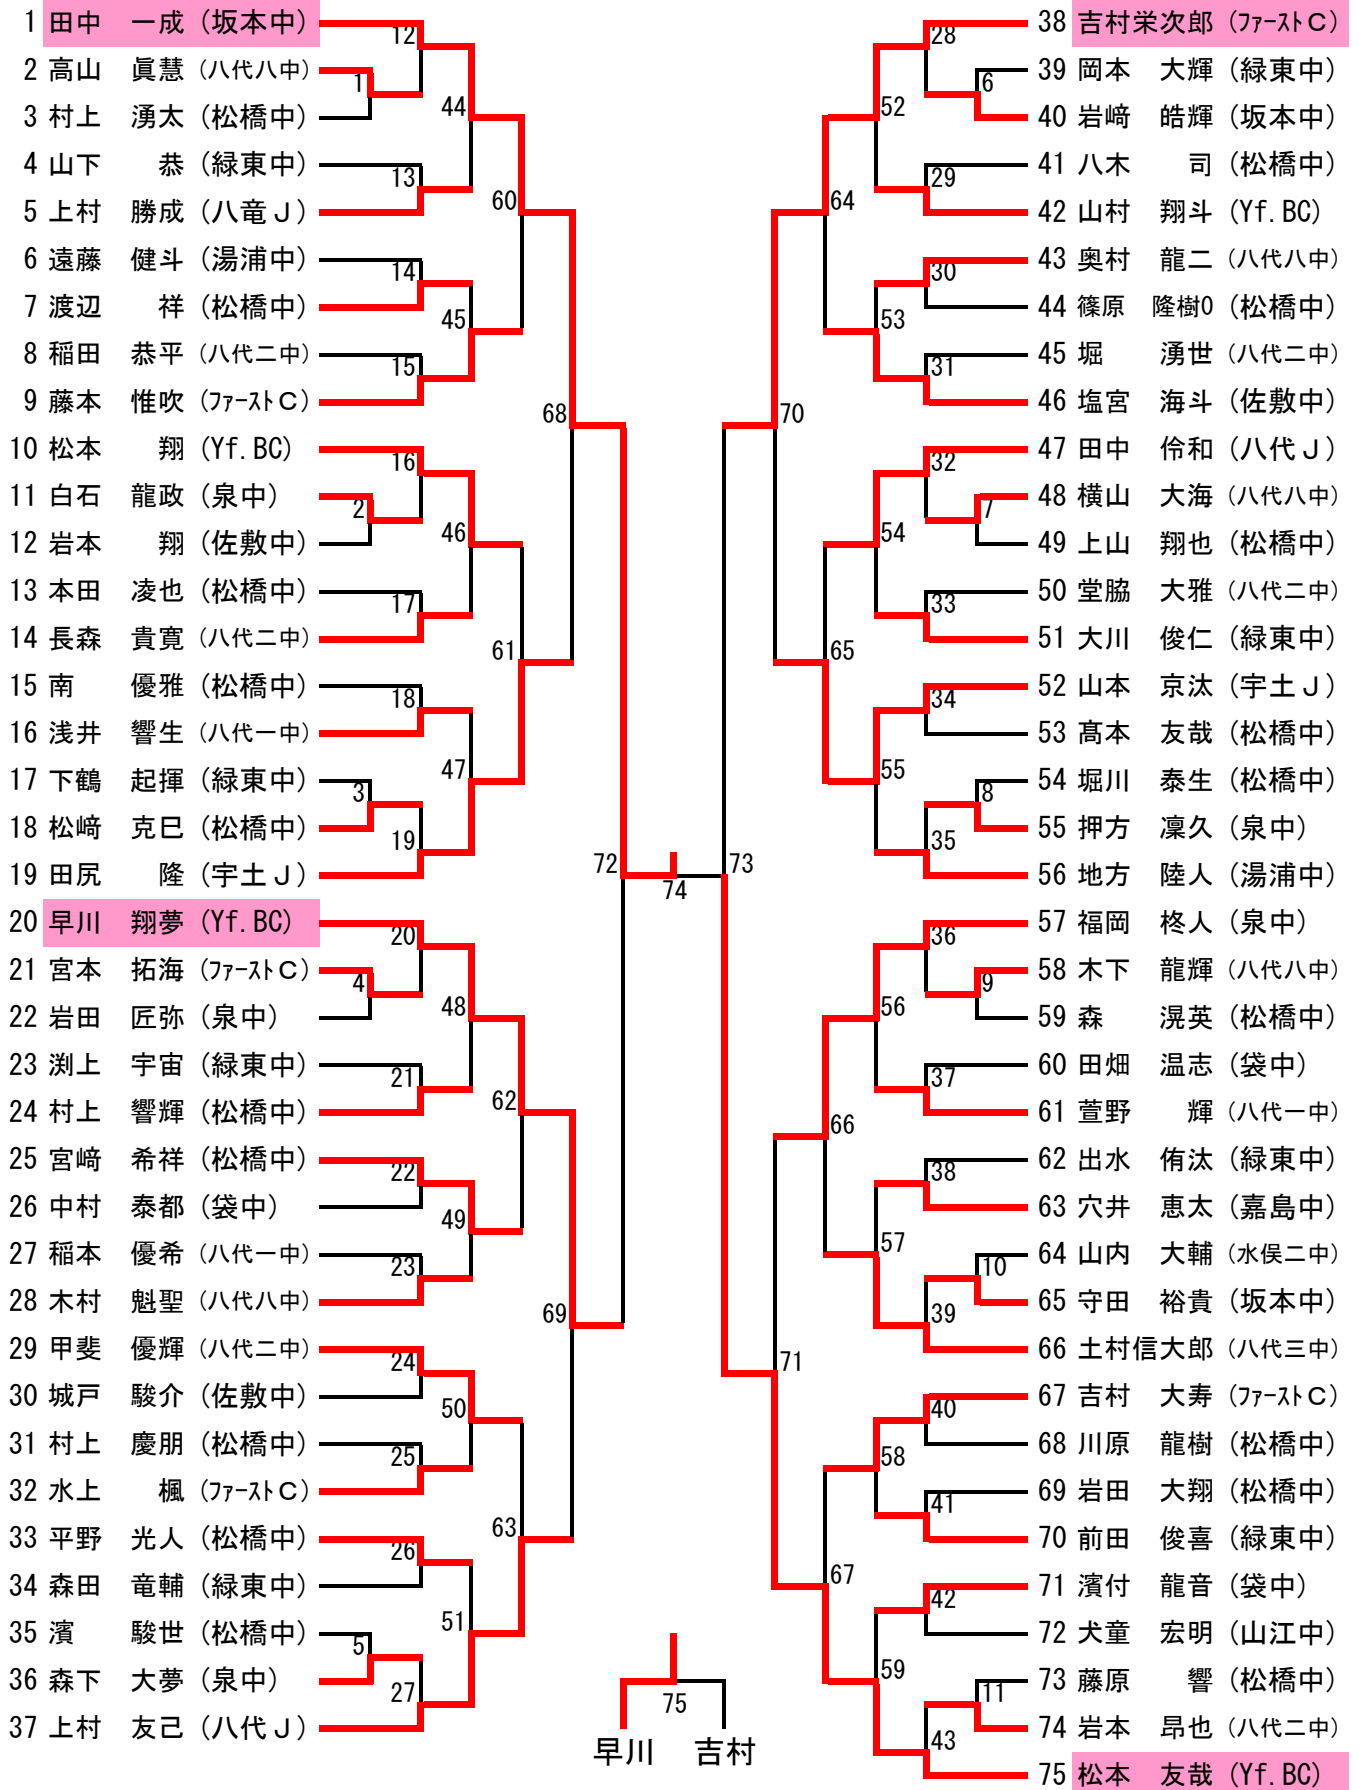

平成27年度 第15回城南中学生バドミントン大会  
 平成27年5月3日  
 八代市総合体育館

男子団体A

男子団体B

女子団体A

女子団体B

男子シングルス