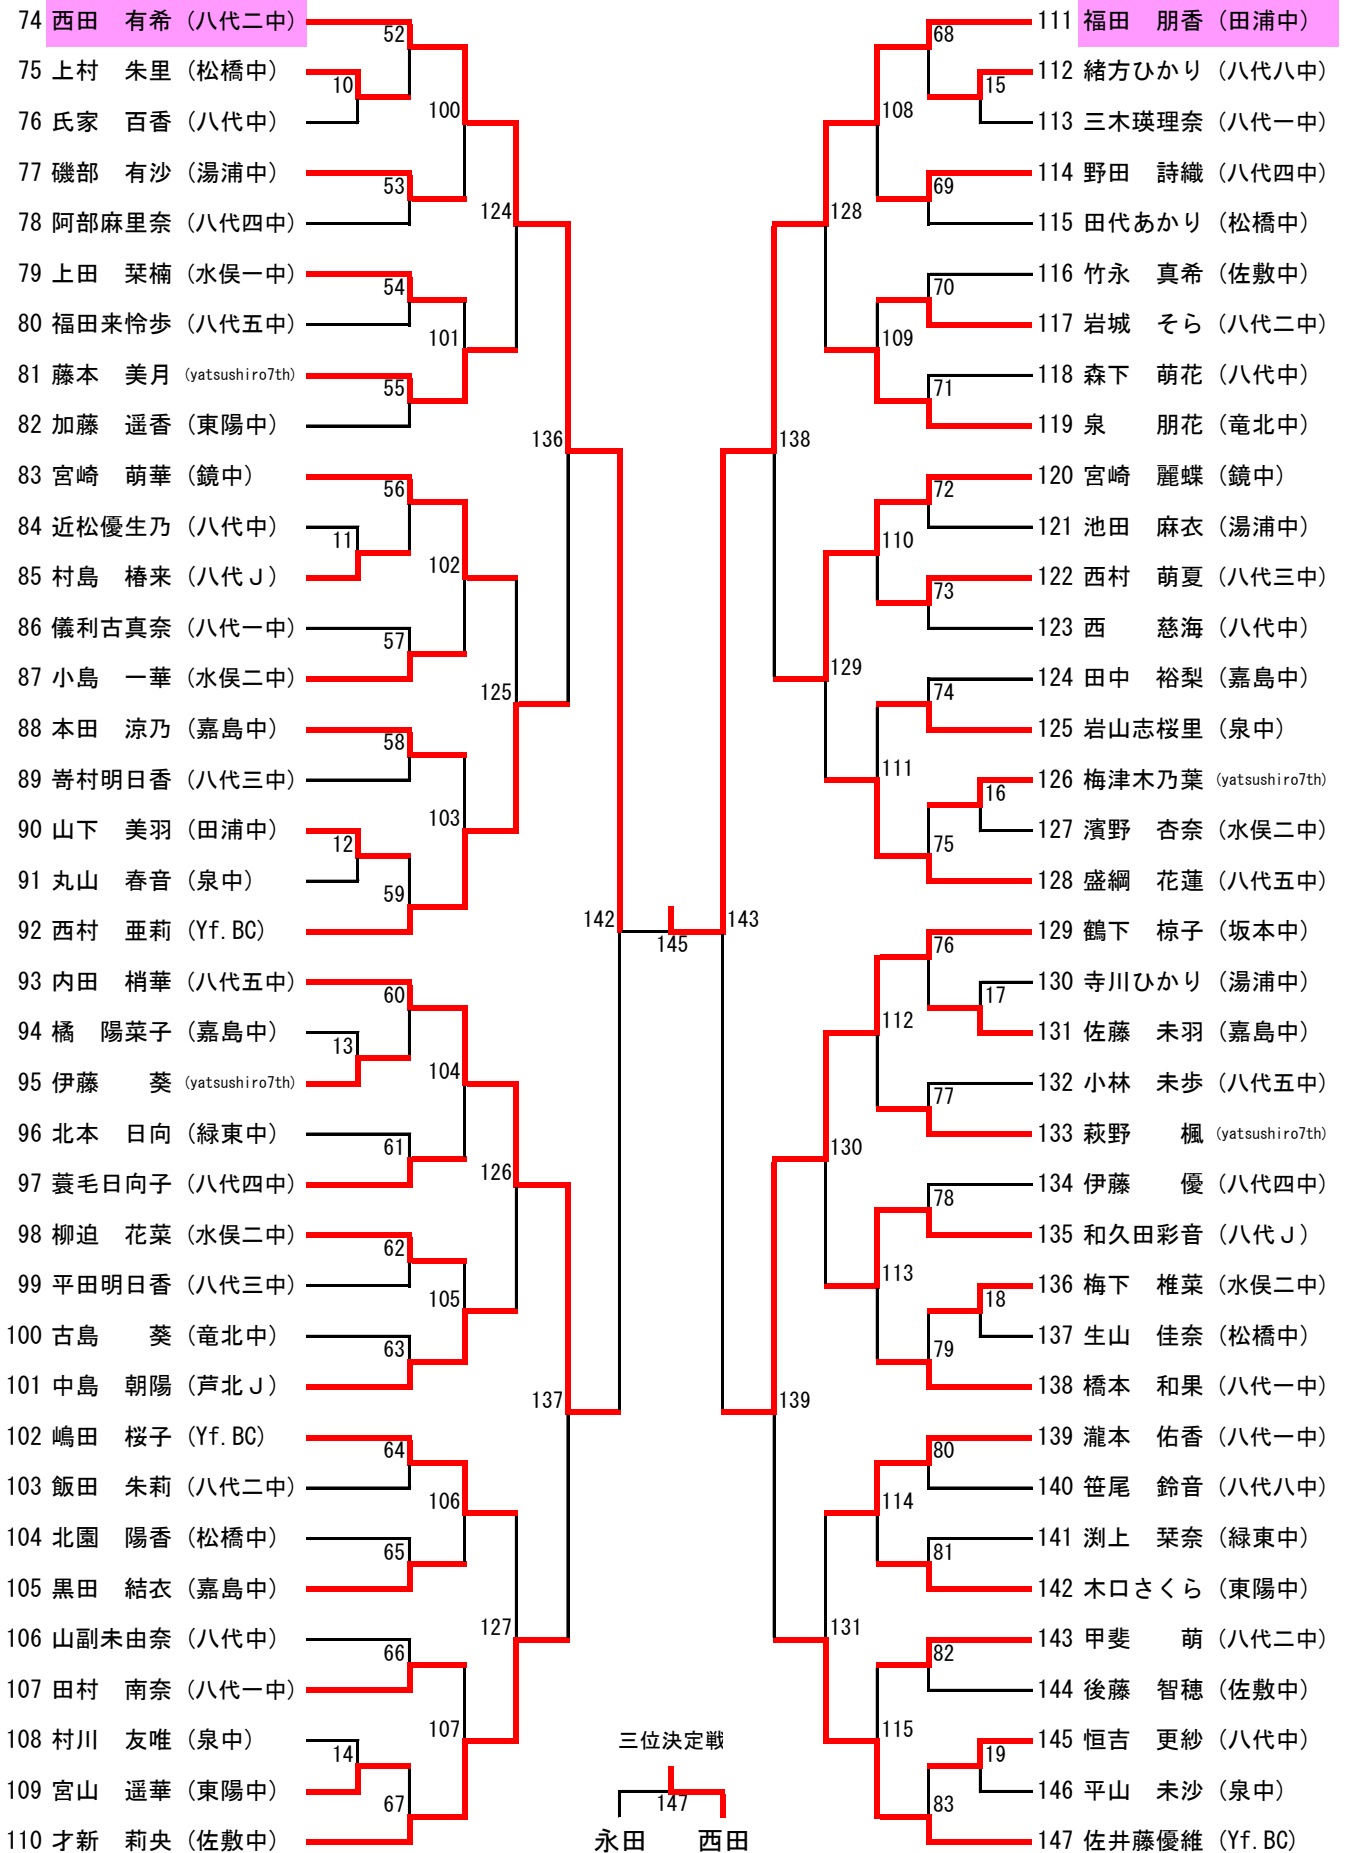

女子シングルス②

女子ダブルス

1 堀口 真代/西村 彩花 (坂本中)	23	44 宮川莉理香/白石 愛華 (鏡中)
2 深水優利子/中村 優美 (水俣二中)	1	45 森田 結衣/宮岡 華怜 (八代中)
3 橋口 朗子/西島 瑠菜 (八代五中)	55	46 益田 萌寧/上門 優希 (田浦中)
4 畑野 菜月/松岡 伶奈 (松橋中)	24	47 石坂 美聡/久保 優希 (八代四中)
5 荒木なな恵/水本 来夢 (八代三中)	71	48 椎葉 美尋/上角 真央 (八代三中)
6 上原 慧/田中 あみ (八代中)	25	49 桑田 朋香/宮本玲衣菜 (八代五中)
7 加茂満里奈/柴田 滯奈 (水俣一中)	2	50 田中 沙英/山一 七海 (松橋中)
8 福田 綾香/加来 咲良 (八代二中)	56	51 浜崎 木実/藤原 潤 (佐敷中)
9 大館 絵理/西村 唯 (嘉島中)	3	52 洲上 朱莉/棚橋 千尋 (袋中)
10 古賀 美南/渡邊 紗弓 (東陽中)	26	53 田中 葵/宮島明日香 (湯浦中)
11 守島 琴美/木原陽菜聖 (ファーストC)	79	54 深見 心/黒木 美羽 (八代一中)
12 柿山 咲輝/潮崎 綾莉亜 (八代三中)	27	55 橋本 悠/谷本 陽菜 (八代二中)
13 松野 佳奈/吉野 愛梨 (田浦中)	4	56 浦田 暁莉/山崎 莉奈 (松橋中)
14 吉田 瑞姫/下鶴 美也 (袋中)	57	57 澤井 聖奈/吉田 桃夏 (水俣一中)
15 宮本紗矢香/桑田 彩香 (八代五中)	28	58 上村 美霞/上原 結花 (東陽中)
16 吉本 涼香/早川 茜 (八代二中)	72	59 嶋田 凜/岩崎 奈々 (八代J)
17 園滝 美紗/安達 友香 (松橋中)	29	60 中道紗也佳/多武 萌 (坂本中)
18 清水 萌恵/押方はづき (泉中)	58	61 植田 円香/坂田 萌々 (八代一中)
19 宮川 心/平山 夕楓 (八代五中)	5	62 石本 奈凡/今田 綾美 (八代五中)
20 出口 優奈/森崎真由美 (八代一中)	30	63 藤坂 梨那/松崎 利夏 (八代三中)
21 岩下 睦/宮島 杏華 (湯浦中)	83	64 宮島 利華/毛利 唯那 (湯浦中)
22 橋本 滯/伊藤真里亜 (八代二中)	31	65 中村 美夢/福本 月菜 (八代八中)
23 堤 彩華/山道 阿実 (松橋中)	6	66 松野 汐里/元村 紗蘭 (田浦中)
24 野瀬穂乃実/和久田園乃 (八代八中)	59	67 鐵井祐里加/松原 冴弥 (八代一中)
25 宮崎凜々華/浦田 菜月 (田浦中)	32	68 上田奈津希/直江 凜華 (八代三中)
26 山田 華凜/中山 茜里 (八代五中)	73	69 田代 恵斗/梅田 樹代 (松橋中)
27 笠原 侑希/尾崎 礼門 (竜北中)	33	70 森 菜摘/満井 佑花 (竜北中)
28 和田 七虹/吉良 佳音 (八代J)	7	71 和久田幸音/竹下 綾音 (八代J)
29 切通 和/古原 彩花 (八代一中)	60	72 橋口 那菜/荒木 望来 (八代五中)
30 松井日菜子/高沢 詩織 (嘉島中)	8	73 今村友希乃/東 紗優華 (山江中)
31 吉永 来夢/藤原 葵 (水俣二中)	34	74 木藤 莉子/市村 真菜 (八代二中)
32 園田えり子/岩崎 優奈 (八代三中)	80	75 上村 亜実/俣島 李奈 (東陽中)
33 中野 二葉/近松 奈於 (八代五中)	35	76 小松 麻佑/柿本 鈴奈 (八代二中)
34 西坂 月那/滝本 真唯 (松橋中)	9	77 尾崎 和奏/松田 絵里 (八代中)
35 川嶋 涼夏/坂本 祐梨 (水俣一中)	61	78 福田 莉亜/小坪 瞳 (八代五中)
36 池田 光/嶽本 奈々 (八代八中)	10	79 荒木 香澄/中村 優 (袋中)
37 平田 郁莉/甲斐優衣奈 (坂本中)	36	80 村上 真優/山口 舞桜 (八代三中)
38 大野 詩歩/鈴木 花音 (八代一中)	74	81 杉本 かの/森枝 杏実 (水俣二中)
39 野田 聡美/本宮愛優乃 (東陽中)	37	82 槌山 瑞菜/濱田 愛美 (坂本中)
40 中山明香里/森下 季里 (緑東中)	62	83 前田 彩衣/家入 涼奈 (嘉島中)
41 恩村 優華/掃本 莉世 (袋中)	11	84 高田麗央奈/藤井 春花 (松橋中)
42 石田 愛梨/宮崎 愛子 (八代四中)	38	85 平野 莉乃/本宮帆乃華 (東陽中)
43 五反咲野花/宮崎 芹華 (鏡中)	86	86 深川 紗希/生田 千夏 (鏡中)

五反・宮崎深川・生田