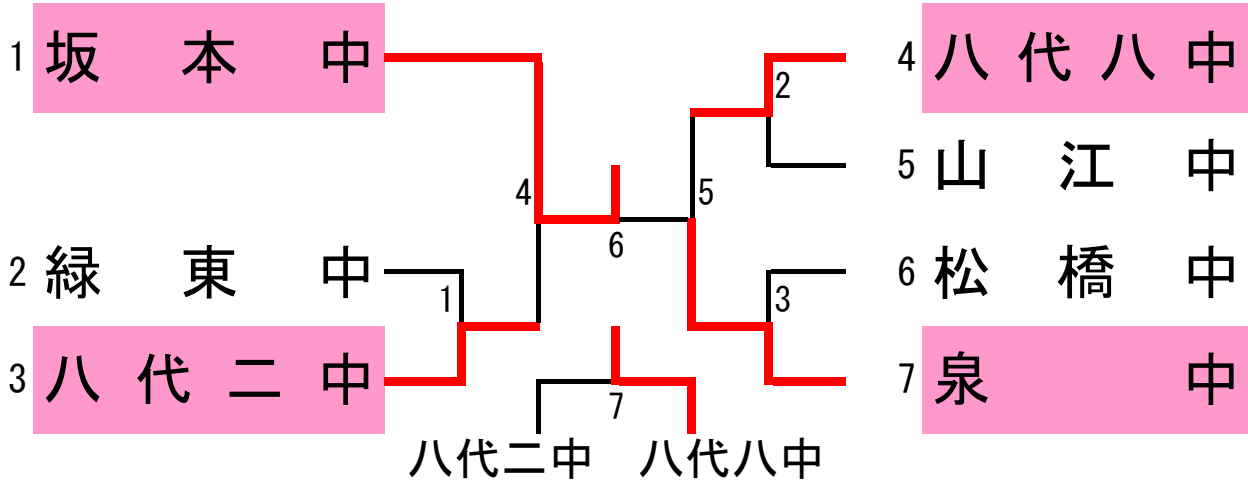

平成27年度 第15回城南中学生バドミントン大会  
 平成27年5月3日  
 八代市総合体育館

男子団体A

男子団体B

女子団体A

女子団体B

男子シングルス