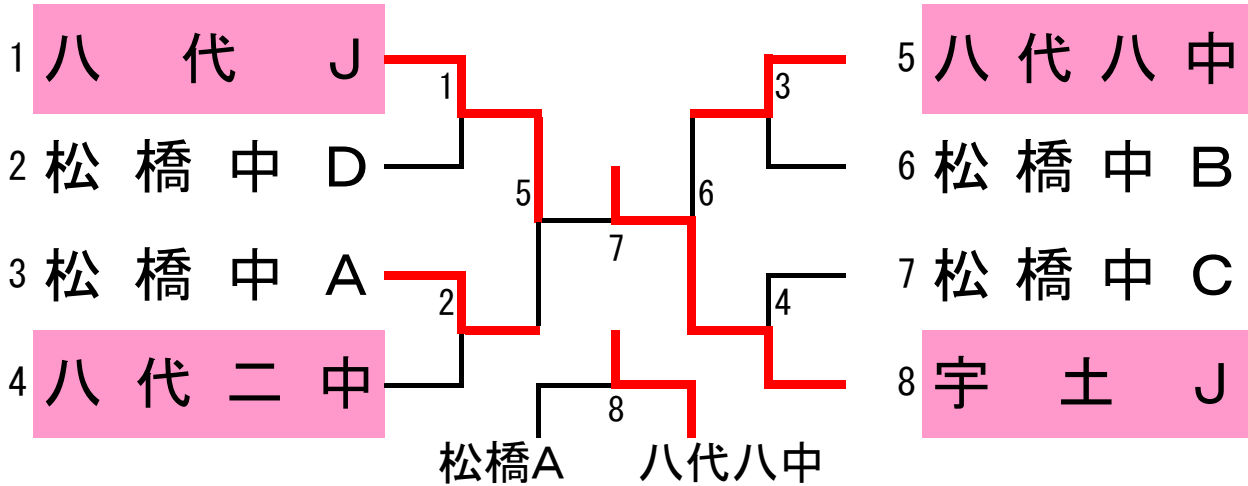

平成27年度 第15回城南中学生バドミントン大会  
 平成27年5月3日  
 八代市総合体育館

男子団体A

男子団体B

女子団体A

女子団体B

男子シングルス